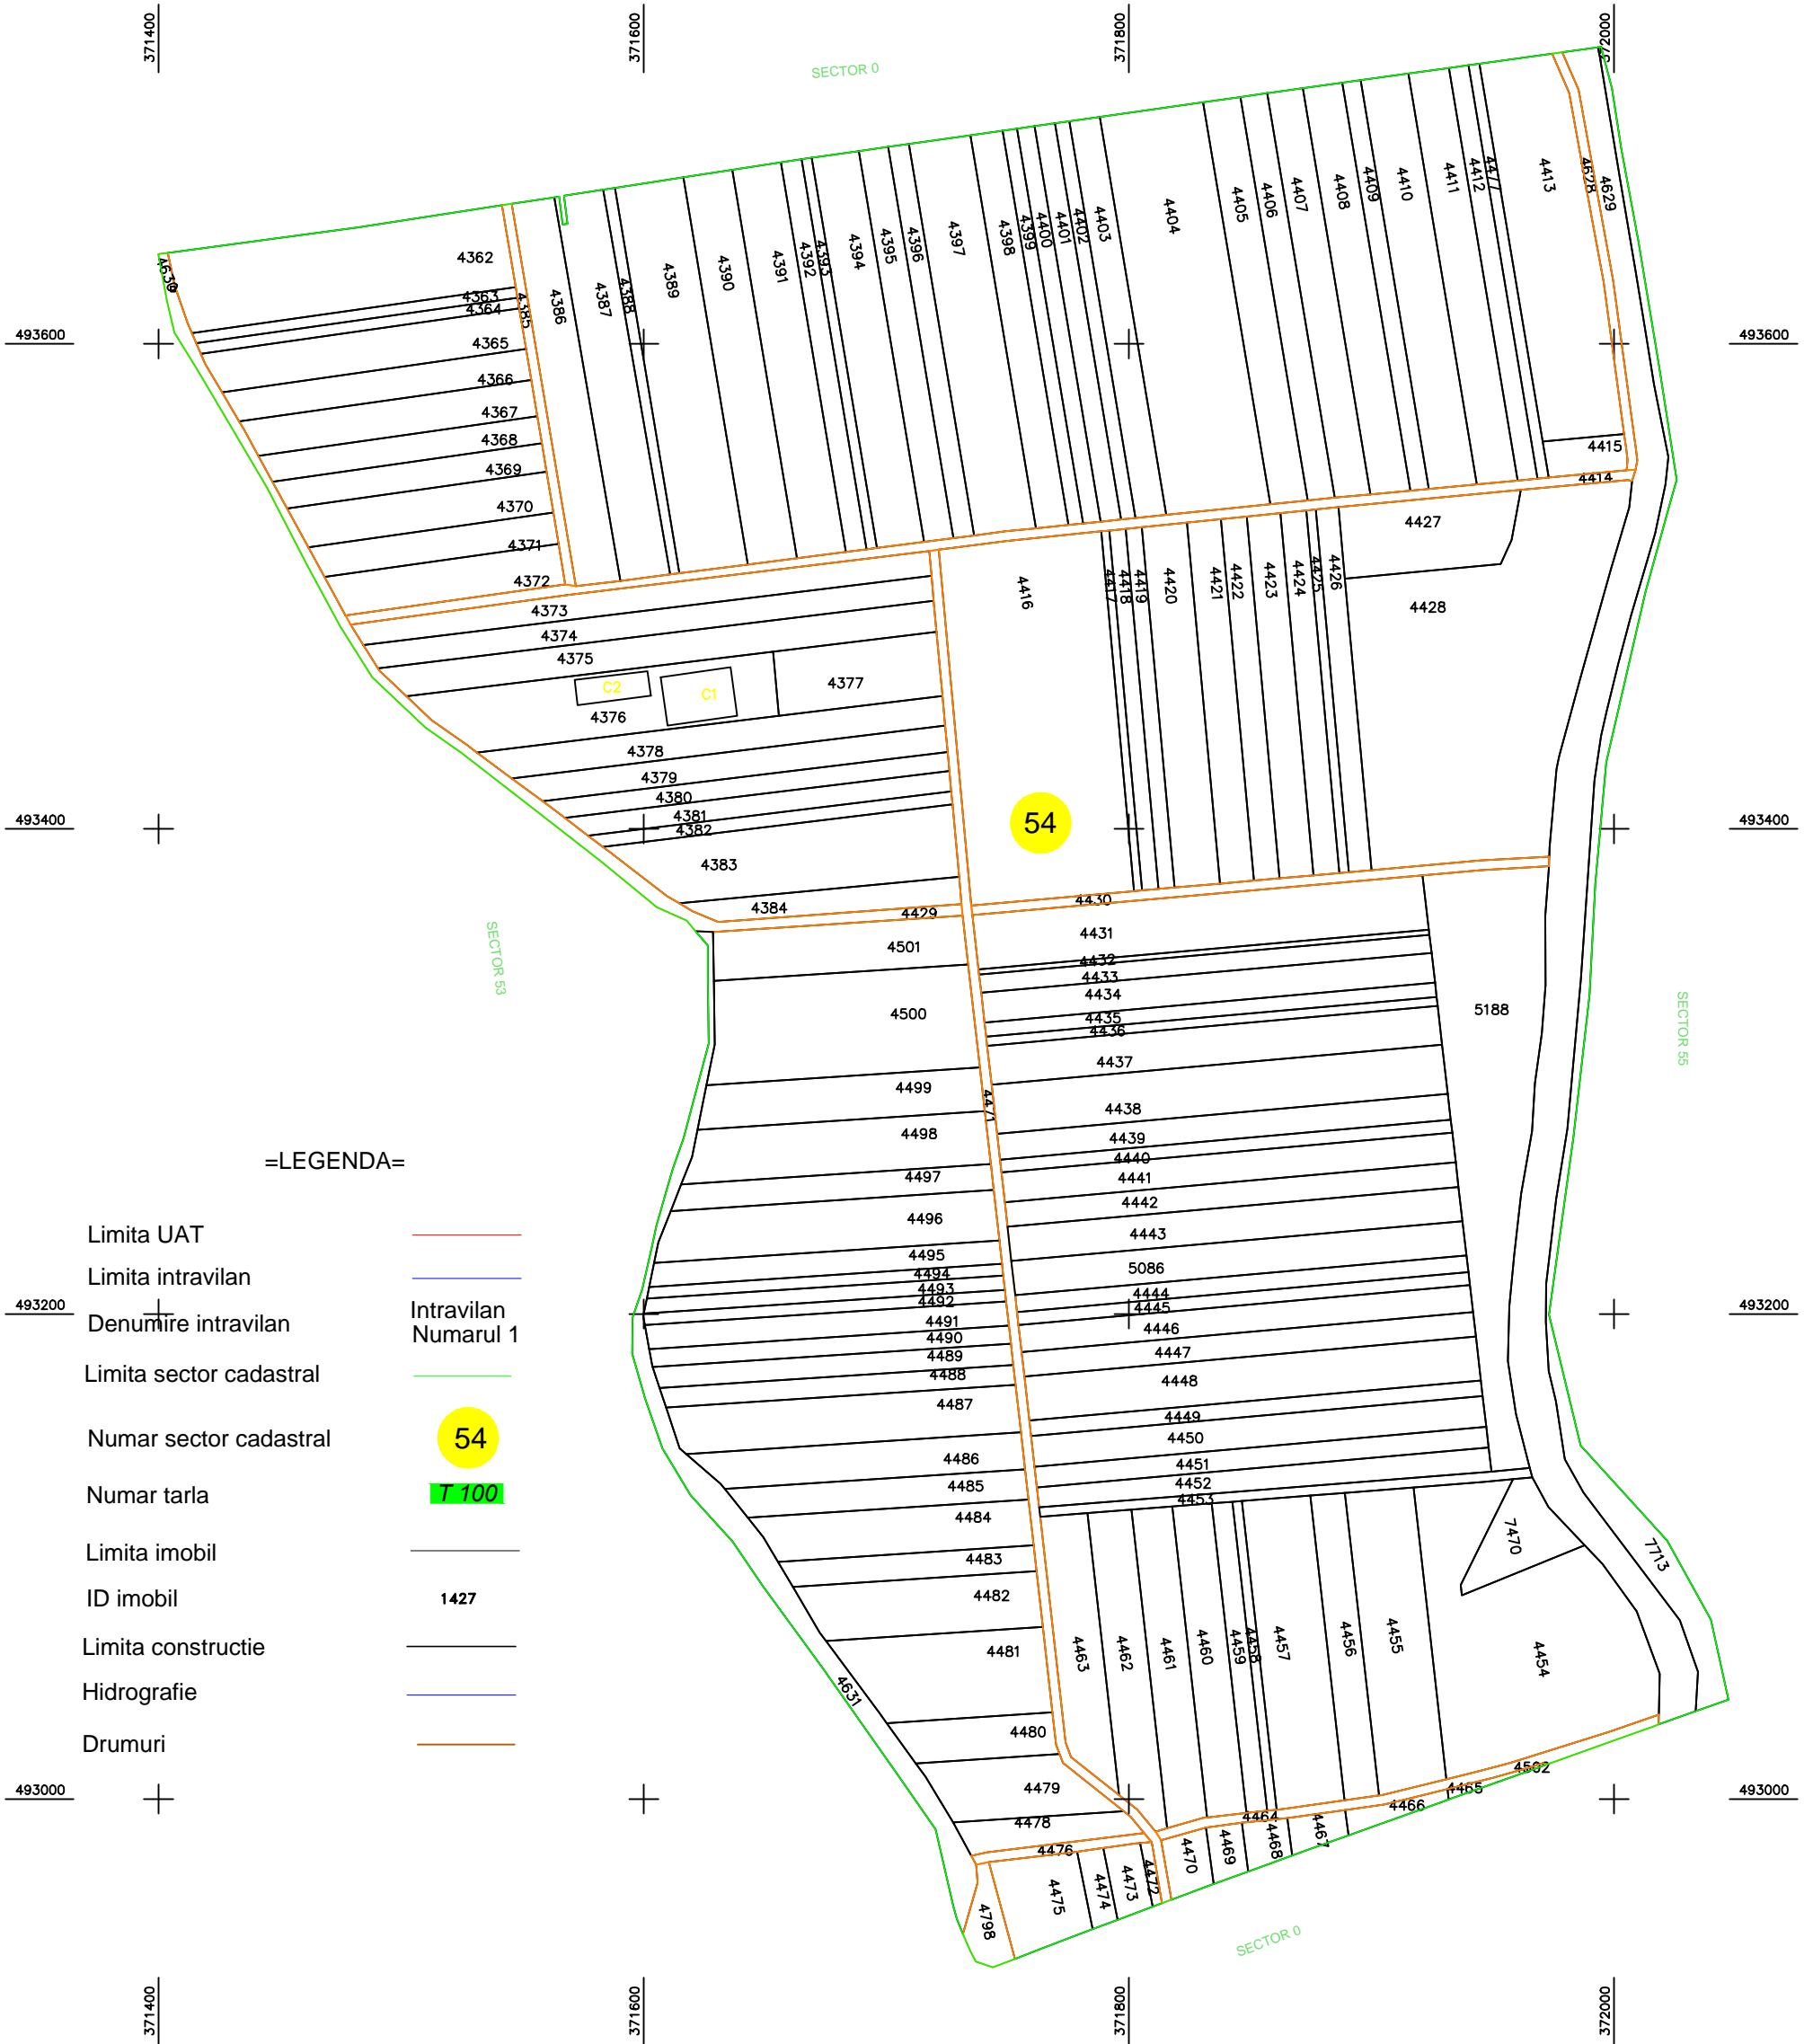

# PLAN CADASTRAL

## U.A.T. ȘIBOT, JUDEȚUL ALBA

### Sector 54

Scara 1:2000  
Sistem de proiectie STEREO 70  
COPIE SPRE PUBLICARE

=LEGENDA=

- Limita UAT —
- Limita intravilan —
- Denumire intravilan +
- Limita sector cadastral —
- Numar sector cadastral 54
- Numar tarla T 100
- Limita imobil —
- ID imobil 1427
- Limita constructie —
- Hidrografie —
- Drumuri —