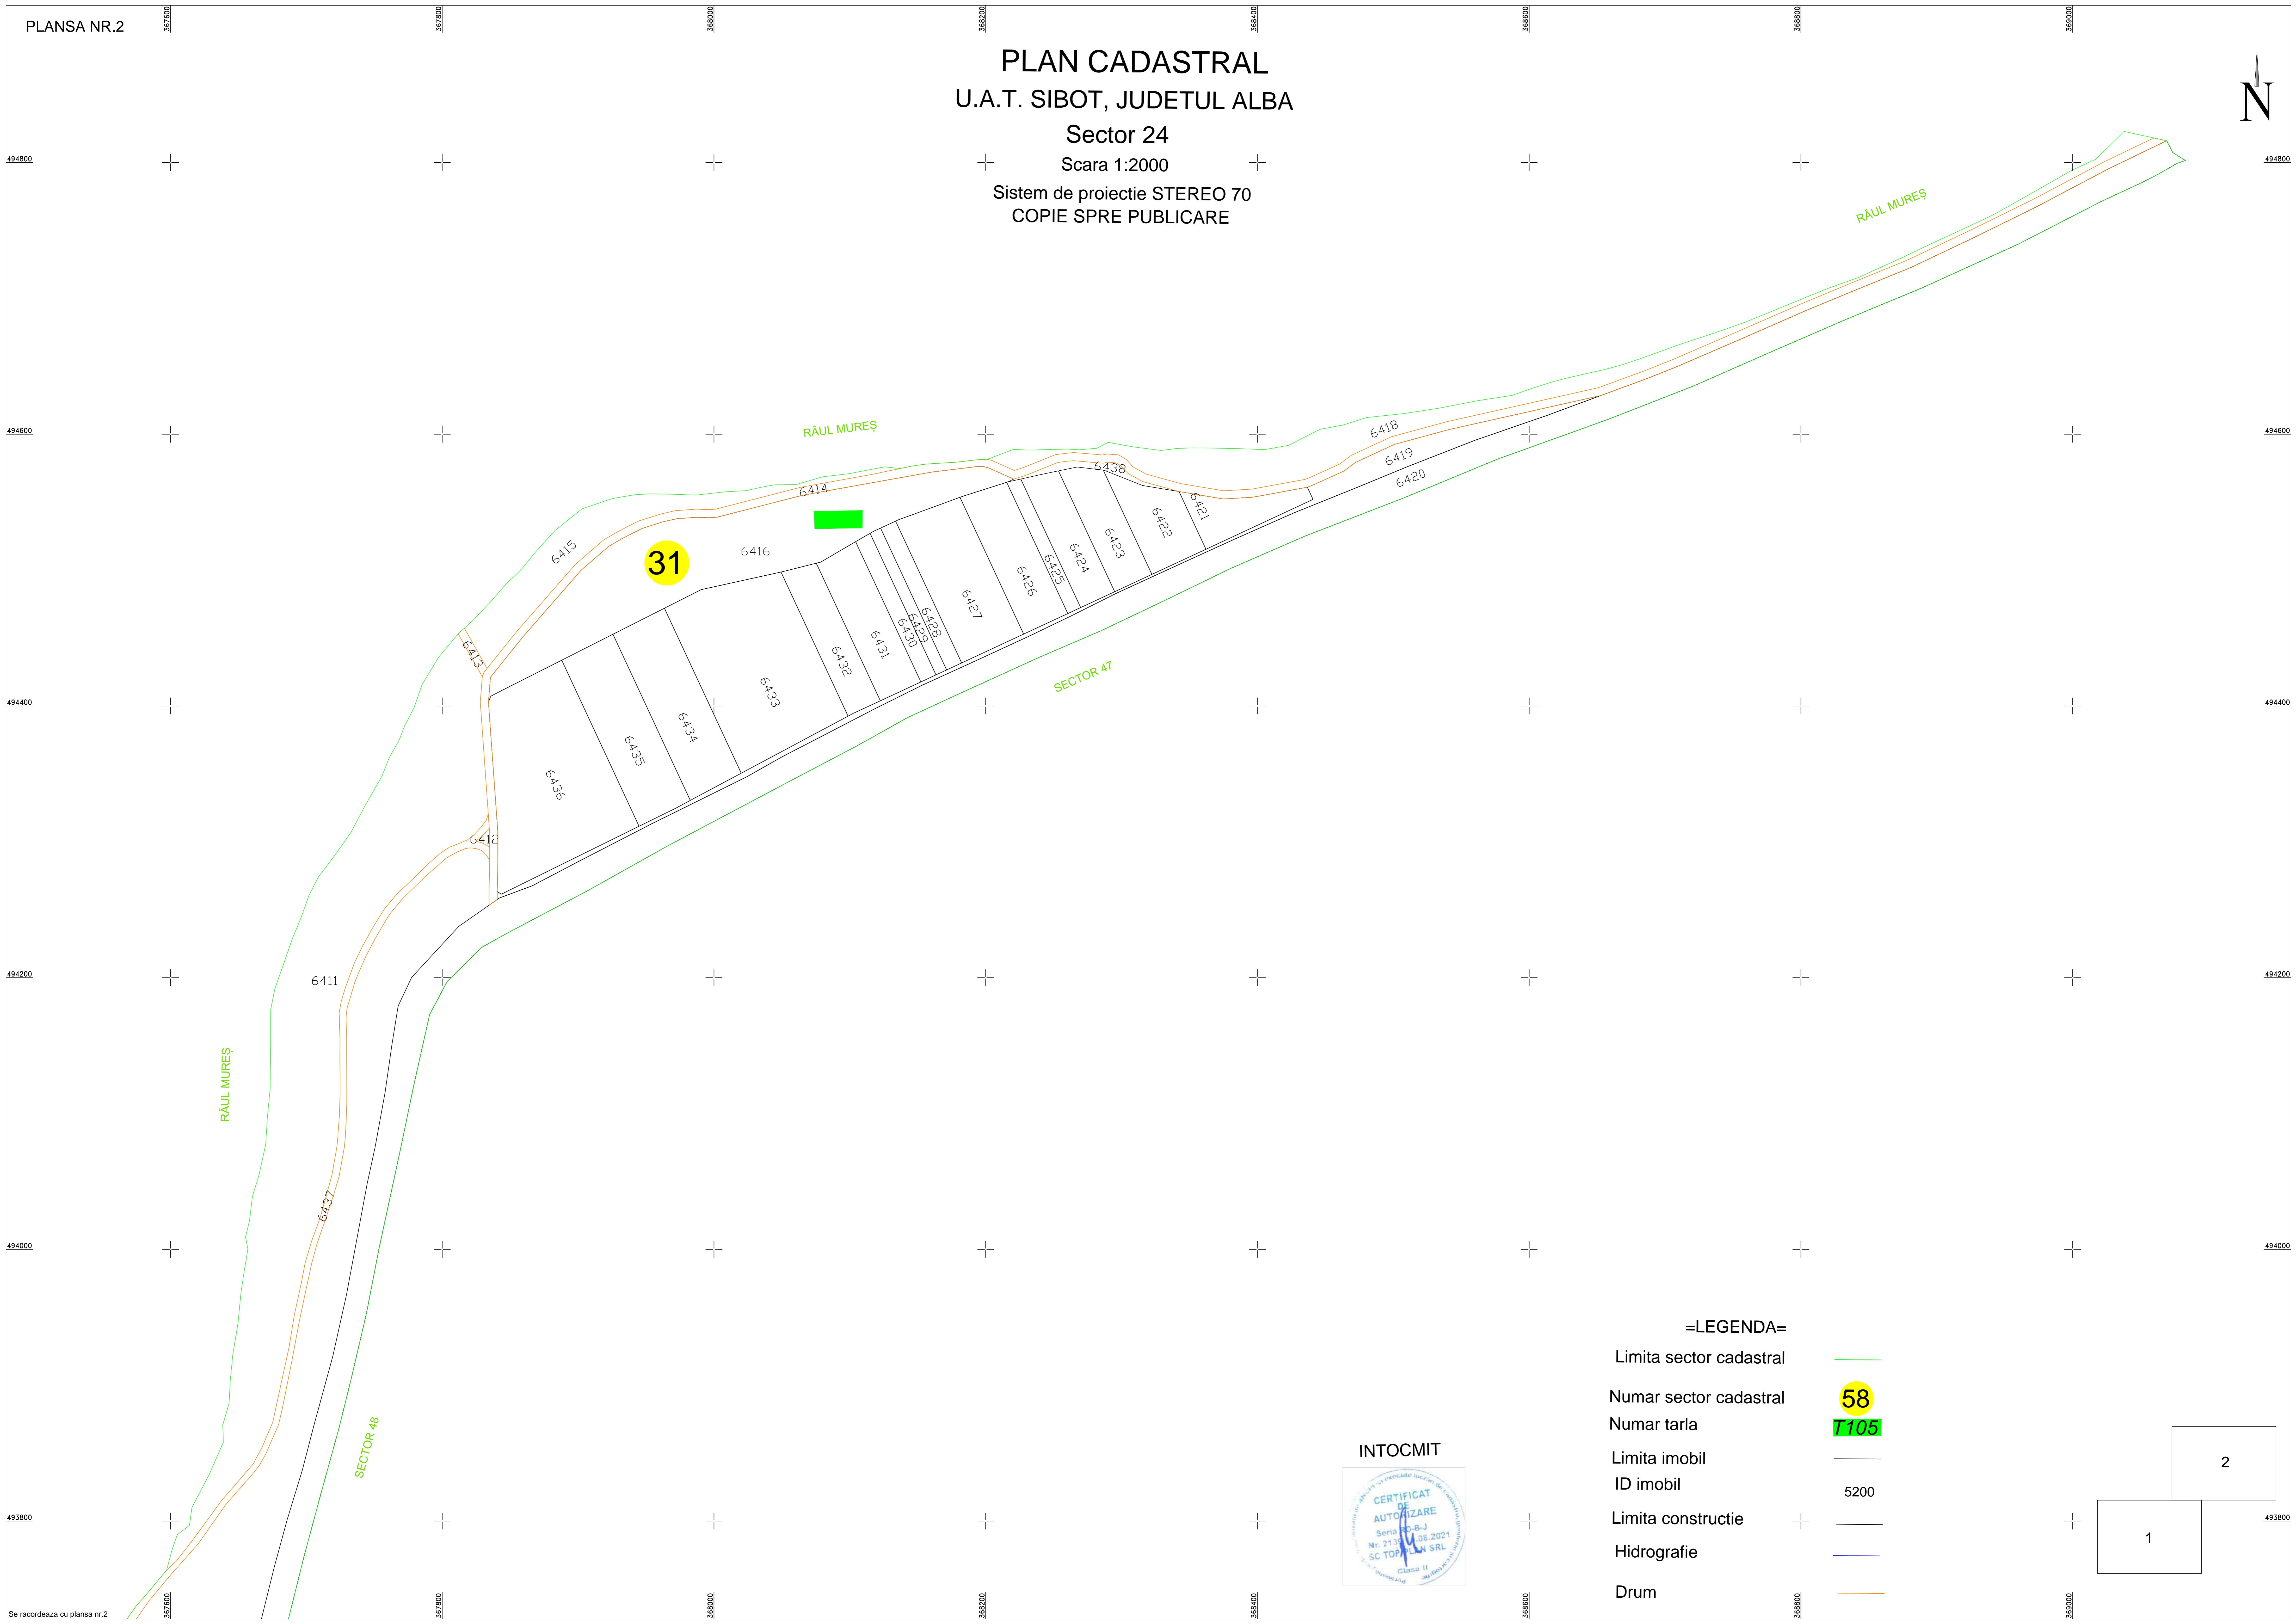

PLAN CADASTRAL  
 U.A.T. SIBOT, JUDETUL ALBA  
 Sector 24  
 Scara 1:2000  
 Sistem de proiectie STEREO 70  
 COPIE SPRE PUBLICARE

=LEGENDA=

- Limita sector cadastral —
- Numar sector cadastral 58
- Numar tarla 7105
- Limita imobil
- ID imobil 5200
- Limita constructie
- Hidrografie —
- Drum —