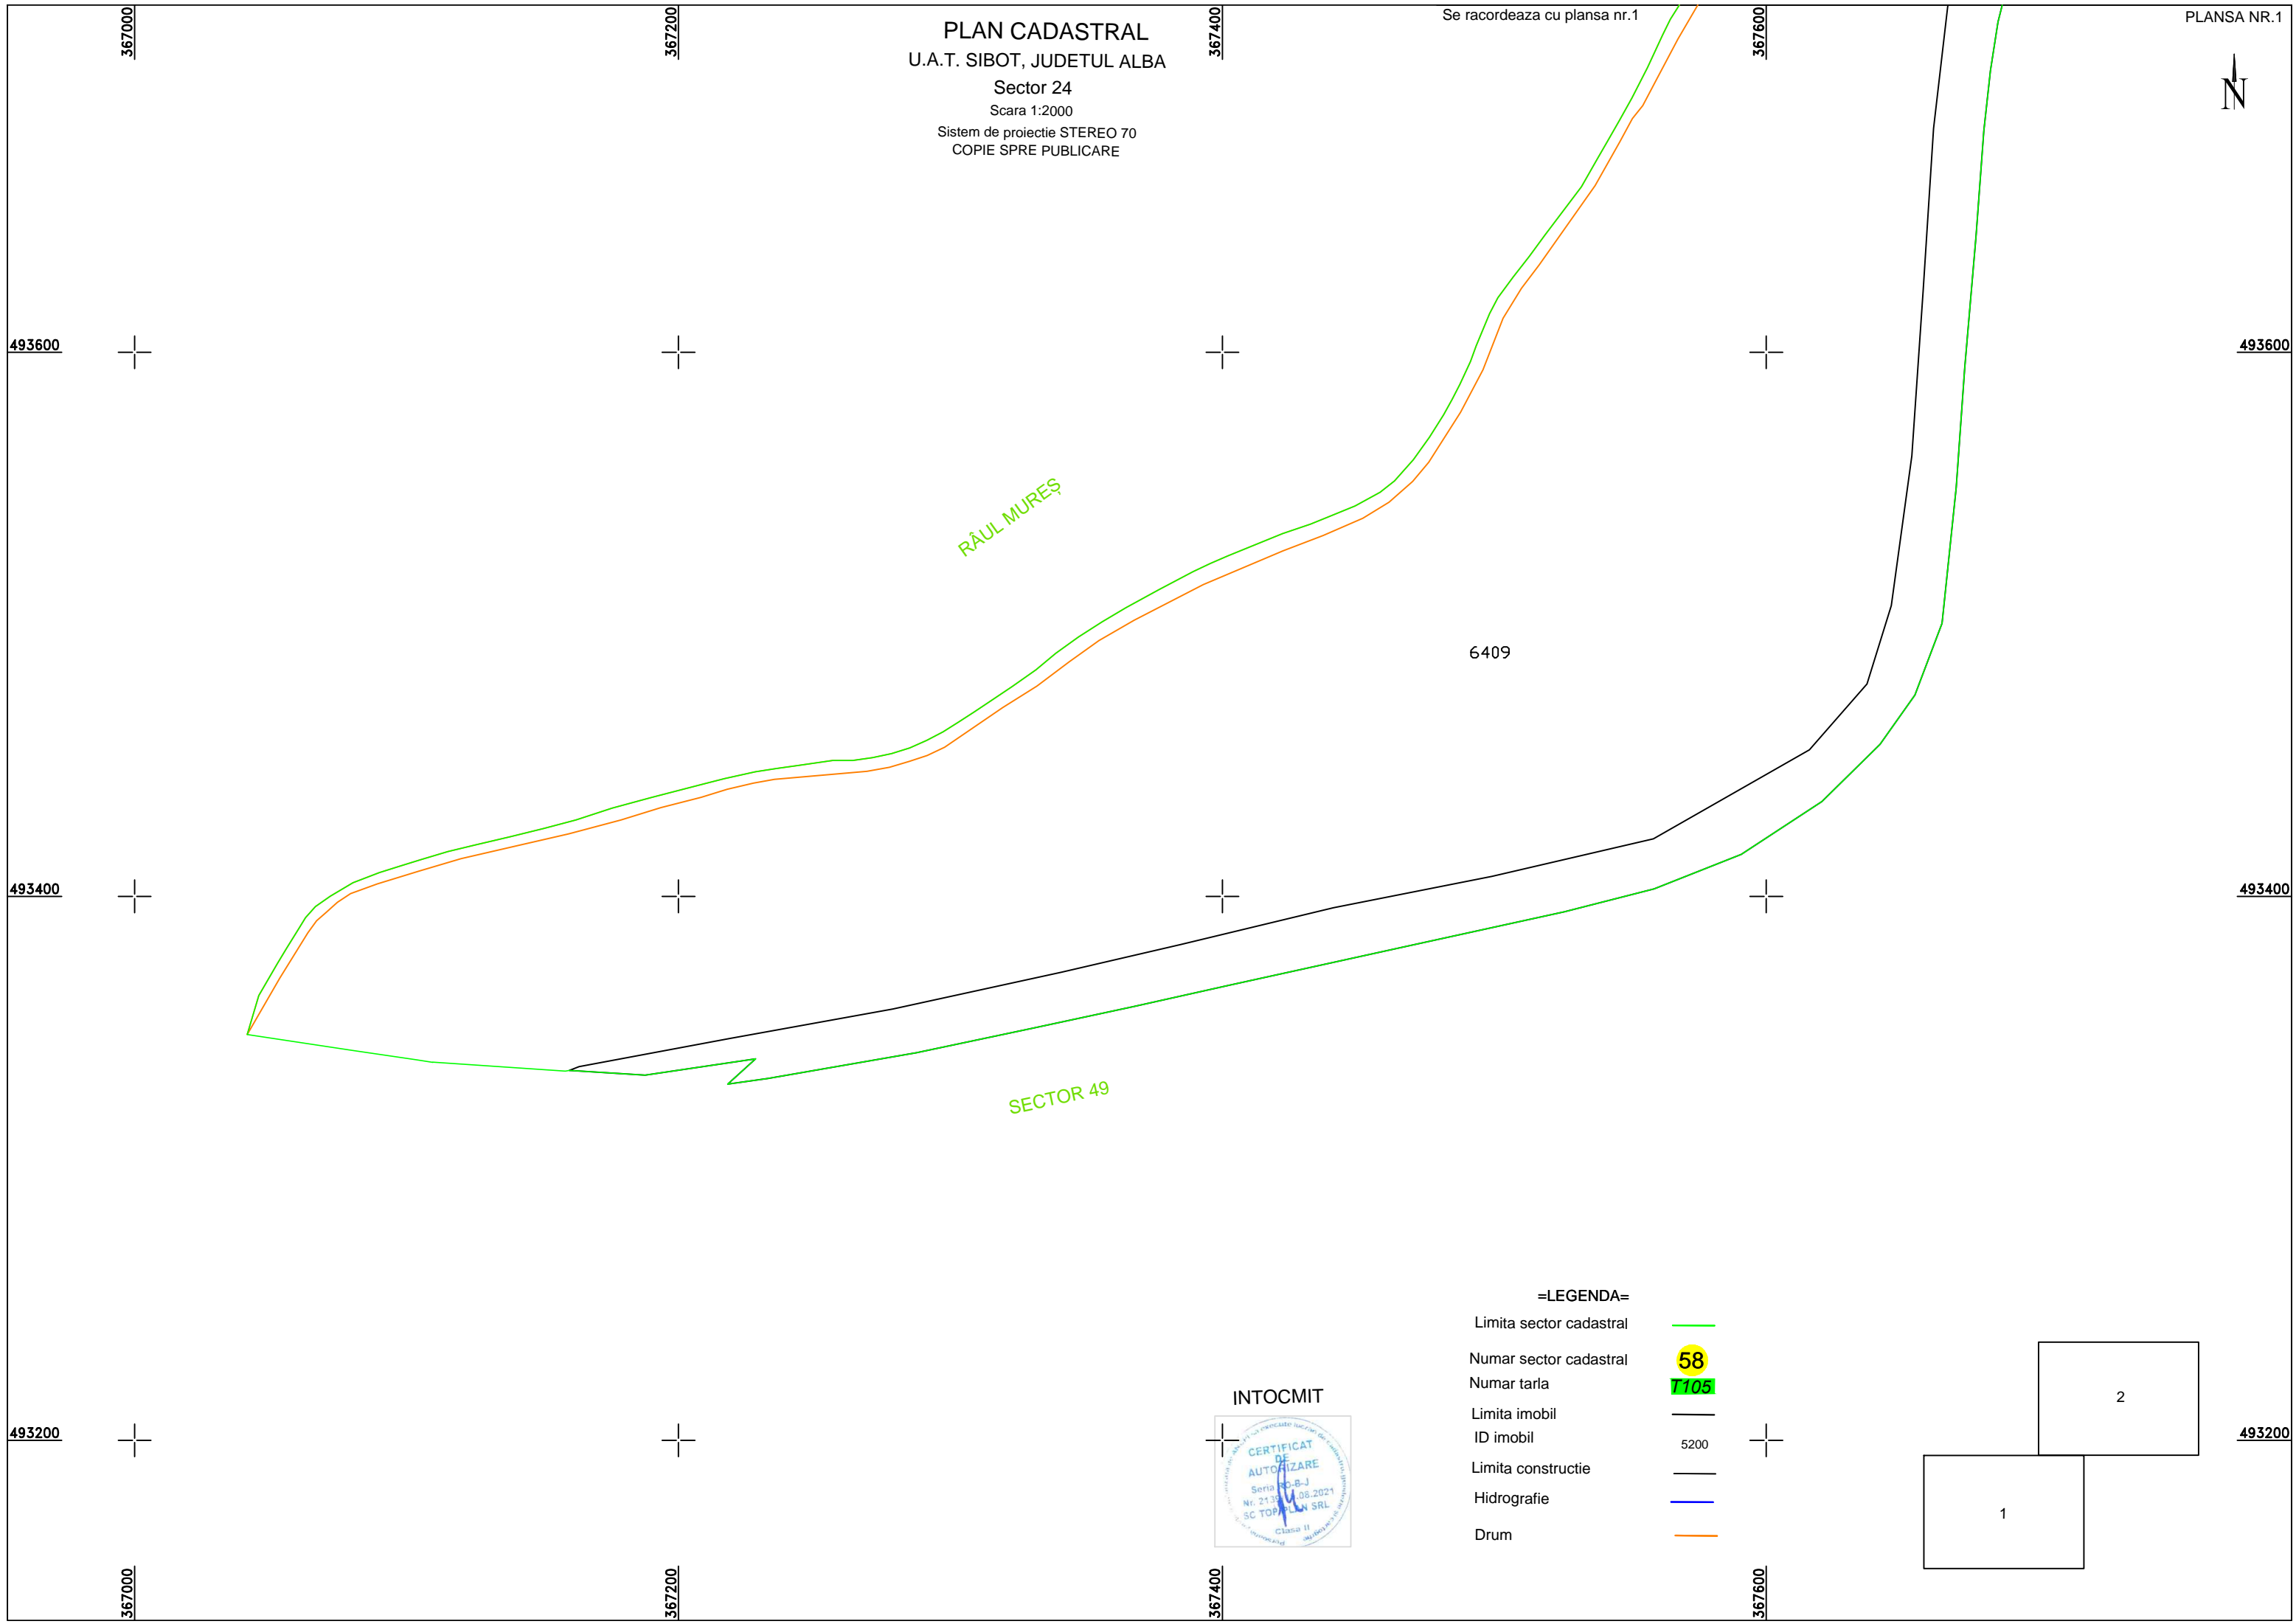

PLAN CADASTRAL  
U.A.T. SIBOT, JUDETUL ALBA  
Sector 24  
Scara 1:2000  
Sistem de proiectie STEREO 70  
COPIE SPRE PUBLICARE

Se racordeaza cu plansa nr.1

PLANSĂ NR.1

RÂUL MUREȘ

6409

SECTOR 49

=LEGENDA=

- Limita sector cadastral 
- Numar sector cadastral **58**
- Numar tarla **7105**
- Limita imobil 
- ID imobil 5200 
- Limita constructie 
- Hidrografie 
- Drum 

INTOCMIT