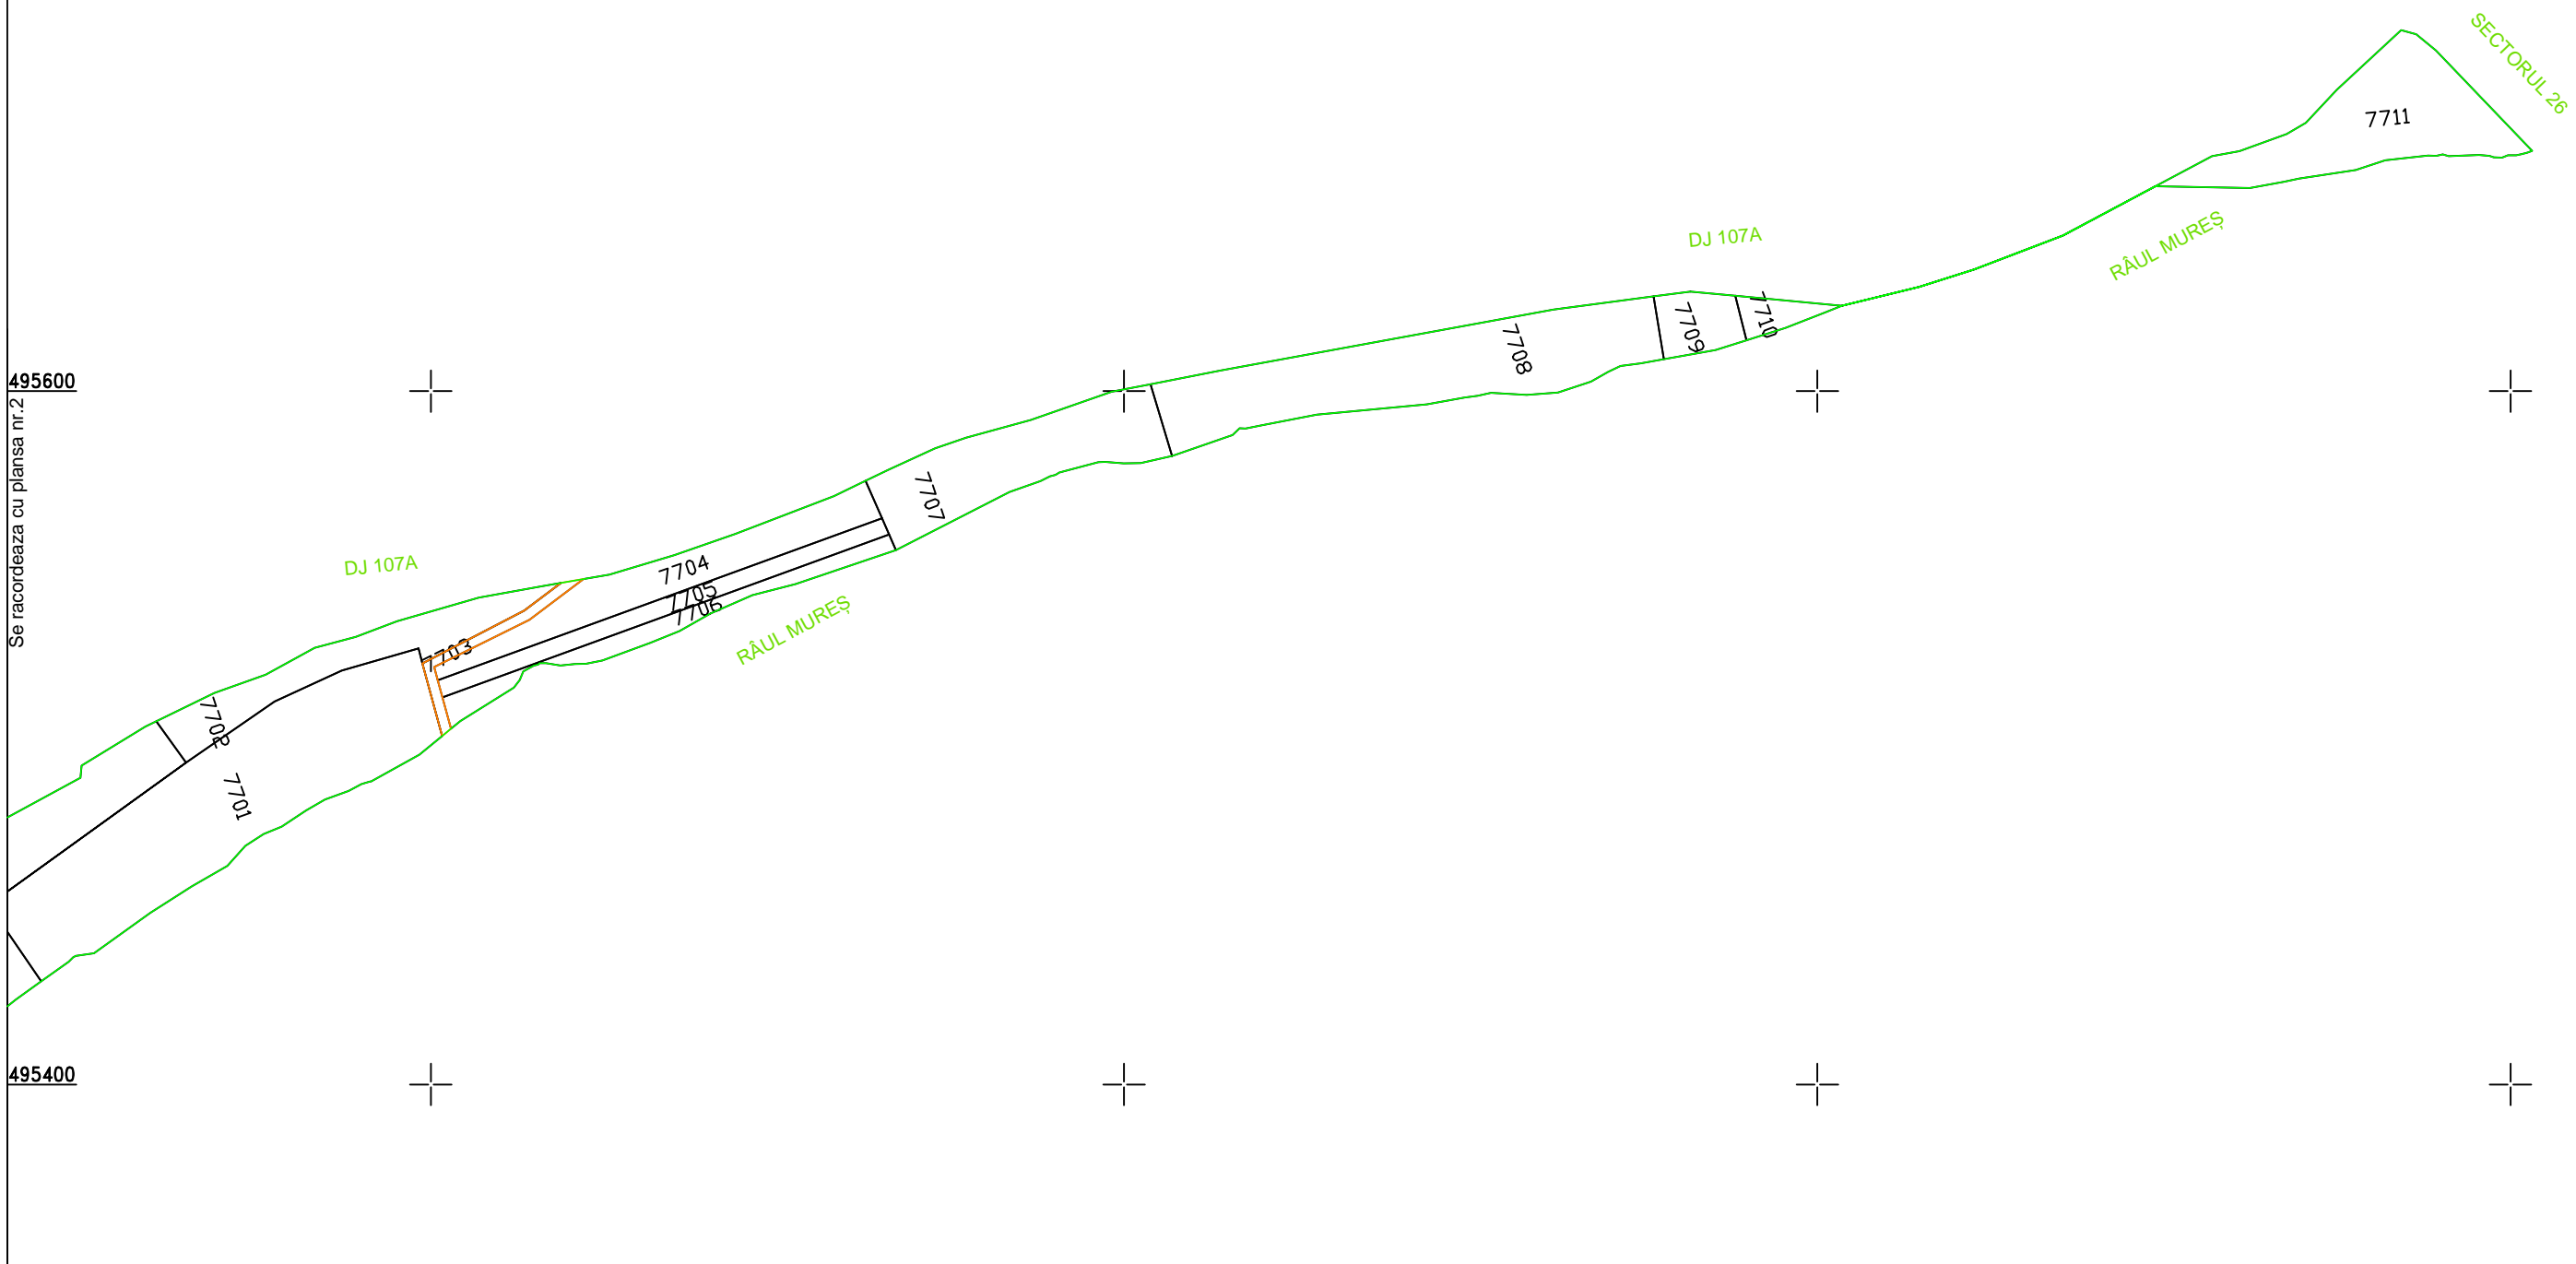

PLAN CADASTRAL  
 U.A.T. SIBOT, JUDETUL ALBA  
 Sector 27  
 Scara 1:2000  
 Sistem de proiectie STEREO 70  
 COPIE SPRE PUBLICARE

Se racordeaza cu plansa nr.2

=LEGENDA=

- Limita sector cadastral —
- Numar sector cadastral 58
- Numar tarla 7705
- Limita imobil
- ID imobil
- Limita constructie
- Hidrografie —
- Drum —