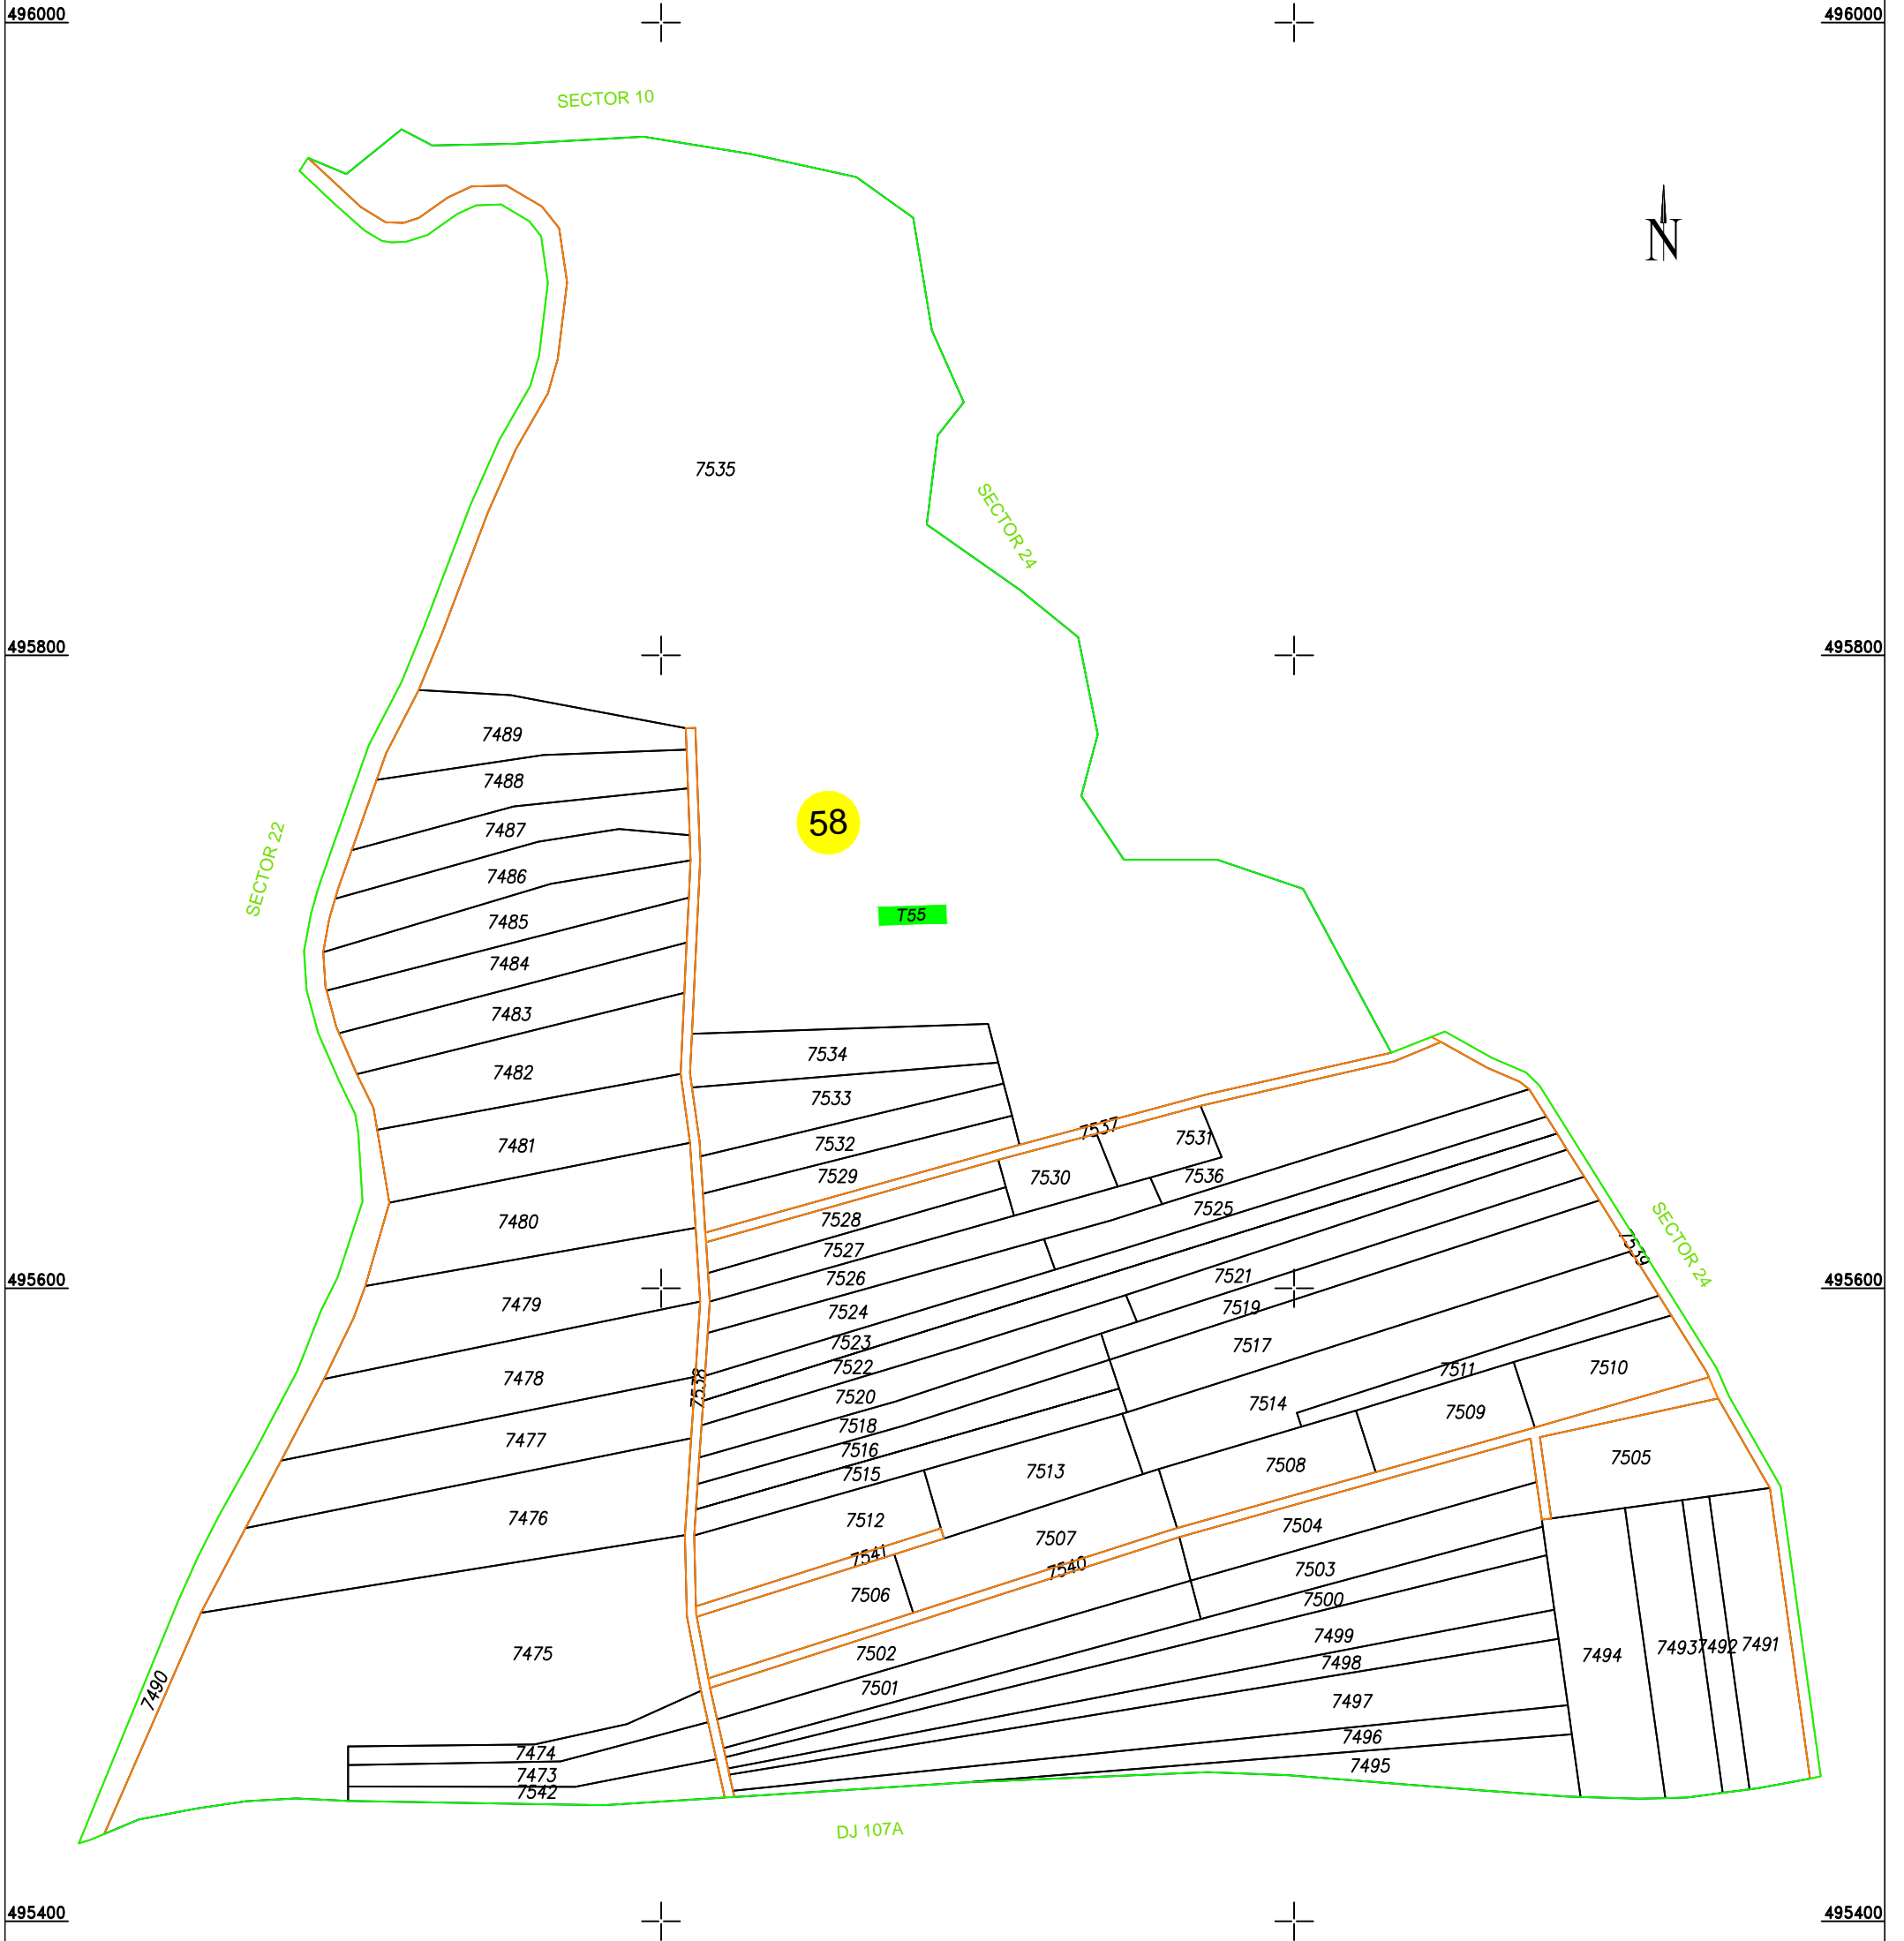

PLAN CADASTRAL
Sector 23
Scara 1:2000
U.A.T. SIBOT, JUDETUL ALBA
Sistem de proiectie STEREO 70
COPIE SPRE PUBLICARE

=LEGENDA=

- Limita sector cadastral —
- Numar sector cadastral 23
- Numar tarla 755
- Limita imobil
- ID imobil 5200
- Limita constructie
- Hidrografie —
- Drum —