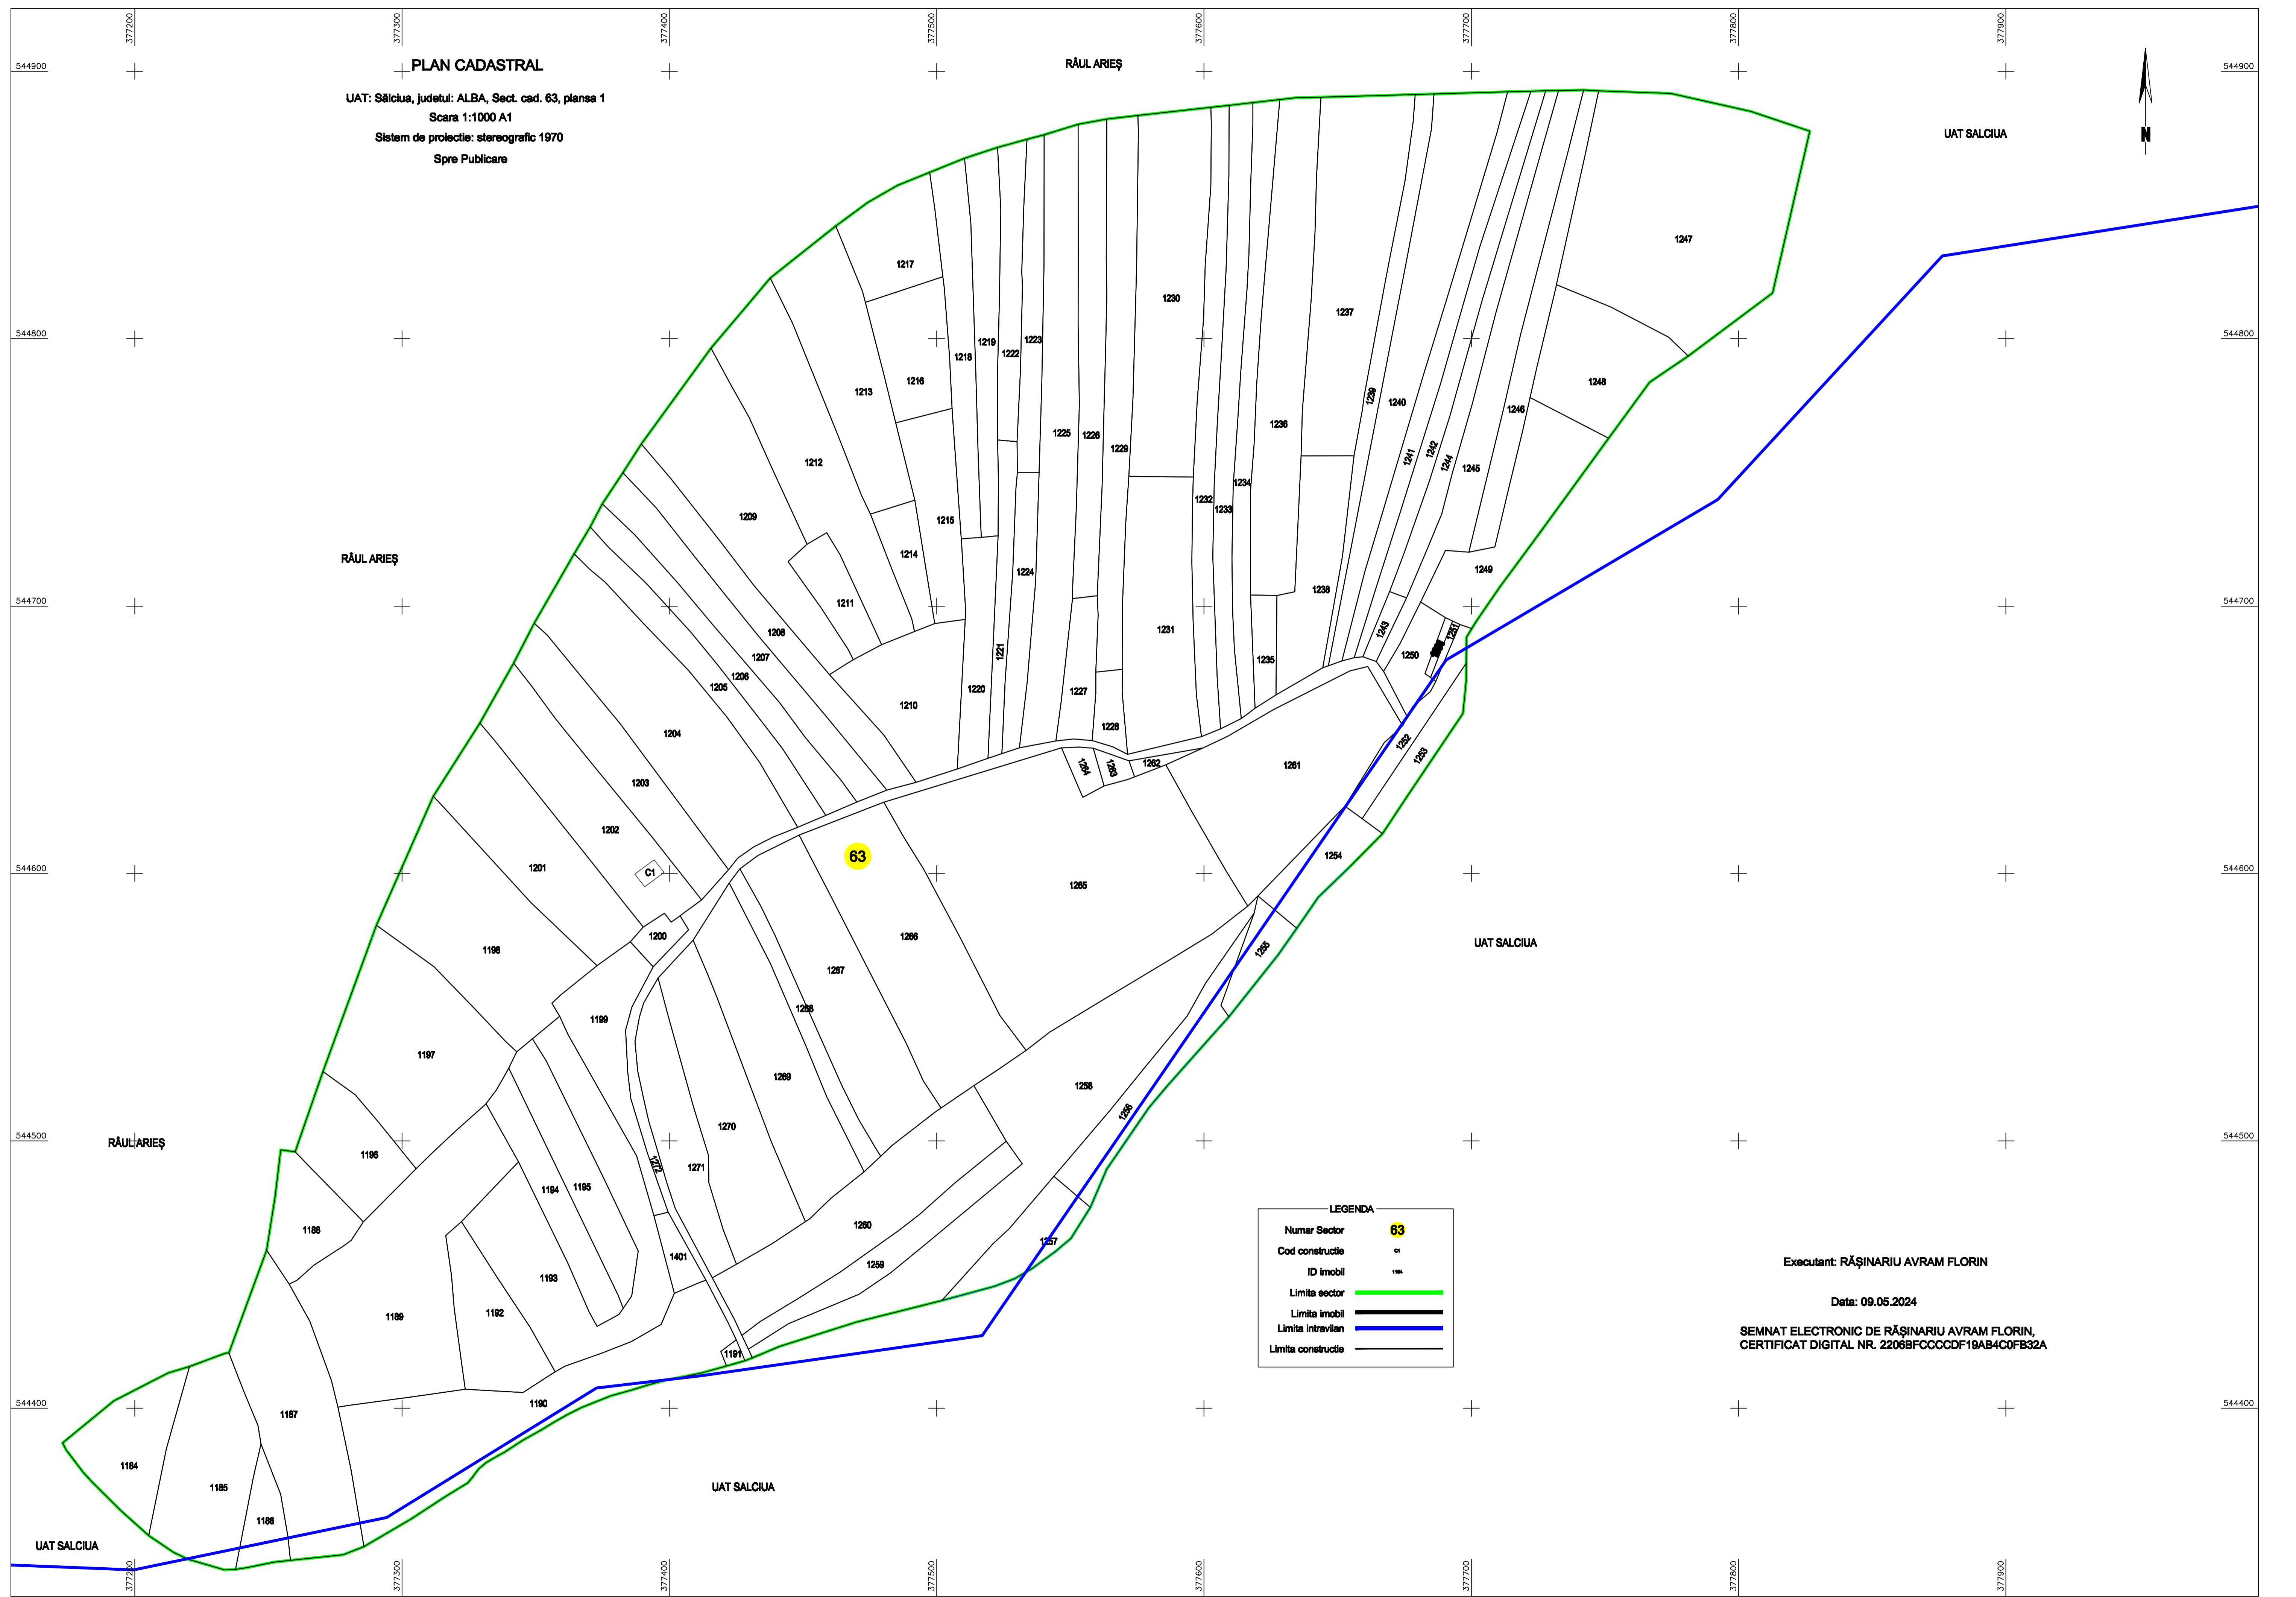

PLAN CADASTRAL
UAT: Sălcia, Judetul: ALBA, Sect. cad. 63, plansa 1
Scara 1:1000 A1
Sistem de proiectie: stereografic 1970
Spre Publicare

RĂUL ARIEȘ

UAT SALCIUA

LEGENDA

Numar Sector	63
Cod constructie	C1
ID imobil	1184
Limita sector	— (green line)
Limita imobil	— (black line)
Limita intravilan	— (blue line)
Limita constructie	— (grey line)

Executant: RĂȘINARIU AVRAM FLORIN

Data: 09.05.2024

SEMNAȚ ELECTRONIC DE RĂȘINARIU AVRAM FLORIN,
CERTIFICAT DIGITAL NR. 2206BFCCCFD19AB4C0FB32A