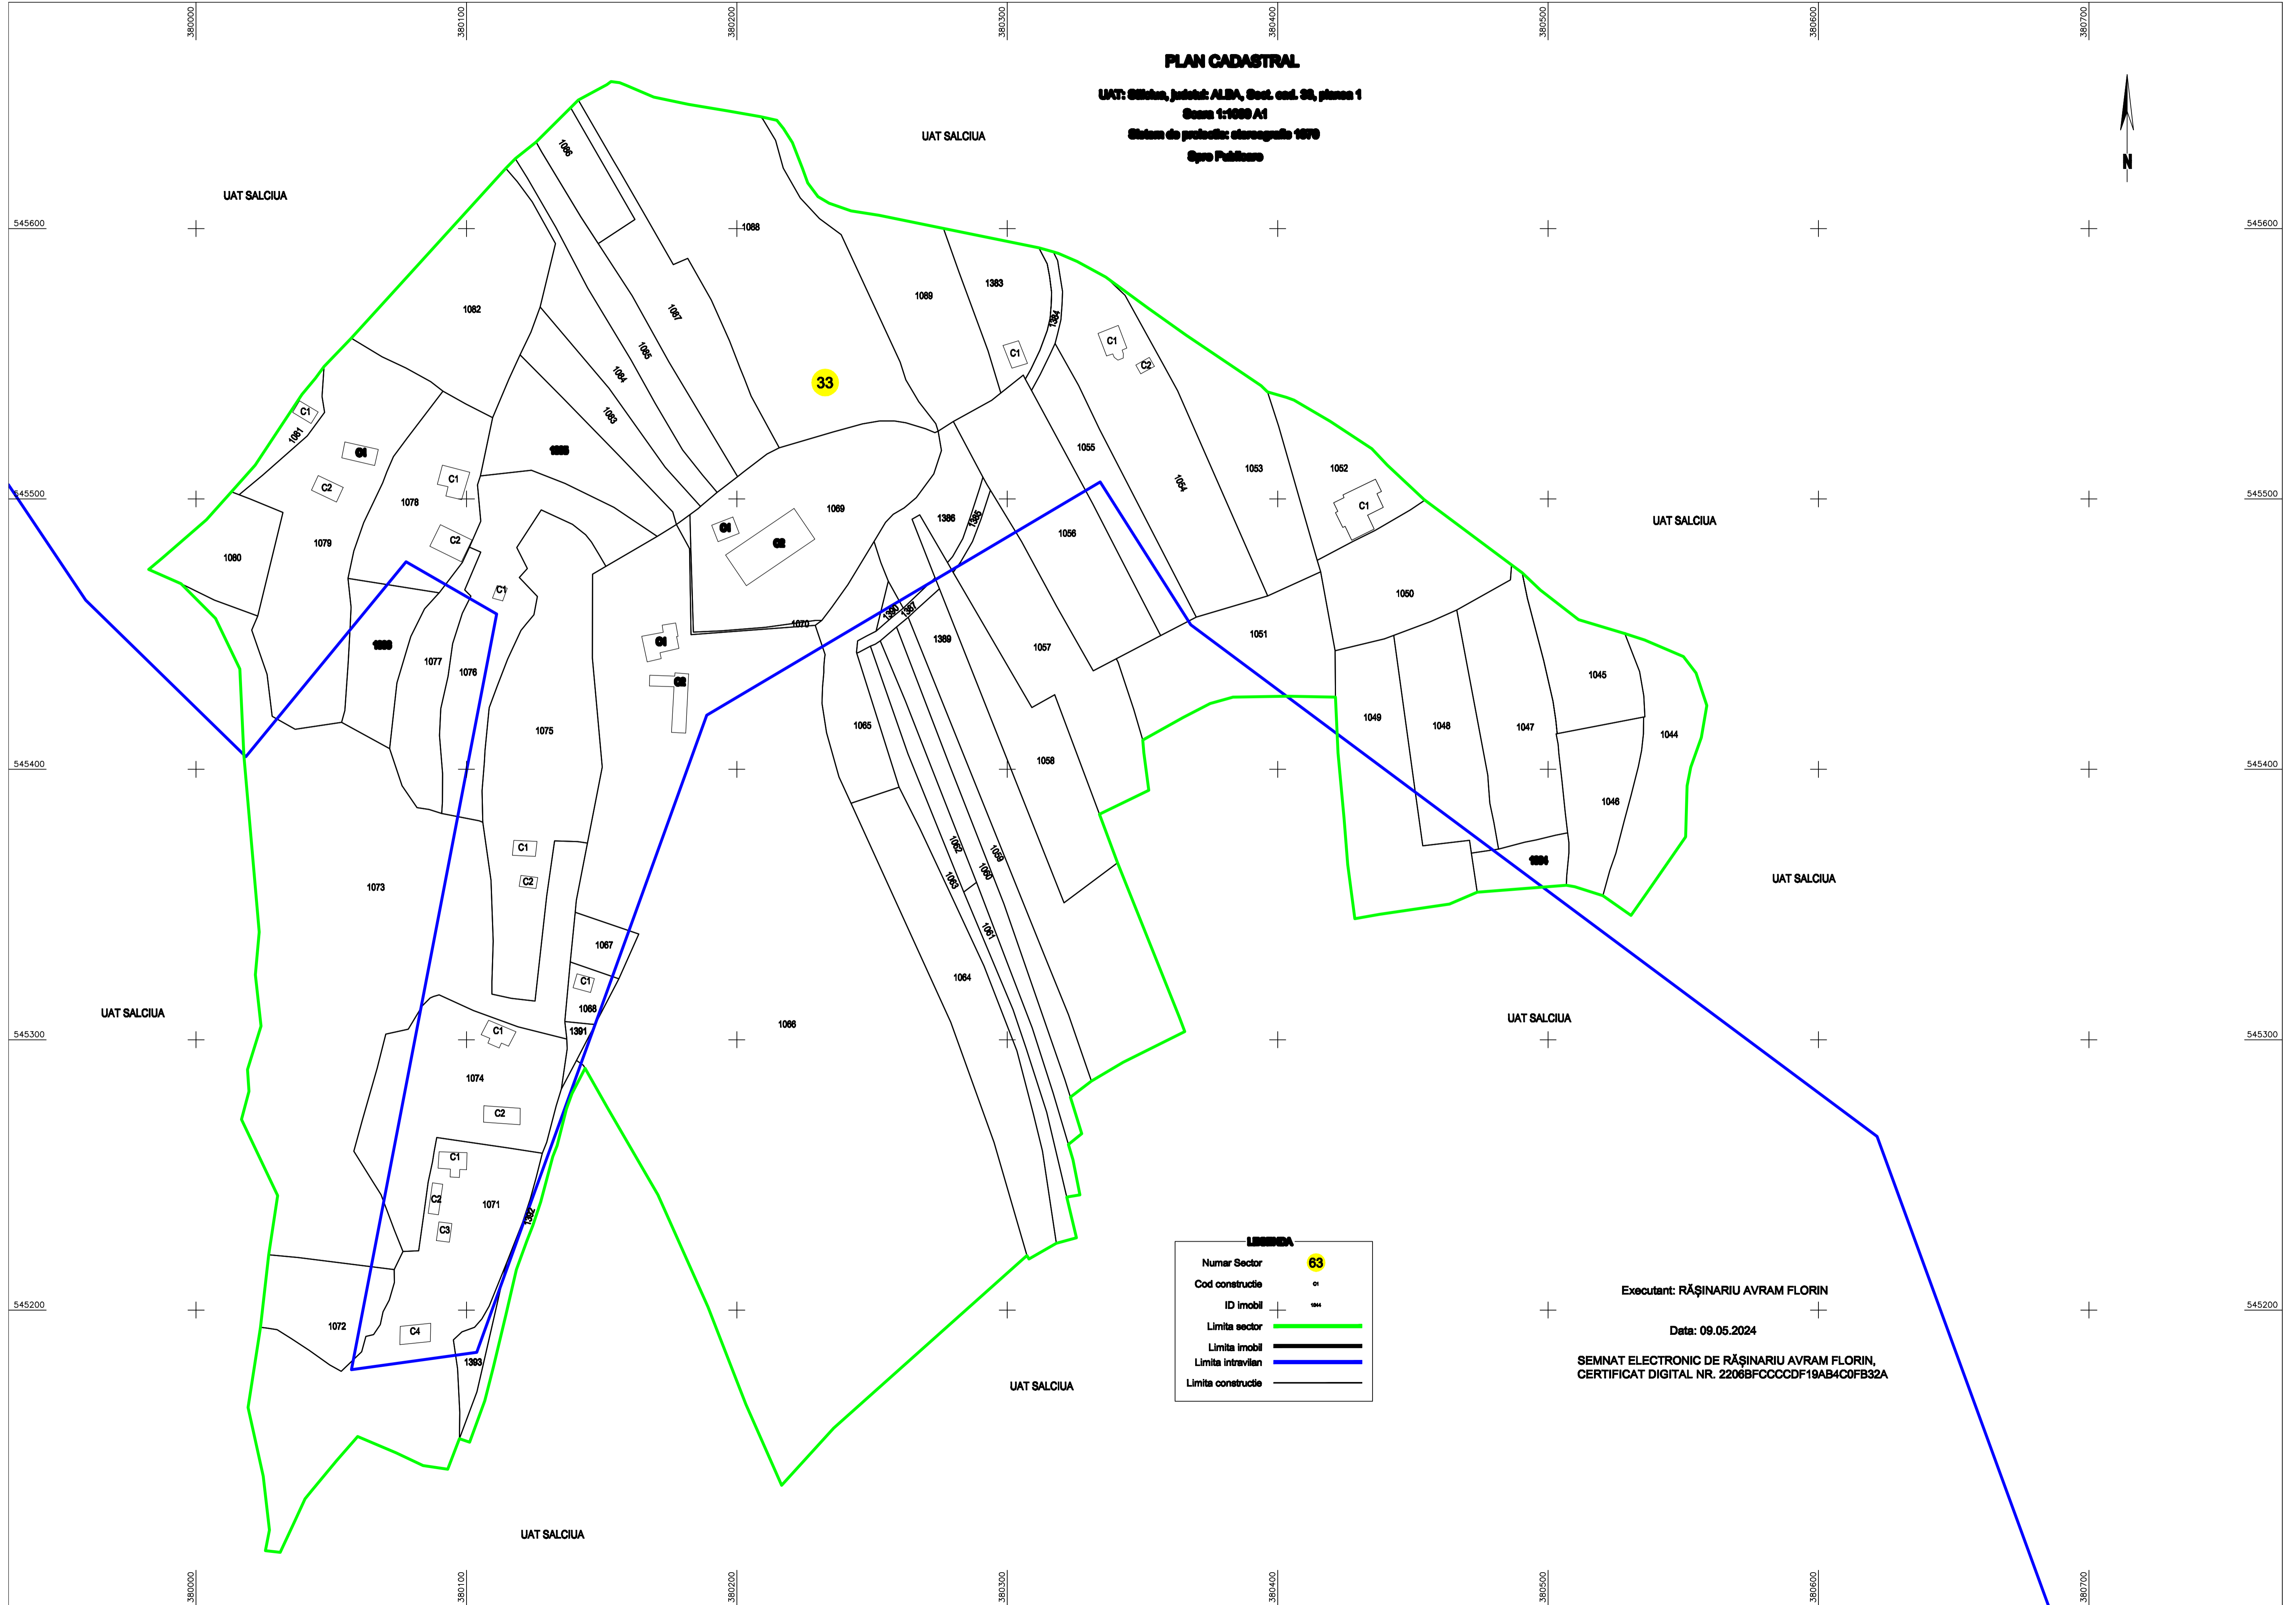

PLAN CADASTRAL

UAT: Salciua, Judet: ALBA, Sect. cad. 33, planis 1
Scara 1:1000 A1
Sistem de proiectie: etnografic 1970
Spre Publicare

33

LEGENDA	
Numar Sector	63
Cod constructie	C1
ID imobil	1000
Limita sector	
Limita imobil	
Limita intravilan	
Limita constructie	

Executant: RĂȘINARIU AVRAM FLORIN

Data: 09.05.2024

SEMNAT ELECTRONIC DE RĂȘINARIU AVRAM FLORIN,
CERTIFICAT DIGITAL NR. 2206BFCCCD19AB4C0FB32A