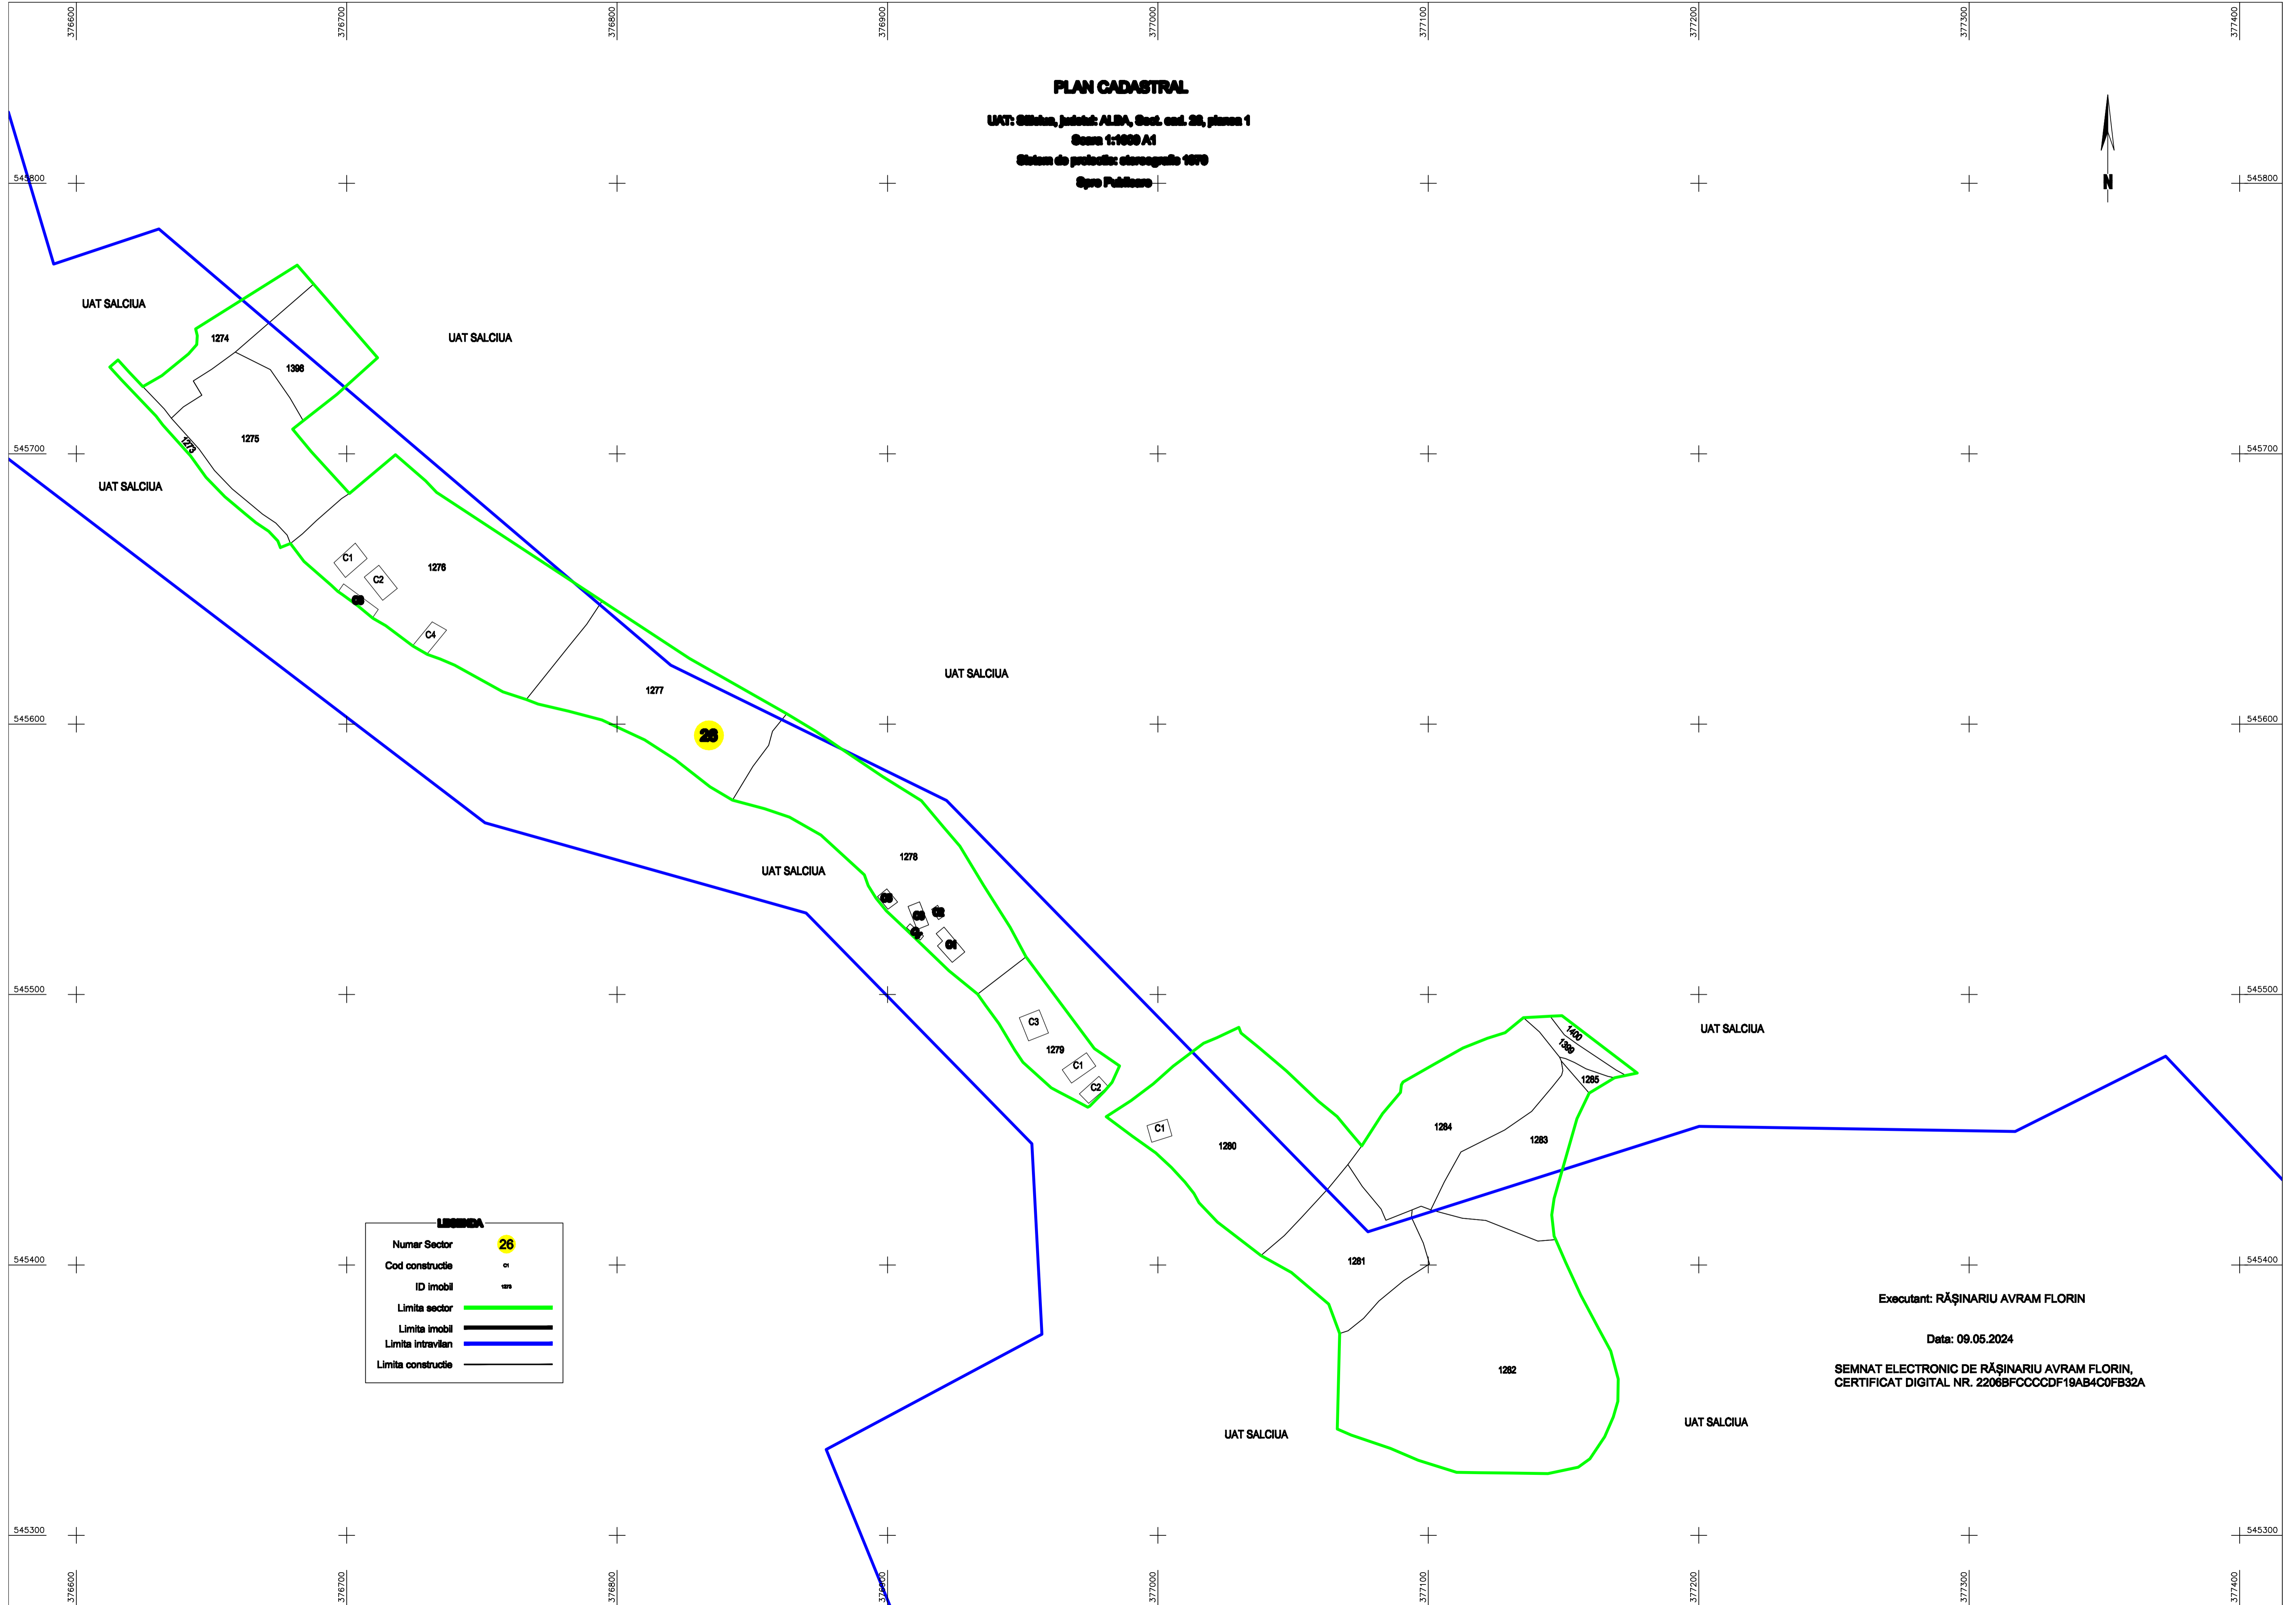

PLAN CADASTRAL

UAT: Salcia, Județul ALBA, Sect. cat. 26, planșă 1
Scara 1:1000 A1
Stadiu de proiect: cadastru 1070
Spre Publicare

LEGENDA

Numar Sector	26
Cod constructie	ci
ID Imobil	1274
Limita sector	
Limita imobil	
Limita intravilan	
Limita constructie	