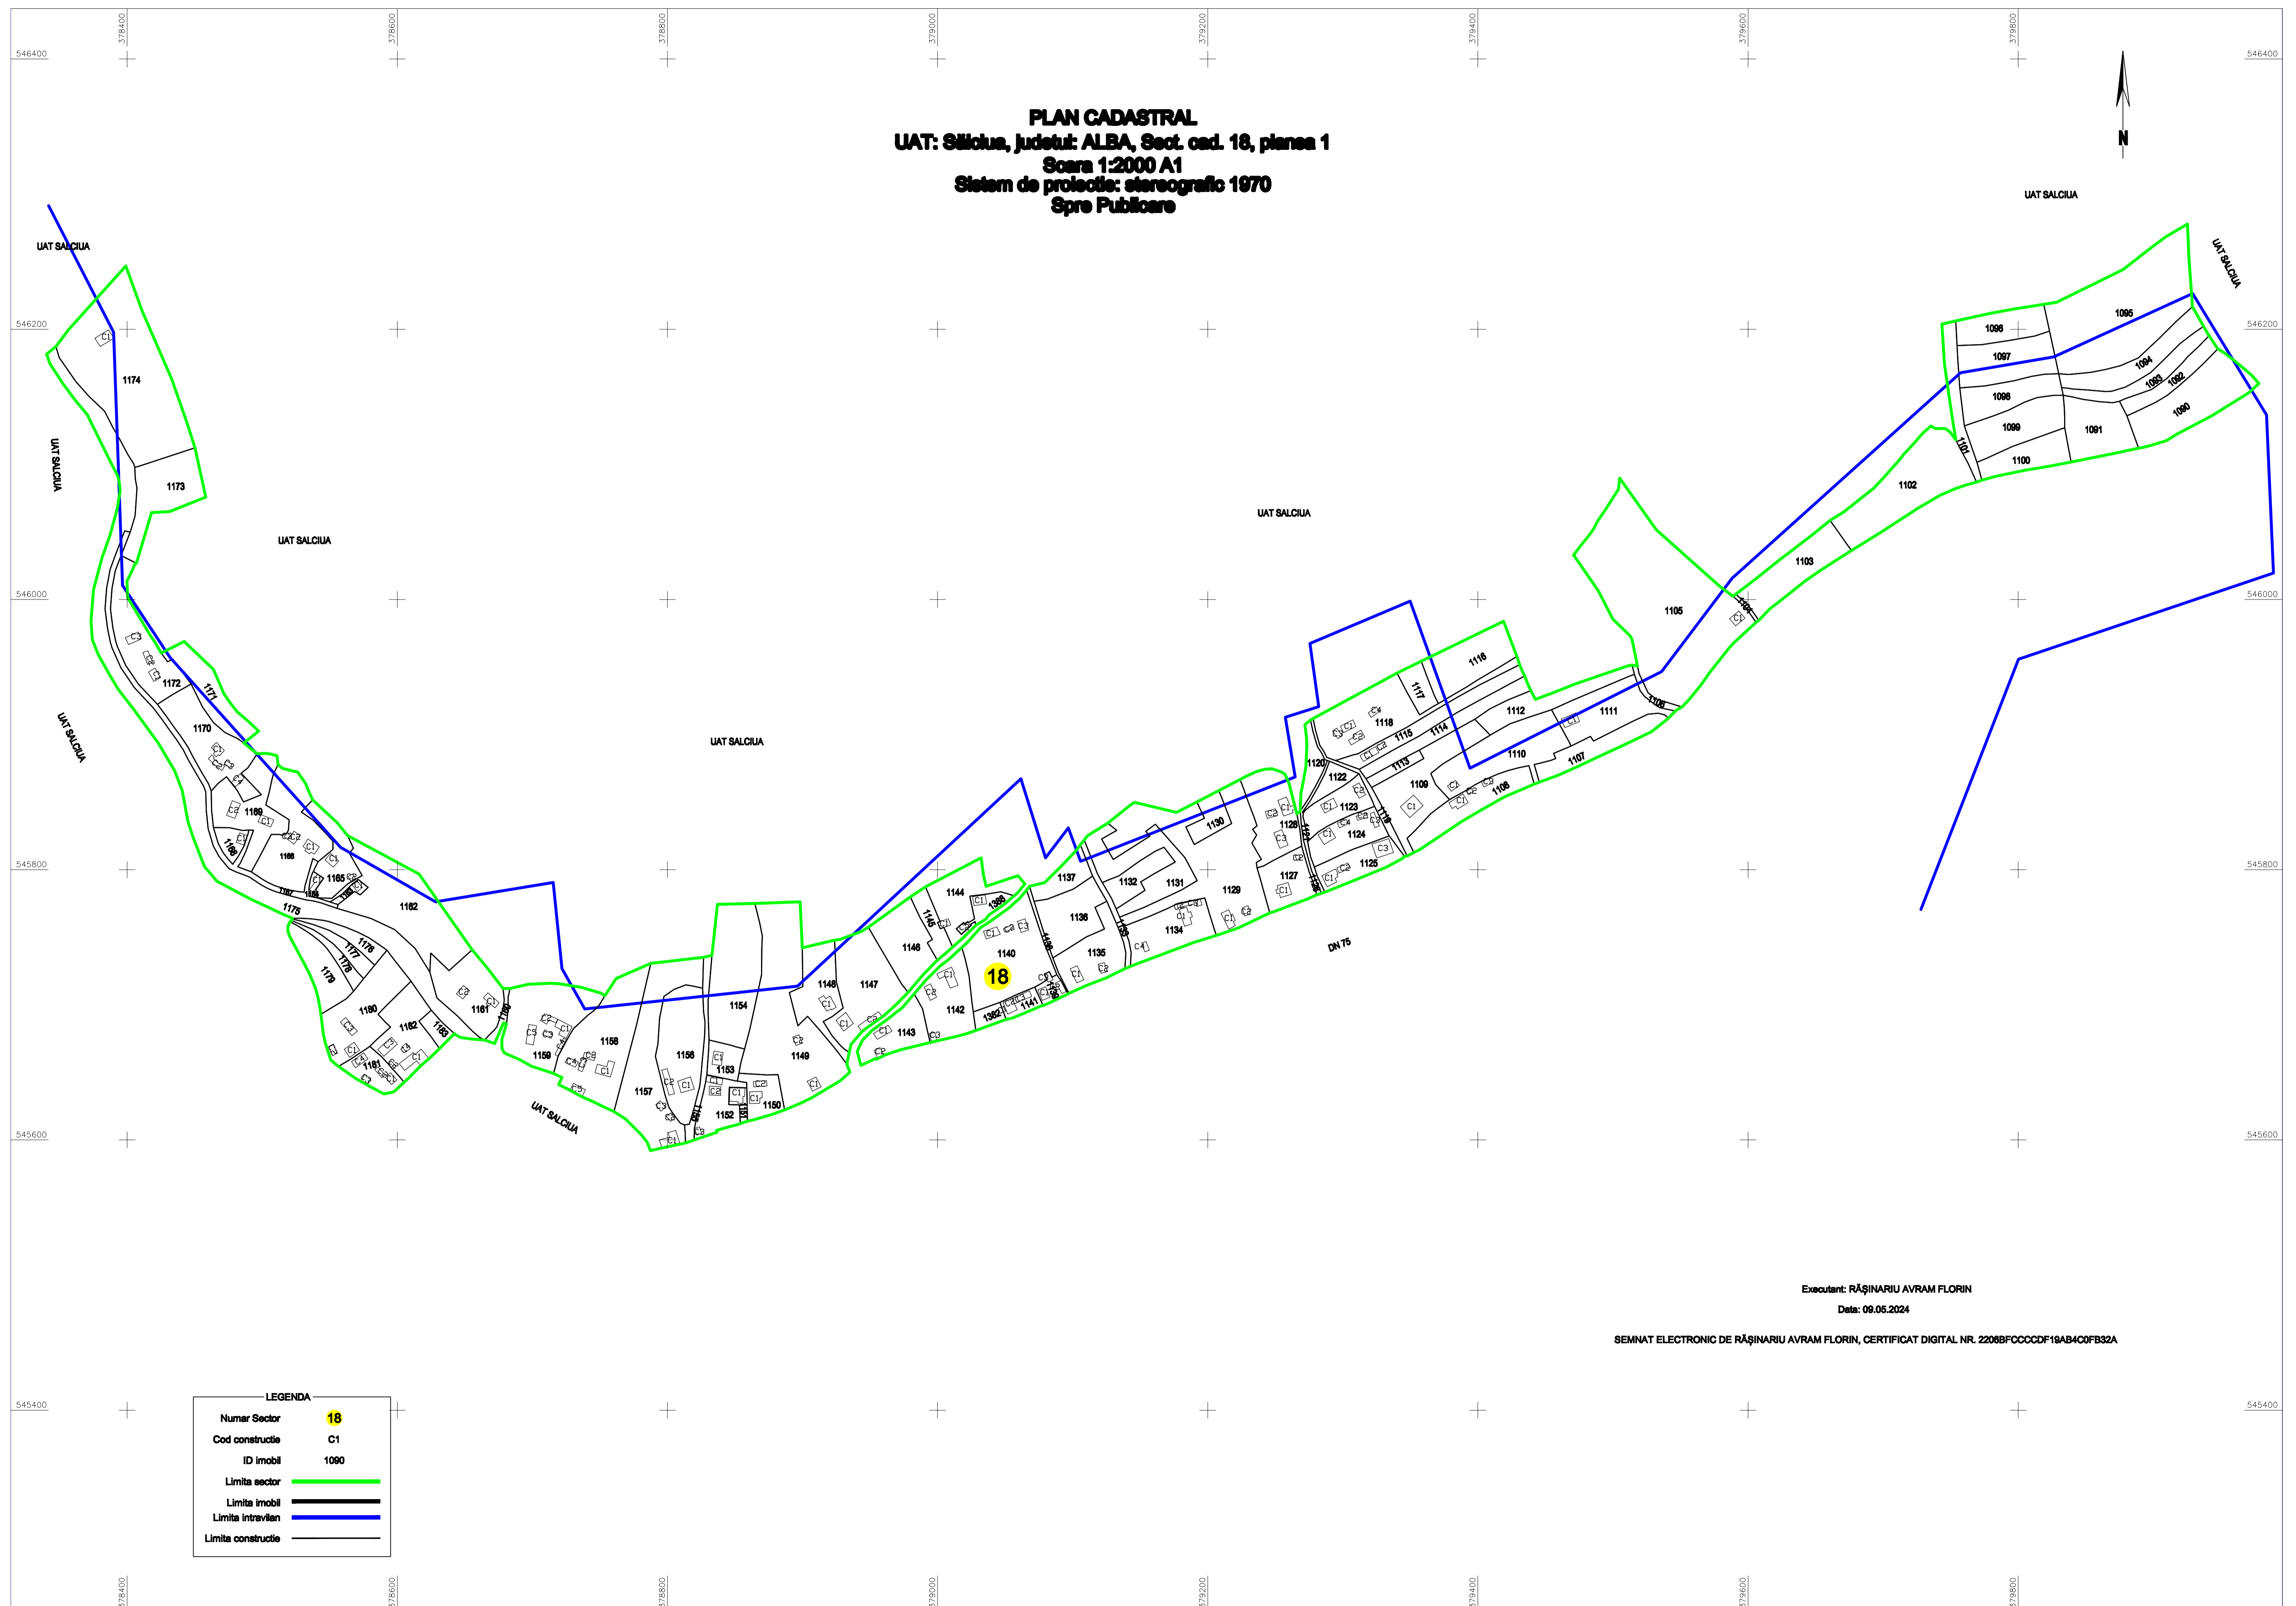

PLAN CADASTRAL
UAT: Sălcuia, județul ALBA, Sect. cad. 18, planșă 1
Scara 1:2000 A1
Sistem de proiectie: stereografic 1970
Spre Publicare

Executant: RĂȘINARIU AVRAM FLORIN
Data: 09.05.2024

SEMNAȚ ELECTRONIC DE RĂȘINARIU AVRAM FLORIN, CERTIFICAT DIGITAL NR. 2206BFCCCFD19A84C0FB32A

LEGENDA	
Numar Sector	18
Cod constructie	C1
ID imobil	1080
Limita sector	
Limita imobil	
Limita intravilan	
Limita constructie	