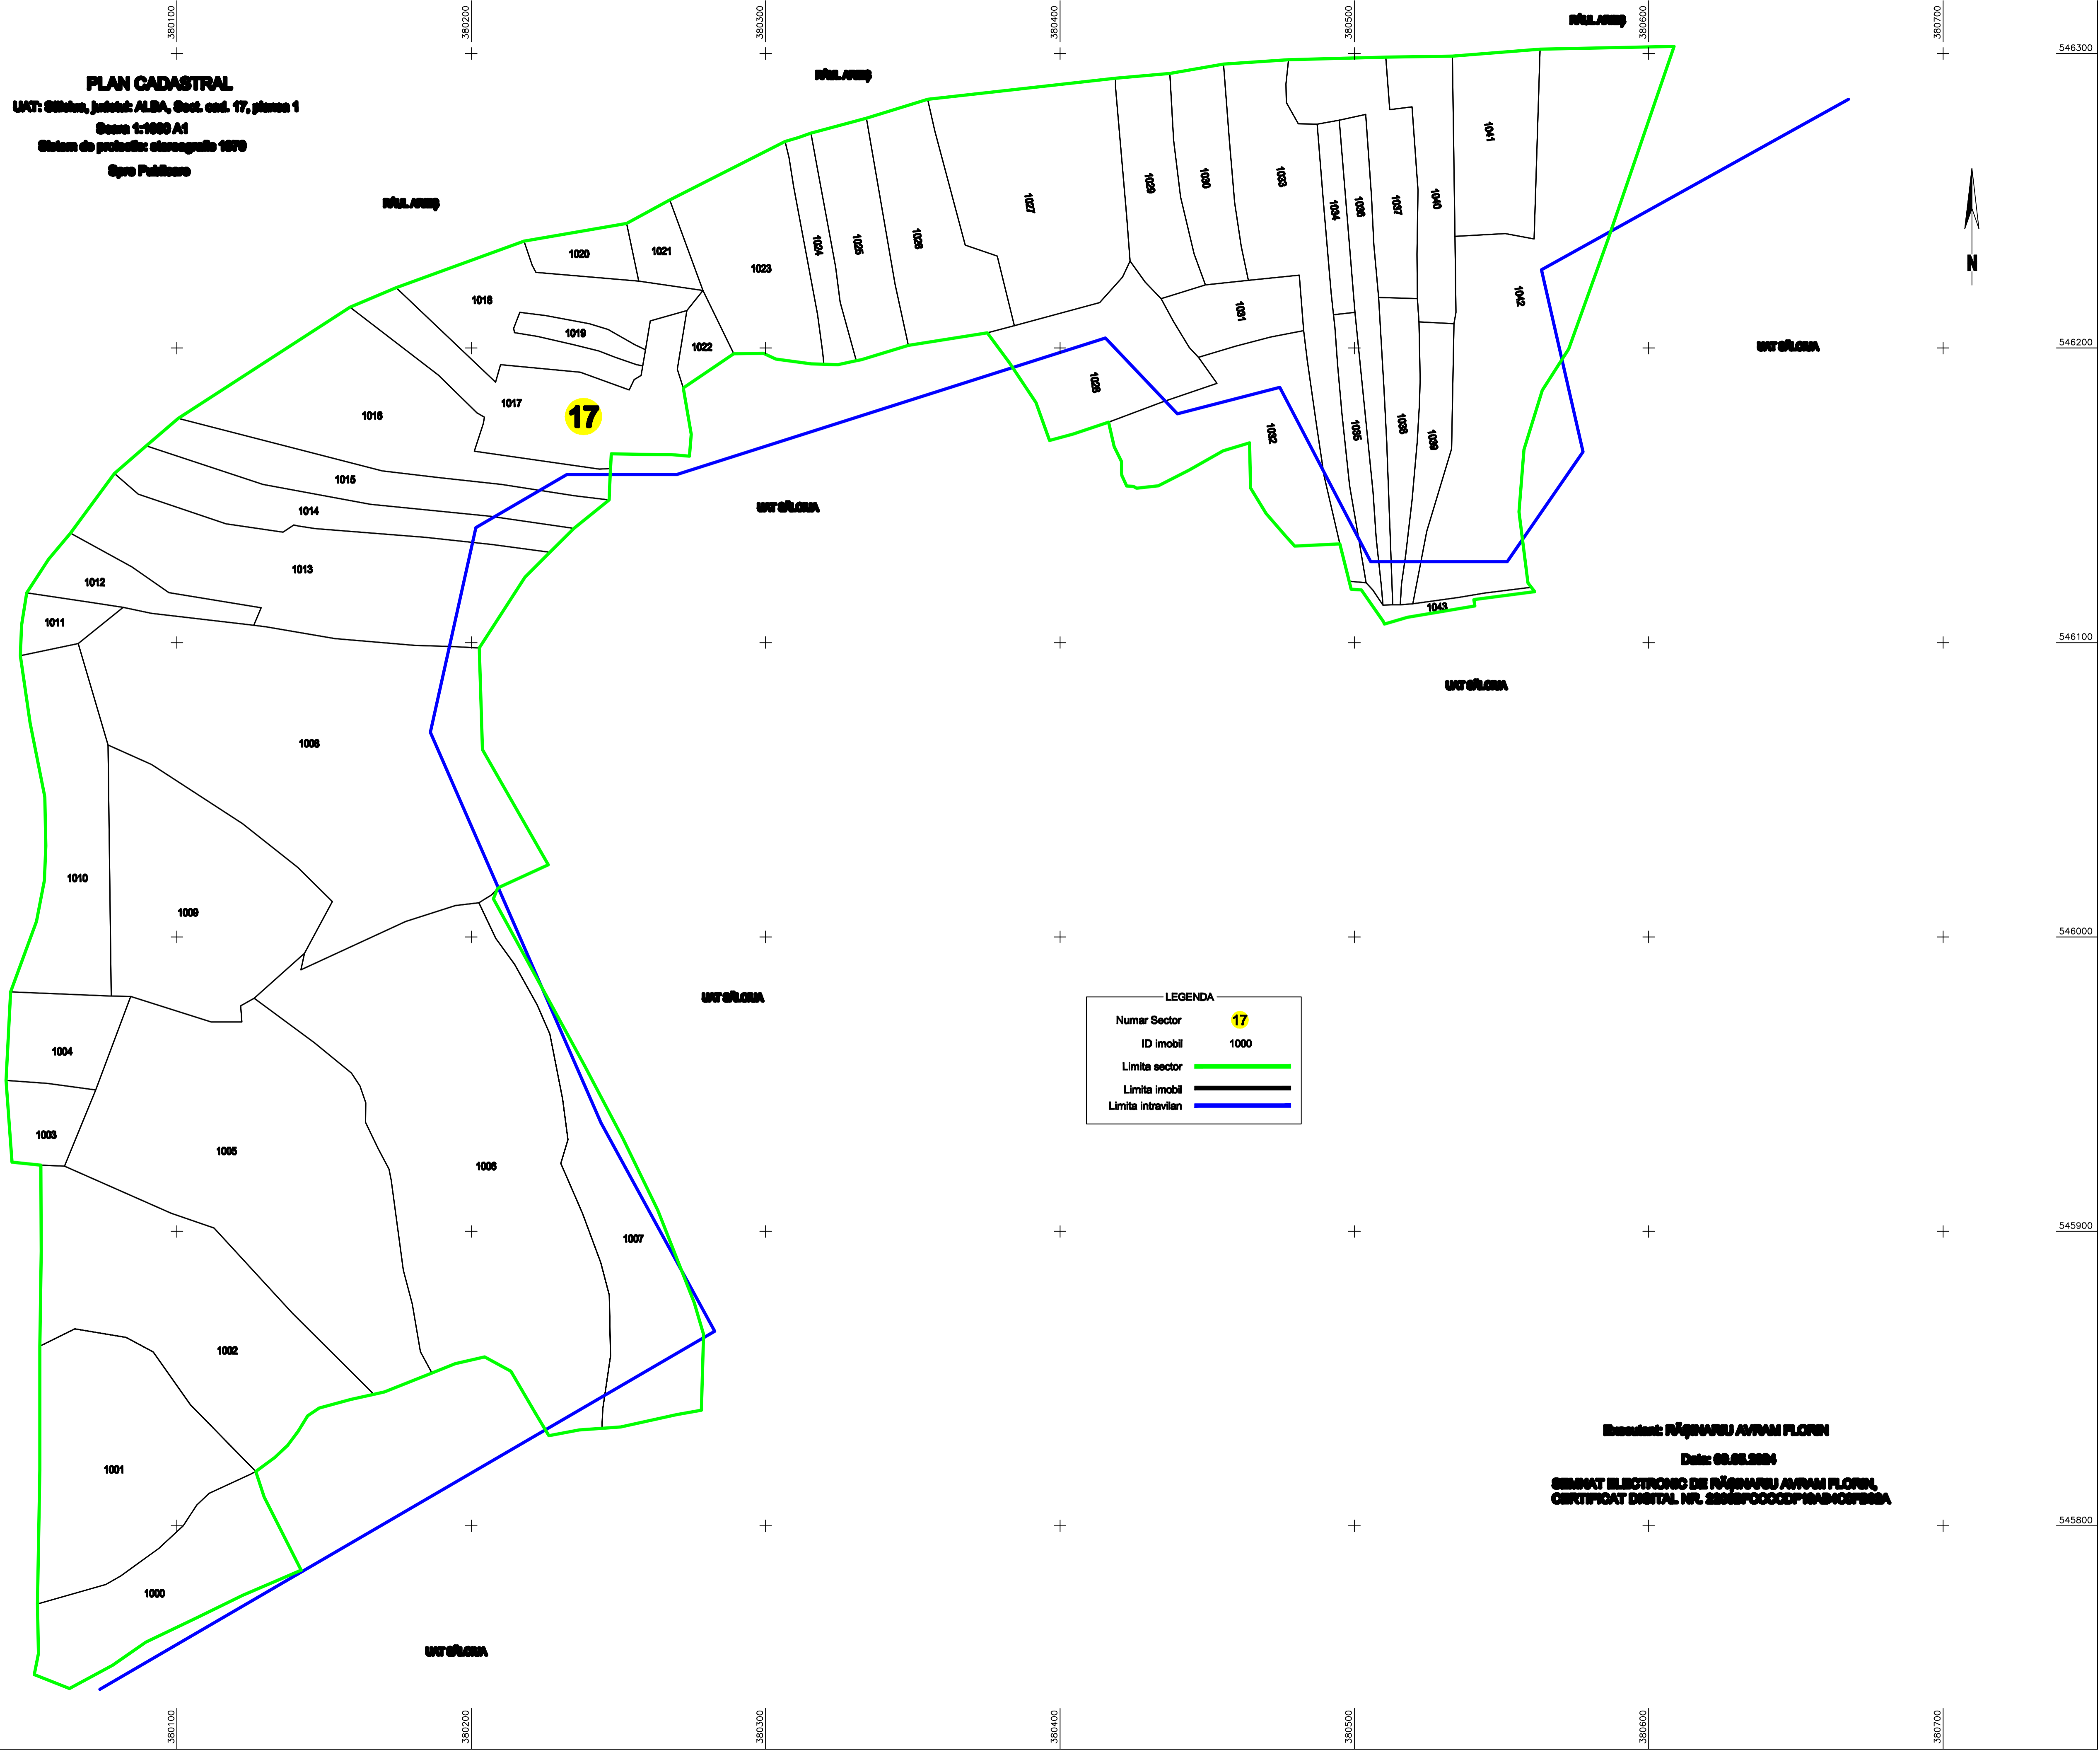

PLAN CADASTRAL
UKT: Gilha, Județul ALBA, Sect. cad. 17, planul 1
Scara 1:1000 A1
Sistem de proiecție: stereografic 1970
Spate Publicare

LEGENDA

Numar Sector	17
ID Imobil	1000
Limita sector	—
Limita imobil	—
Limita intravilan	—