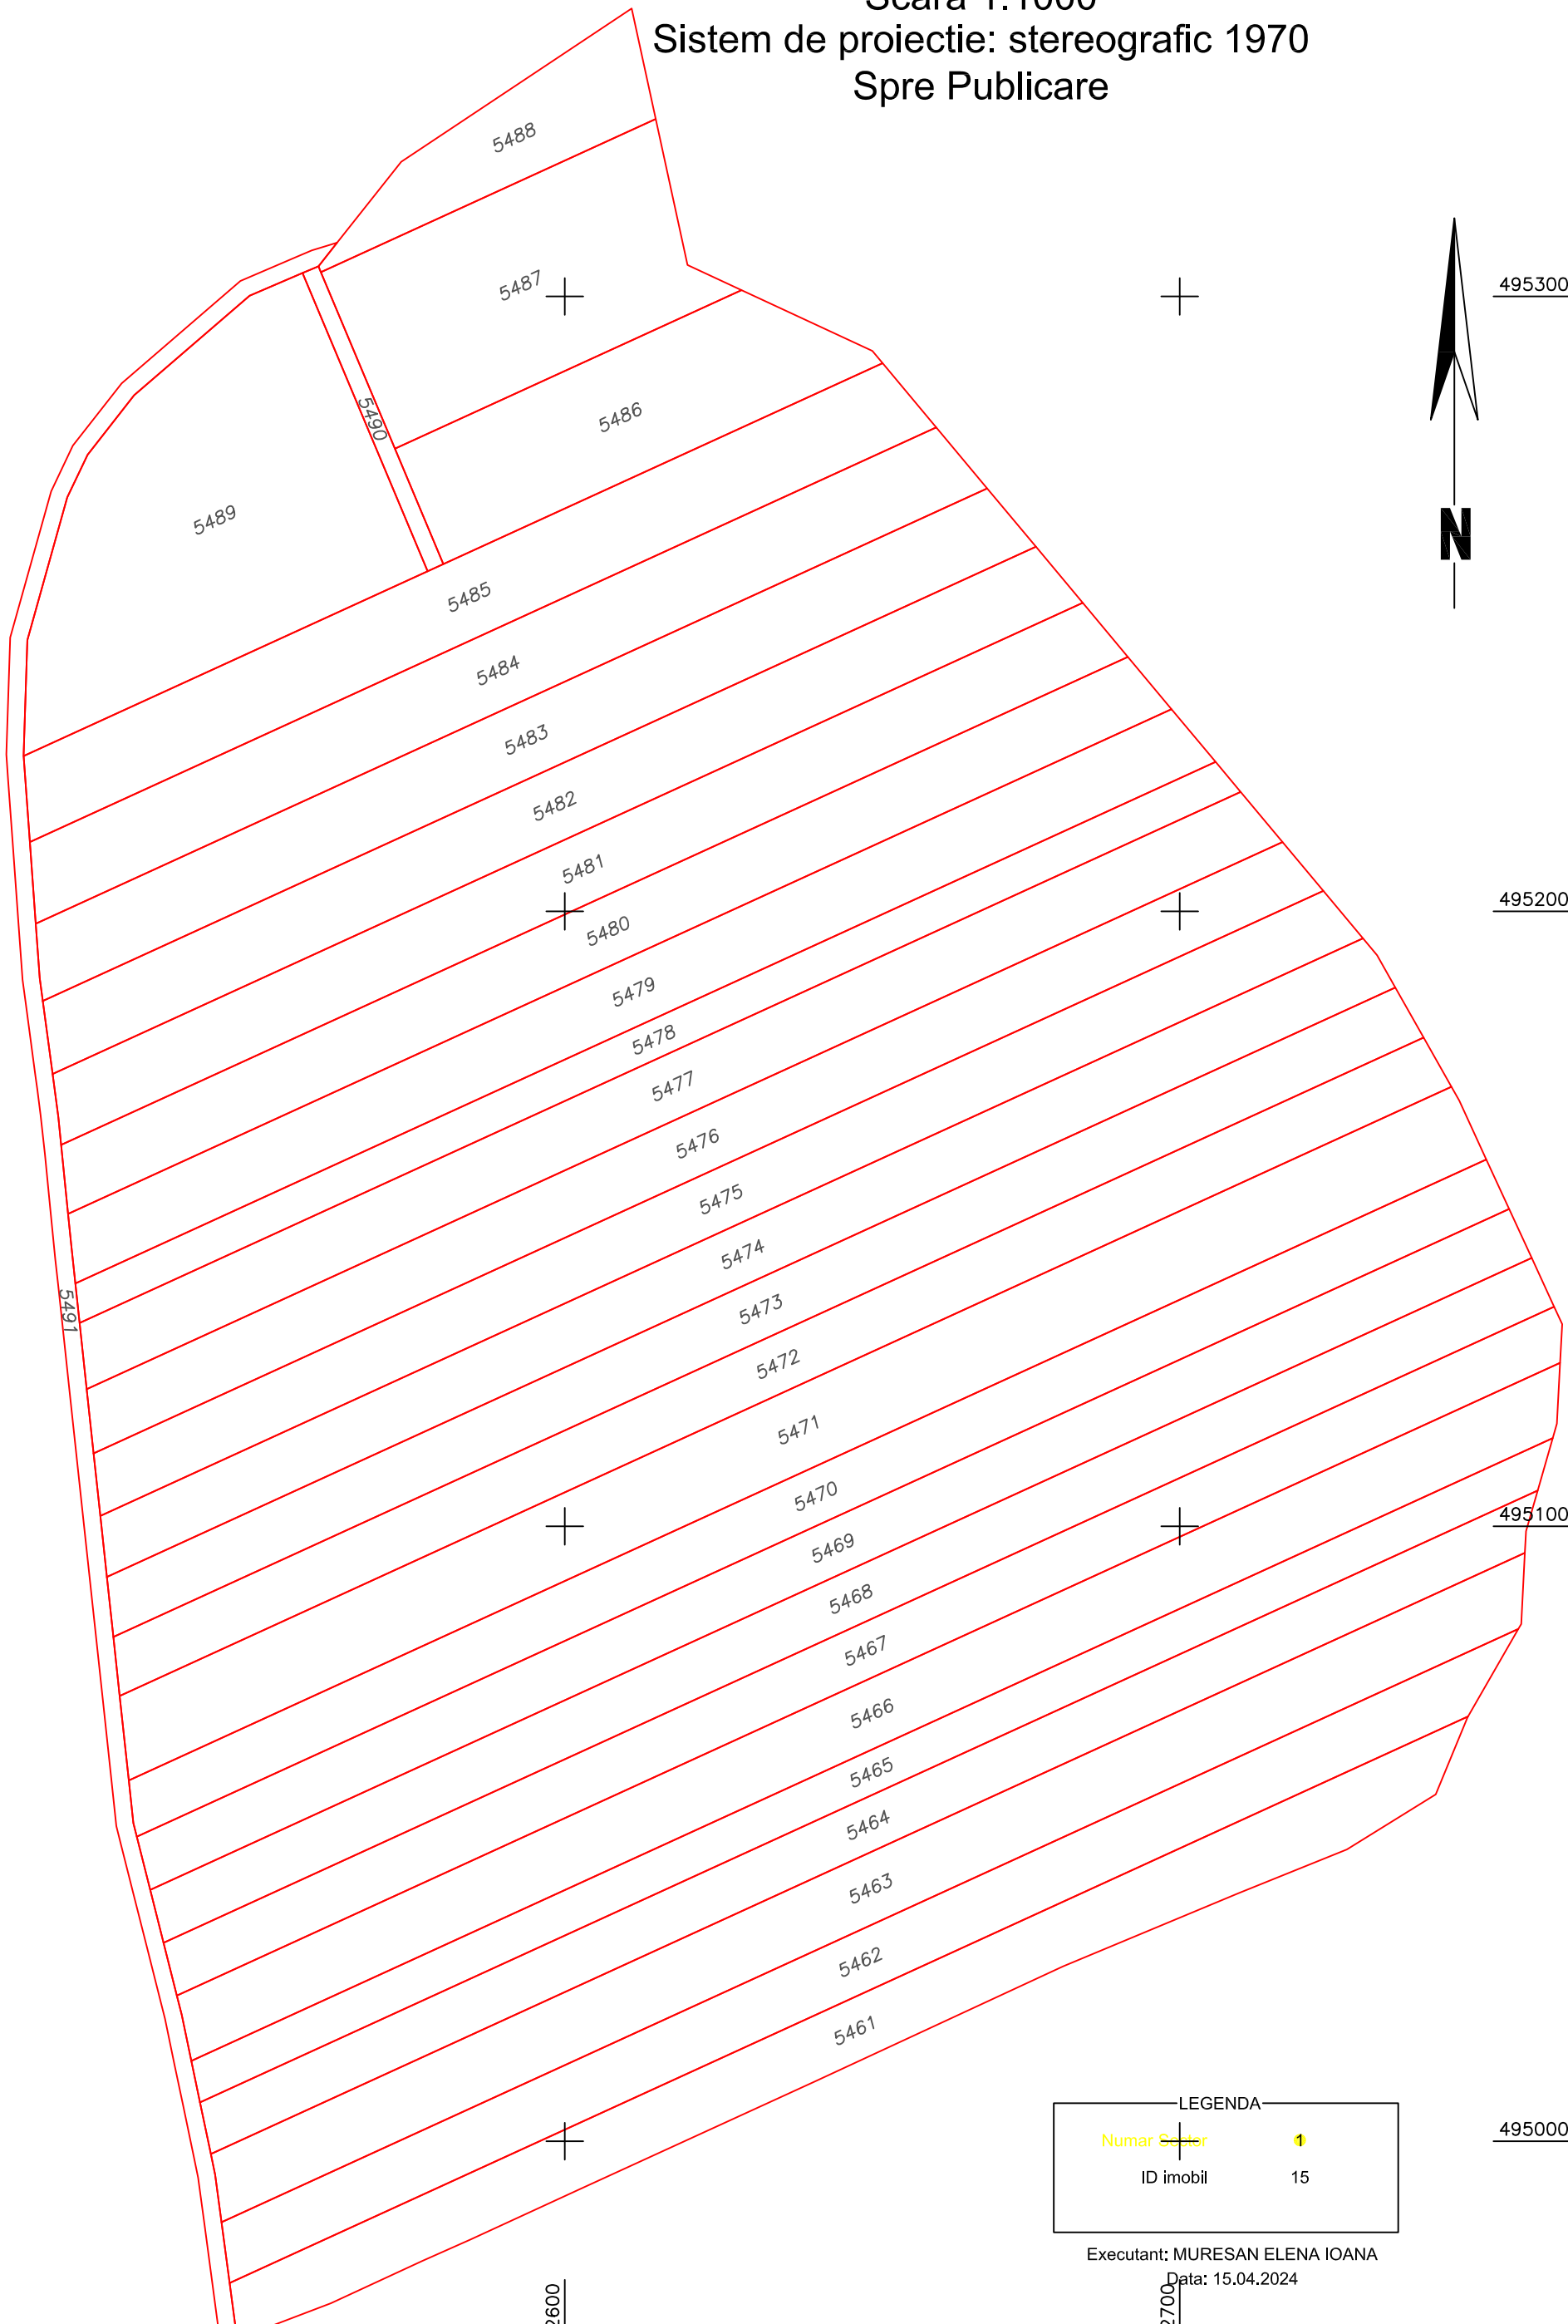

# PLAN CADASTRAL

UAT: Pianu, judetul: ALBA, Sect. cad. 19, plansa 1

Scara 1:1000

Sistem de proiectie: stereografic 1970

Spre Publicare

495300

495300

495200

495200

495100

495100

495000

495000

382600

382700

382600

382700

LEGENDA	
Numar Secter	1
ID imobil	15

Executant: MURESAN ELENA IOANA  
Data: 15.04.2024