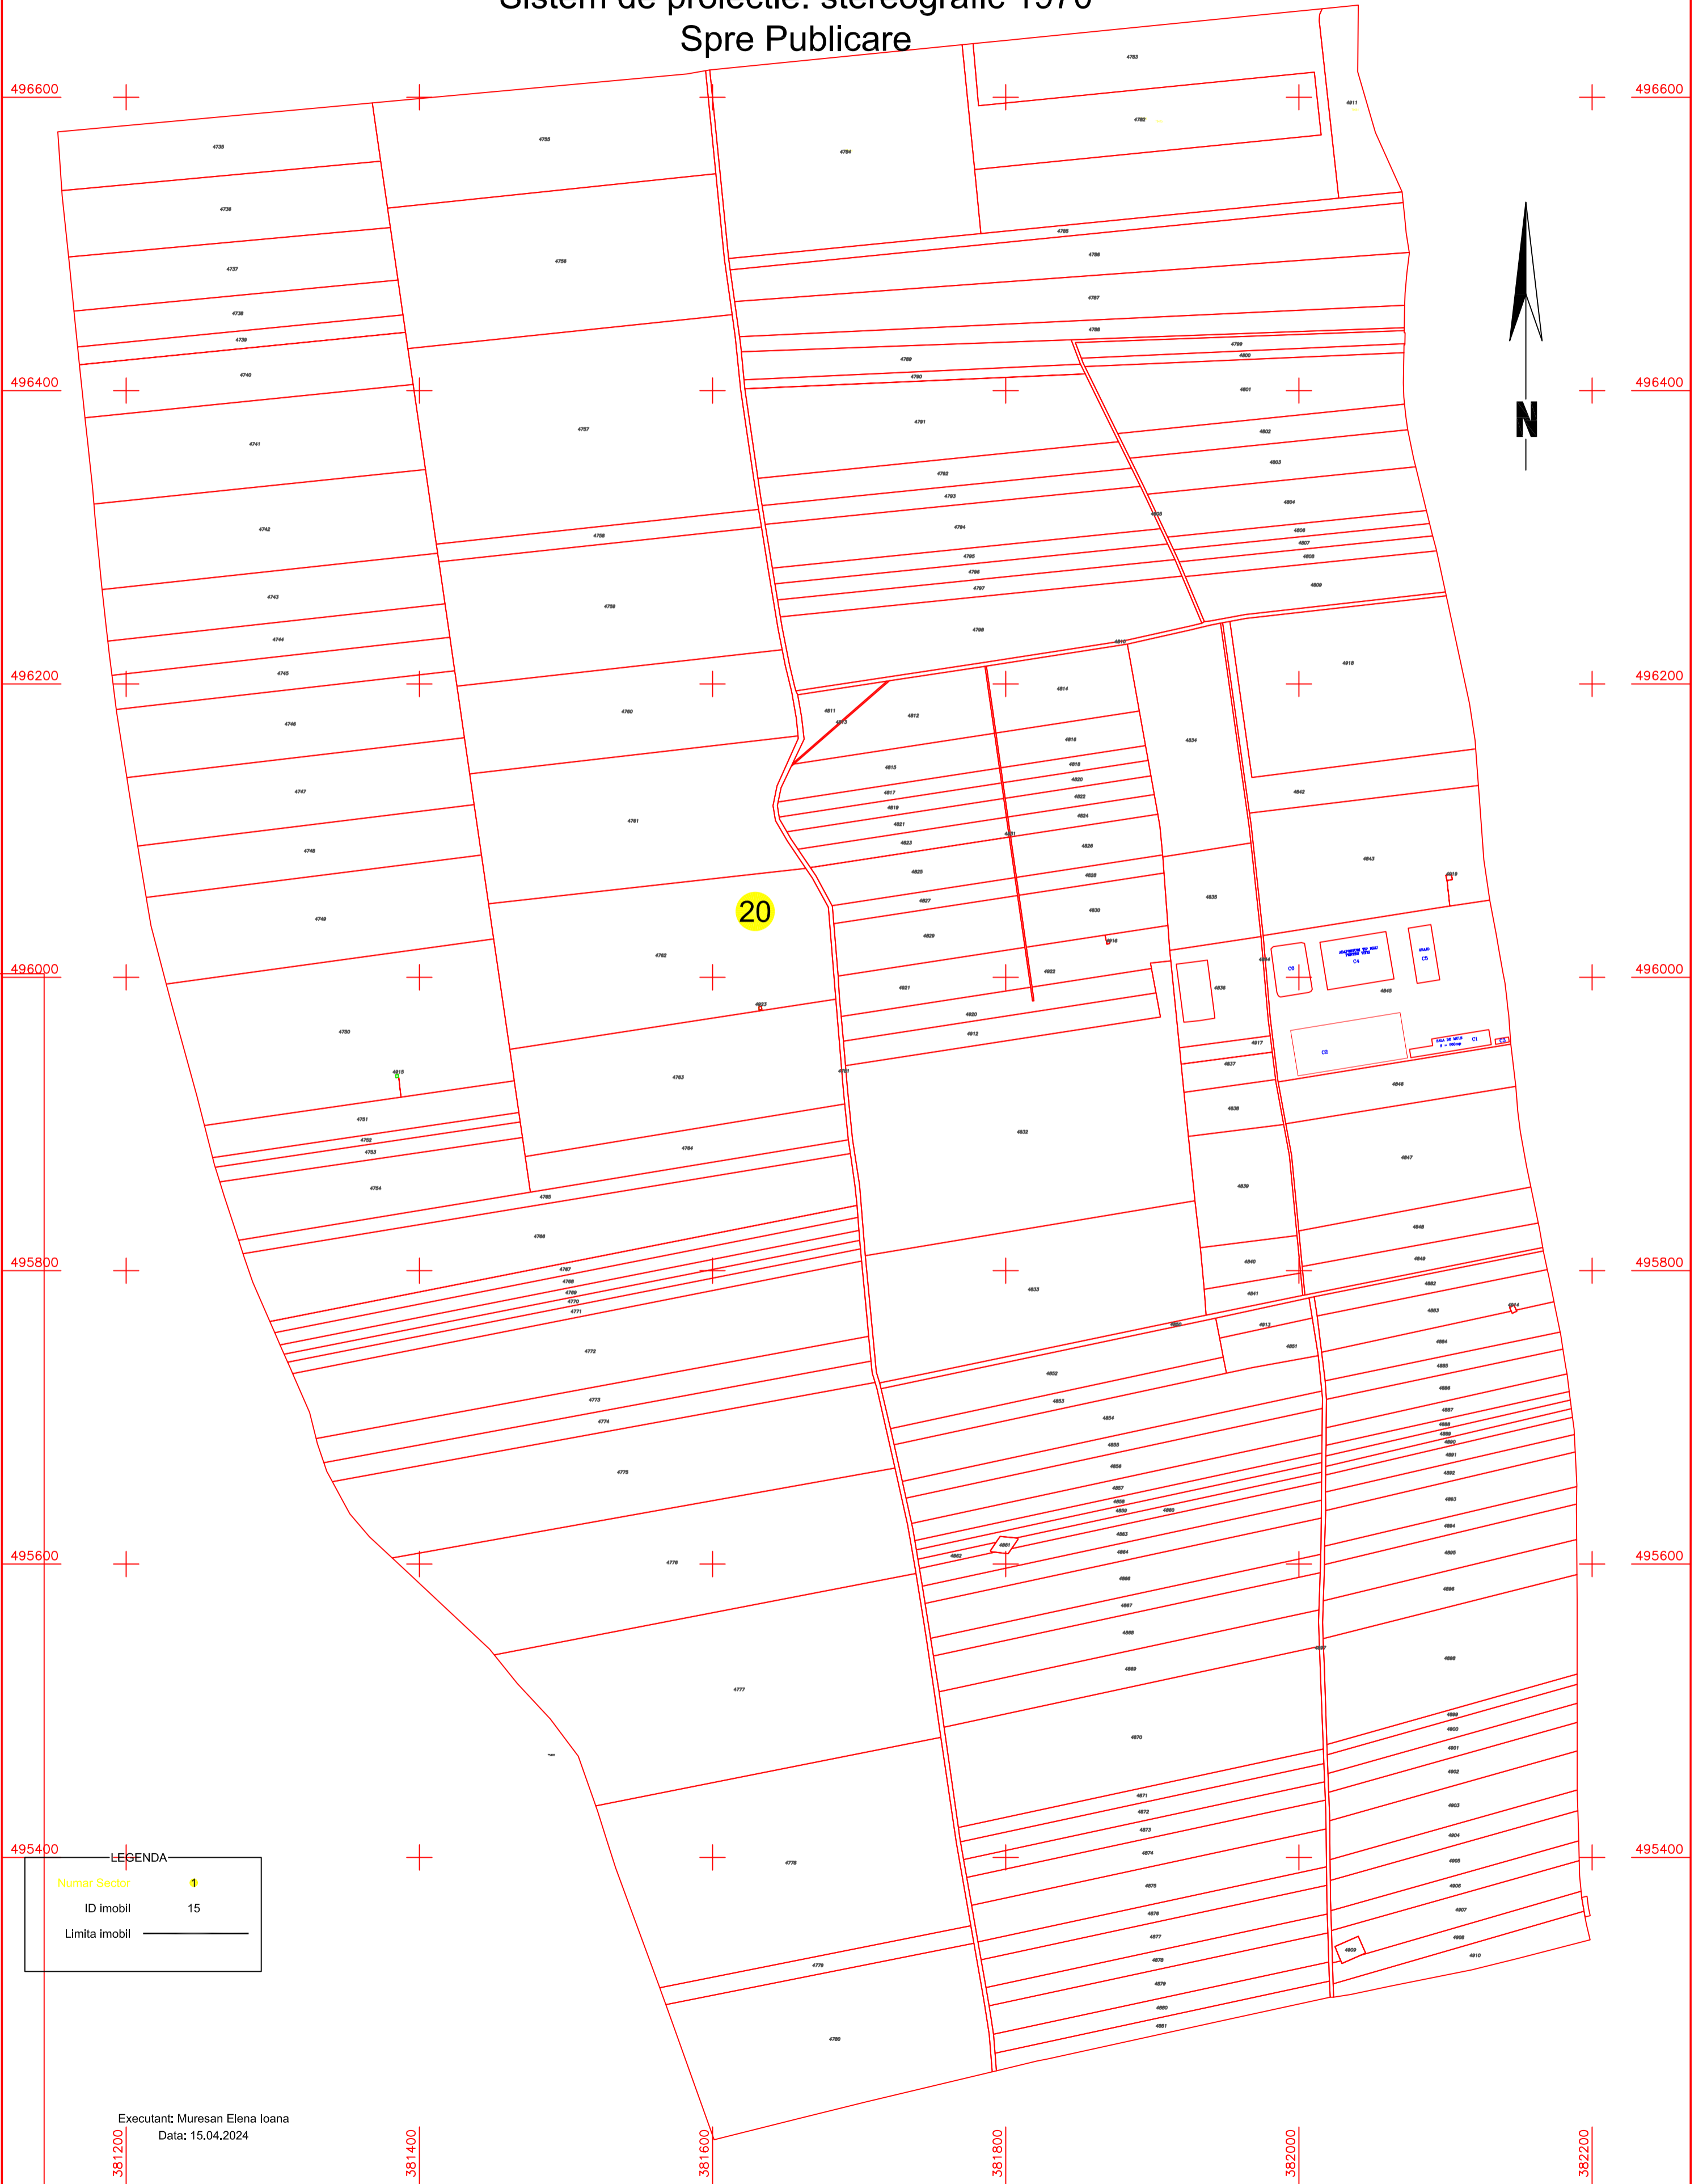

**PLAN CADASTRAL**  
UAT: Pianu, judetul: ALBA, Sect. cad. 20, plansa 1  
Scara 1:2880  
Sistem de proiectie: stereografic 1970  
Spre Publicare

20

LEGENDA

Numar Sector	↑
ID Imobil	15
Limita Imobil	—