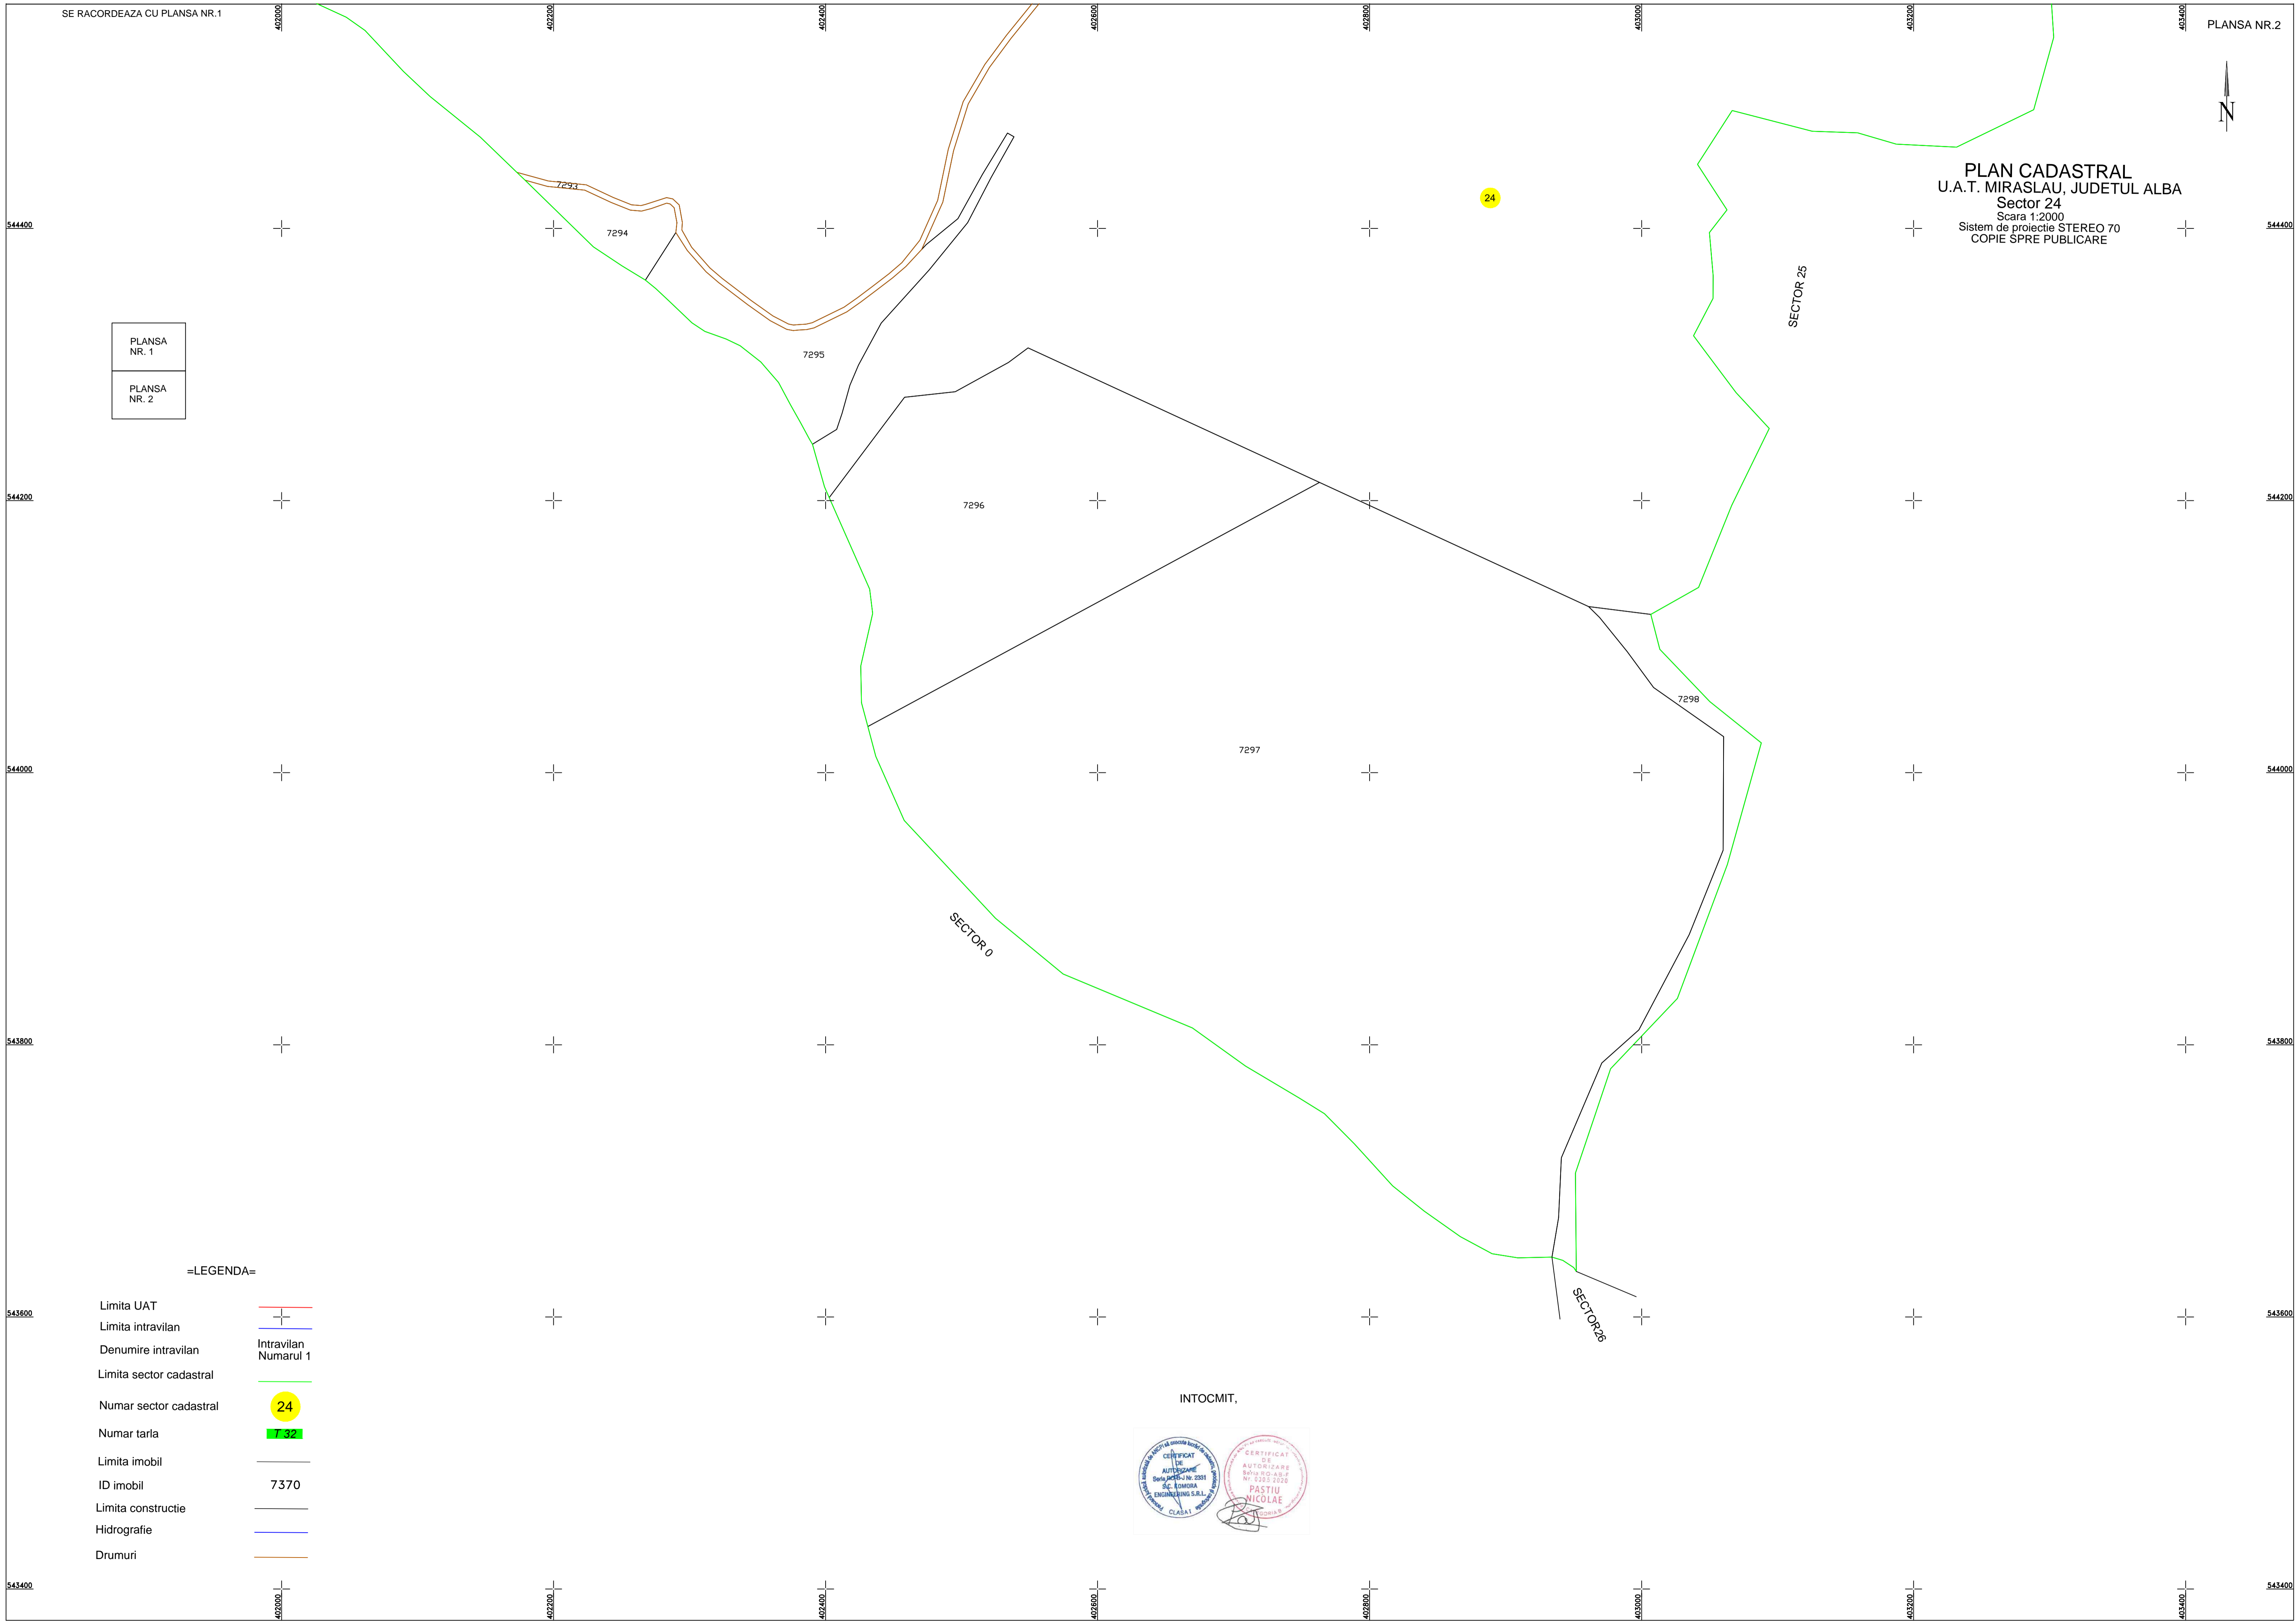

PLAN CADASTRAL
U.A.T. MIRASLAU, JUDEȚUL ALBA
Sector 24
Scara 1:2000
Sistem de proiectie STEREO 70
COPIE SPRE PUBLICARE

PLANSĂ
NR. 1

PLANSĂ
NR. 2

=LEGENDA=

- Limita UAT 
- Limita intravilan 
- Denumire intravilan  Intravilan
- Limita sector cadastral  Numarul 1
- Numar sector cadastral  24
- Numar tarla  7370
- Limita imobil 
- ID imobil  7370
- Limita constructie 
- Hidrografie 
- Drumuri 