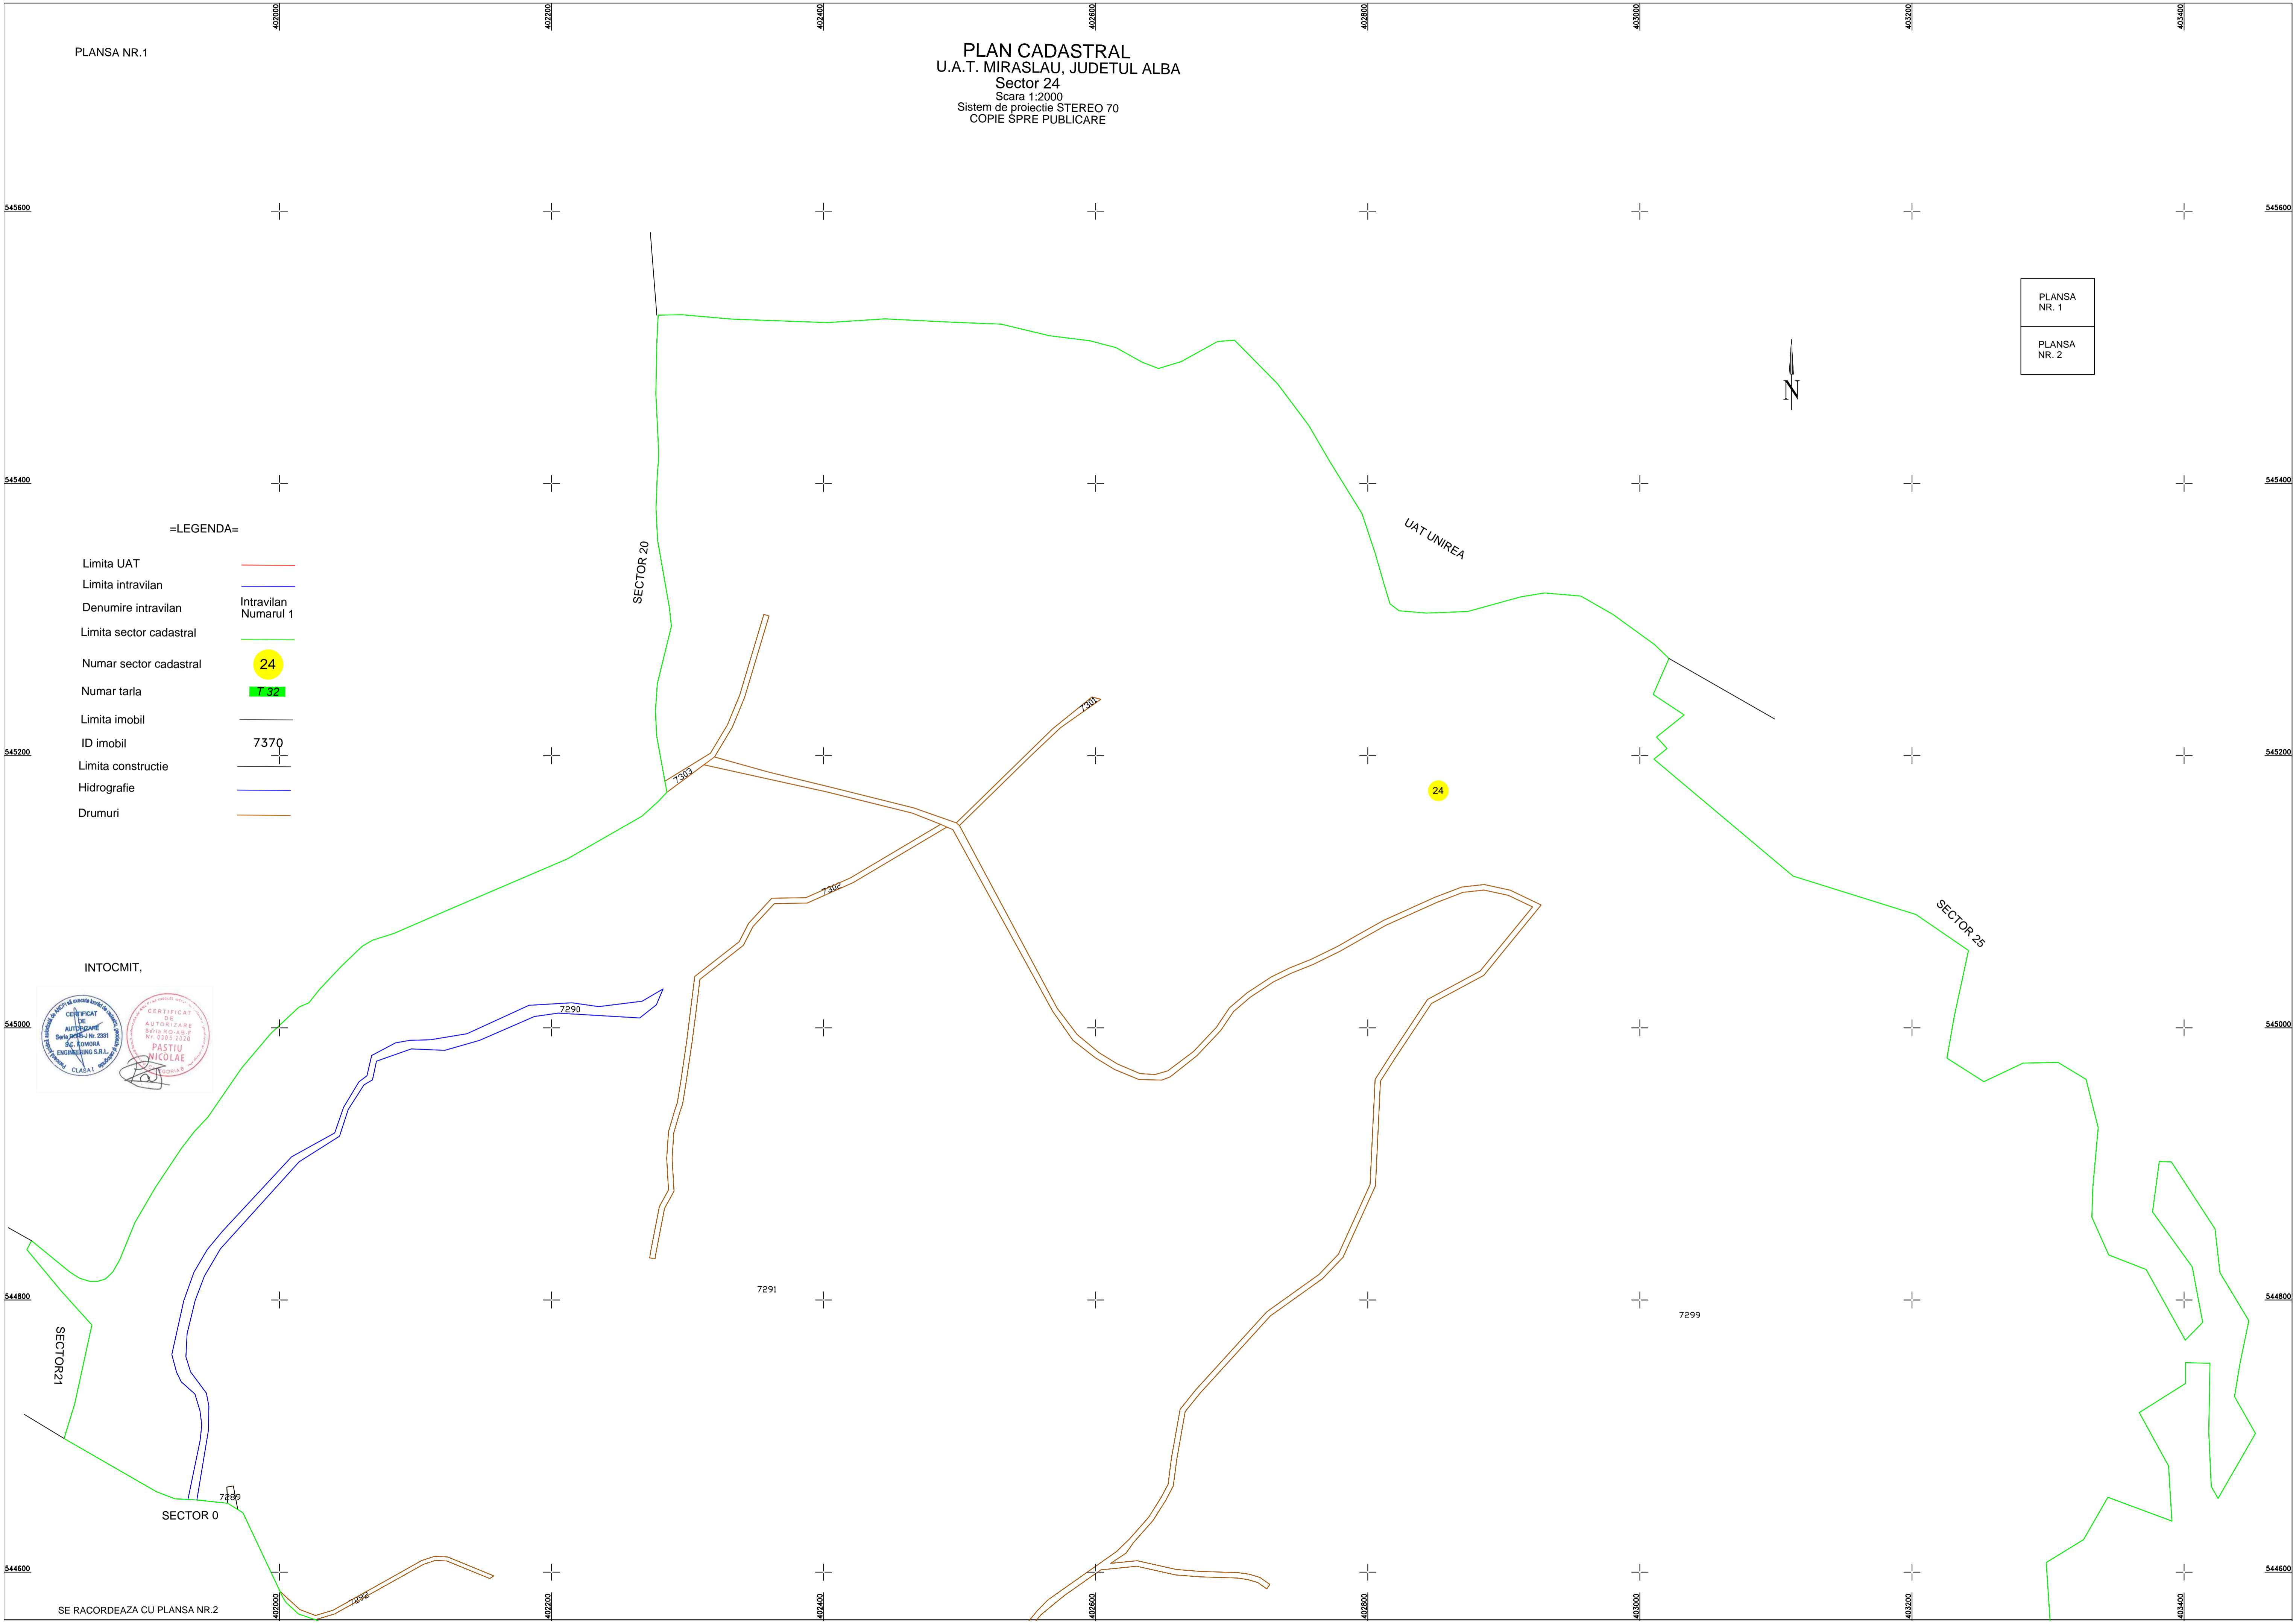

PLAN CADASTRAL  
U.A.T. MIRASLAU, JUDETUL ALBA  
Sector 24  
Scara 1:2000  
Sistem de proiectie STEREO 70  
COPIE SPRE PUBLICARE

PLANSĂ NR. 1

PLANSĂ NR. 1  
PLANSĂ NR. 2

=LEGENDA=

- Limita UAT 
- Limita intravilan 
- Denumire intravilan 
- Limita sector cadastral 
- Numar sector cadastral 
- Numar tarla 
- Limita imobil 
- ID imobil 
- Limita constructie 
- Hidrografie 
- Drumuri 

INTOCMIT,

SE RACORDEAZA CU PLANSĂ NR.2