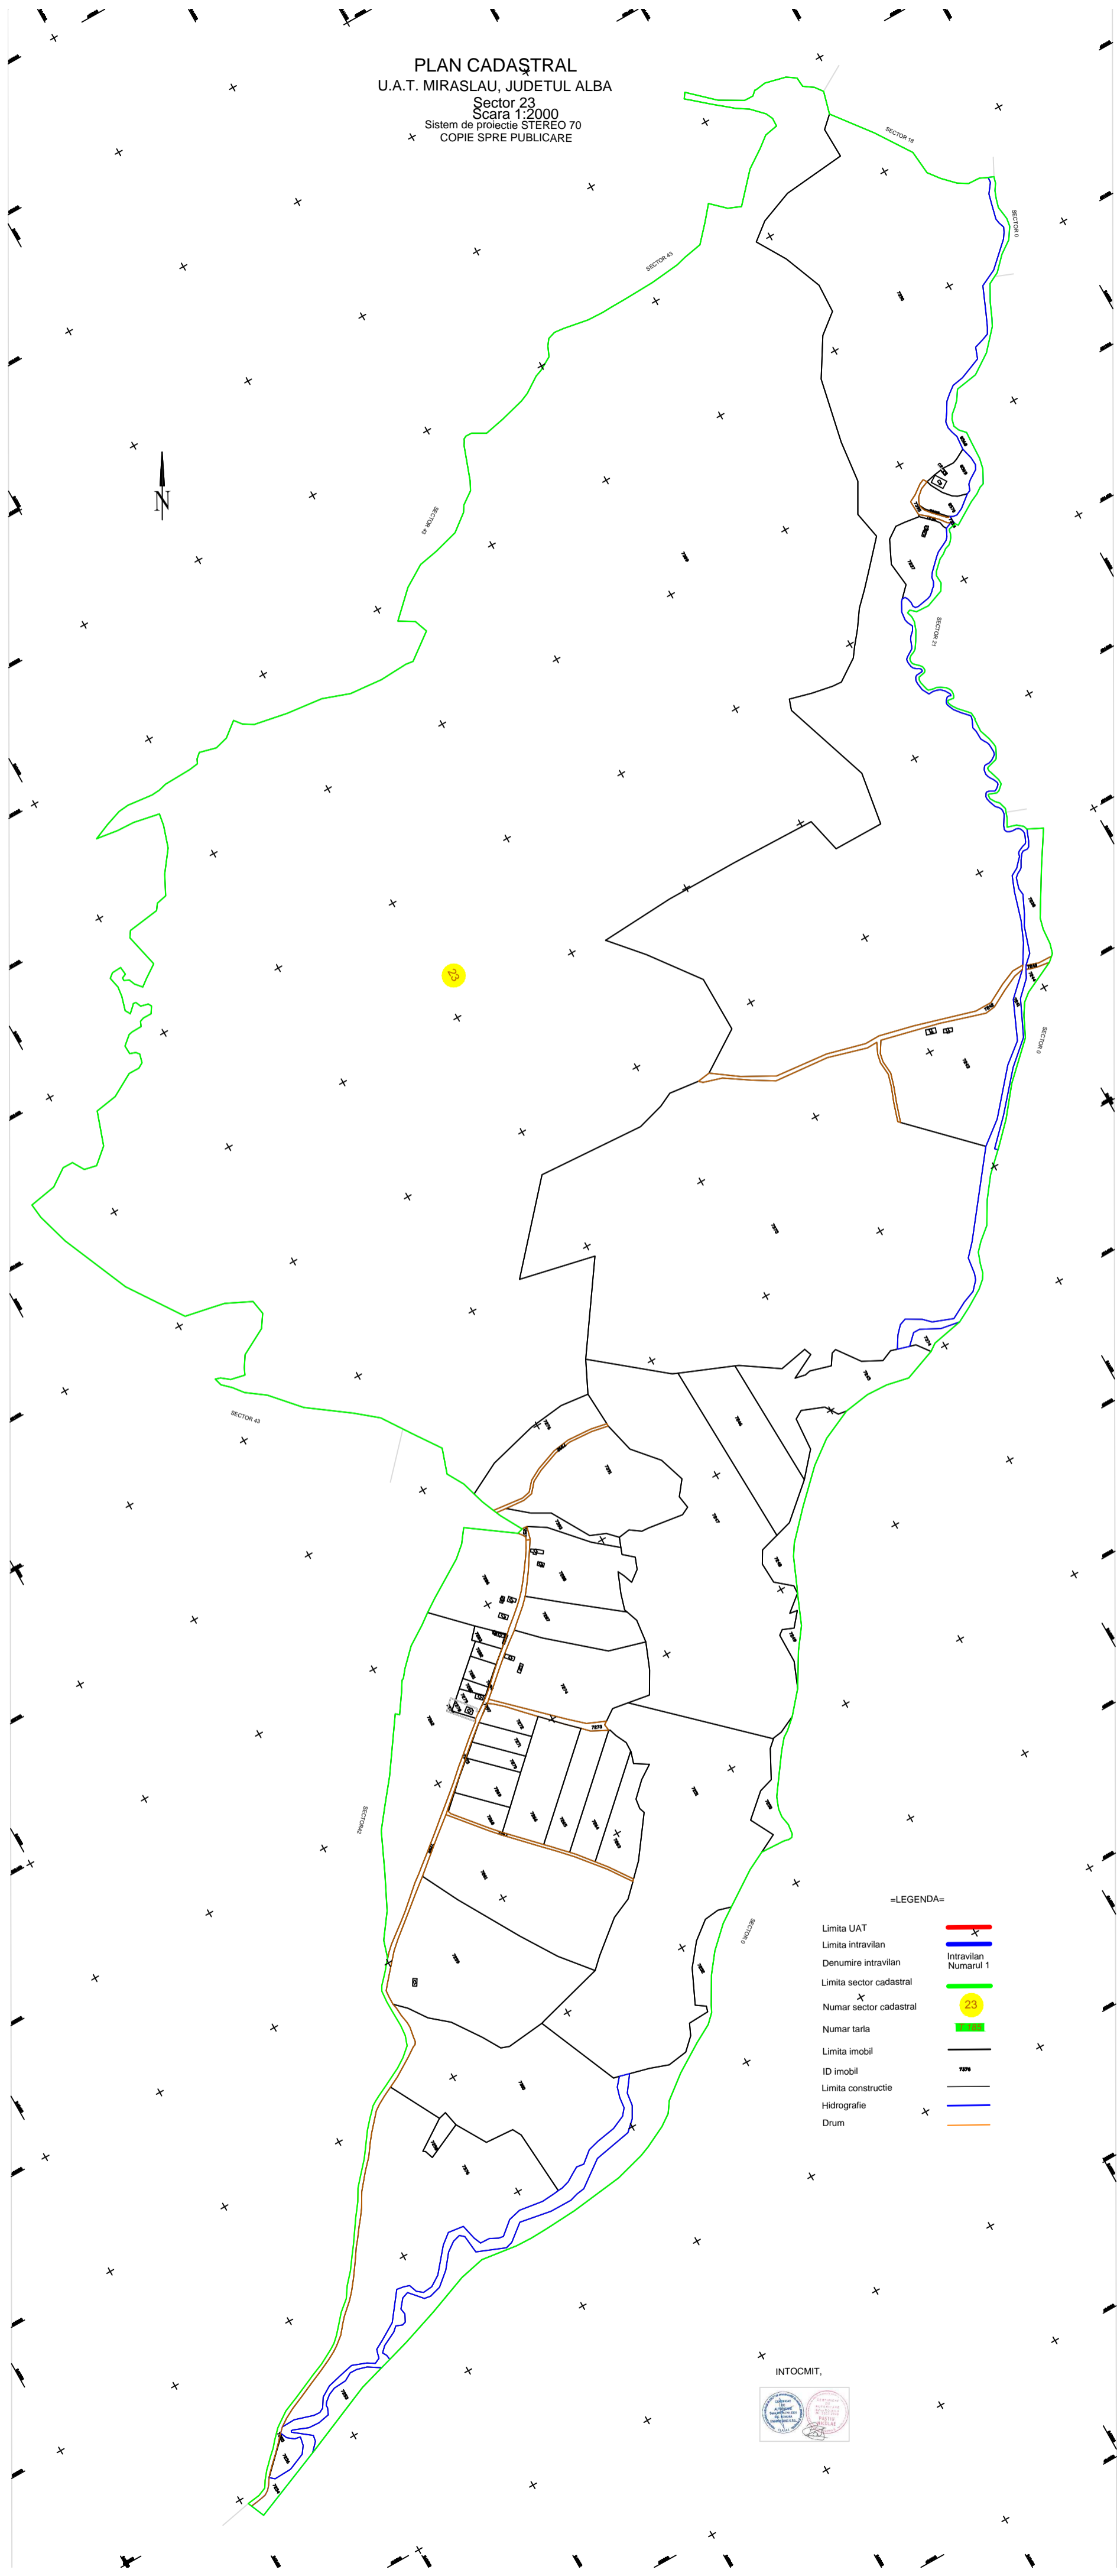

PLAN CADAȘTRAL  
U.A.T. MIRASLAU, JUDETUL ALBA  
Sector 23  
Scara 1:2000  
Sistem de proiectie STEREO 70  
COPIE SPRE PUBLICARE

=LEGENDA=

- Limita UAT
- Limita intravilan
- Denumire intravilan
- Limita sector cadastral
- Numar sector cadastral
- Numar tarla
- Limita imobil
- ID imobil
- Limita constructie
- Hidrografie
- Drum