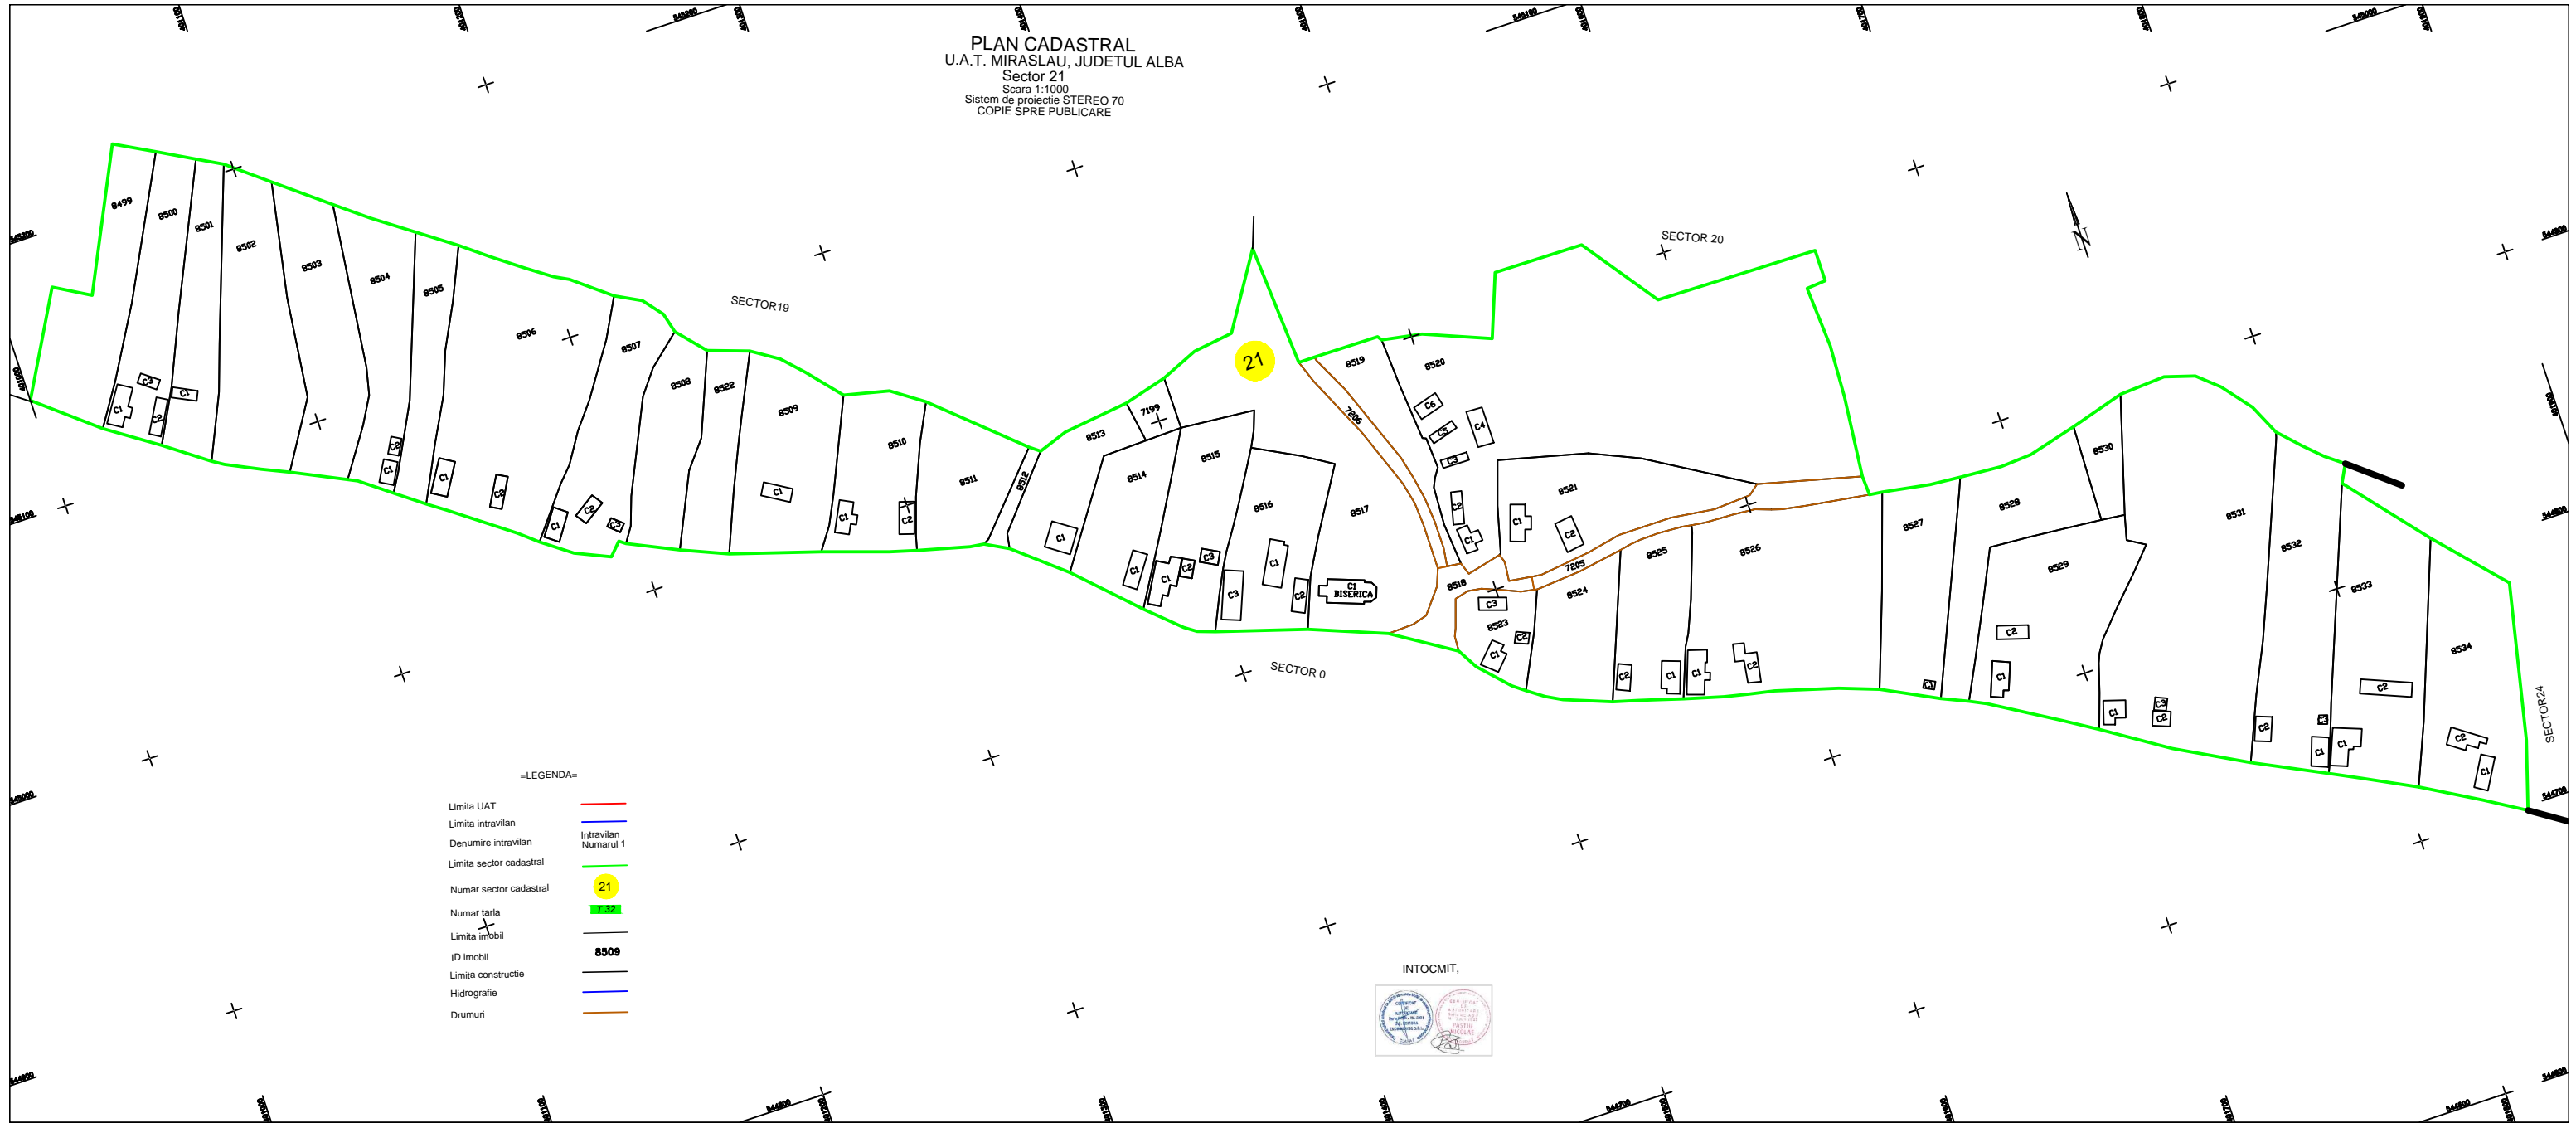

PLAN CADASTRAL
 U.A.T. MIRASLAU, JUDETUL ALBA
 Sector 21
 Scara 1:1000
 Sistem de protectie STEREO 70
 COPIE SPRE PUBLICARE

=LEGENDA=

- | | |
|-------------------------|------------|
| Limita UAT | — |
| Limita intravilan | — |
| Denumire intravilan | Intravilan |
| Limita sector cadastral | Numarul 1 |
| Numar sector cadastral | 21 |
| Numar tarla | 7-31 |
| Limita imobil | + |
| ID imobil | 8509 |
| Limita constructie | — |
| Hidrografie | — |
| Drumuri | — |