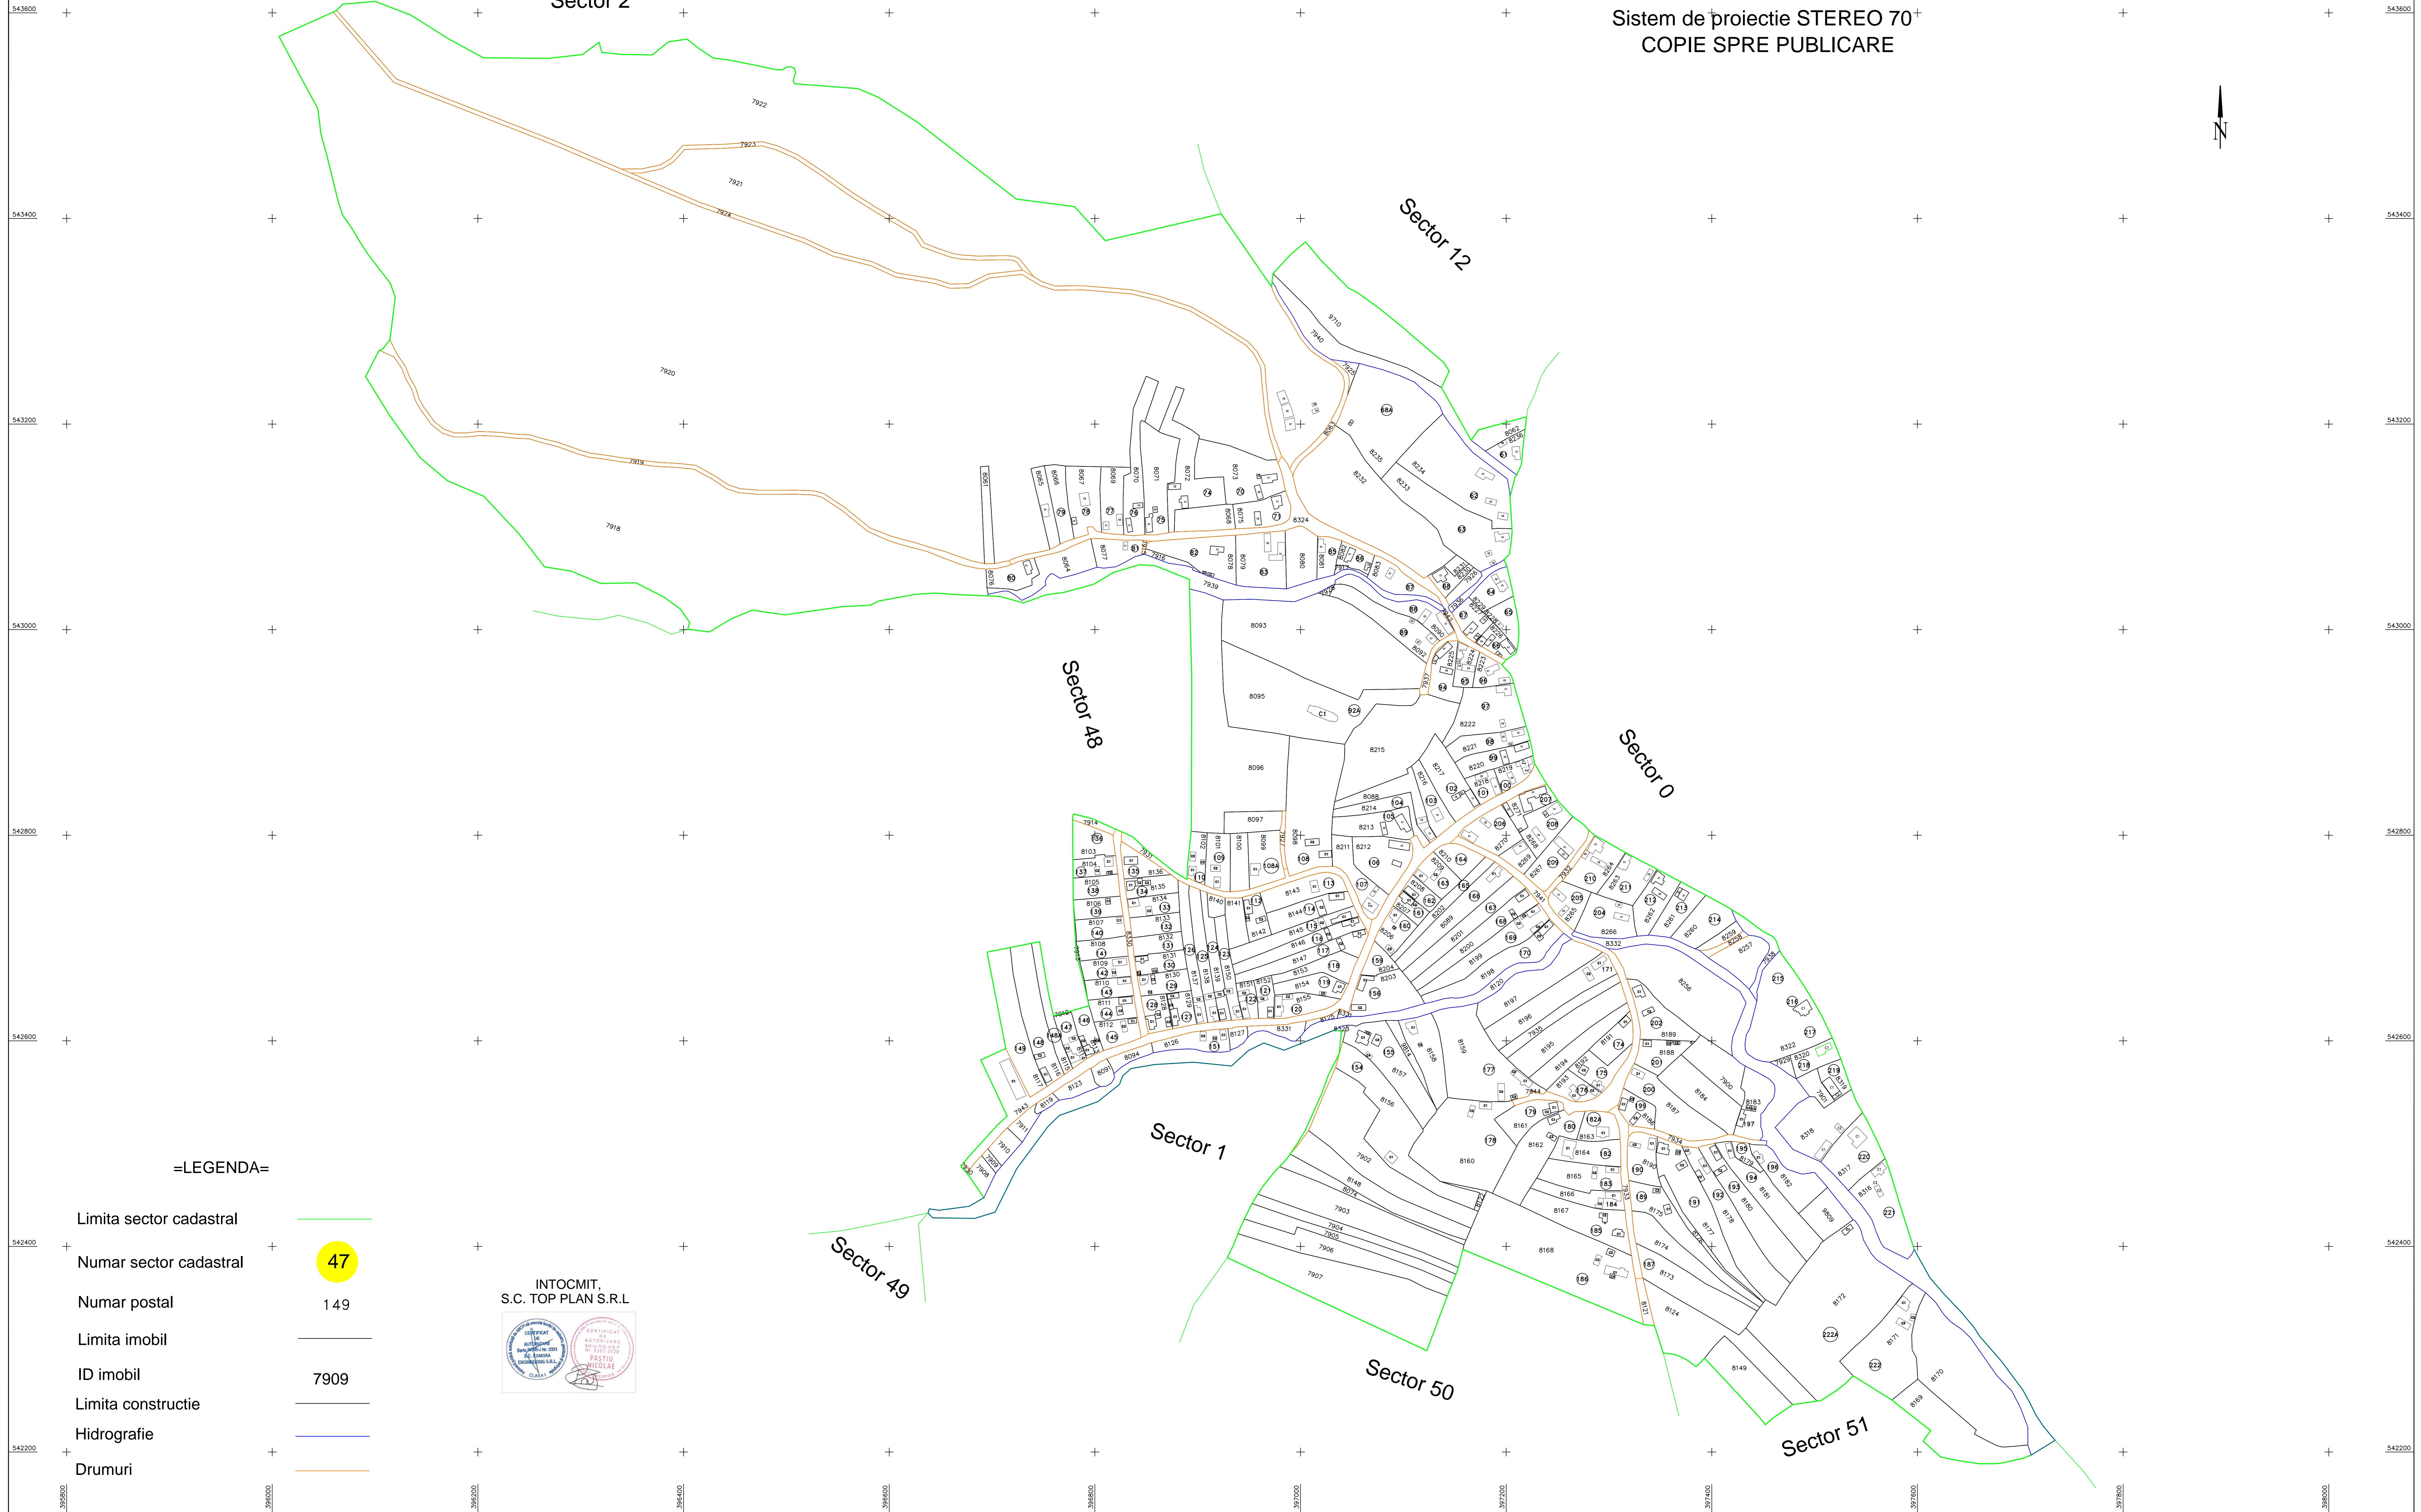

PLAN CADASTRAL  
U.A.T. MIRASLAU, JUDETUL ALBA

Sector 47

Scara 1:2000

Sistem de proiectie STEREO 70+

COPIE SPRE PUBLICARE

=LEGENDA=

- Limita sector cadastral
- Numar sector cadastral **47**
- Numar postal 149
- Limita imobil
- ID imobil 7909
- Limita constructie
- Hidrografie
- Drumuri