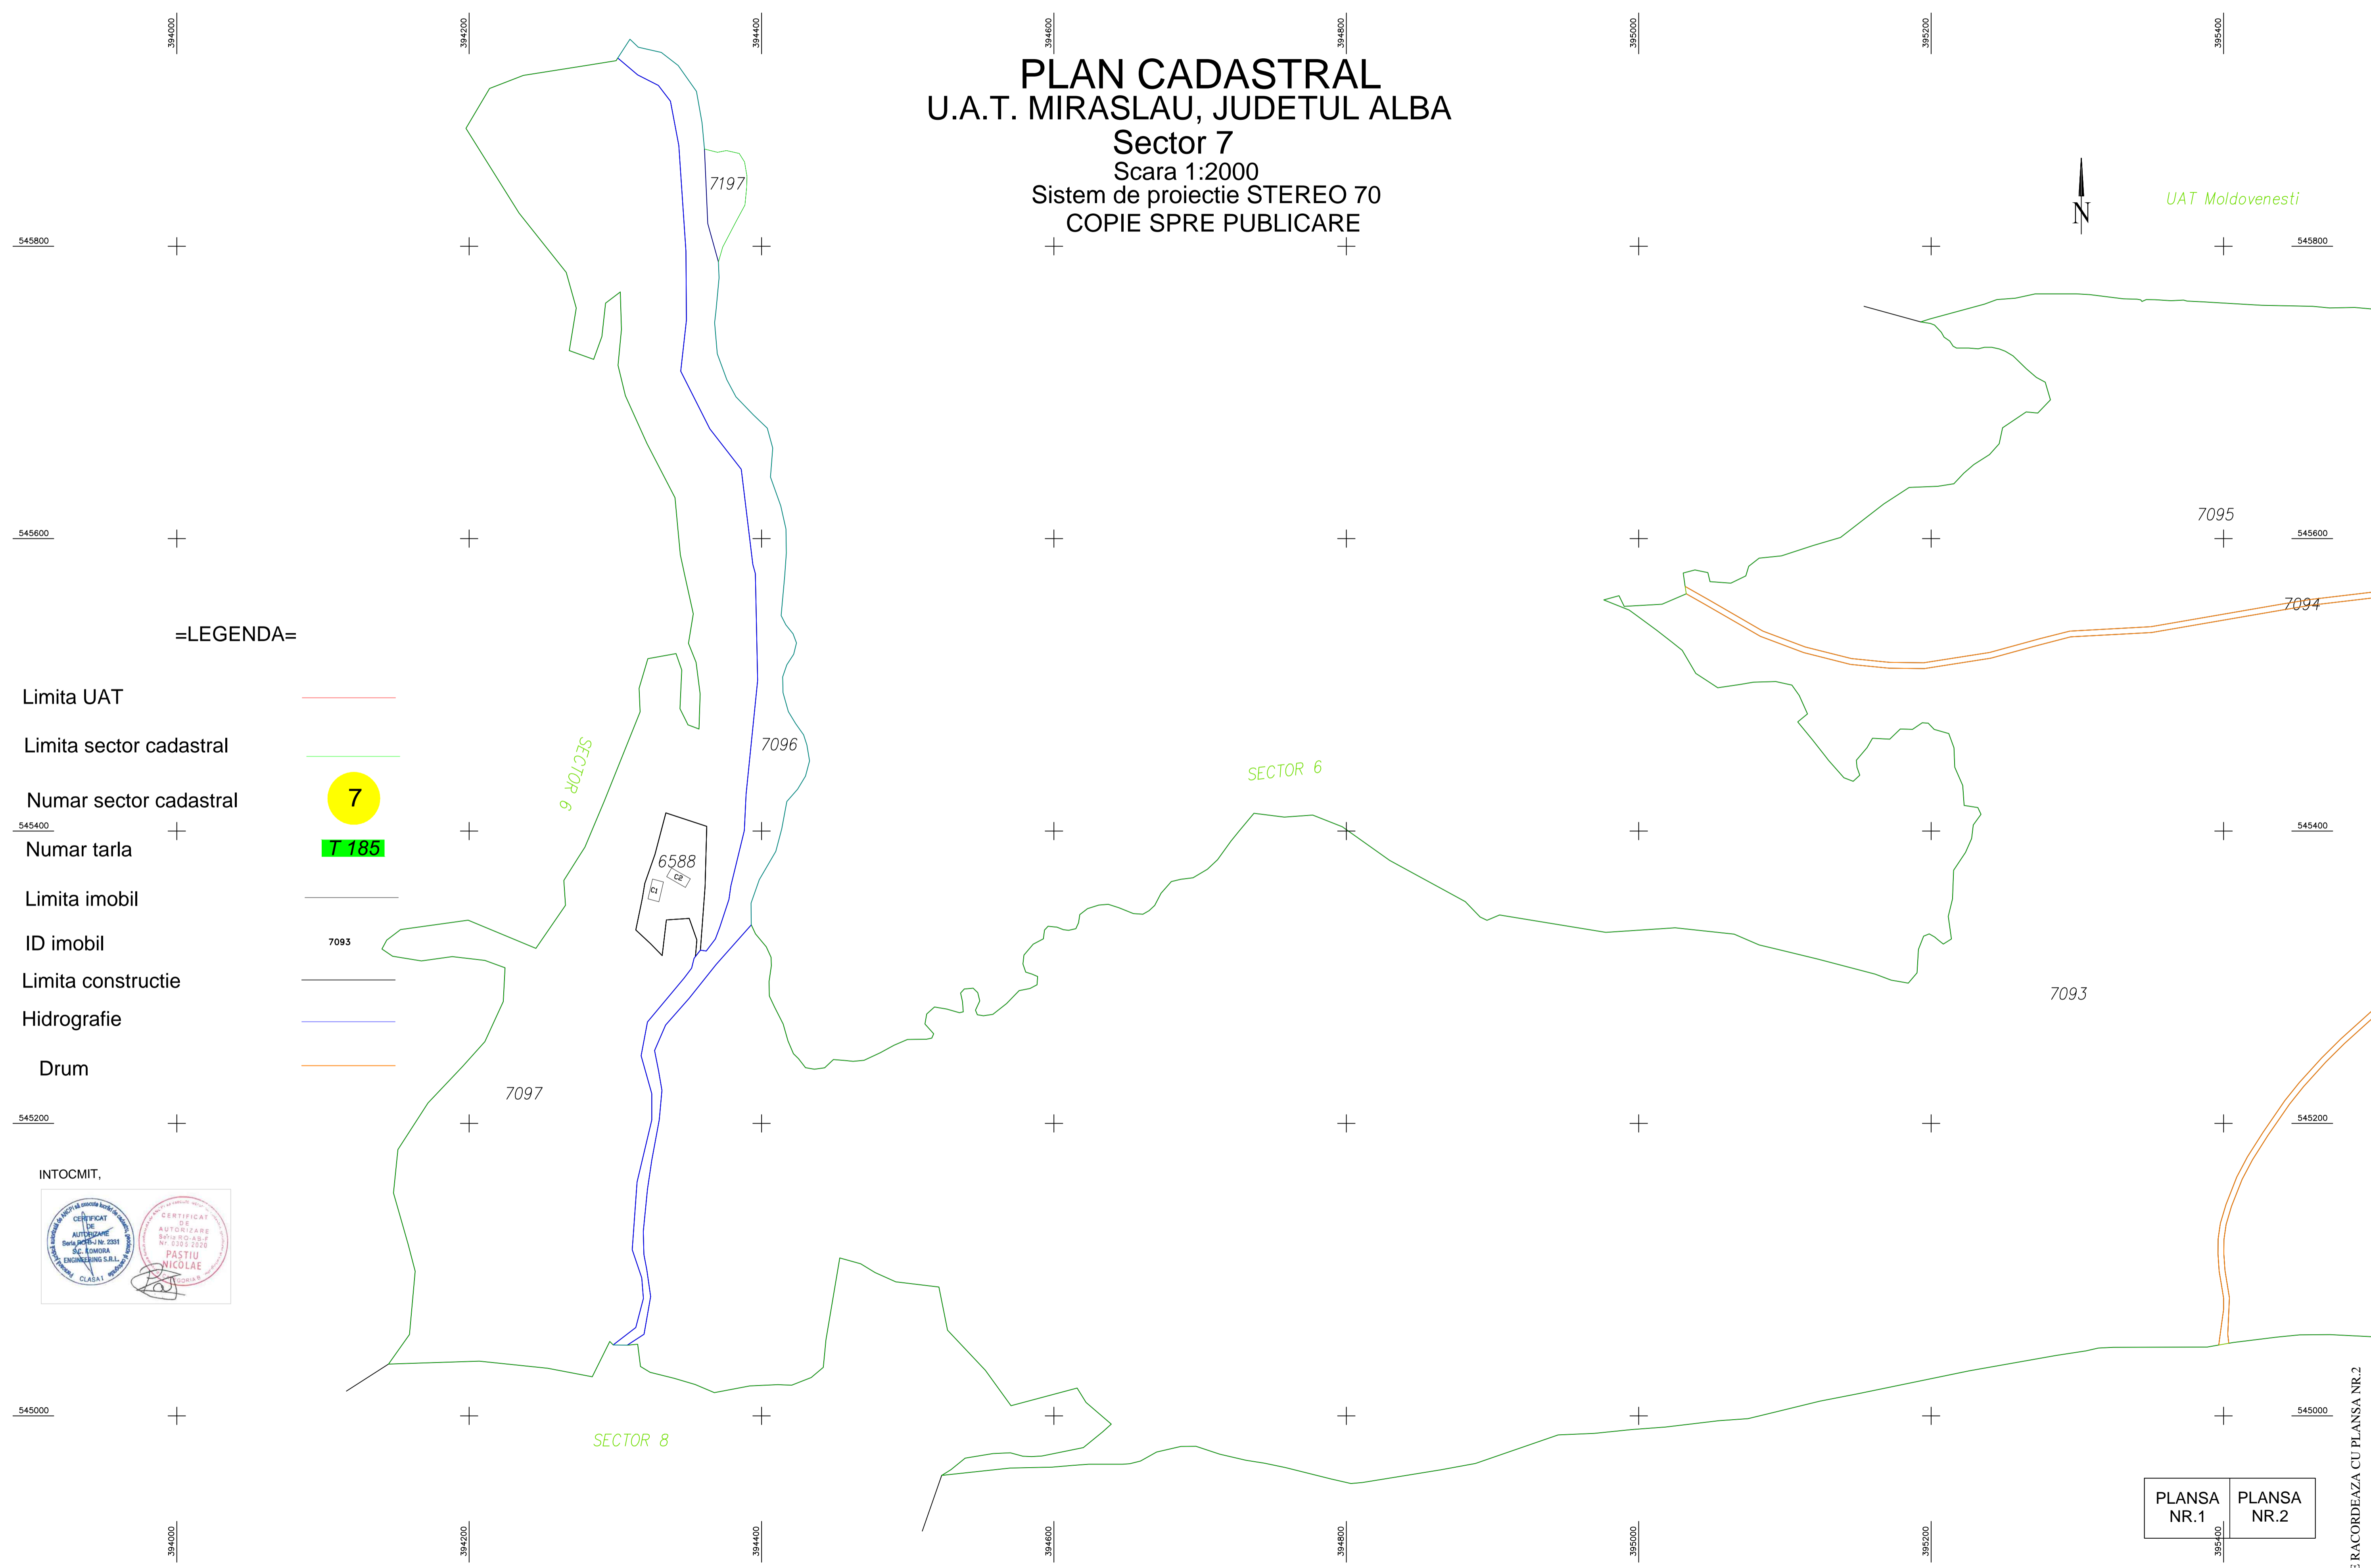

# PLAN CADASTRAL

U.A.T. MIRASLAU, JUDETUL ALBA  
Sector 7  
Scara 1:2000  
Sistem de proiectie STEREO 70  
COPIE SPRE PUBLICARE

UAT Moldovenesti

=LEGENDA=

- Limita UAT —
- Limita sector cadastral —
- Numar sector cadastral 7
- Numar tarla 7 185
- Limita imobil —
- ID imobil 7093
- Limita constructie —
- Hidrografie —
- Drum —

PLANSA NR.1    PLANSA NR.2

SE RACORDEAZA CU PLANSA NR.2