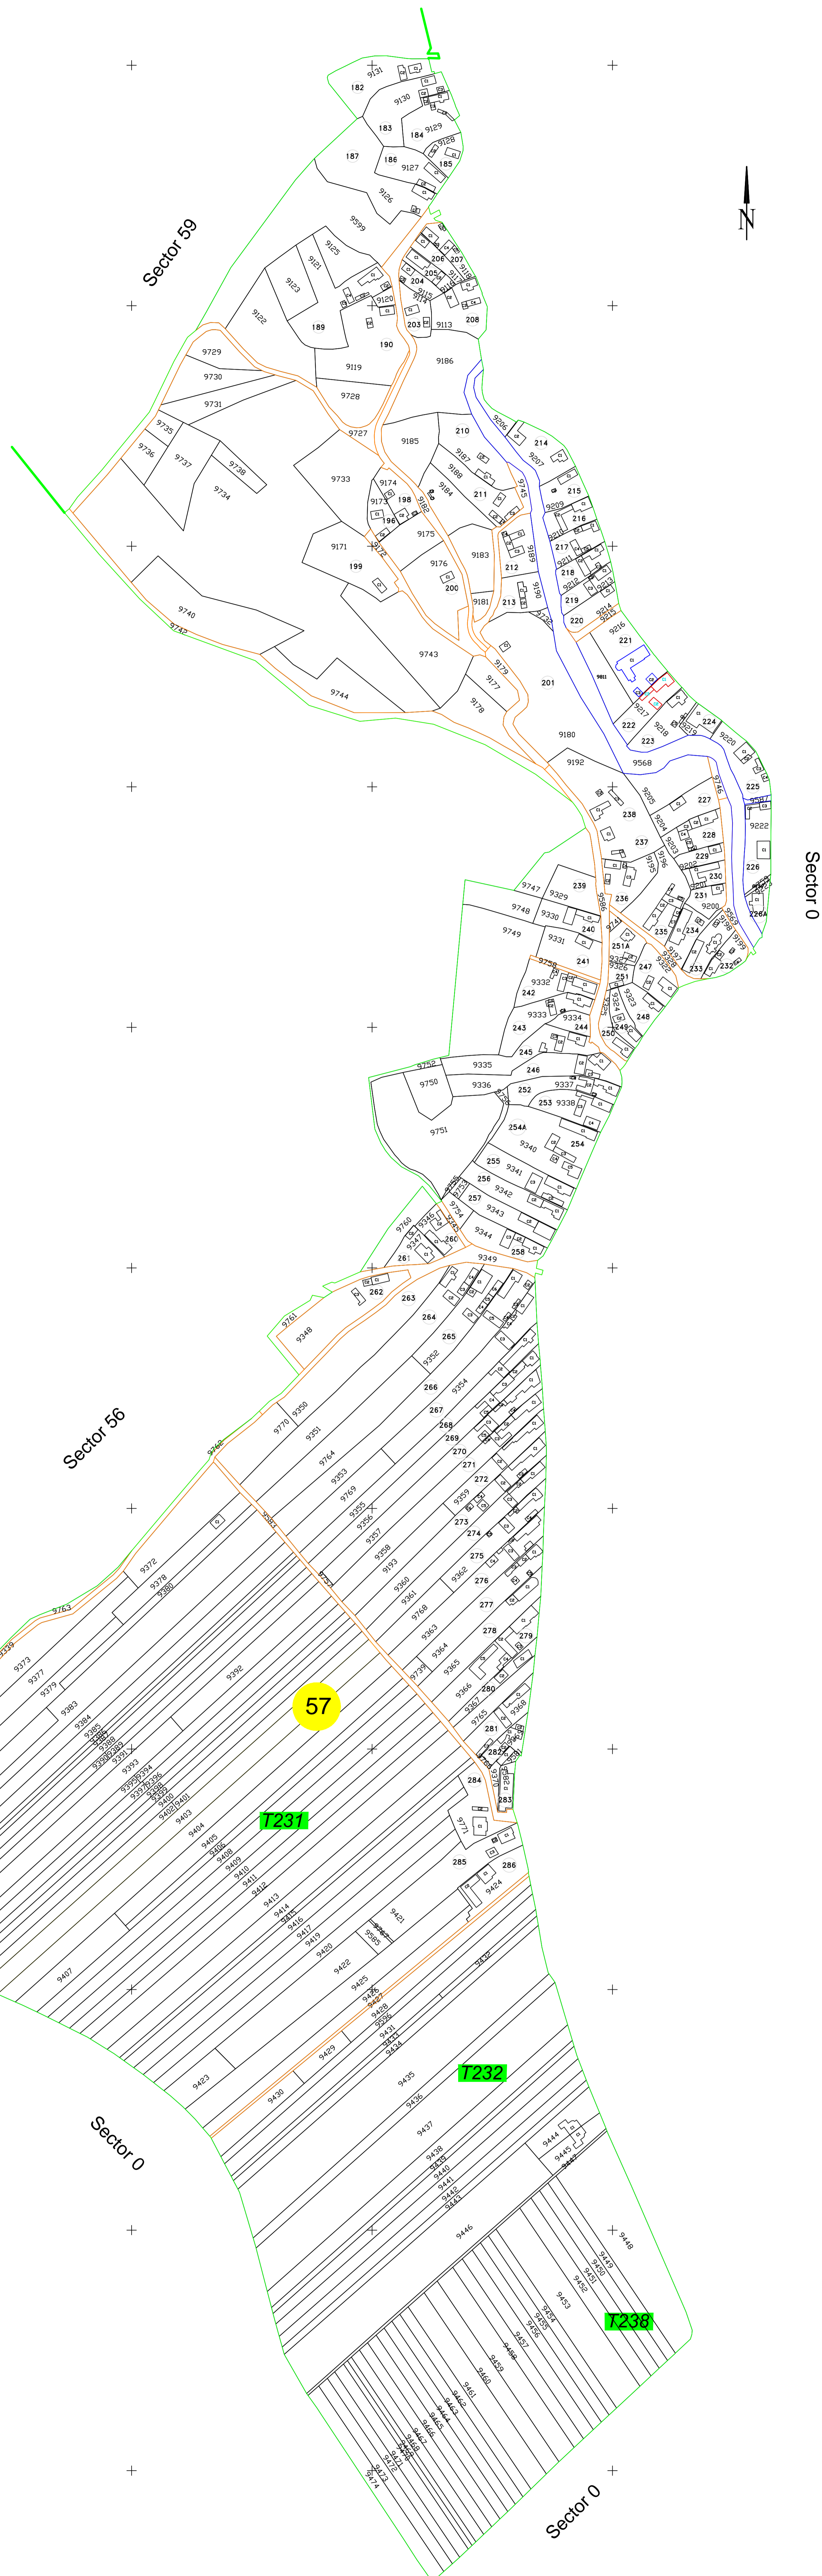

PLAN CADASTRAL
U.A.T. MIRASLAU, JUDETUL ALBA

Sector 57

Scara 1:2000

Sistem de proiectie STEREO 70
COPIE SPRE PUBLICARE

=LEGENDA=

- Limita sector cadastral 
- Numar sector cadastral 
- Numar postal 281
- Limita imobil 
- ID imobil 9474
- Limita constructie 
- Hidrografie 
- Drumuri 
- Numar tarla 