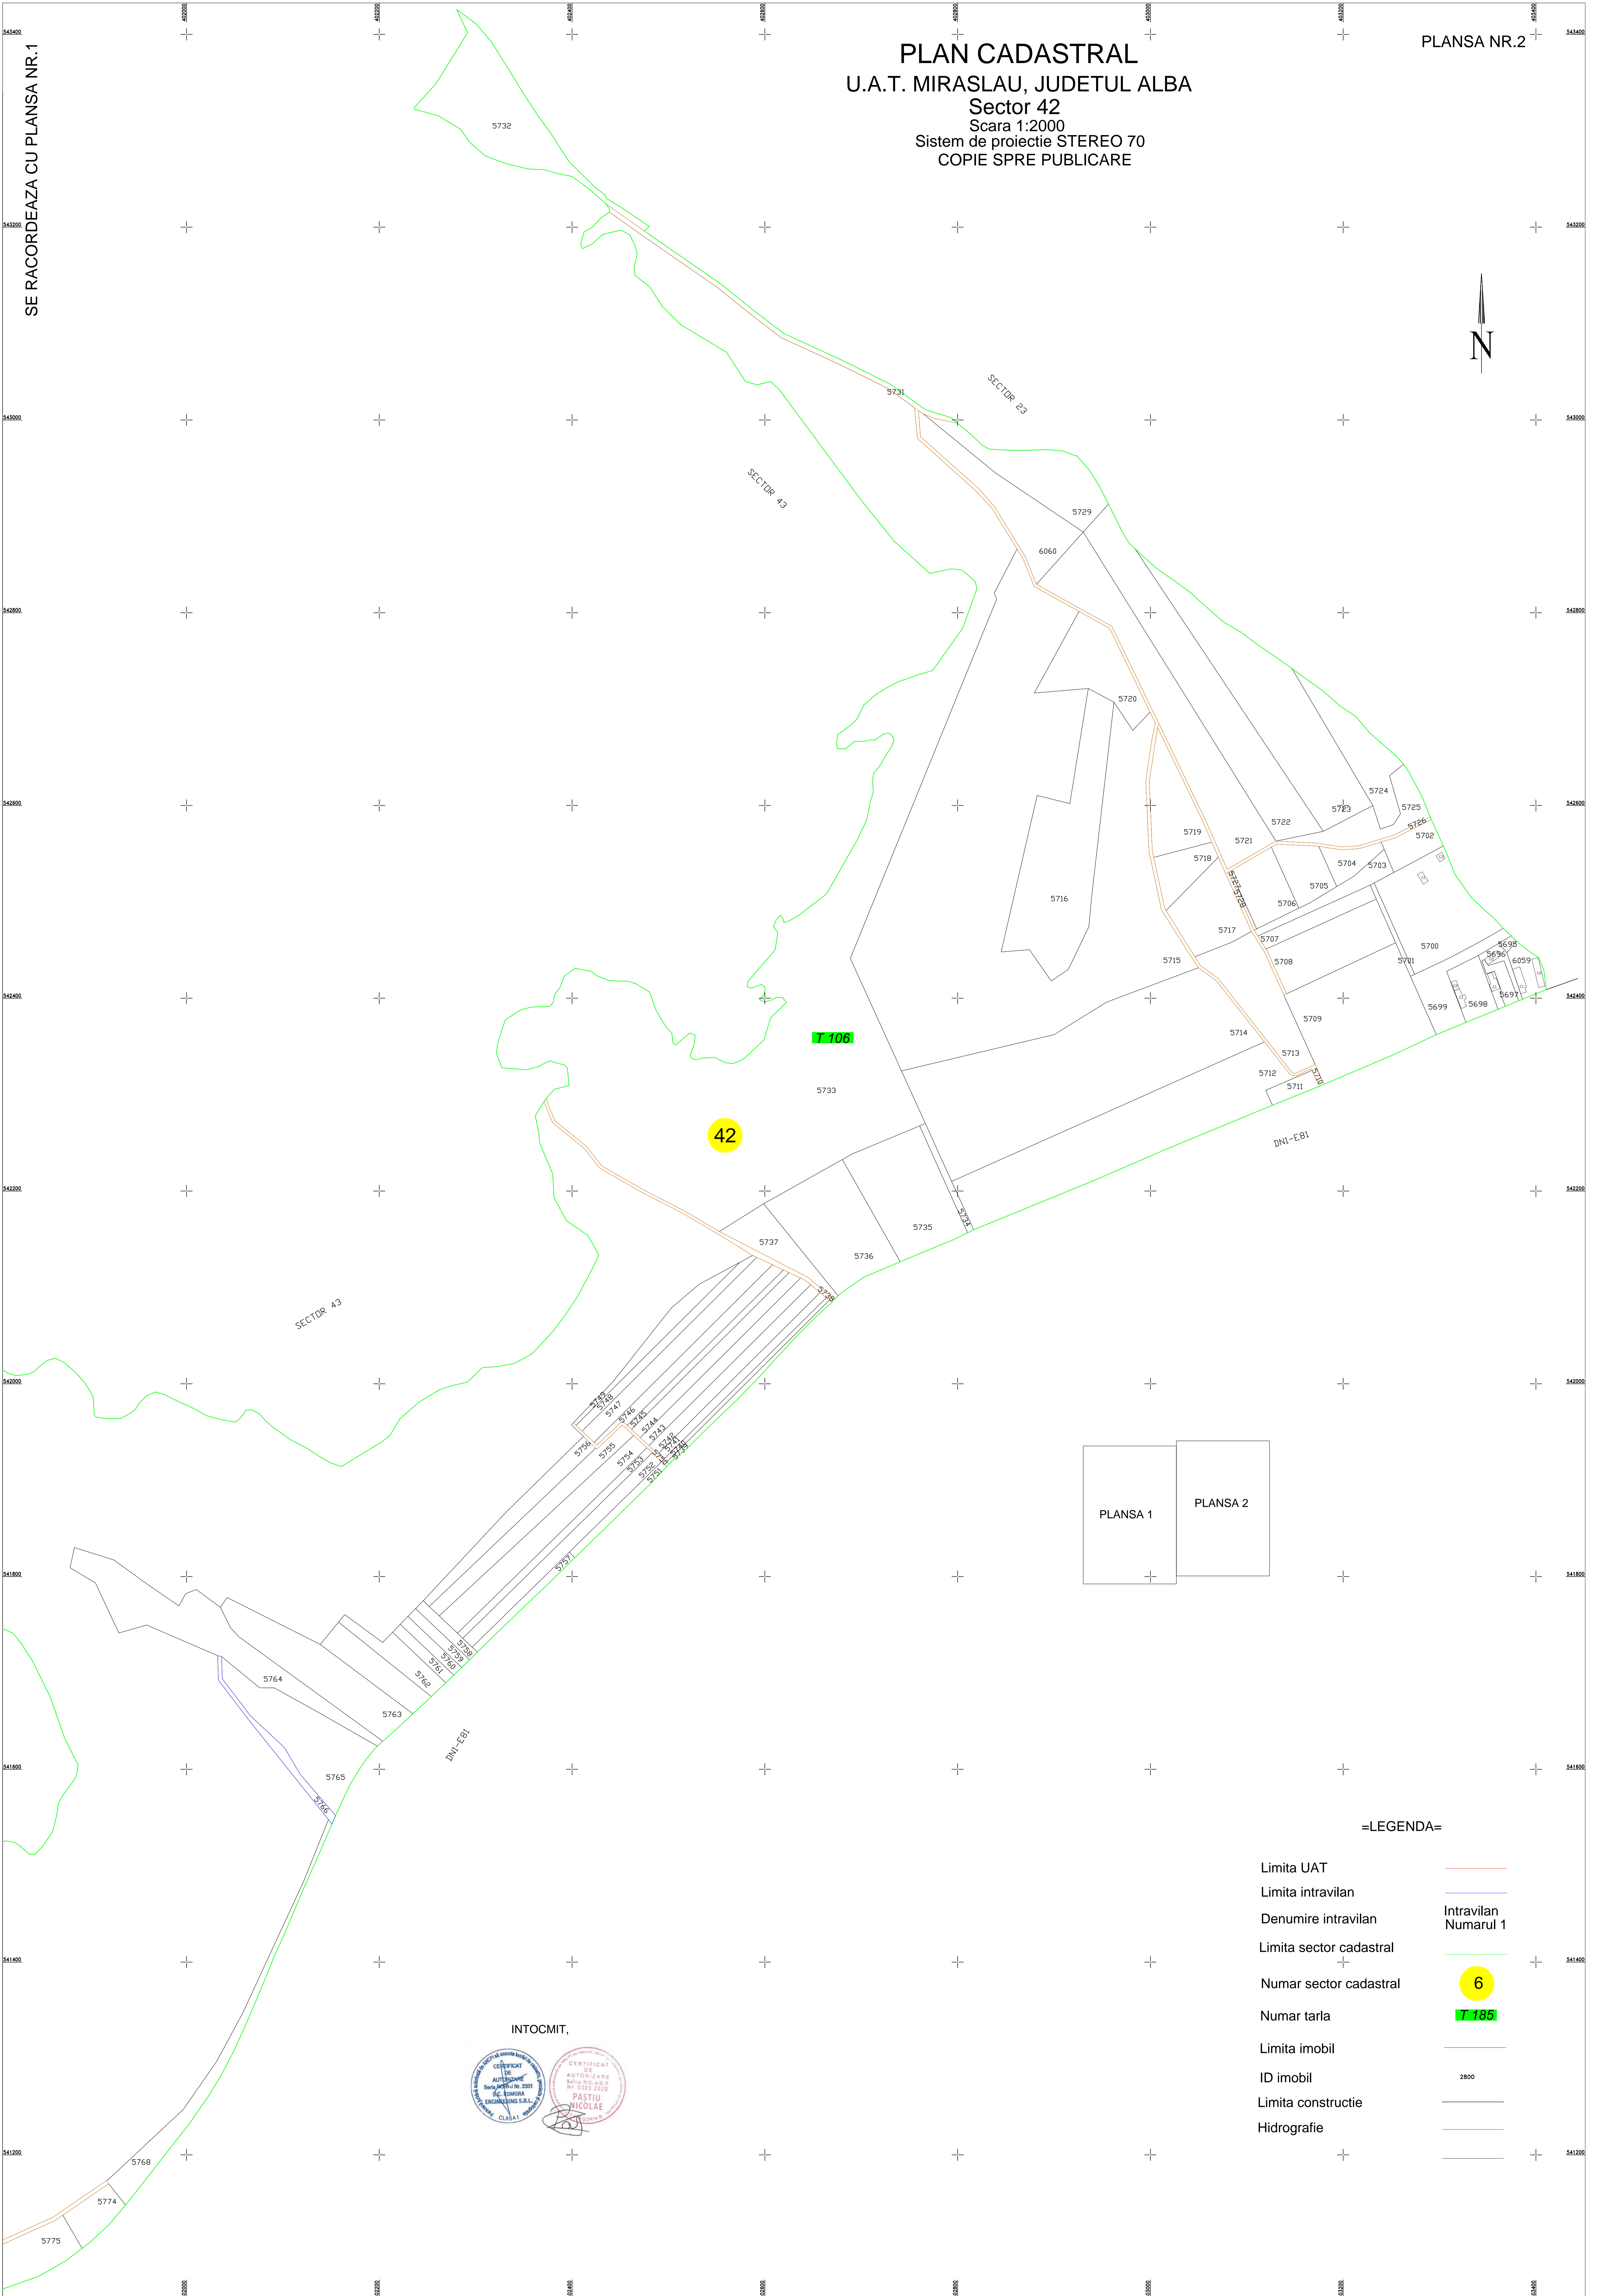

# PLAN CADASTRAL

U.A.T. MIRASLAU, JUDETUL ALBA  
Sector 42  
Scara 1:2000  
Sistem de proiectie STEREO 70  
COPIE SPRE PUBLICARE

SE RACORDEAZA CU PLANSA NR.1

=LEGENDA=

- Limita UAT
- Limita intravilan
- Denumire intravilan
- Limita sector cadastral
- Numar sector cadastral
- Numar tarla
- Limita imobil
- ID imobil
- Limita constructie
- Hidrografie