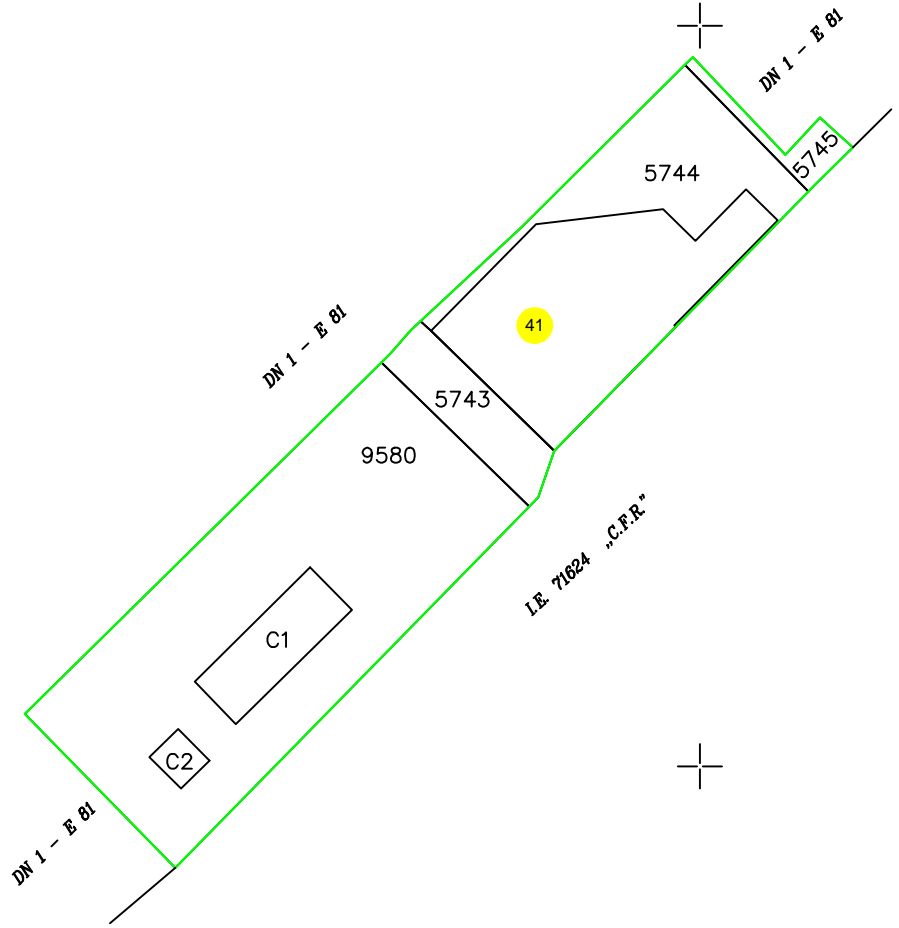

PLAN CADASTRAL
 U.A.T. MIRASLAU, JUDETUL ALBA
 Sector 41
 Scara 1:500
 Sistem de proiectie STEREO 70
 COPIE SPRE PUBLICARE

540500

540500

540450

540450

401050

401100

401150

401050

401100

401150

PLANSA
 NR.3

=LEGENDA=

- Limita UAT —
- Limita intravilan —
- Denumire intravilan Intravilan
- Limita sector cadastral —
- Numar sector cadastral 41
- Numar tarla 71824
- Limita imobil —
- ID imobil ---
- Limita constructie —
- Hidrografie —
- Drum —