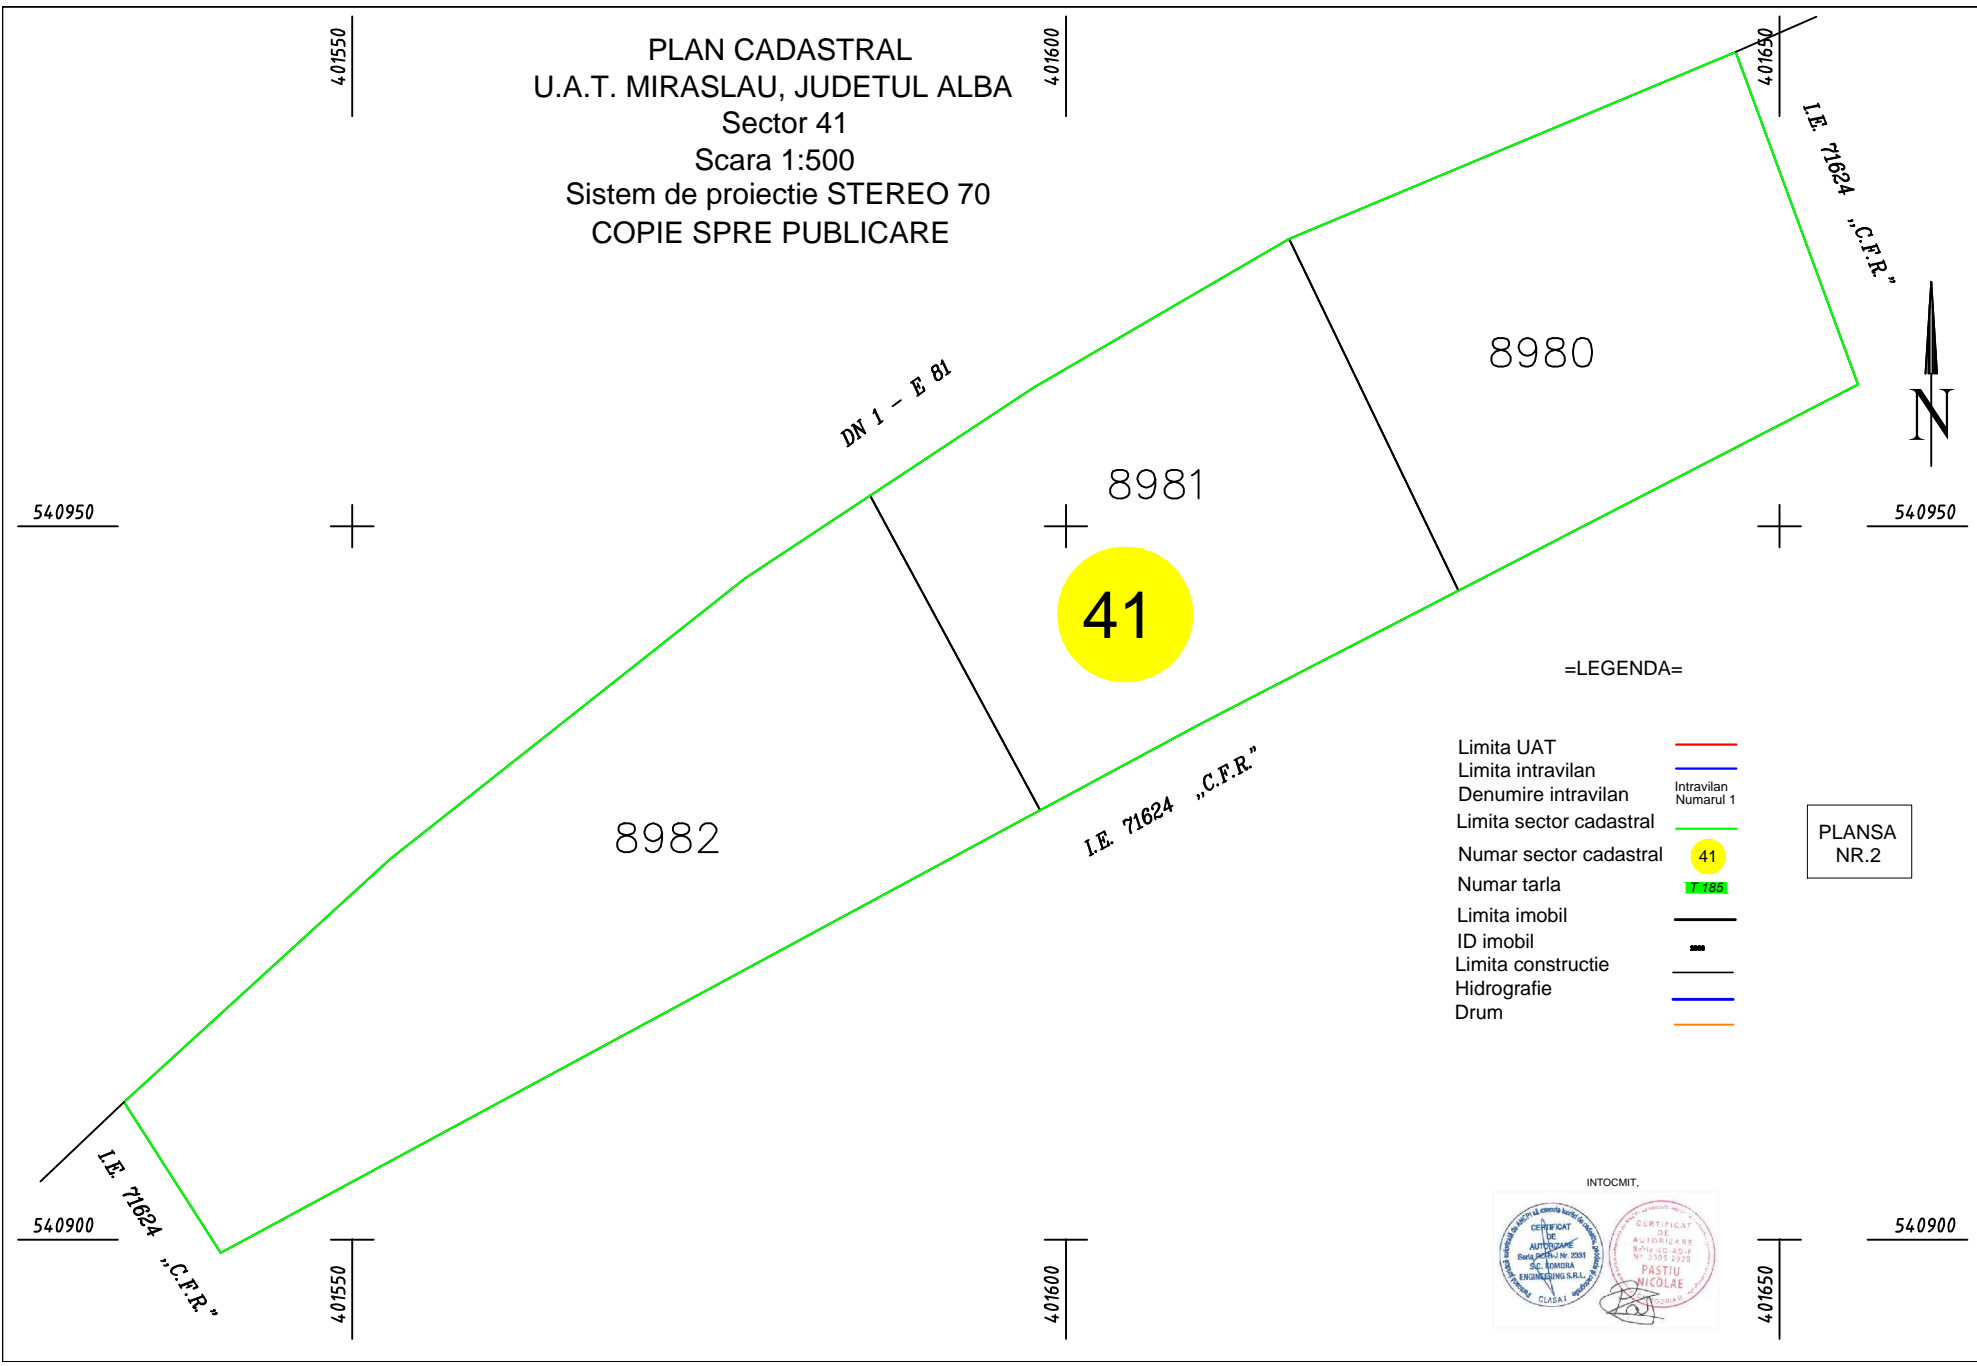

PLAN CADASTRAL
 U.A.T. MIRASLAU, JUDETUL ALBA
 Sector 41
 Scara 1:500
 Sistem de proiectie STEREO 70
 COPIE SPRE PUBLICARE

=LEGENDA=

- Limita UAT —
- Limita intravilan —
- Denumire intravilan — Intravilan
- Limita sector cadastral — Numarul 1
- Numar sector cadastral 41
- Numar tarla 185
- Limita imobil
- ID imobil
- Limita constructie
- Hidrografie —
- Drum —

PLANSA
 NR.2

INTOCMIT.

401650

540900