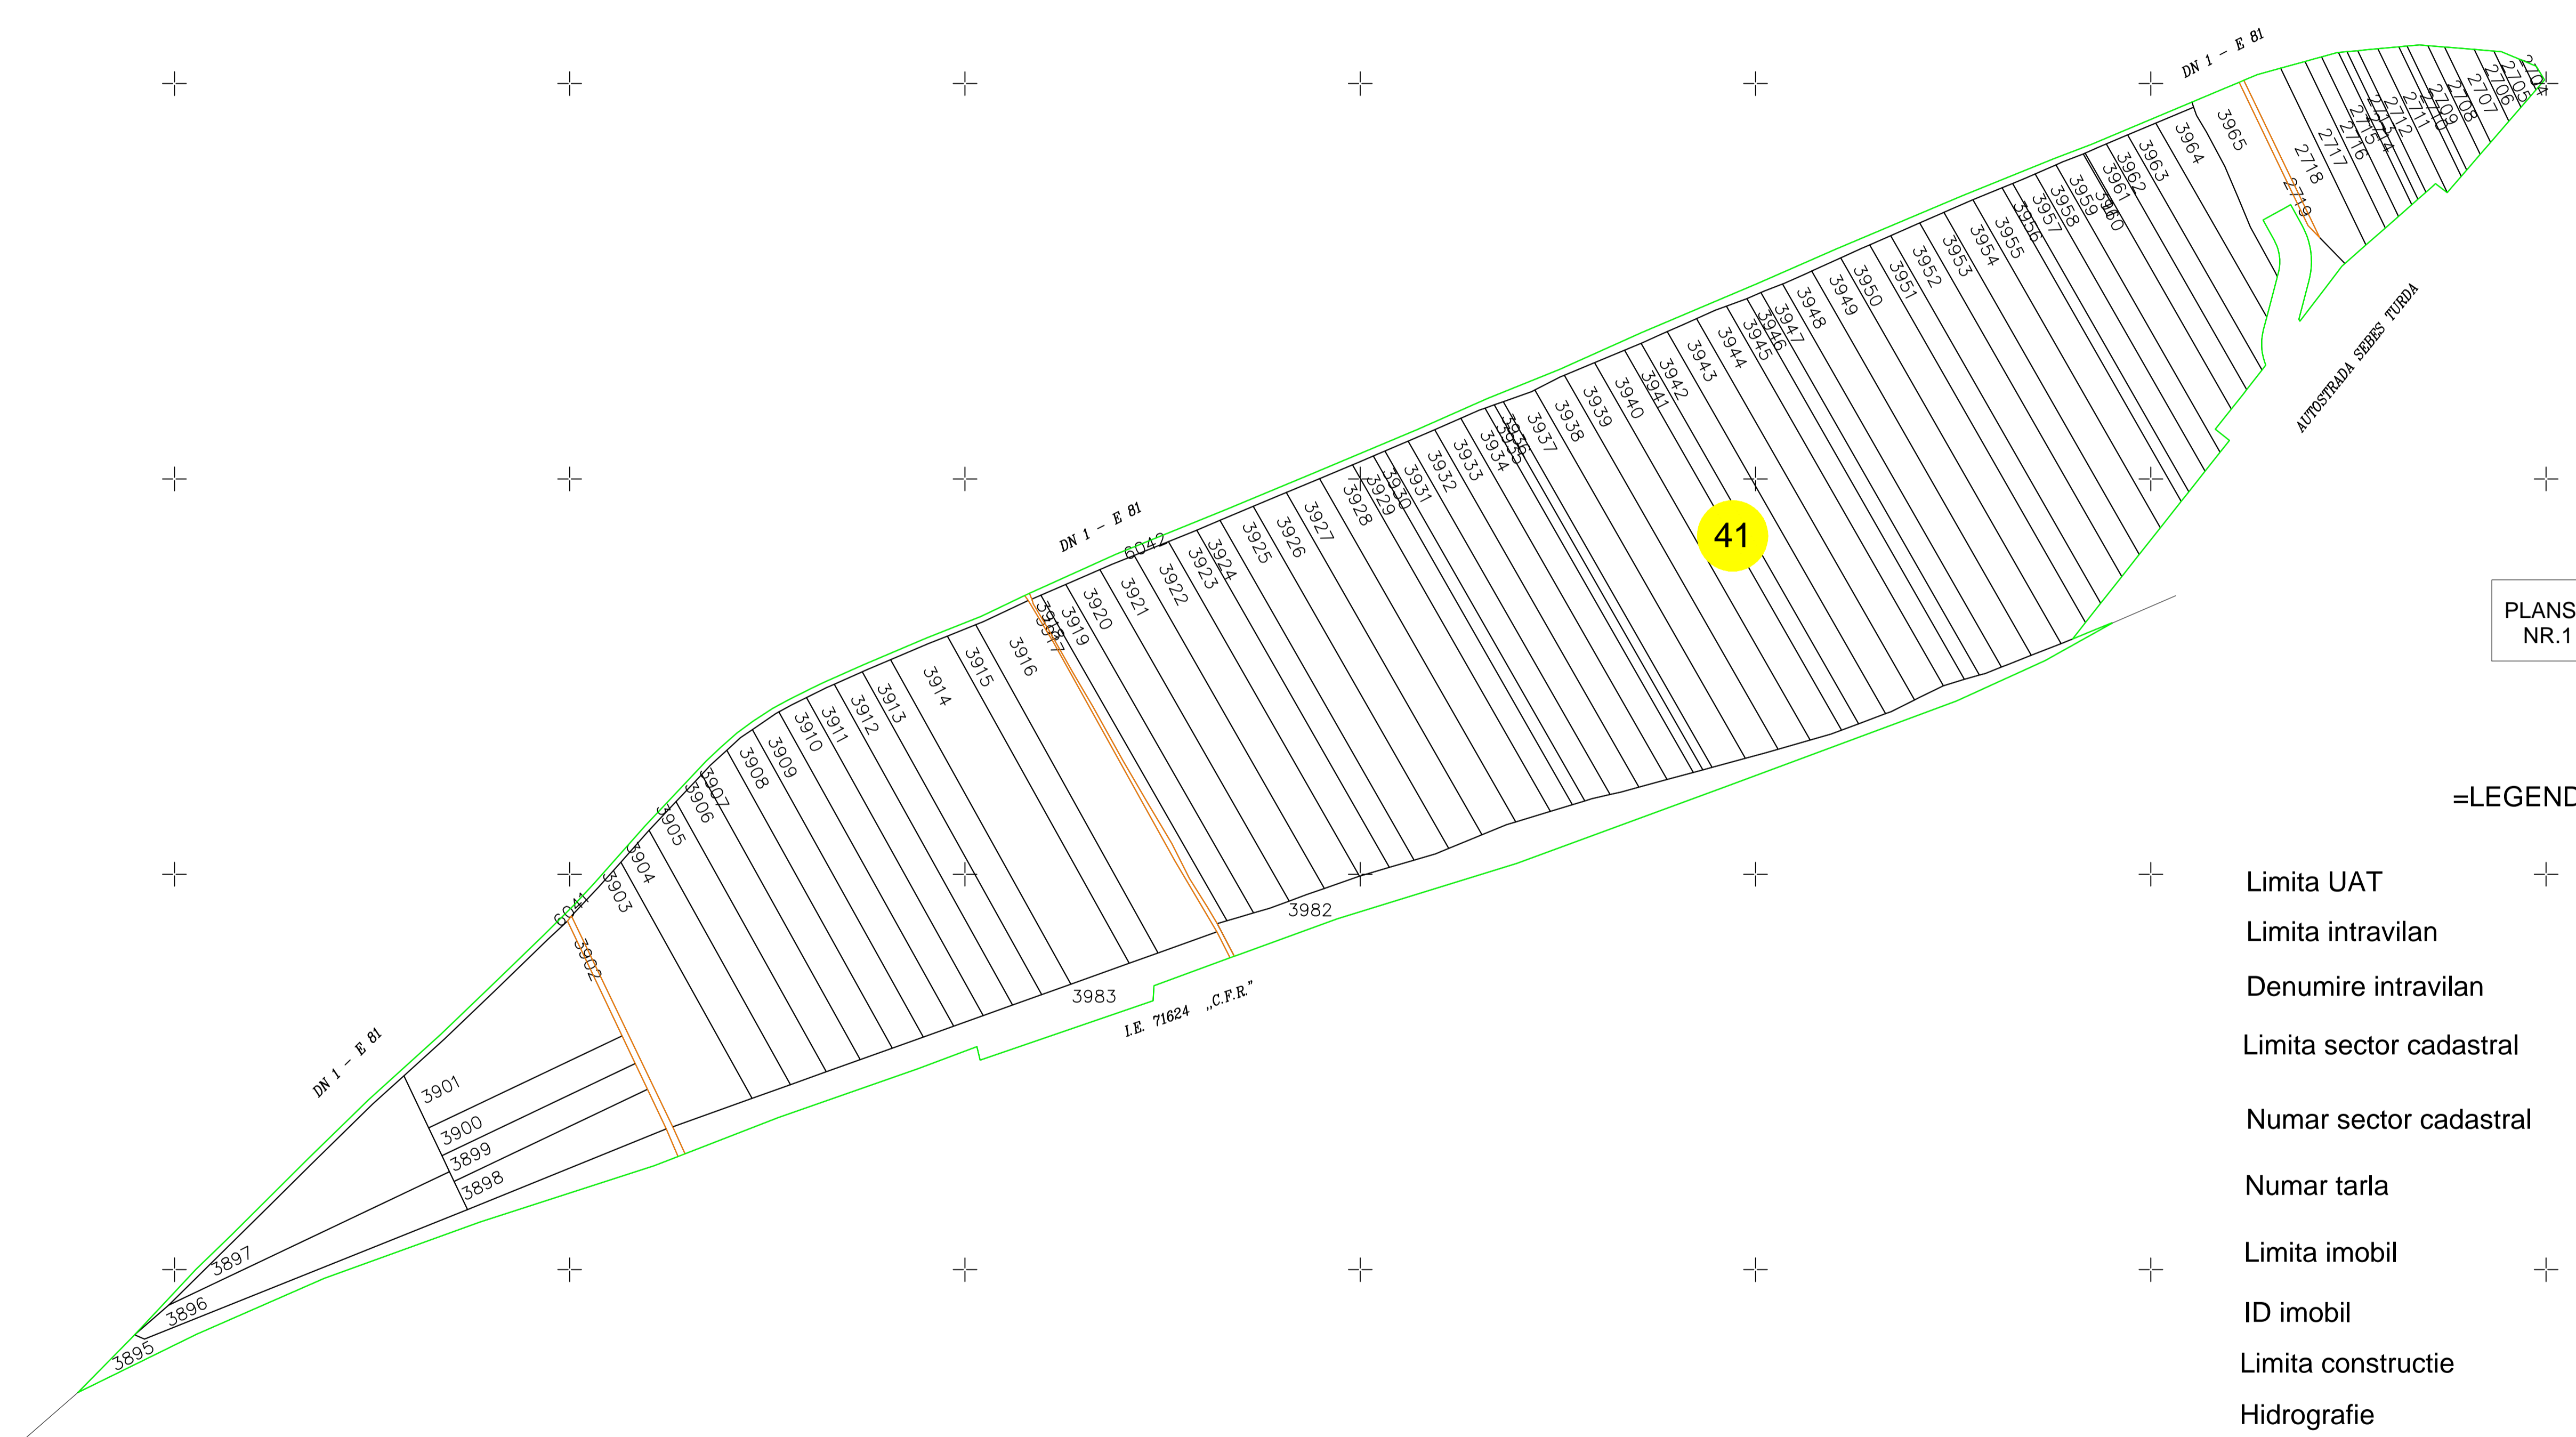

PLAN CADASTRAL

U.A.T. MIRASLAU, JUDETUL ALBA
Sector 41
Scara 1:2000
Sistem de proiectie STEREO 70
COPIE SPRE PUBLICARE

PLANSA NR.1

=LEGENDA=

- Limita UAT —
- Limita intravilan —
- Denumire intravilan Intravilan
- Limita sector cadastral —
- Numar sector cadastral 41
- Numar tarla 7185
- Limita imobil —
- ID imobil 2800
- Limita constructie —
- Hidrografie —
- Drum —