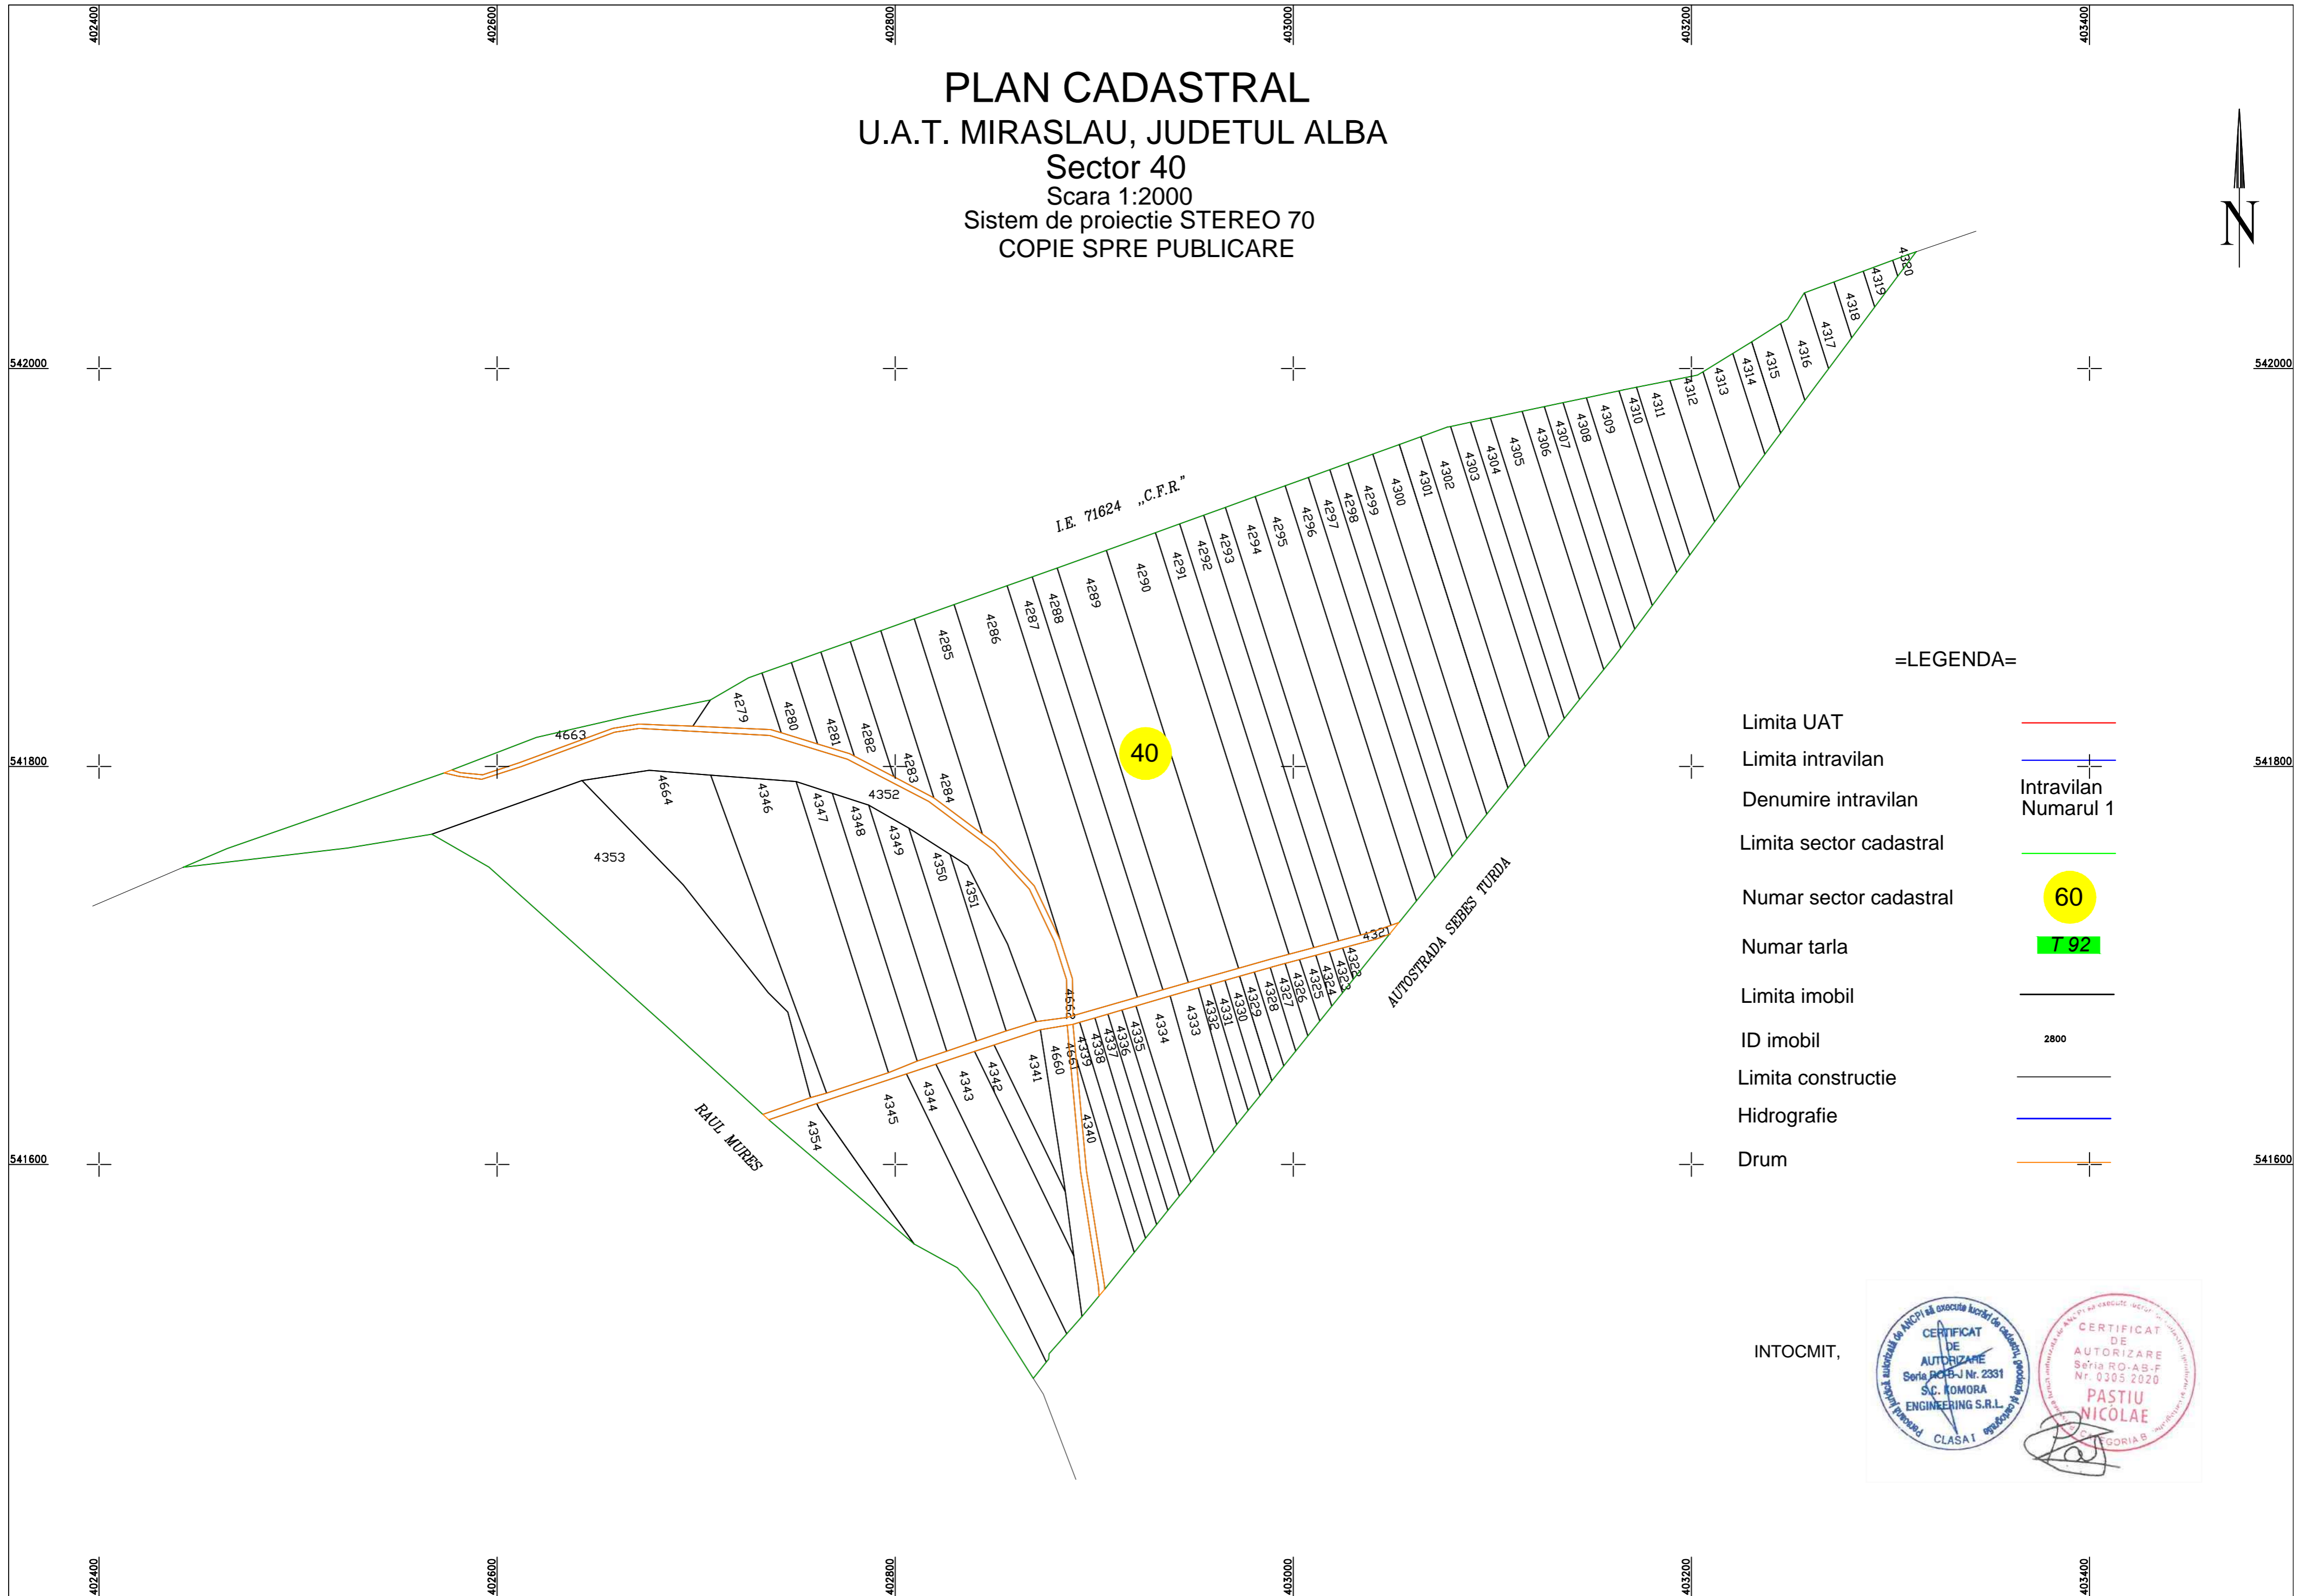

PLAN CADASTRAL
U.A.T. MIRASLAU, JUDETUL ALBA
Sector 40
 Scara 1:2000
 Sistem de proiectie STEREO 70
 COPIE SPRE PUBLICARE

=LEGENDA=

- Limita UAT —
- Limita intravilan —+—
- Denumire intravilan Intravilan
- Limita sector cadastral —
- Numar sector cadastral **60**
- Numar tarla **7 92**
- Limita imobil —
- ID imobil 2800
- Limita constructie —
- Hidrografie —
- Drum —+—

INTOCMIT,