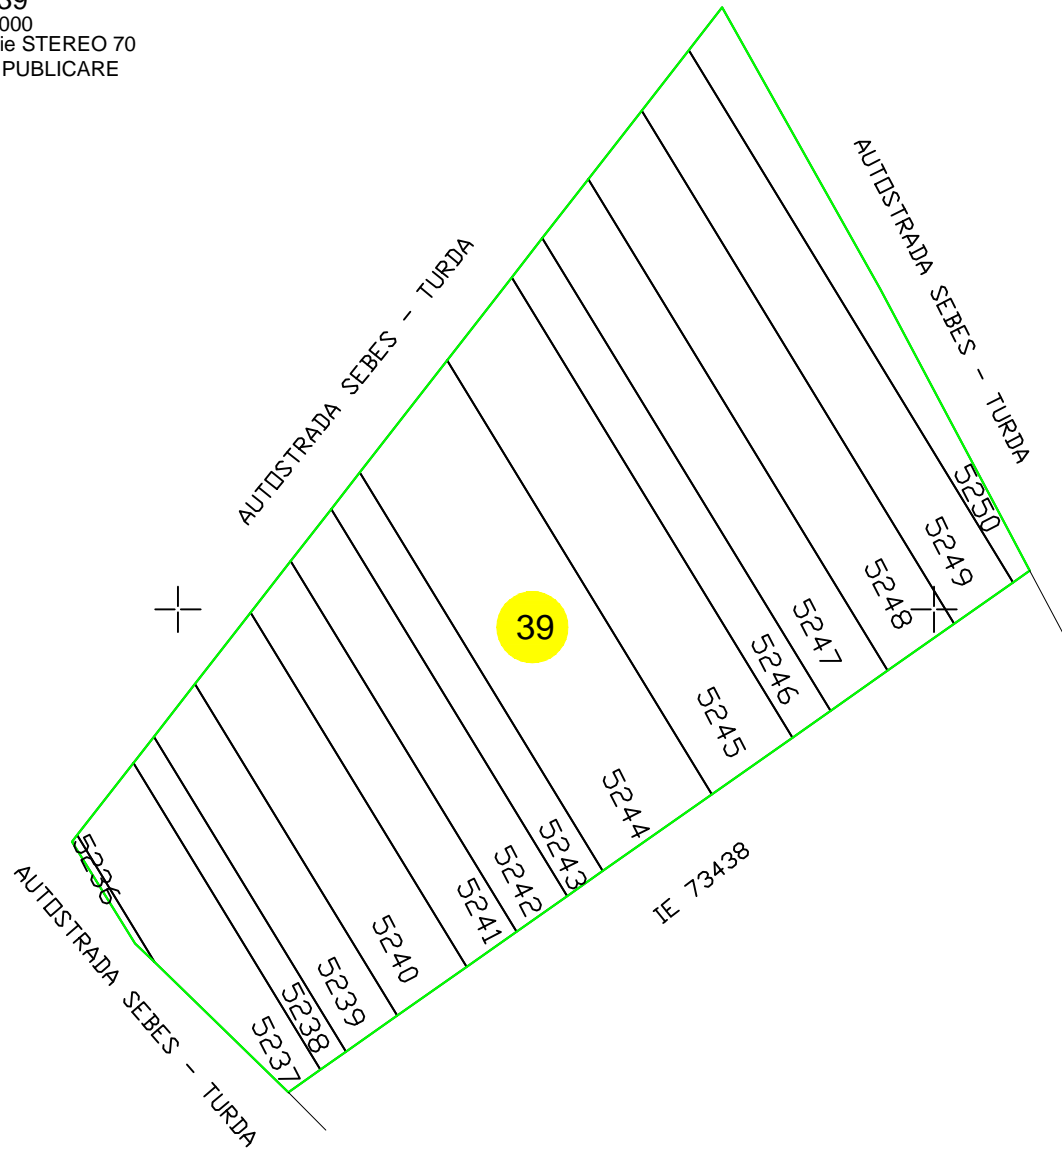

PLAN CADASTRAL
 U.A.T. MIRASLAU, JUDETUL ALBA
 Sector 39
 Scara 1:1000
 Sistem de proiectie STEREO 70
 COPIE SPRE PUBLICARE

404100

404200

542900

542900

INTOCMIT,

404100

404200

=LEGENDA=

- Limita UAT —
- Limita intravilan —
- Denumire intravilan — Intravilan Numarul 1
- Limita sector cadastral —
- Numar sector cadastral 39
- Numar tarla 730
- Limita imobil —
- ID imobil +
- Limita constructie —
- Hidrografie —
- Drum —