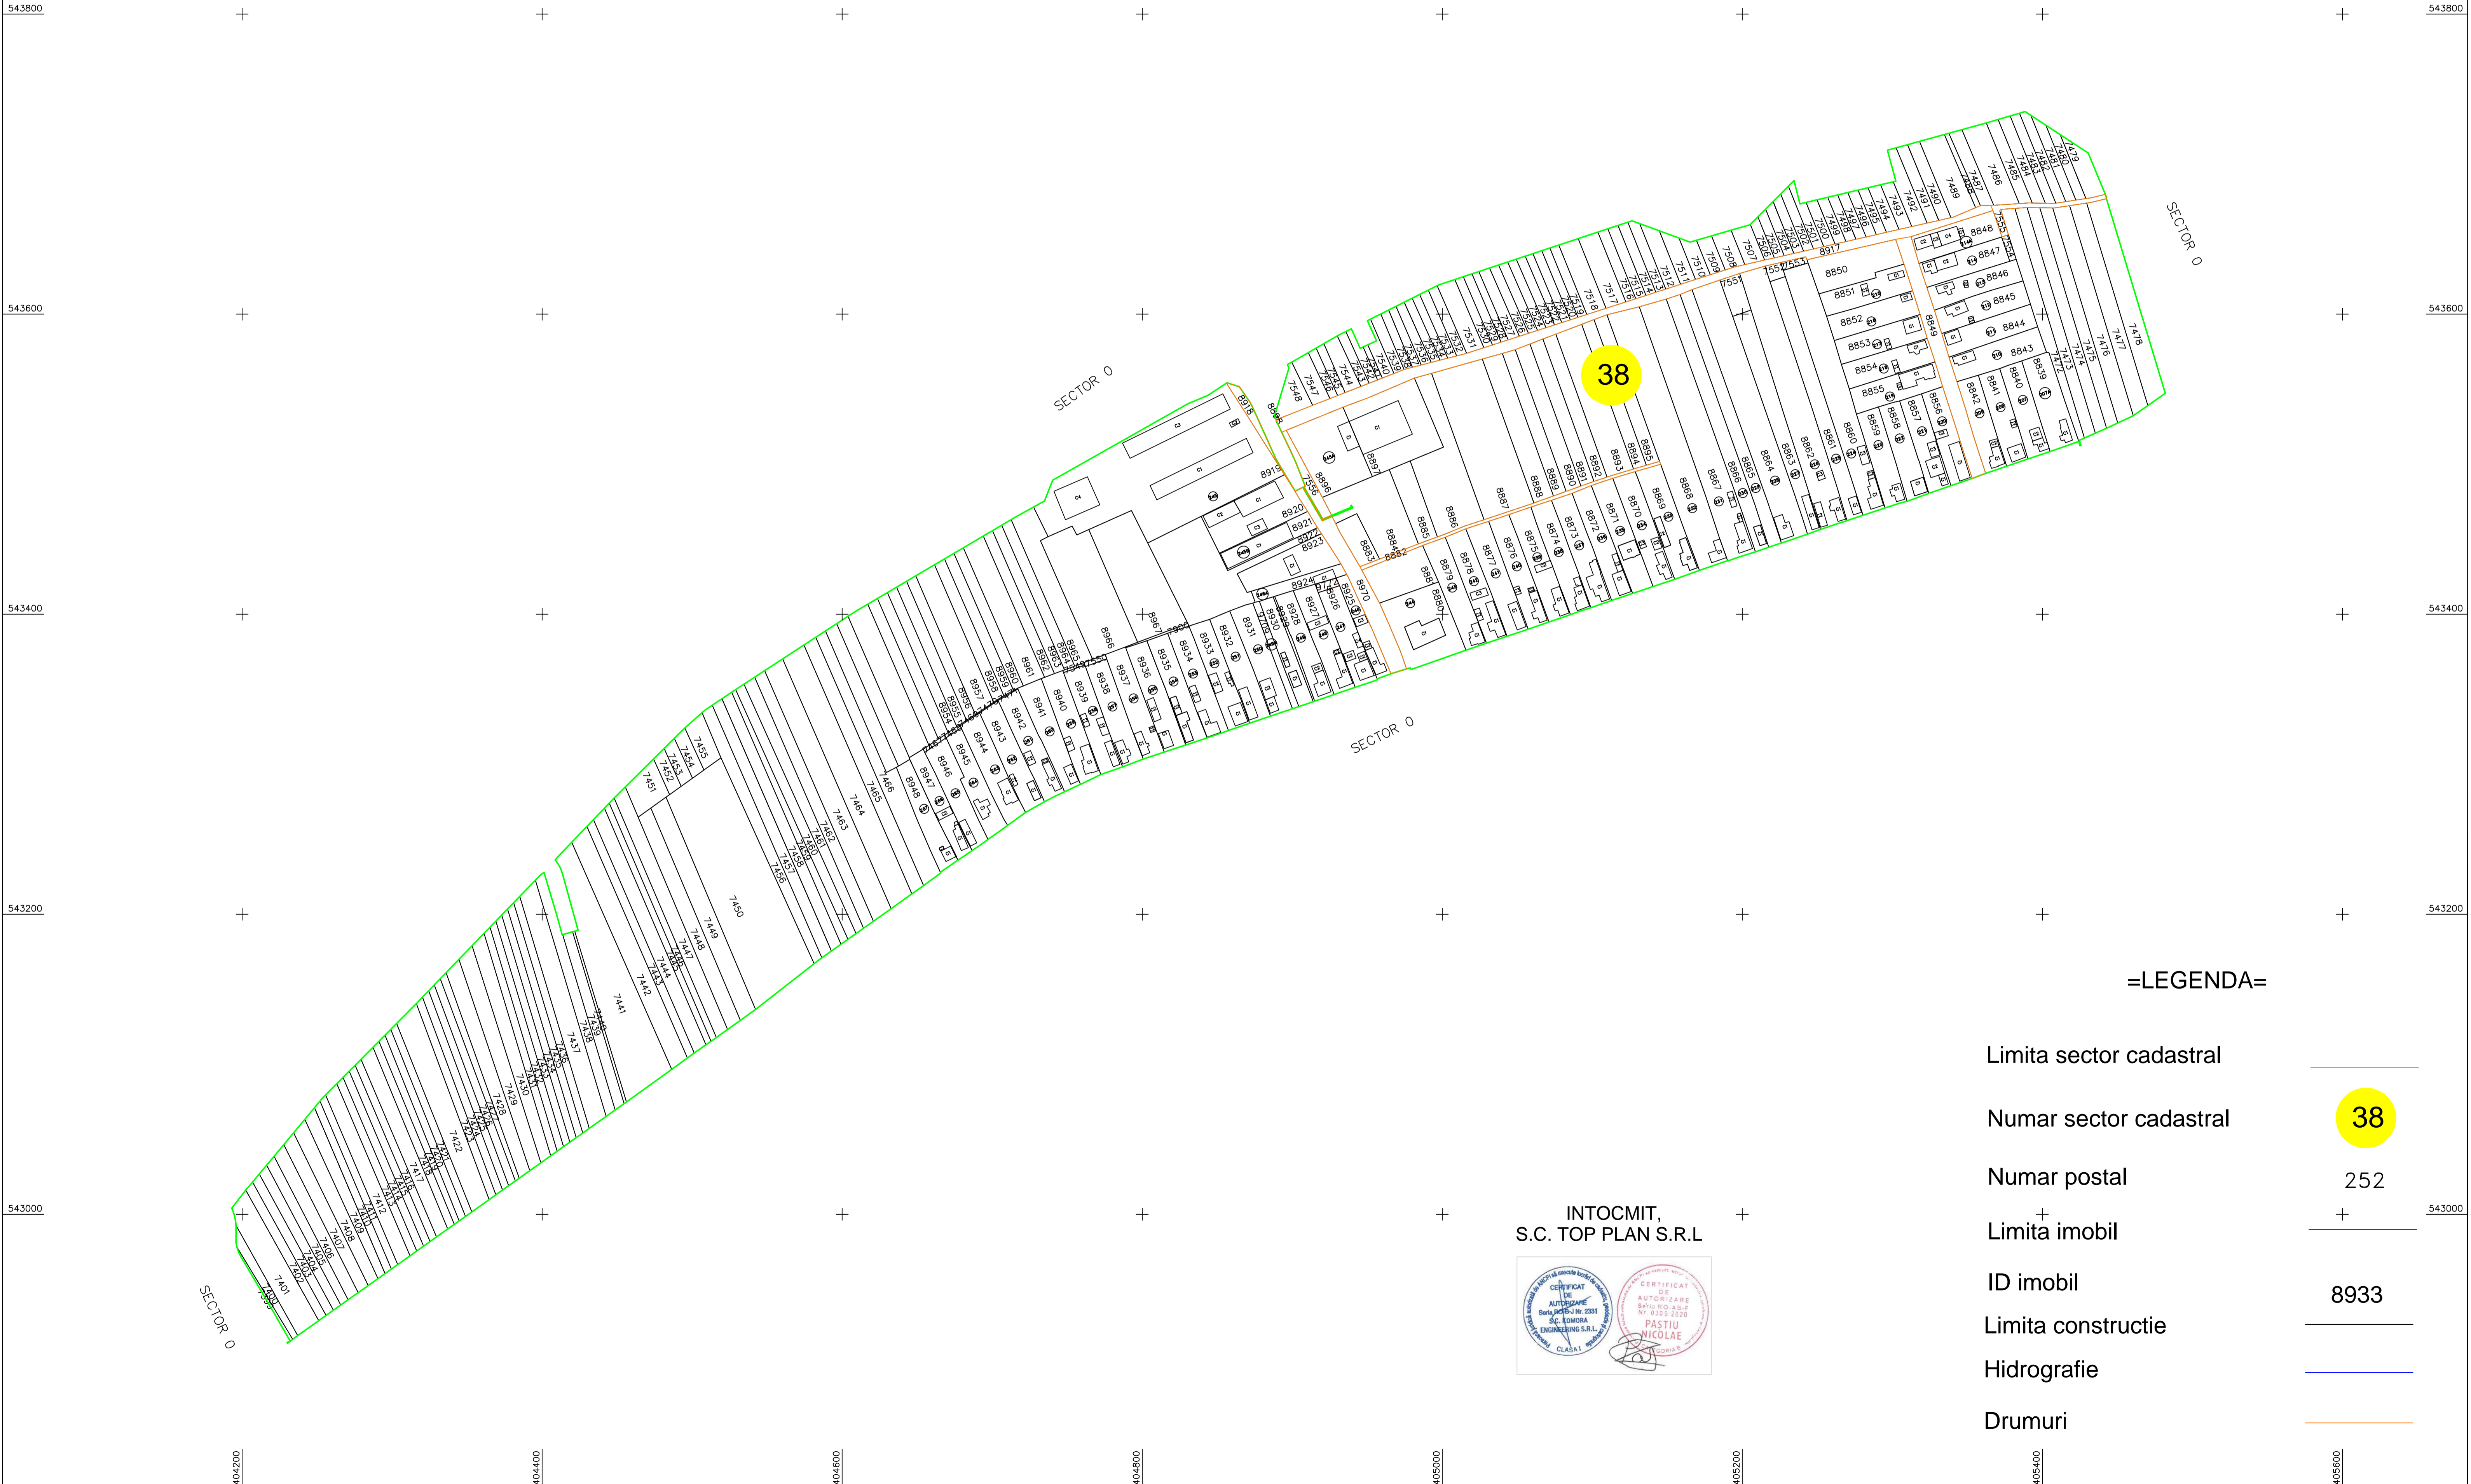

# PLAN CADASTRAL U.A.T. MIRASLAU, JUDETUL ALBA

Sector 38  
Scara 1:2000  
Sistem de proiectie STEREO 70  
COPIE SPRE PUBLICARE

38

=LEGENDA=

- Limita sector cadastral
- Numar sector cadastral 38
- Numar postal 252
- Limita imobil
- ID imobil 8933
- Limita constructie
- Hidrografie
- Drumuri

INTOCMIT,  
S.C. TOP PLAN S.R.L.

SECTOR 0

SECTOR 0

SECTOR 0

SECTOR 0