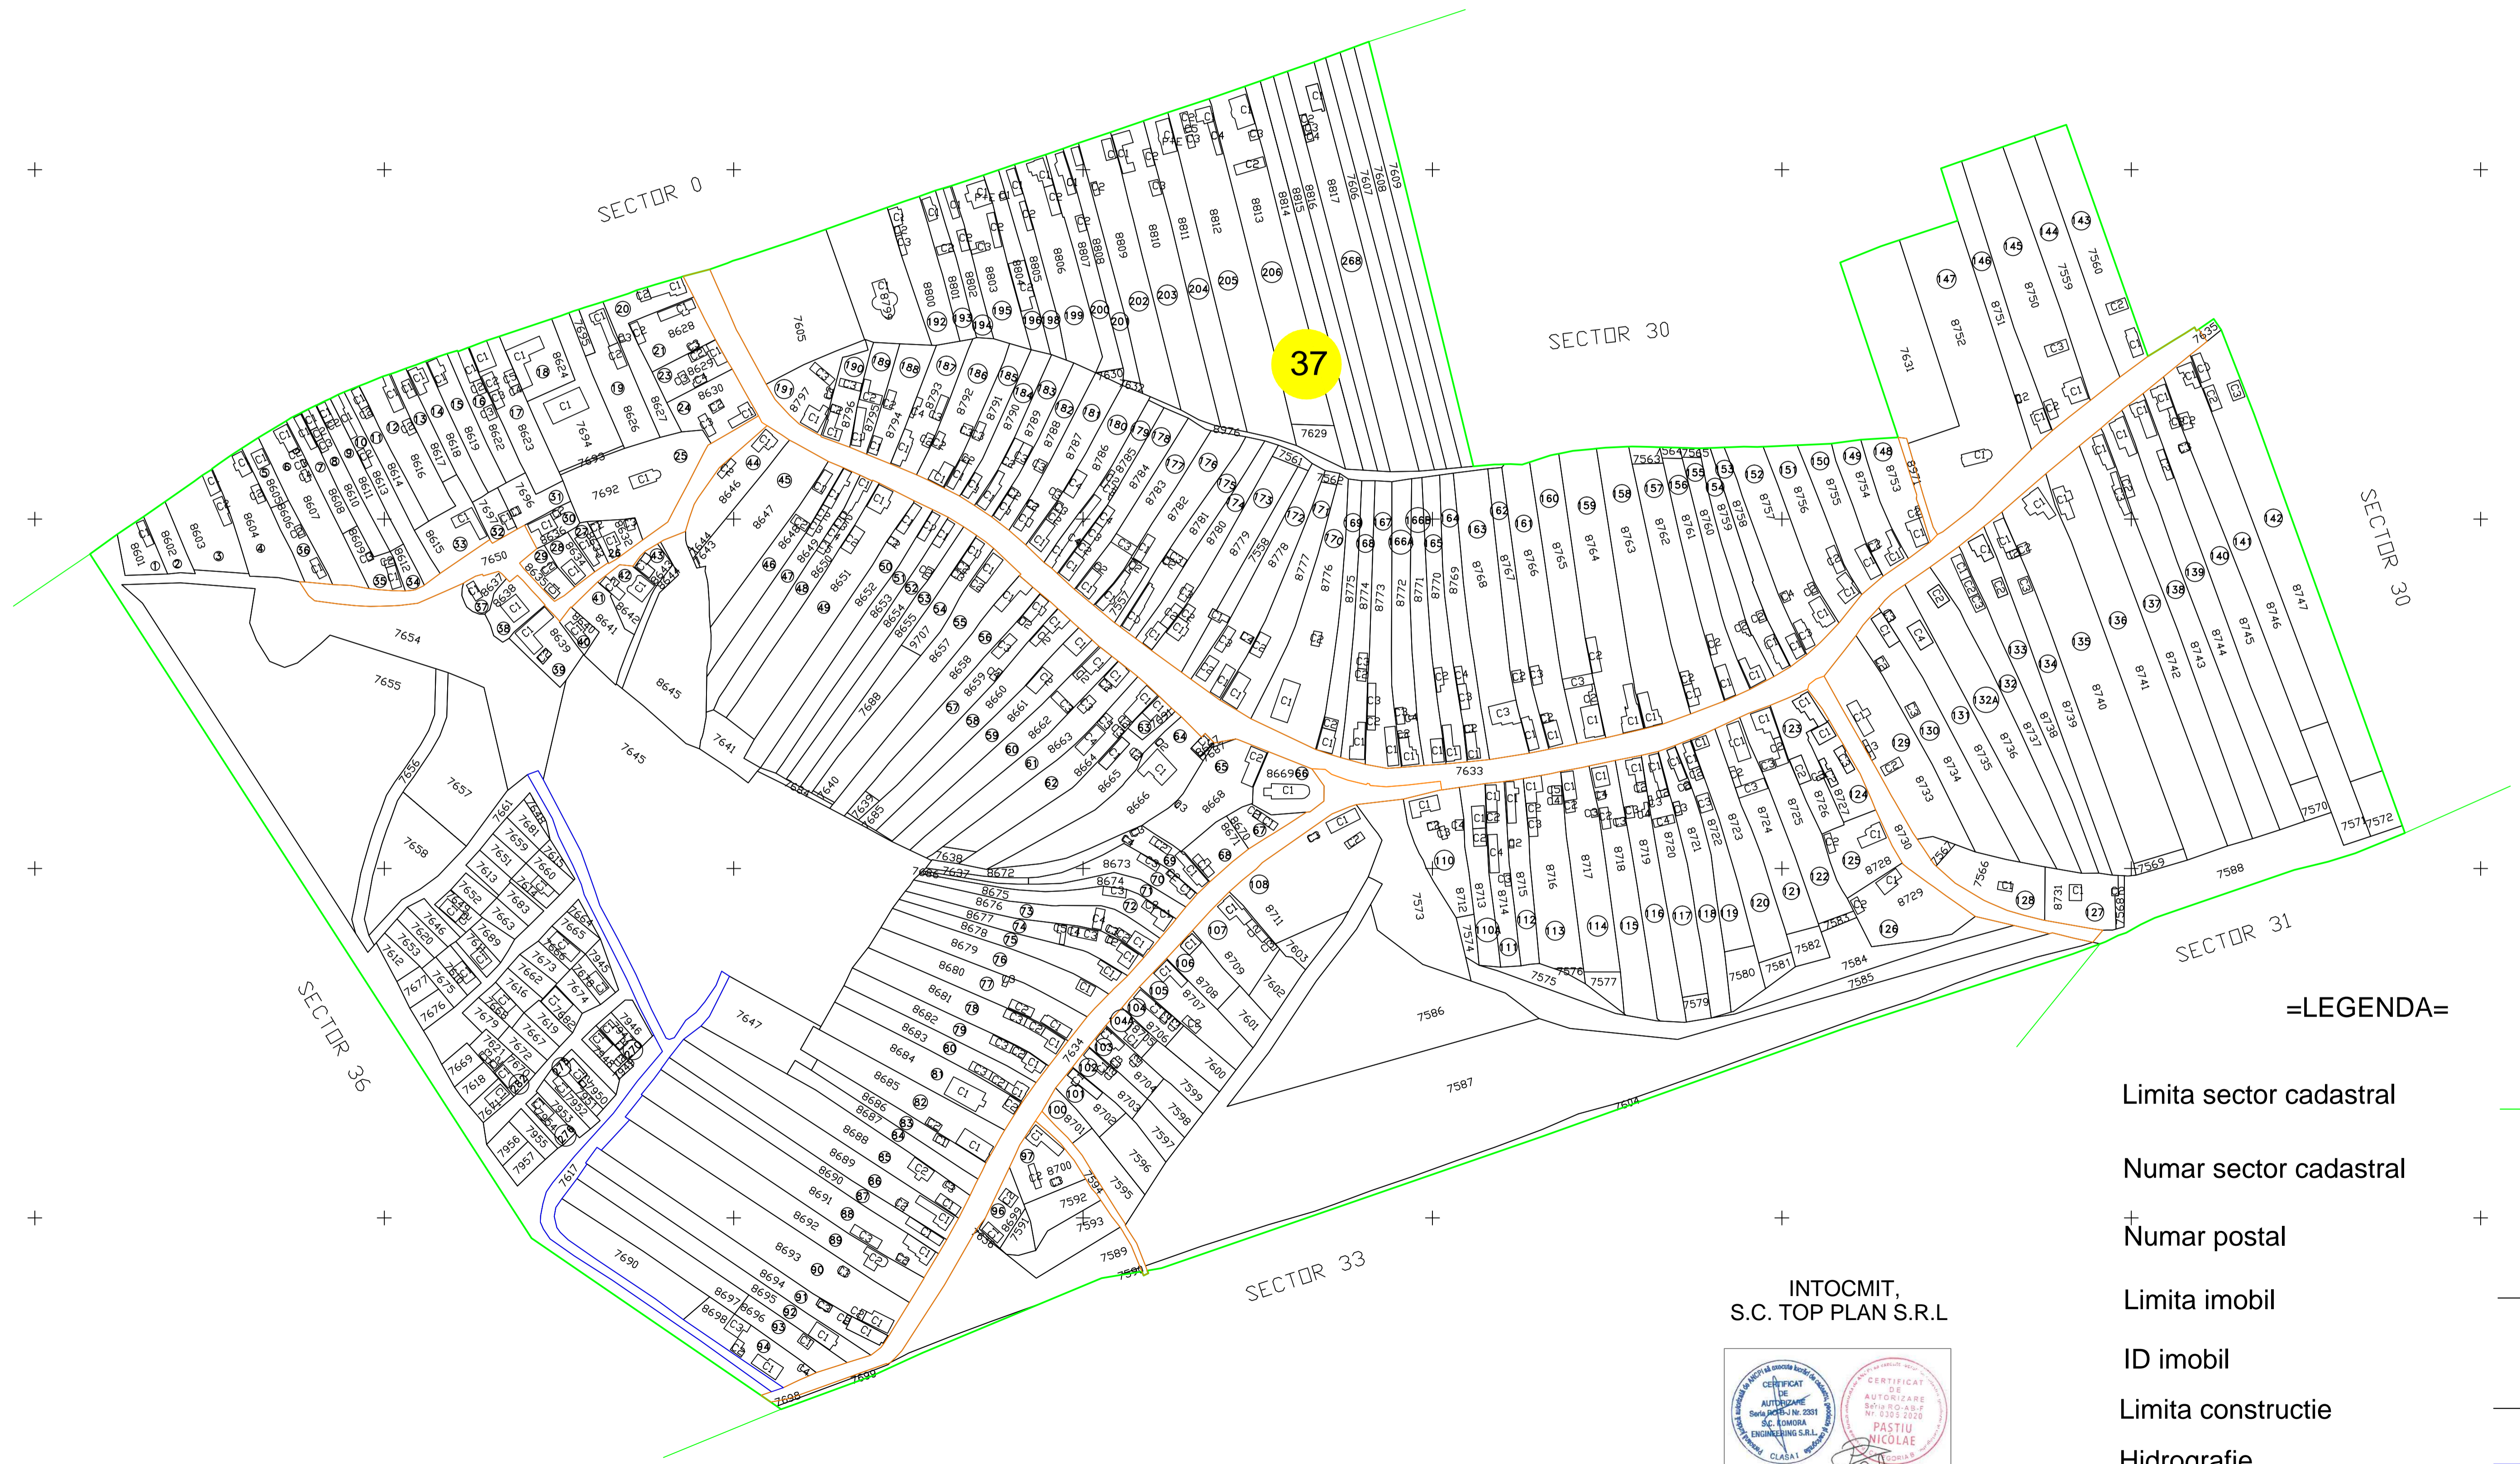

PLAN CADASTRAL U.A.T. MIRASLAU, JUDETUL ALBA

Sector 37

Scara 1:2000

Sistem de proiectie STEREO 70

COPIE SPRE PUBLICARE

=LEGENDA=

- Limita sector cadastral 
- Numar sector cadastral 
- Numar postal  127
- Limita imobil 
- ID imobil  7588
- Limita constructie 
- Hidrografie 
- Drumuri 

INTOCMIT,
S.C. TOP PLAN S.R.L