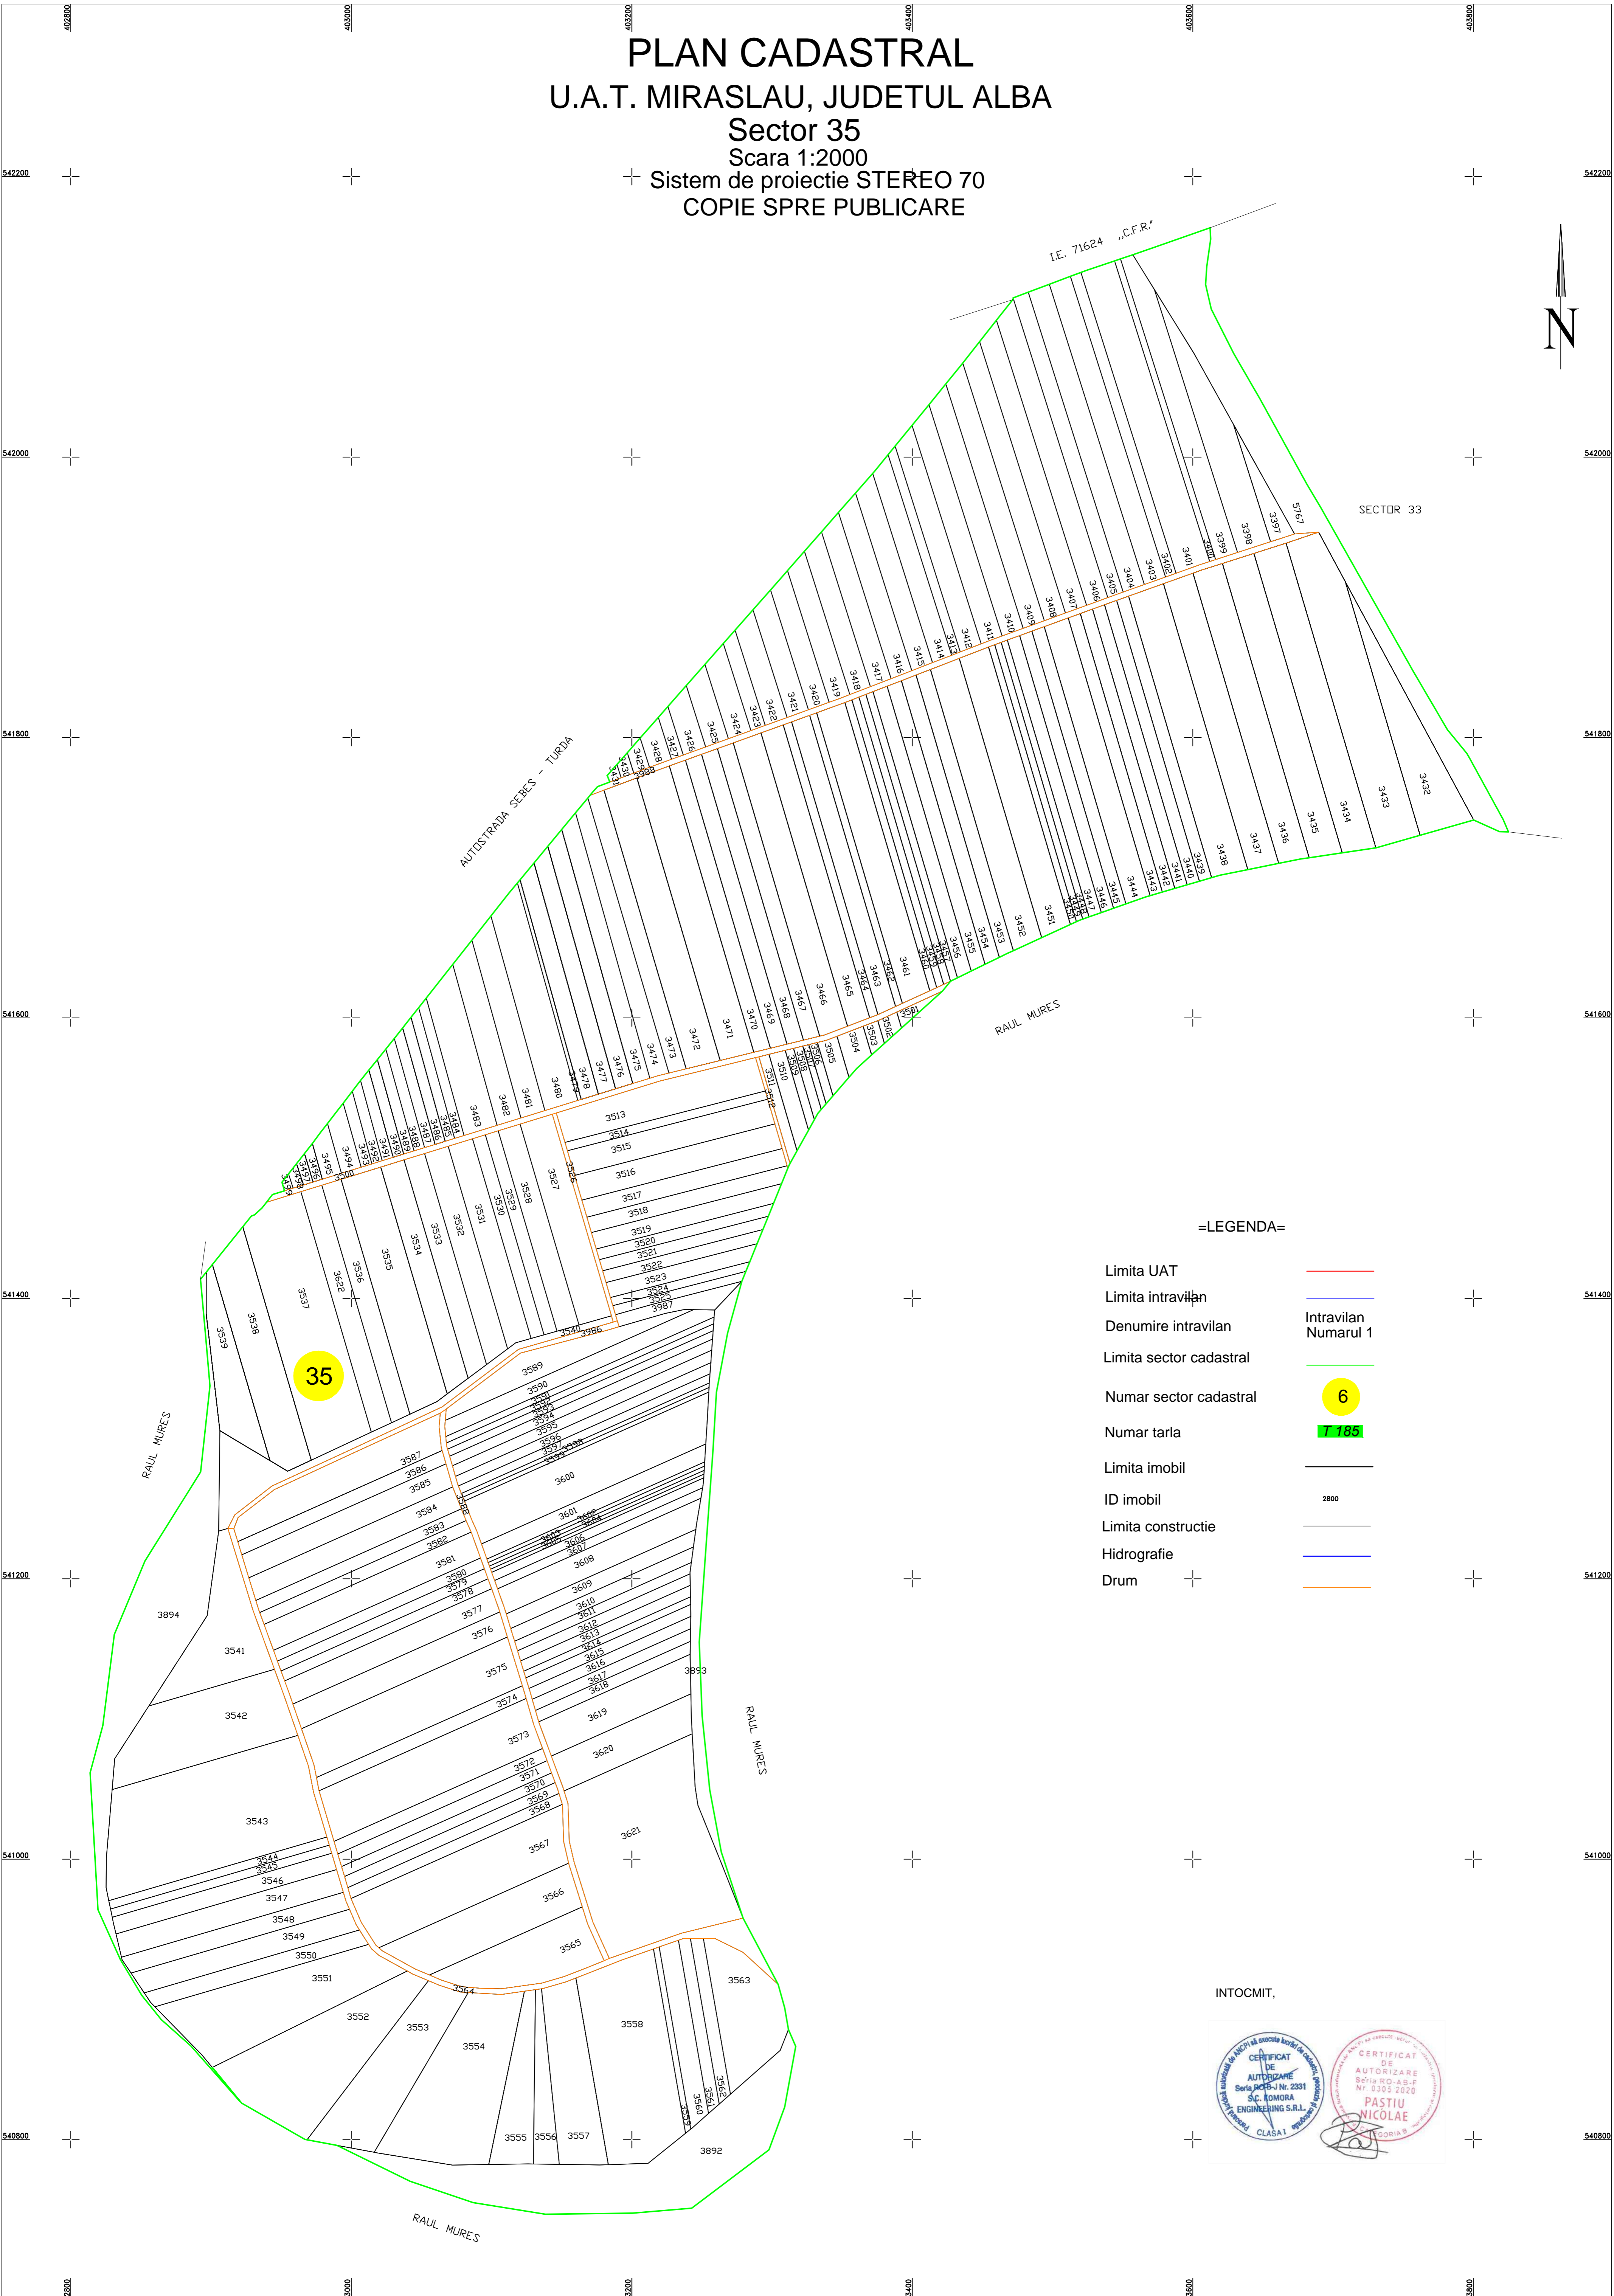

PLAN CADASTRAL
U.A.T. MIRASLAU, JUDETUL ALBA
Sector 35
 Scara 1:2000
 Sistem de proiectie STEREO 70
 COPIE SPRE PUBLICARE

=LEGENDA=

- Limita UAT —
- Limita intravilan —
- Denumire intravilan Intravilan
- Limita sector cadastral —
- Numar sector cadastral **6**
- Numar tarla **7 185**
- Limita imobil —
- ID imobil 2800
- Limita constructie —
- Hidrografie —
- Drum —