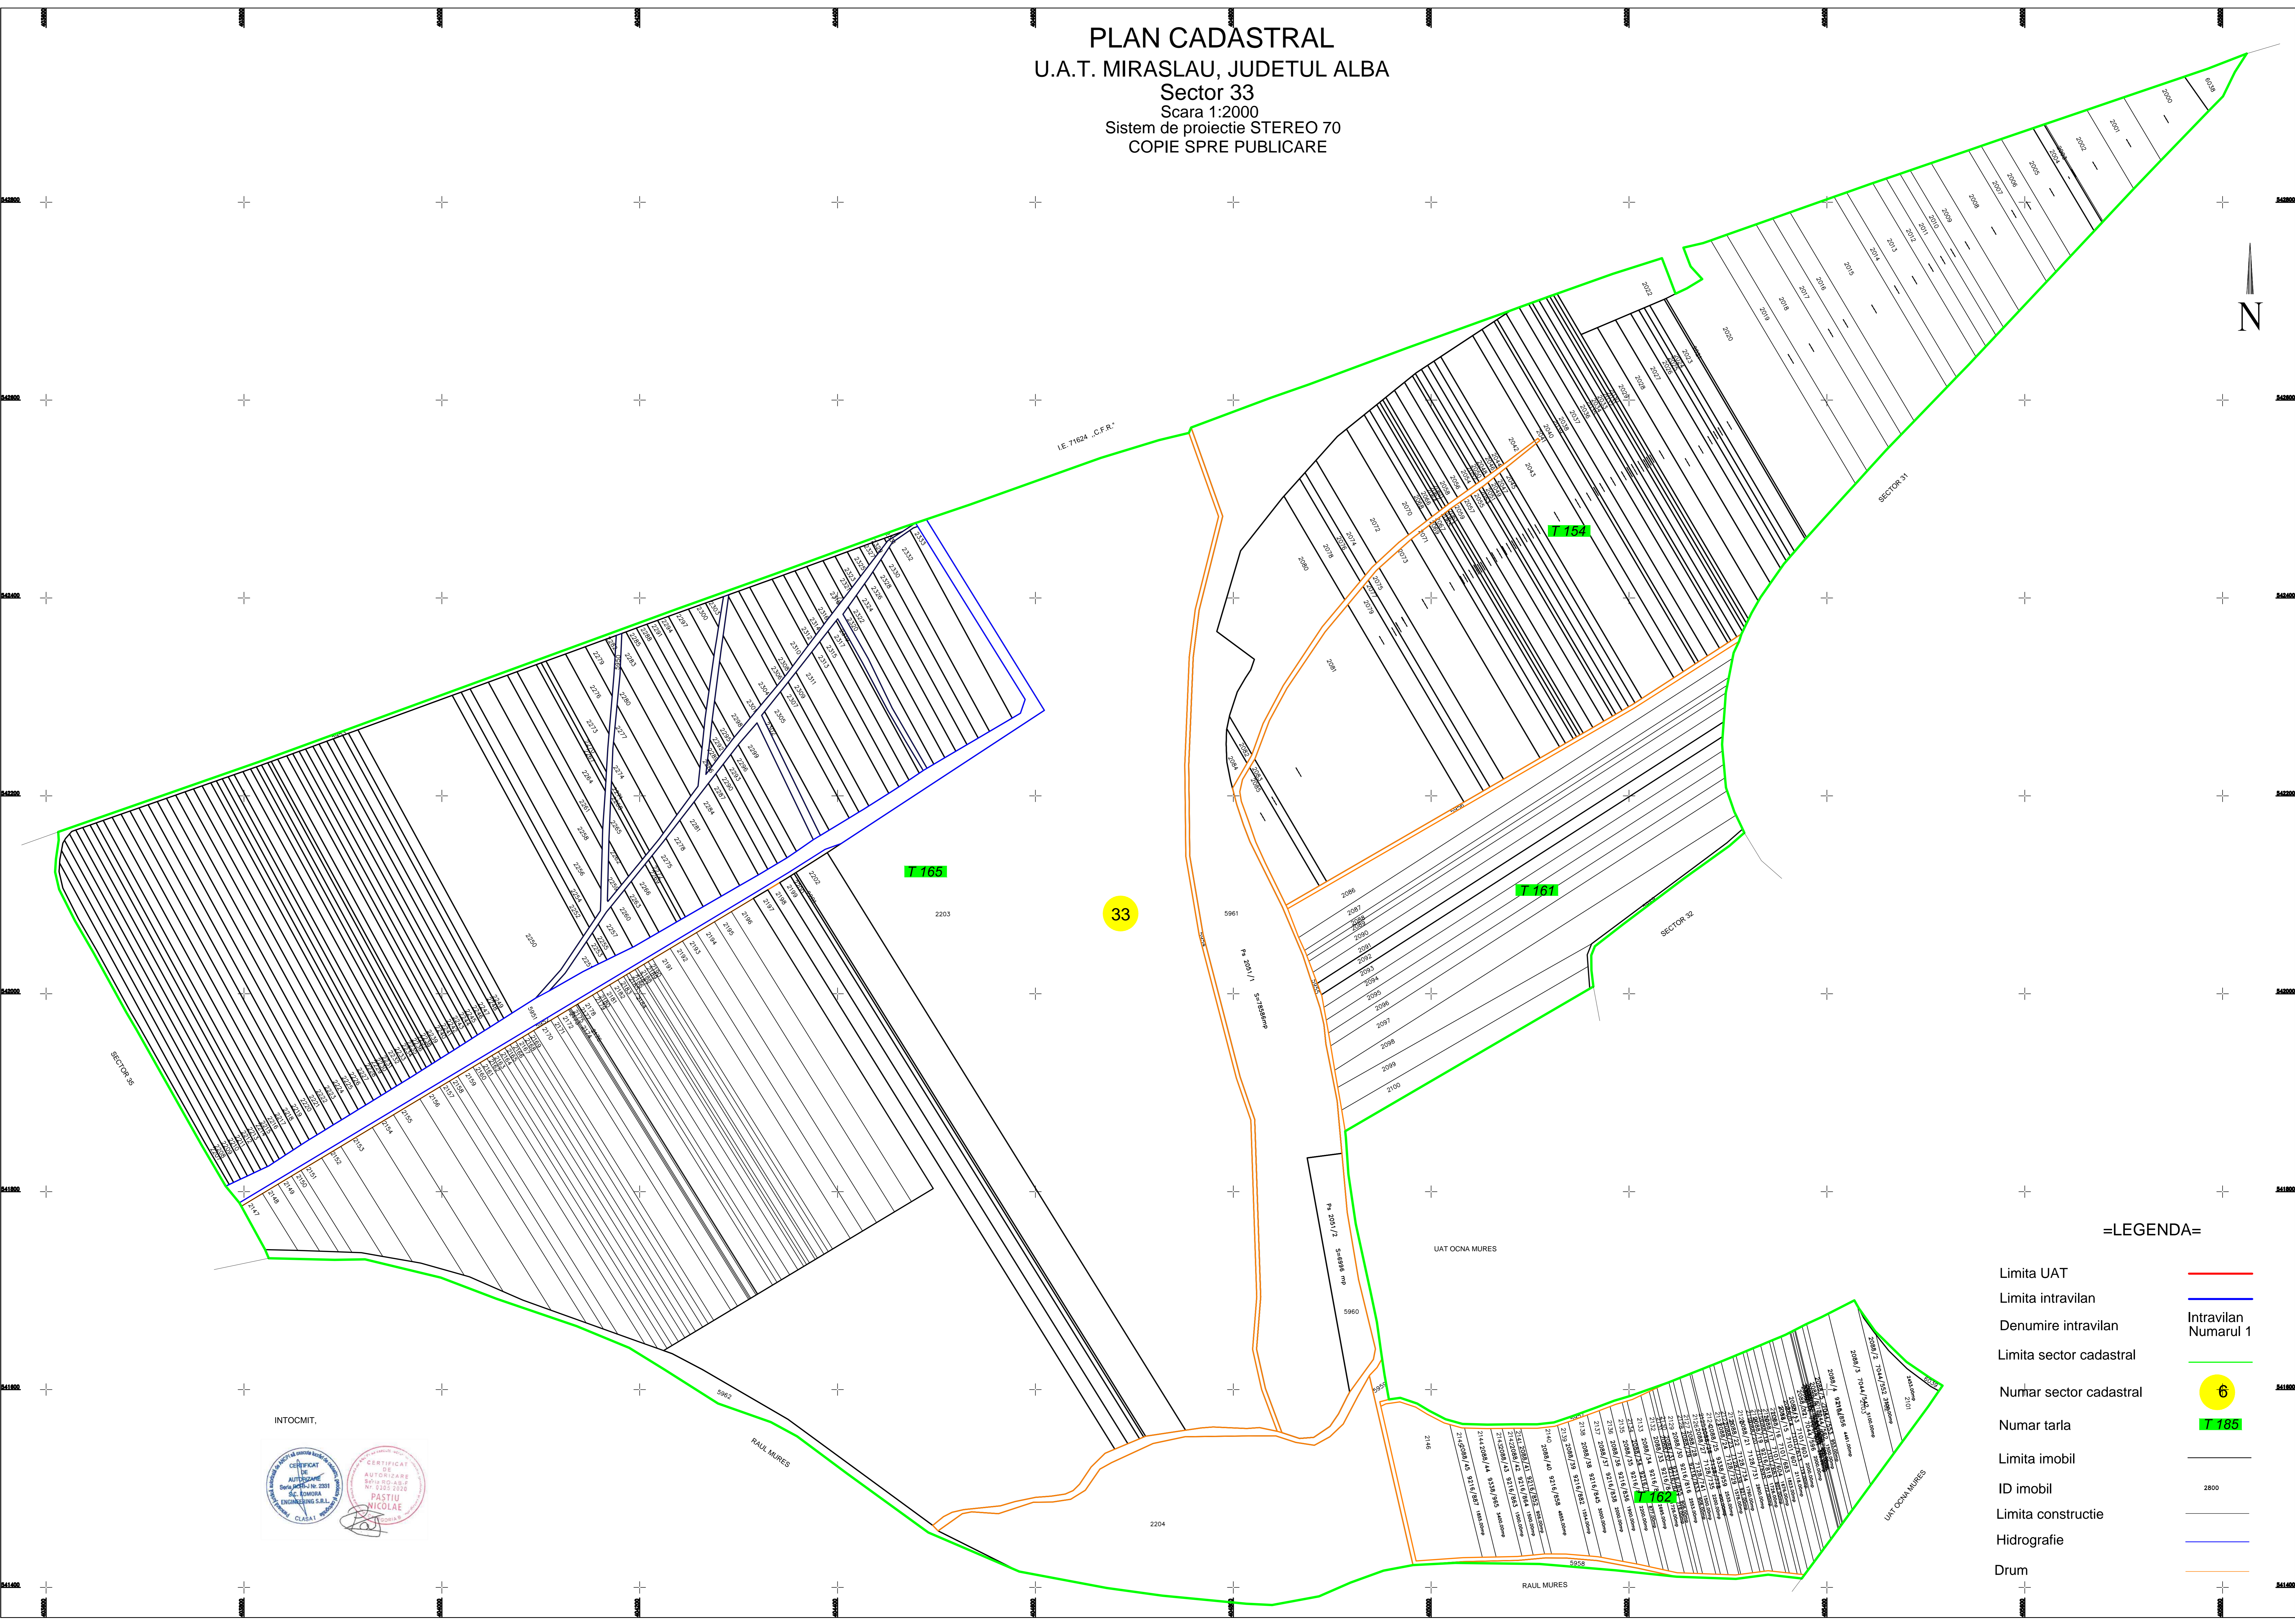

PLAN CADASTRAL  
 U.A.T. MIRASLAU, JUDETUL ALBA  
 Sector 33  
 Scara 1:2000  
 Sistem de proiectie STEREO 70  
 COPIE SPRE PUBLICARE

INTOCMIT,

=LEGENDA=

- Limita UAT —
- Limita intravilan —
- Denumire intravilan —
- Limita sector cadastral —
- Numar sector cadastral 6
- Numar tarla 7-165
- Limita imobil
- ID imobil
- Limita constructie
- Hidrografie —
- Drum —