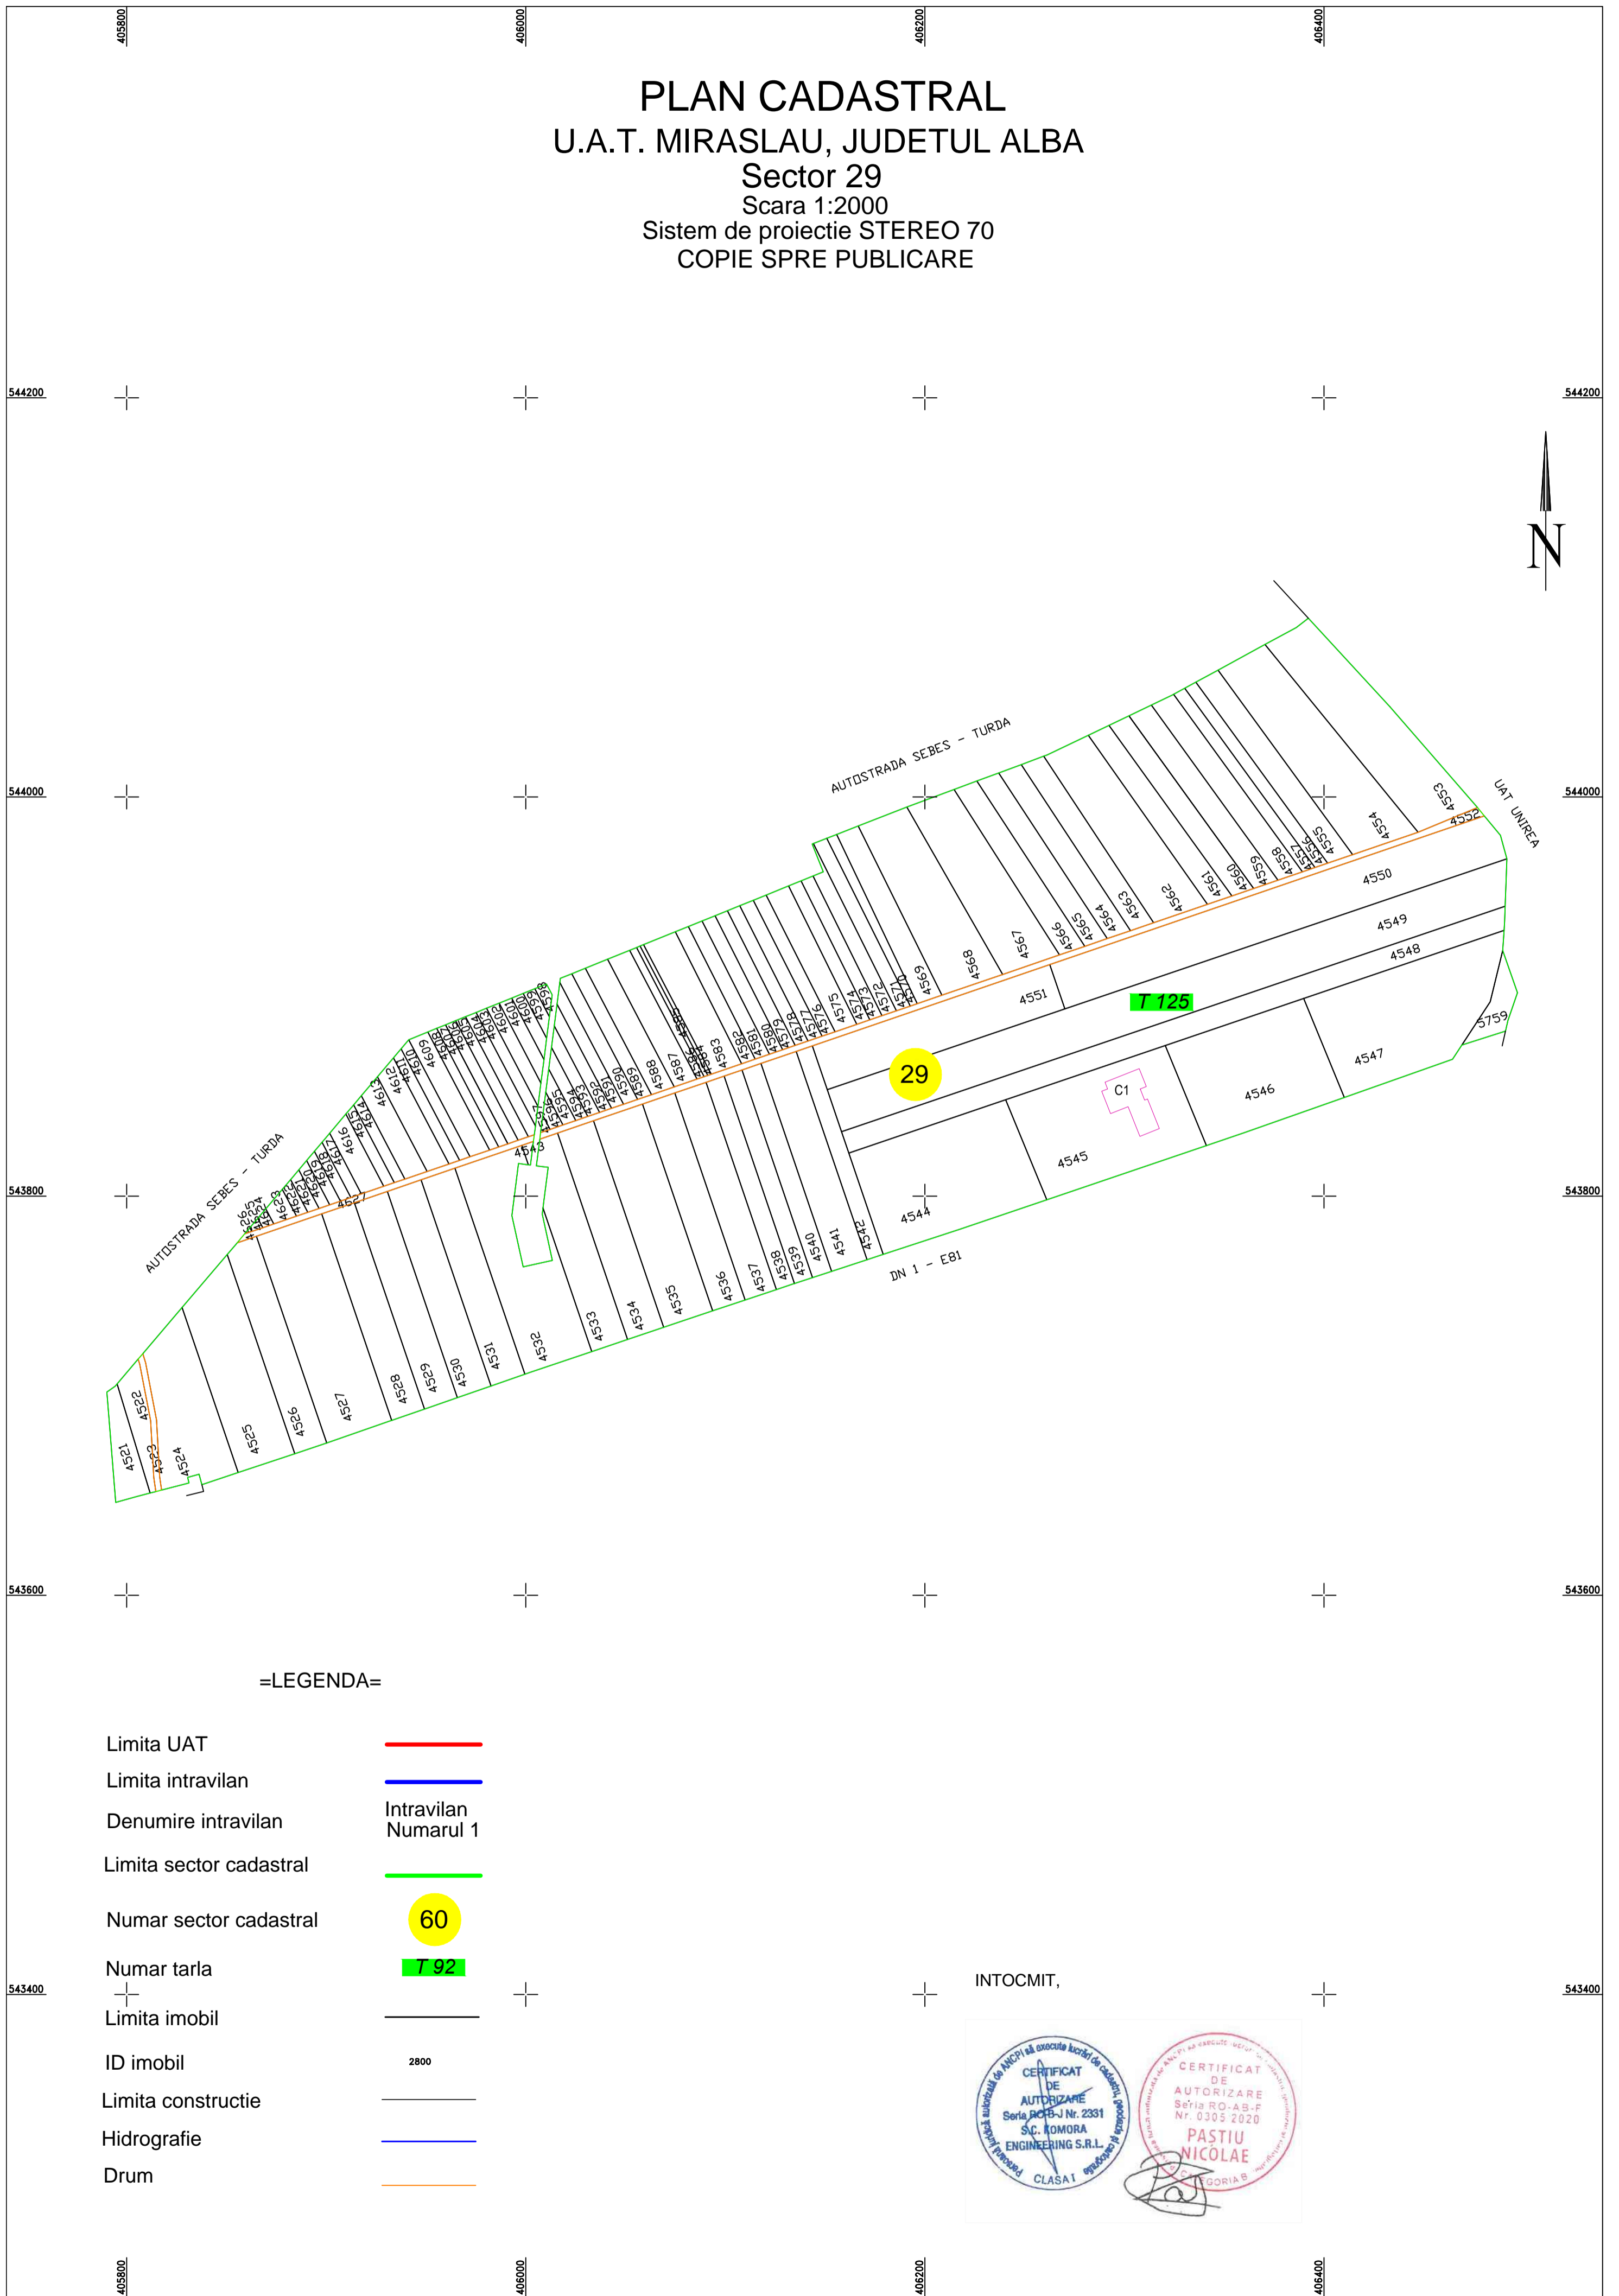

PLAN CADASTRAL
U.A.T. MIRASLAU, JUDETUL ALBA
Sector 29
 Scara 1:2000
 Sistem de proiectie STEREO 70
 COPIE SPRE PUBLICARE

=LEGENDA=

- Limita UAT
- Limita intravilan
- Denumire intravilan Intravilan
- Limita sector cadastral Numarul 1
- Numar sector cadastral 60
- Numar tarla 7 92
- Limita imobil
- ID imobil 2800
- Limita constructie
- Hidrografie
- Drum