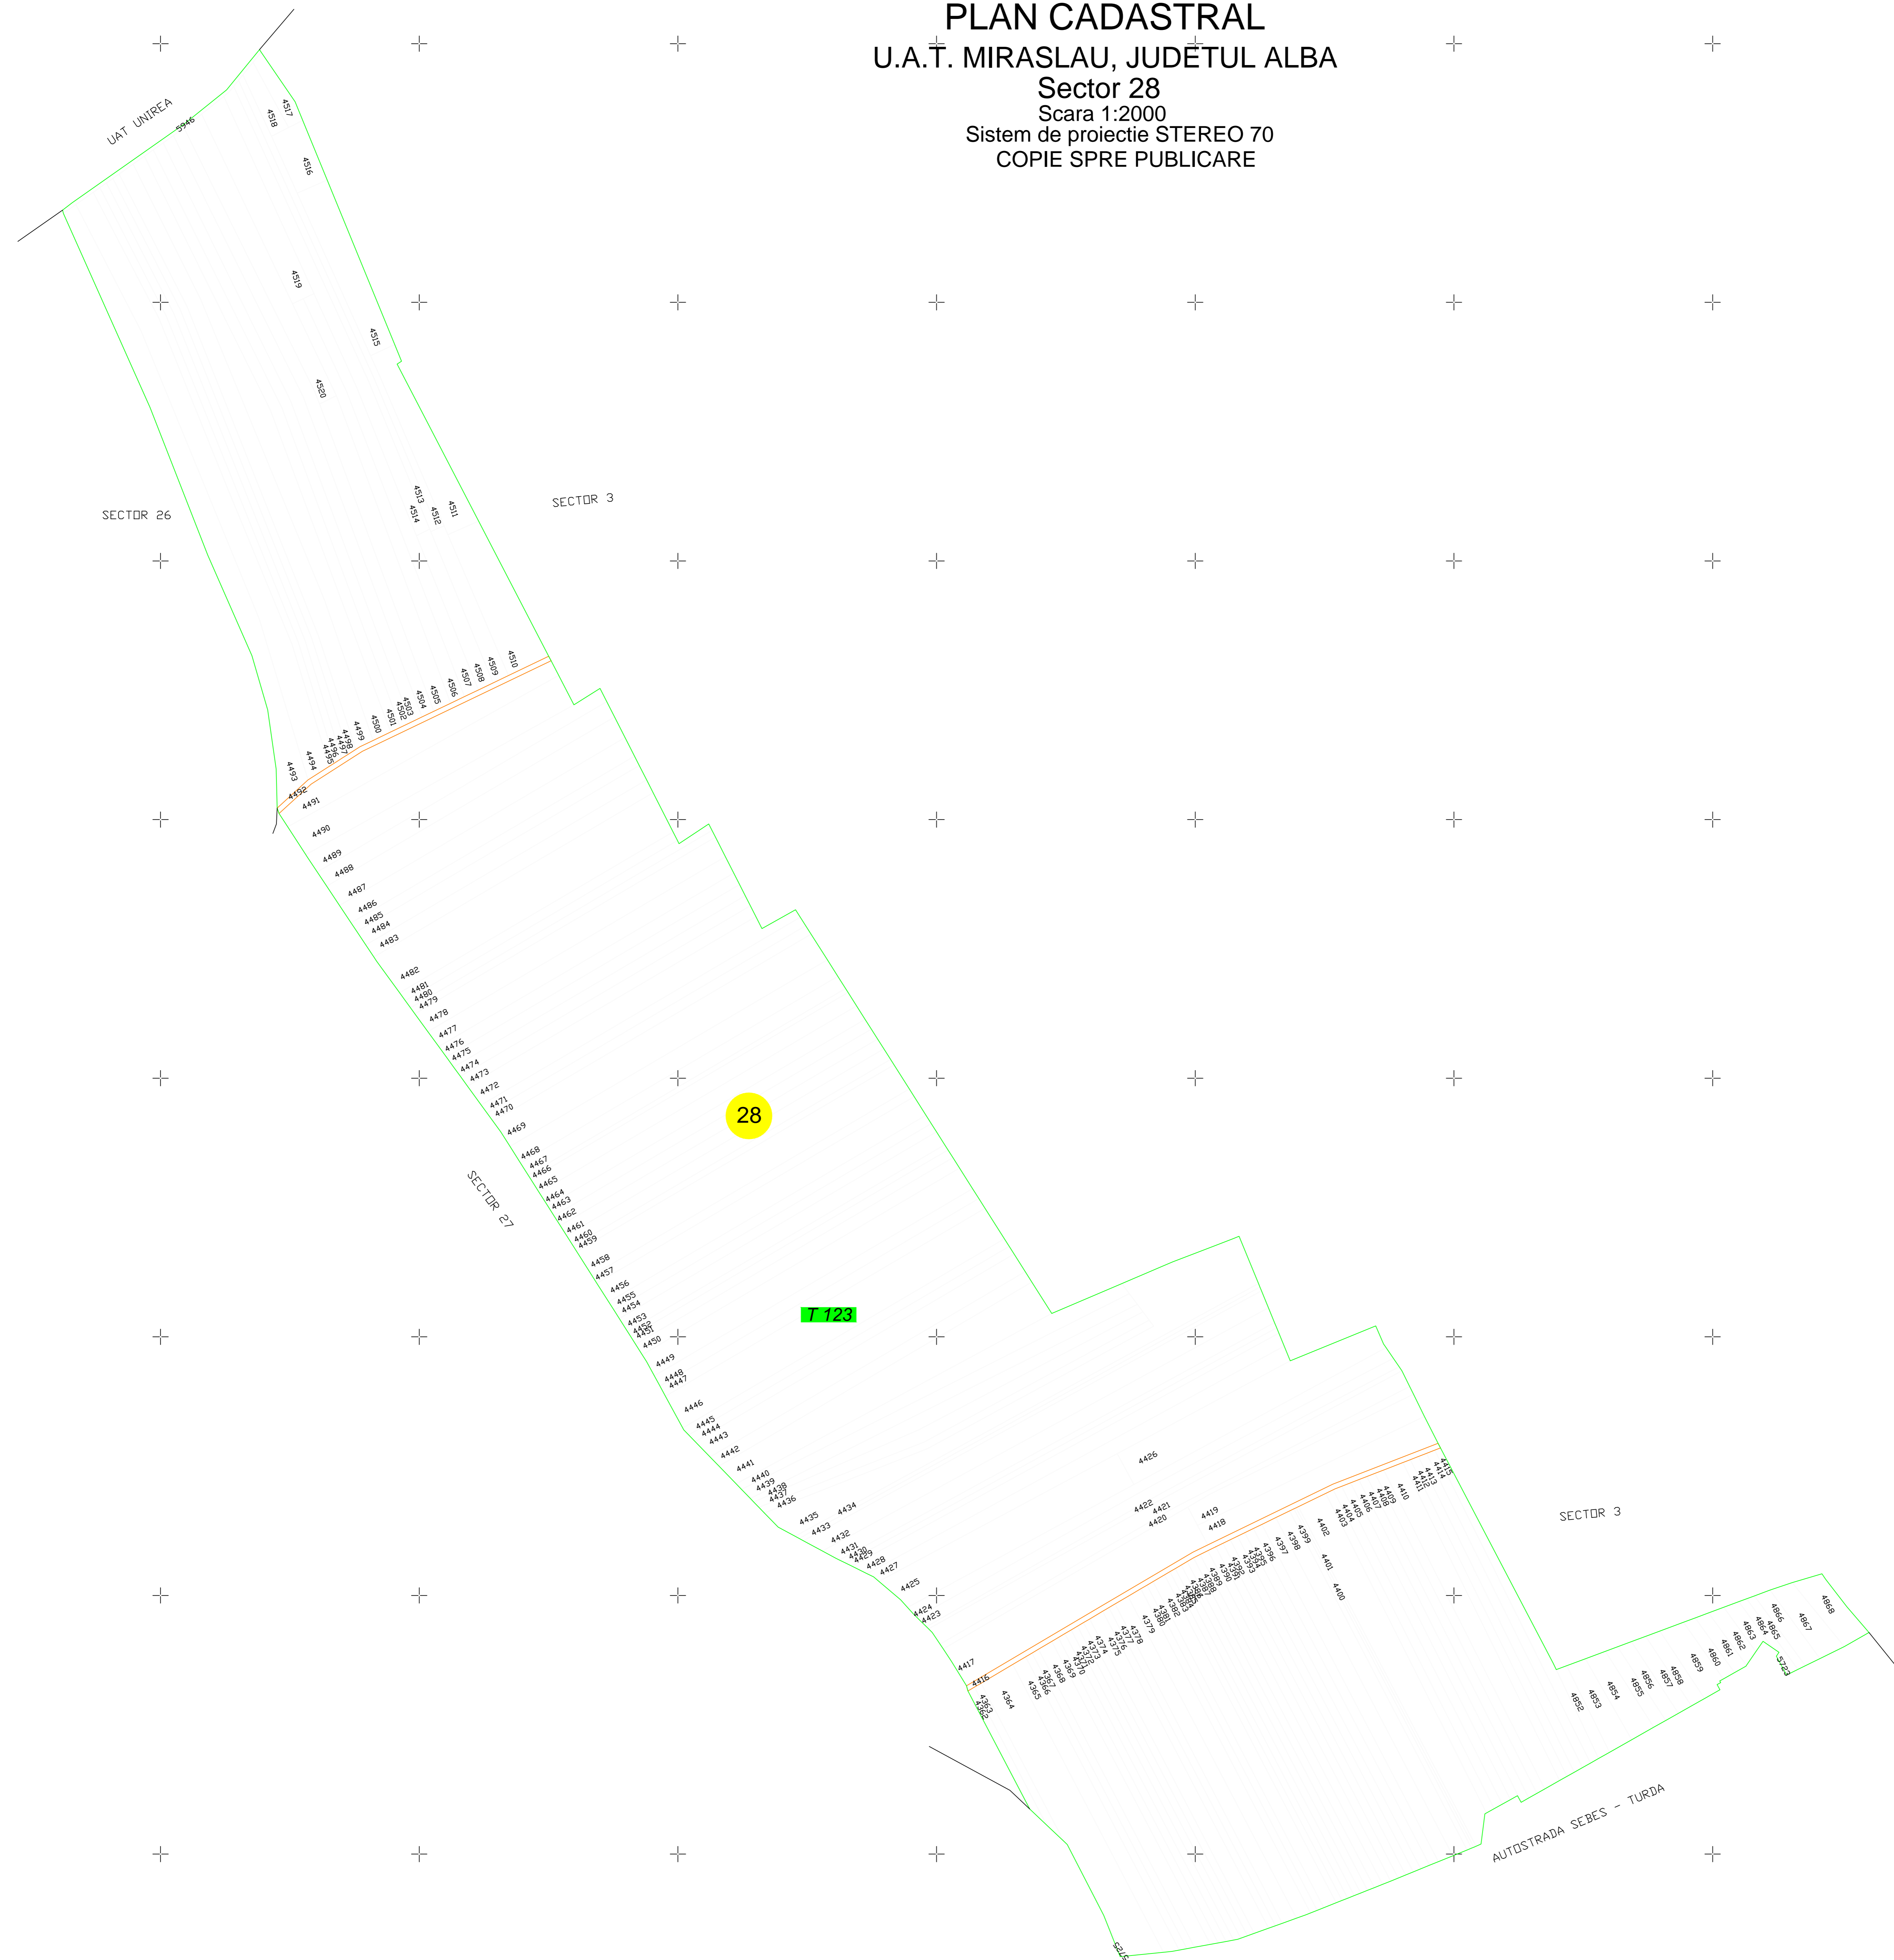

PLAN CADASTRAL
 U.A.T. MIRASLAU, JUDEȚUL ALBA
 Sector 28
 Scara 1:2000
 Sistem de proiectie STEREO 70
 COPIE SPRE PUBLICARE

=LEGENDA=

- Limita UAT —
- Limita intravilan —
- Denumire intravilan —
- Limita sector cadastral —
- Numar sector cadastral 6
- Numar tarla 1123
- Limita imobil
- ID imobil 2800
- Limita constructie
- Hidrografie —
- Drum —