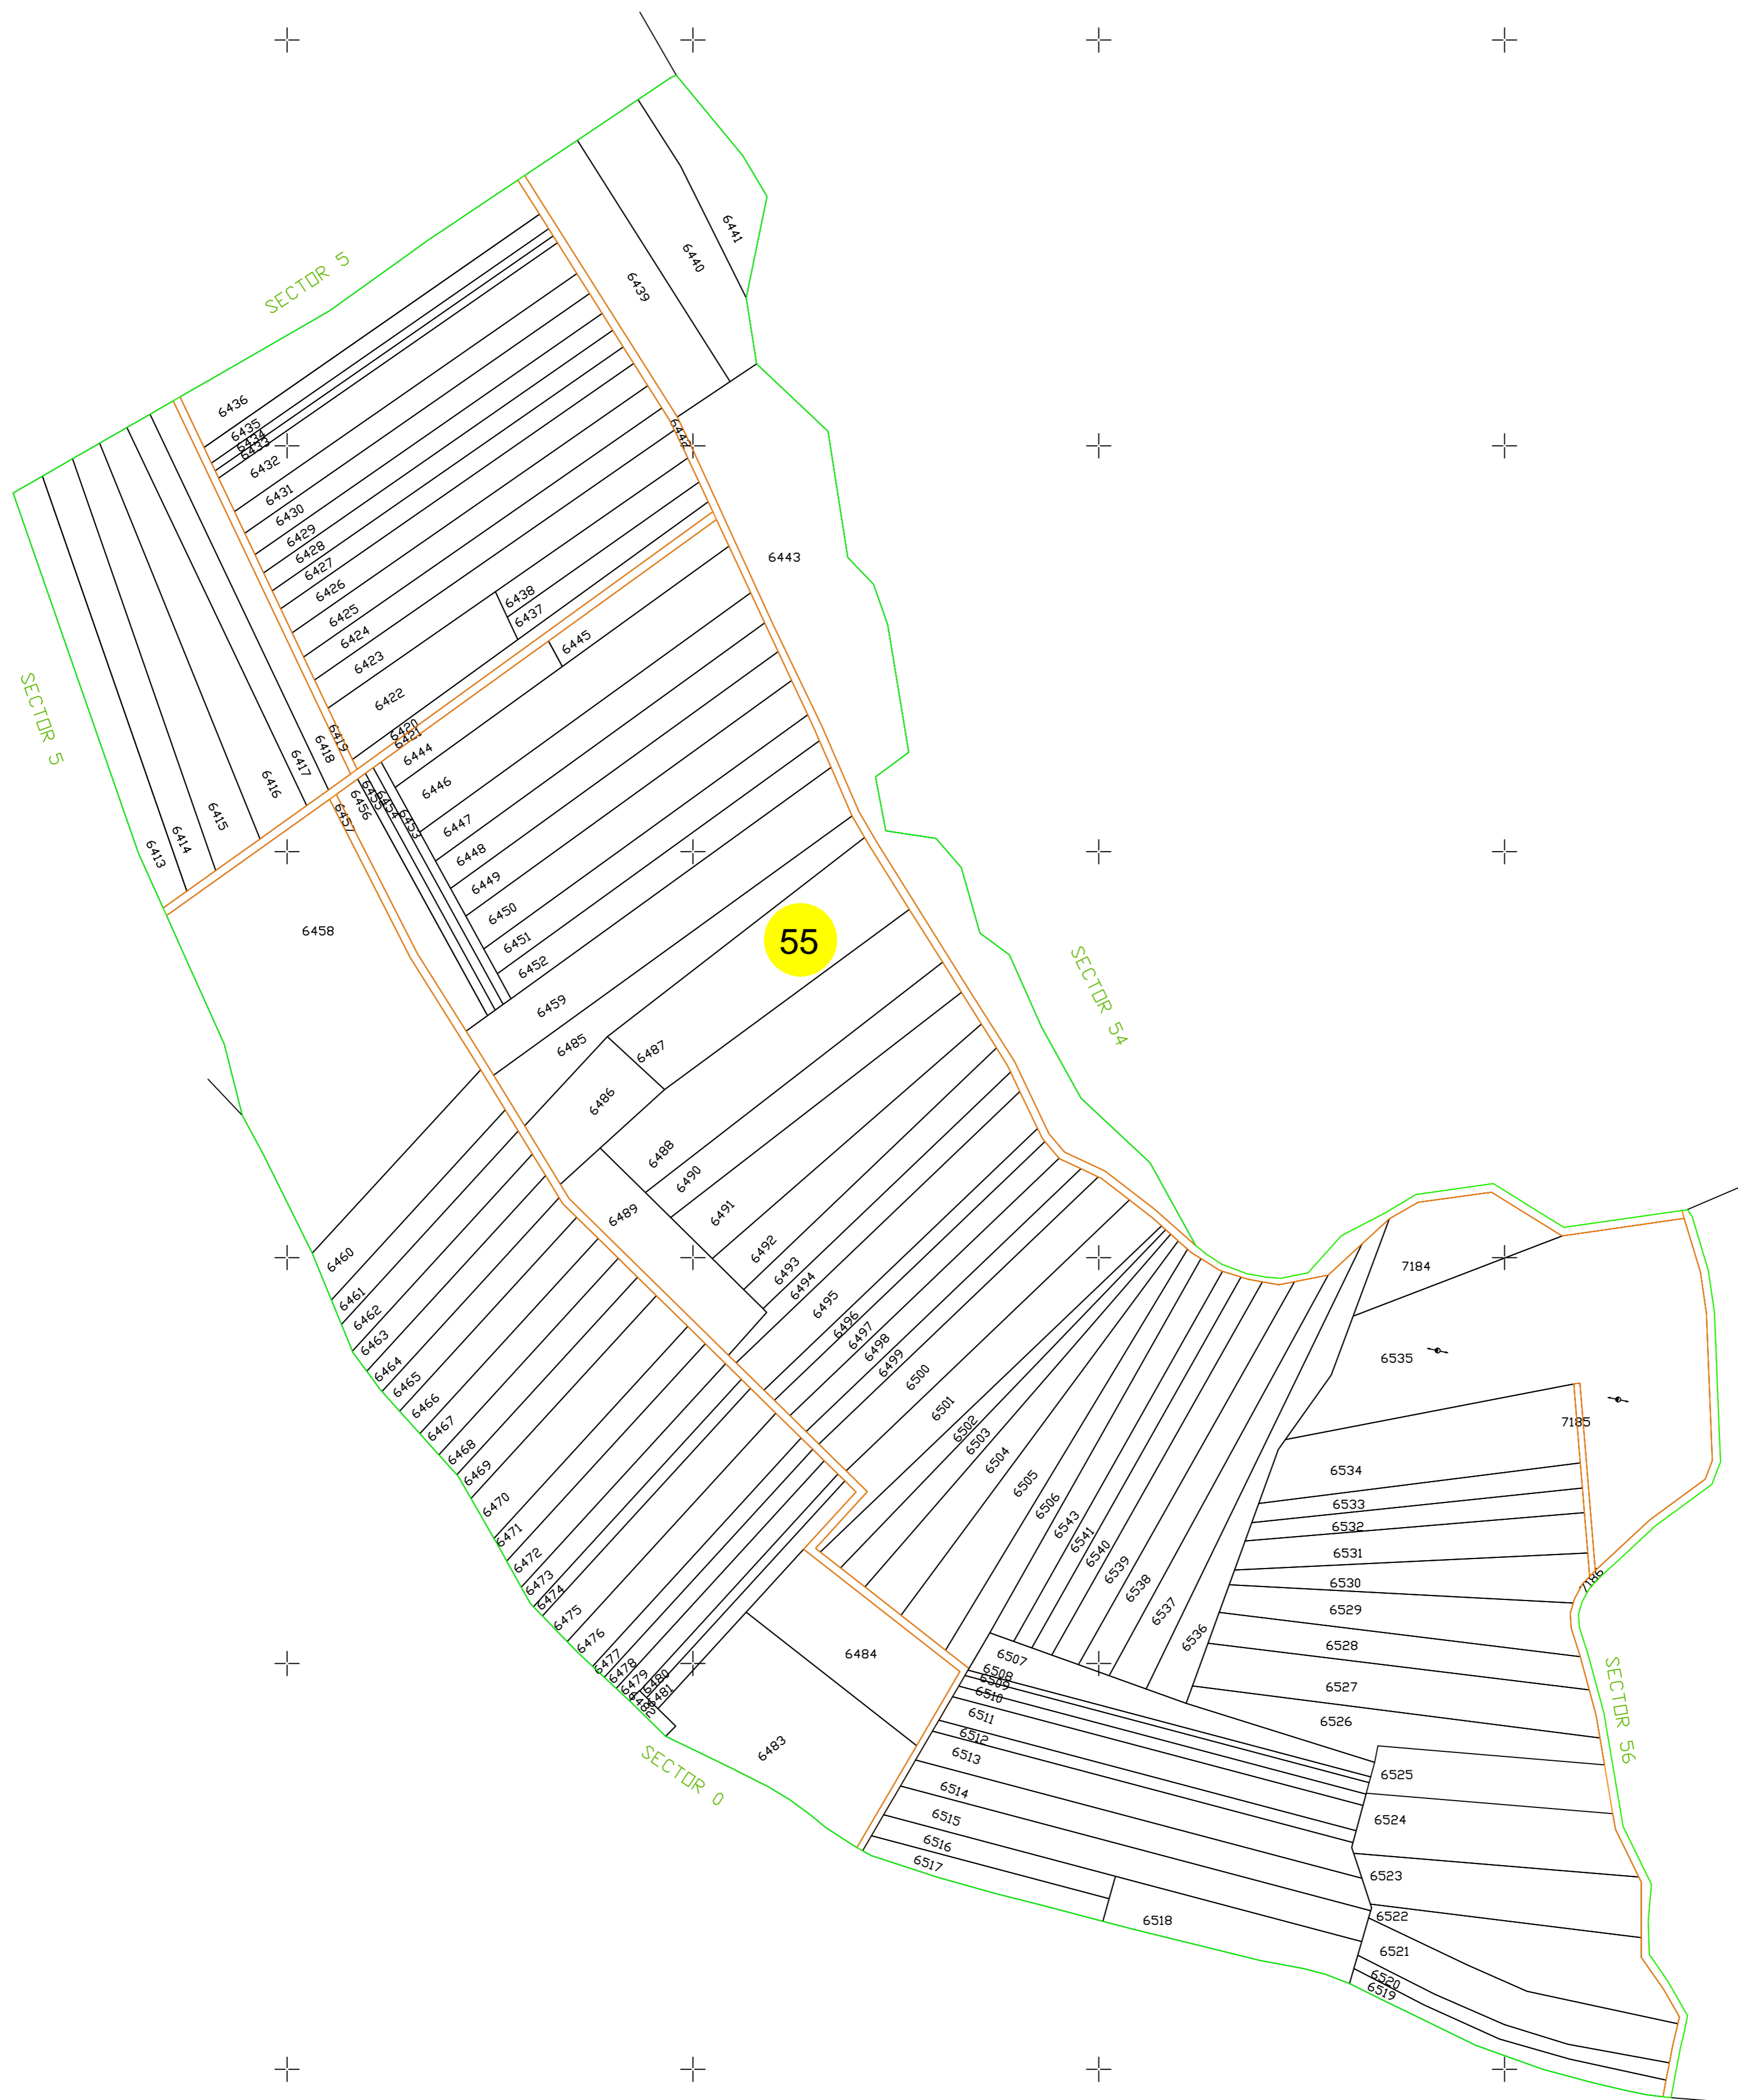

PLAN CADASTRAL
U.A.T. MIRASLAU, JUDETUL ALBA
Sector 55
 Scara 1:2000
 Sistem de proiectie STEREO 70
 COPIE SPRE PUBLICARE

=LEGENDA=

- Limita UAT —
- Limita intravilan —
- Denumire intravilan Intravilan
- Limita sector cadastral —
- Numar sector cadastral 6
- Numar tarla 7185
- Limita imobil —
- ID imobil 2800
- Limita constructie —
- Hidrografie —
- Drum —