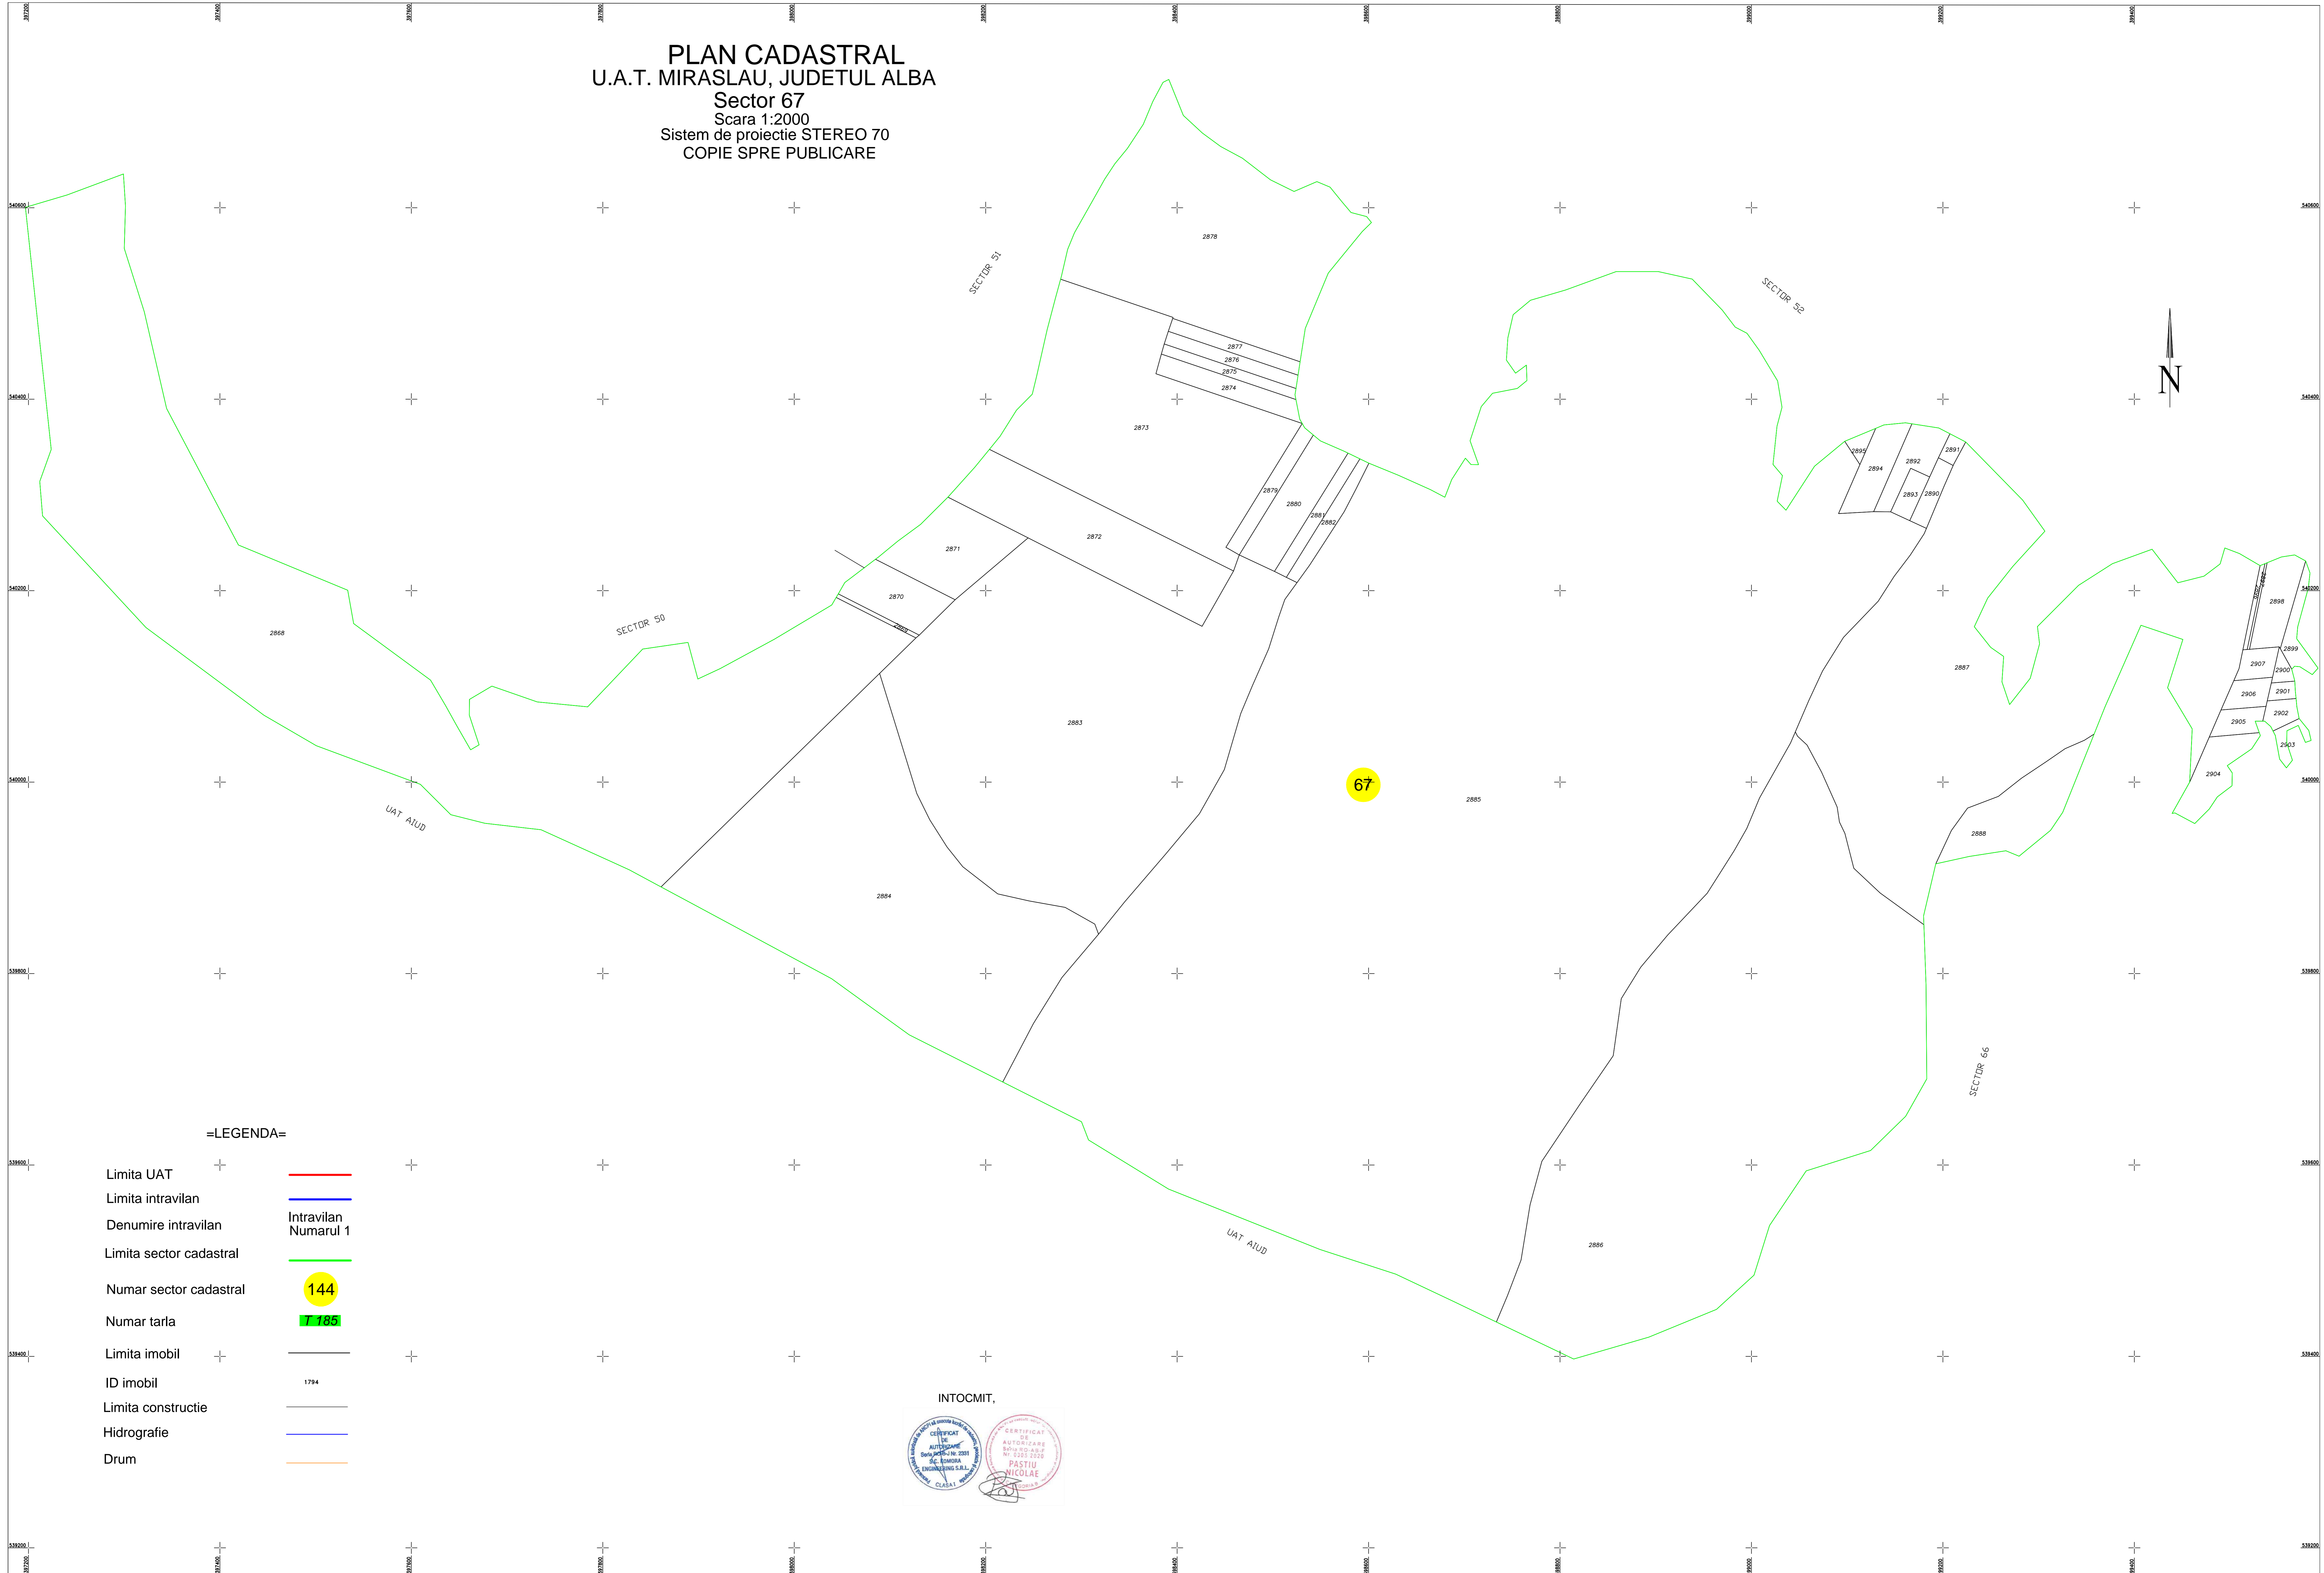

PLAN CADASTRAL  
 U.A.T. MIRASLAU, JUDETUL ALBA  
 Sector 67  
 Scara 1:2000  
 Sistem de proiectie STEREO 70  
 COPIE SPRE PUBLICARE

=LEGENDA=

- Limita UAT
- Limita intravilan
- Denumire intravilan
- Limita sector cadastral
- Numar sector cadastral
- Numar tarla
- Limita imobil
- ID imobil
- Limita constructie
- Hidrografie
- Drum