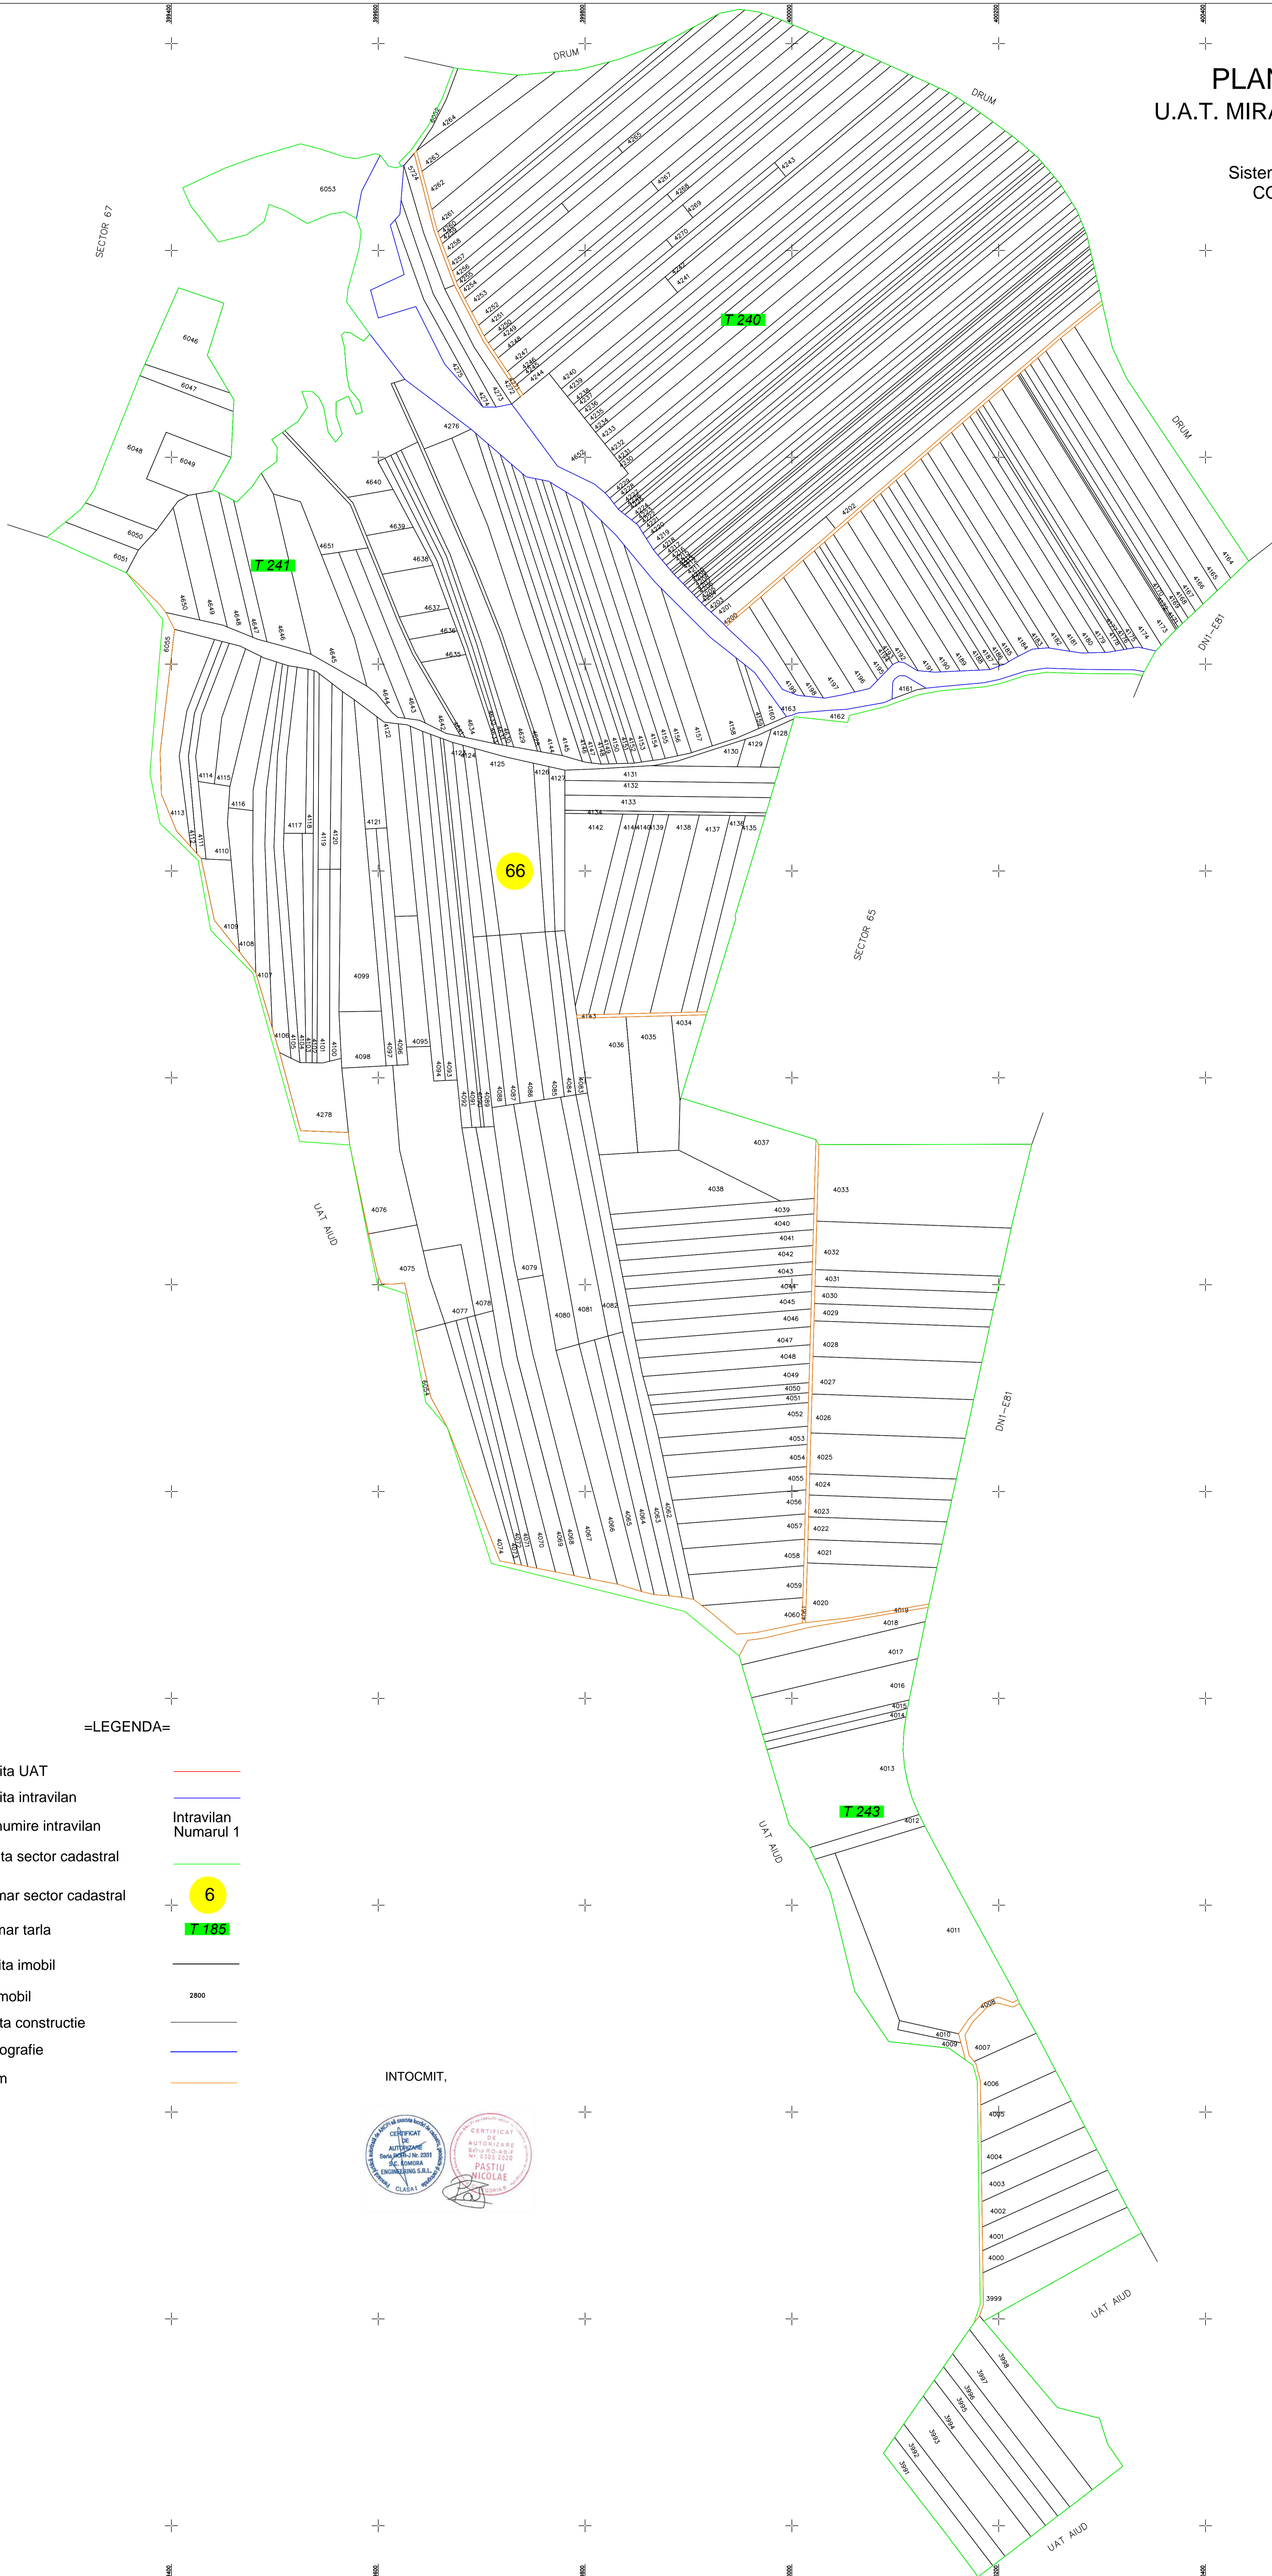

PLAN CADASTRAL
 U.A.T. MIRASLAU, JUDETUL ALBA
 Sector 66
 Scara 1:2000
 Sistem de proiectie STEREO 70
 COPIE SPRE PUBLICARE

=LEGENDA=

- Limita UAT —
- Limita intravilan —
- Denumire intravilan —
- Limita sector cadastral —
- Numar sector cadastral 6
- Numar tarla T 185
- Limita imobil
- ID imobil 2800
- Limita constructie
- Hidrografie —
- Drum —