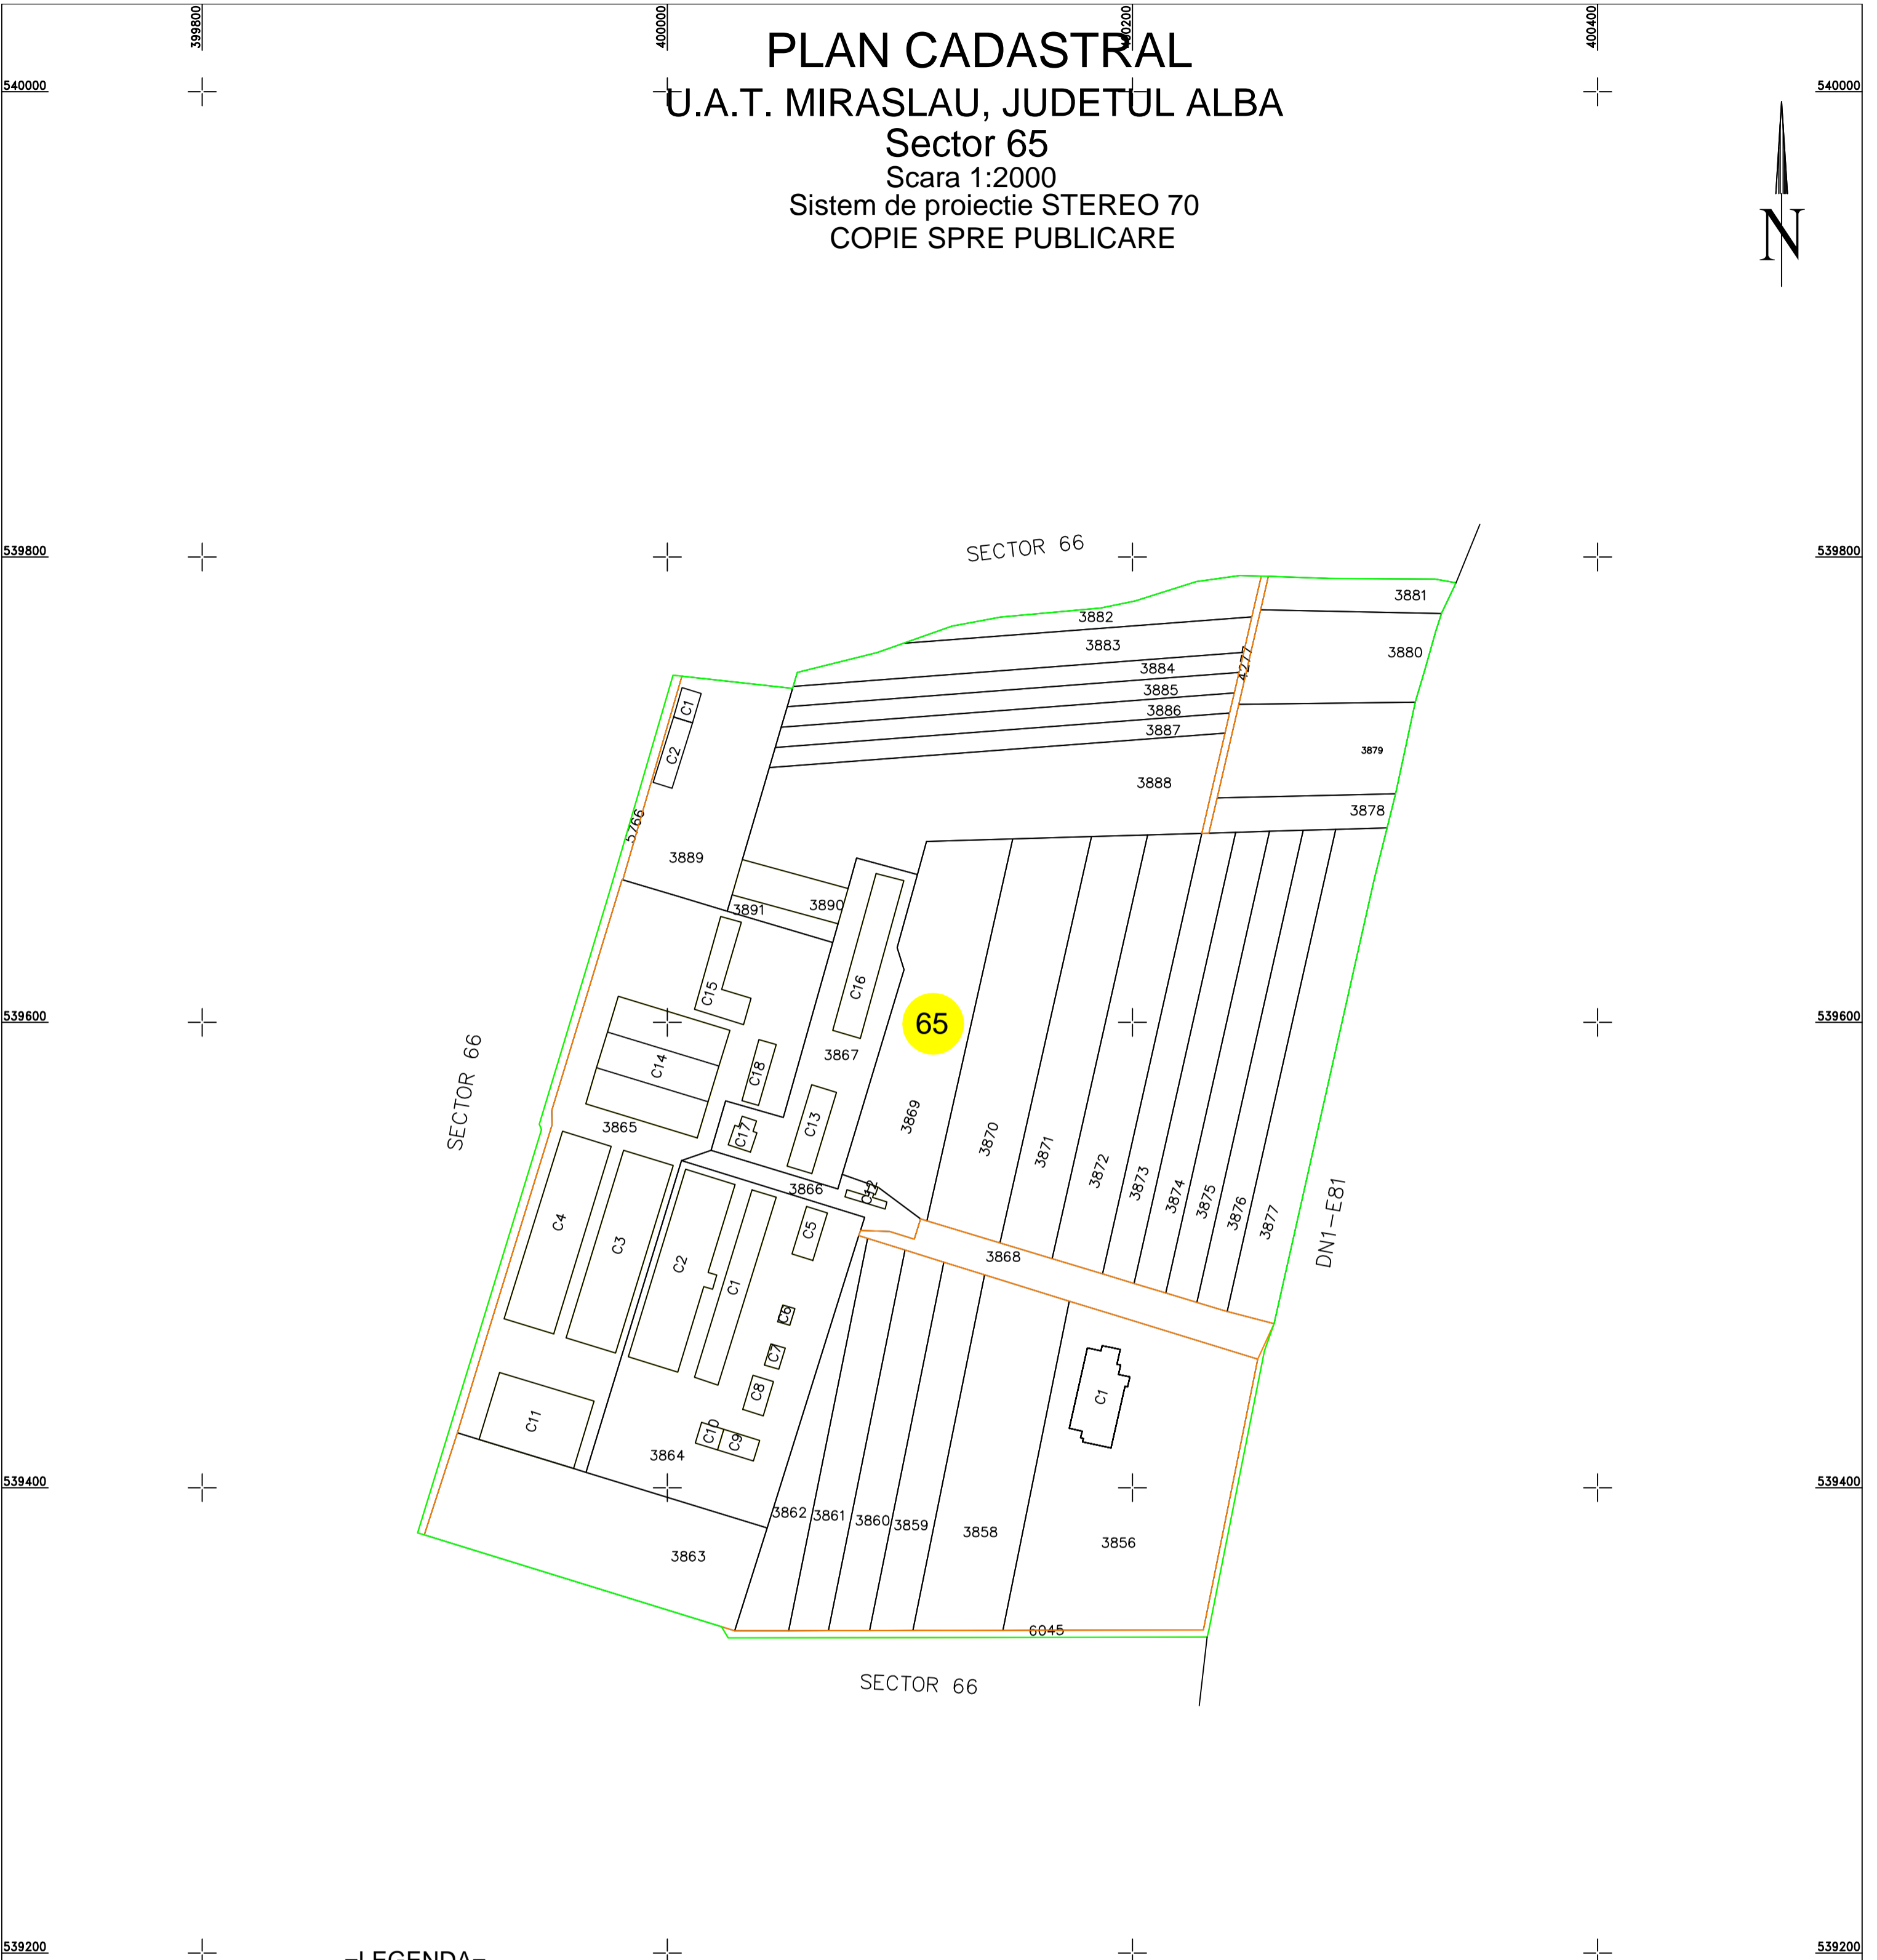

PLAN CADASTRAL

U.A.T. MIRASLAU, JUDETUL ALBA

Sector 65

Scara 1:2000

Sistem de proiectie STEREO 70

COPIE SPRE PUBLICARE

=LEGENDA=

- Limita UAT —
- Limita intravilan —
- Denumire intravilan Intravilan
- Limita sector cadastral —
- Numar sector cadastral 60
- Numar tarla 792
- Limita imobil —
- ID imobil 2800
- Limita constructie —
- Hidrografie —
- Drum —