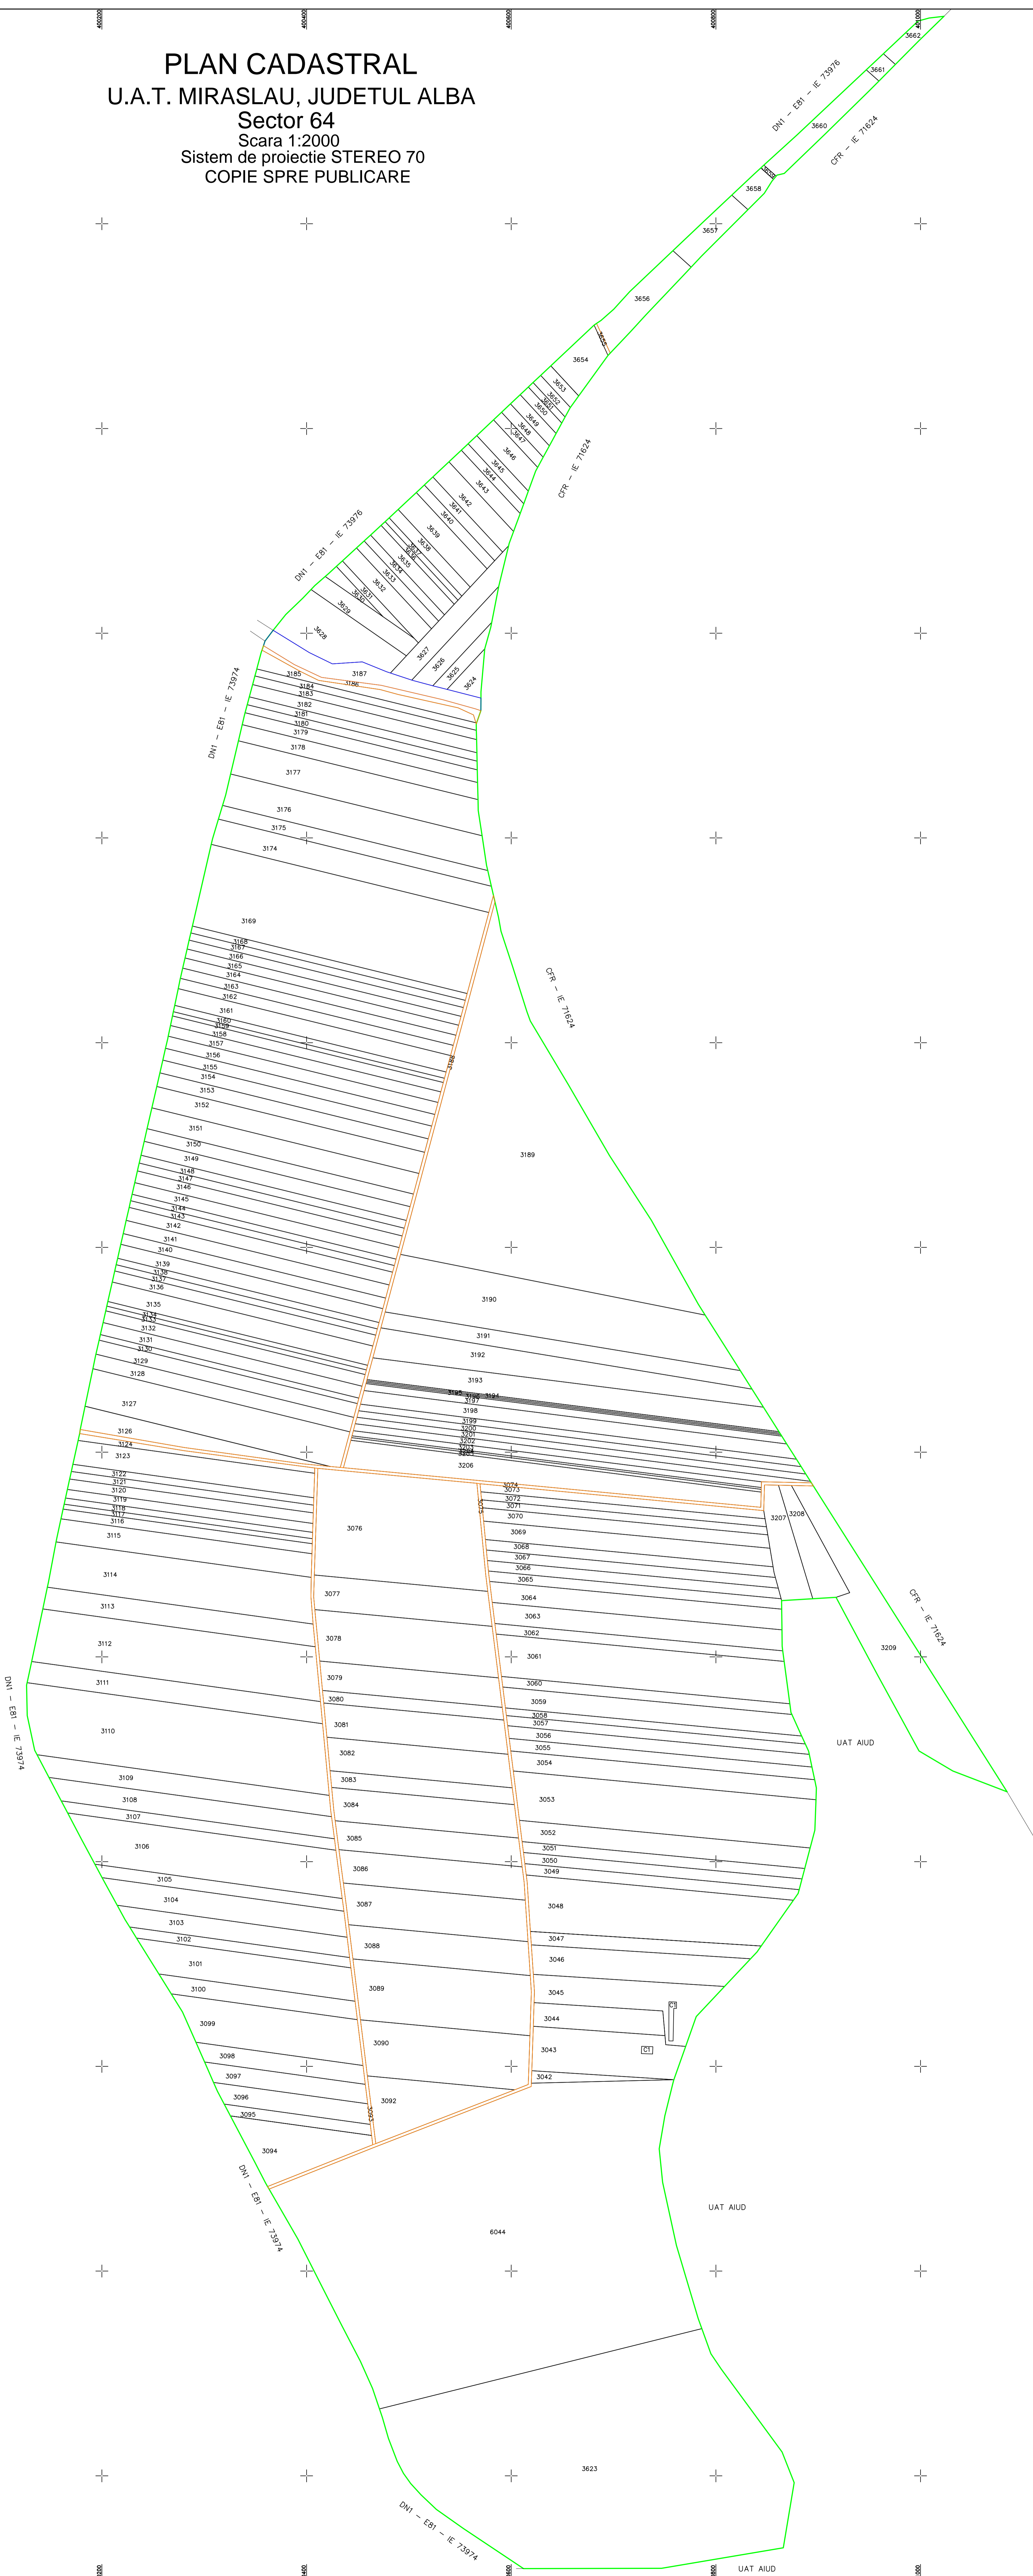

PLAN CADASTRAL
 U.A.T. MIRASLAU, JUDETUL ALBA
 Sector 64
 Scara 1:2000
 Sistem de proiectie STEREO 70
 COPIE SPRE PUBLICARE

=LEGENDA=

- Limita UAT —
- Limita intravilan —
- Denumire intravilan —
- Limita sector cadastral —
- Numar sector cadastral 6
- Numar tarla 185
- Limita imobil —
- ID imobil — 2800
- Limita constructie —
- Hidrografie —
- Drum —