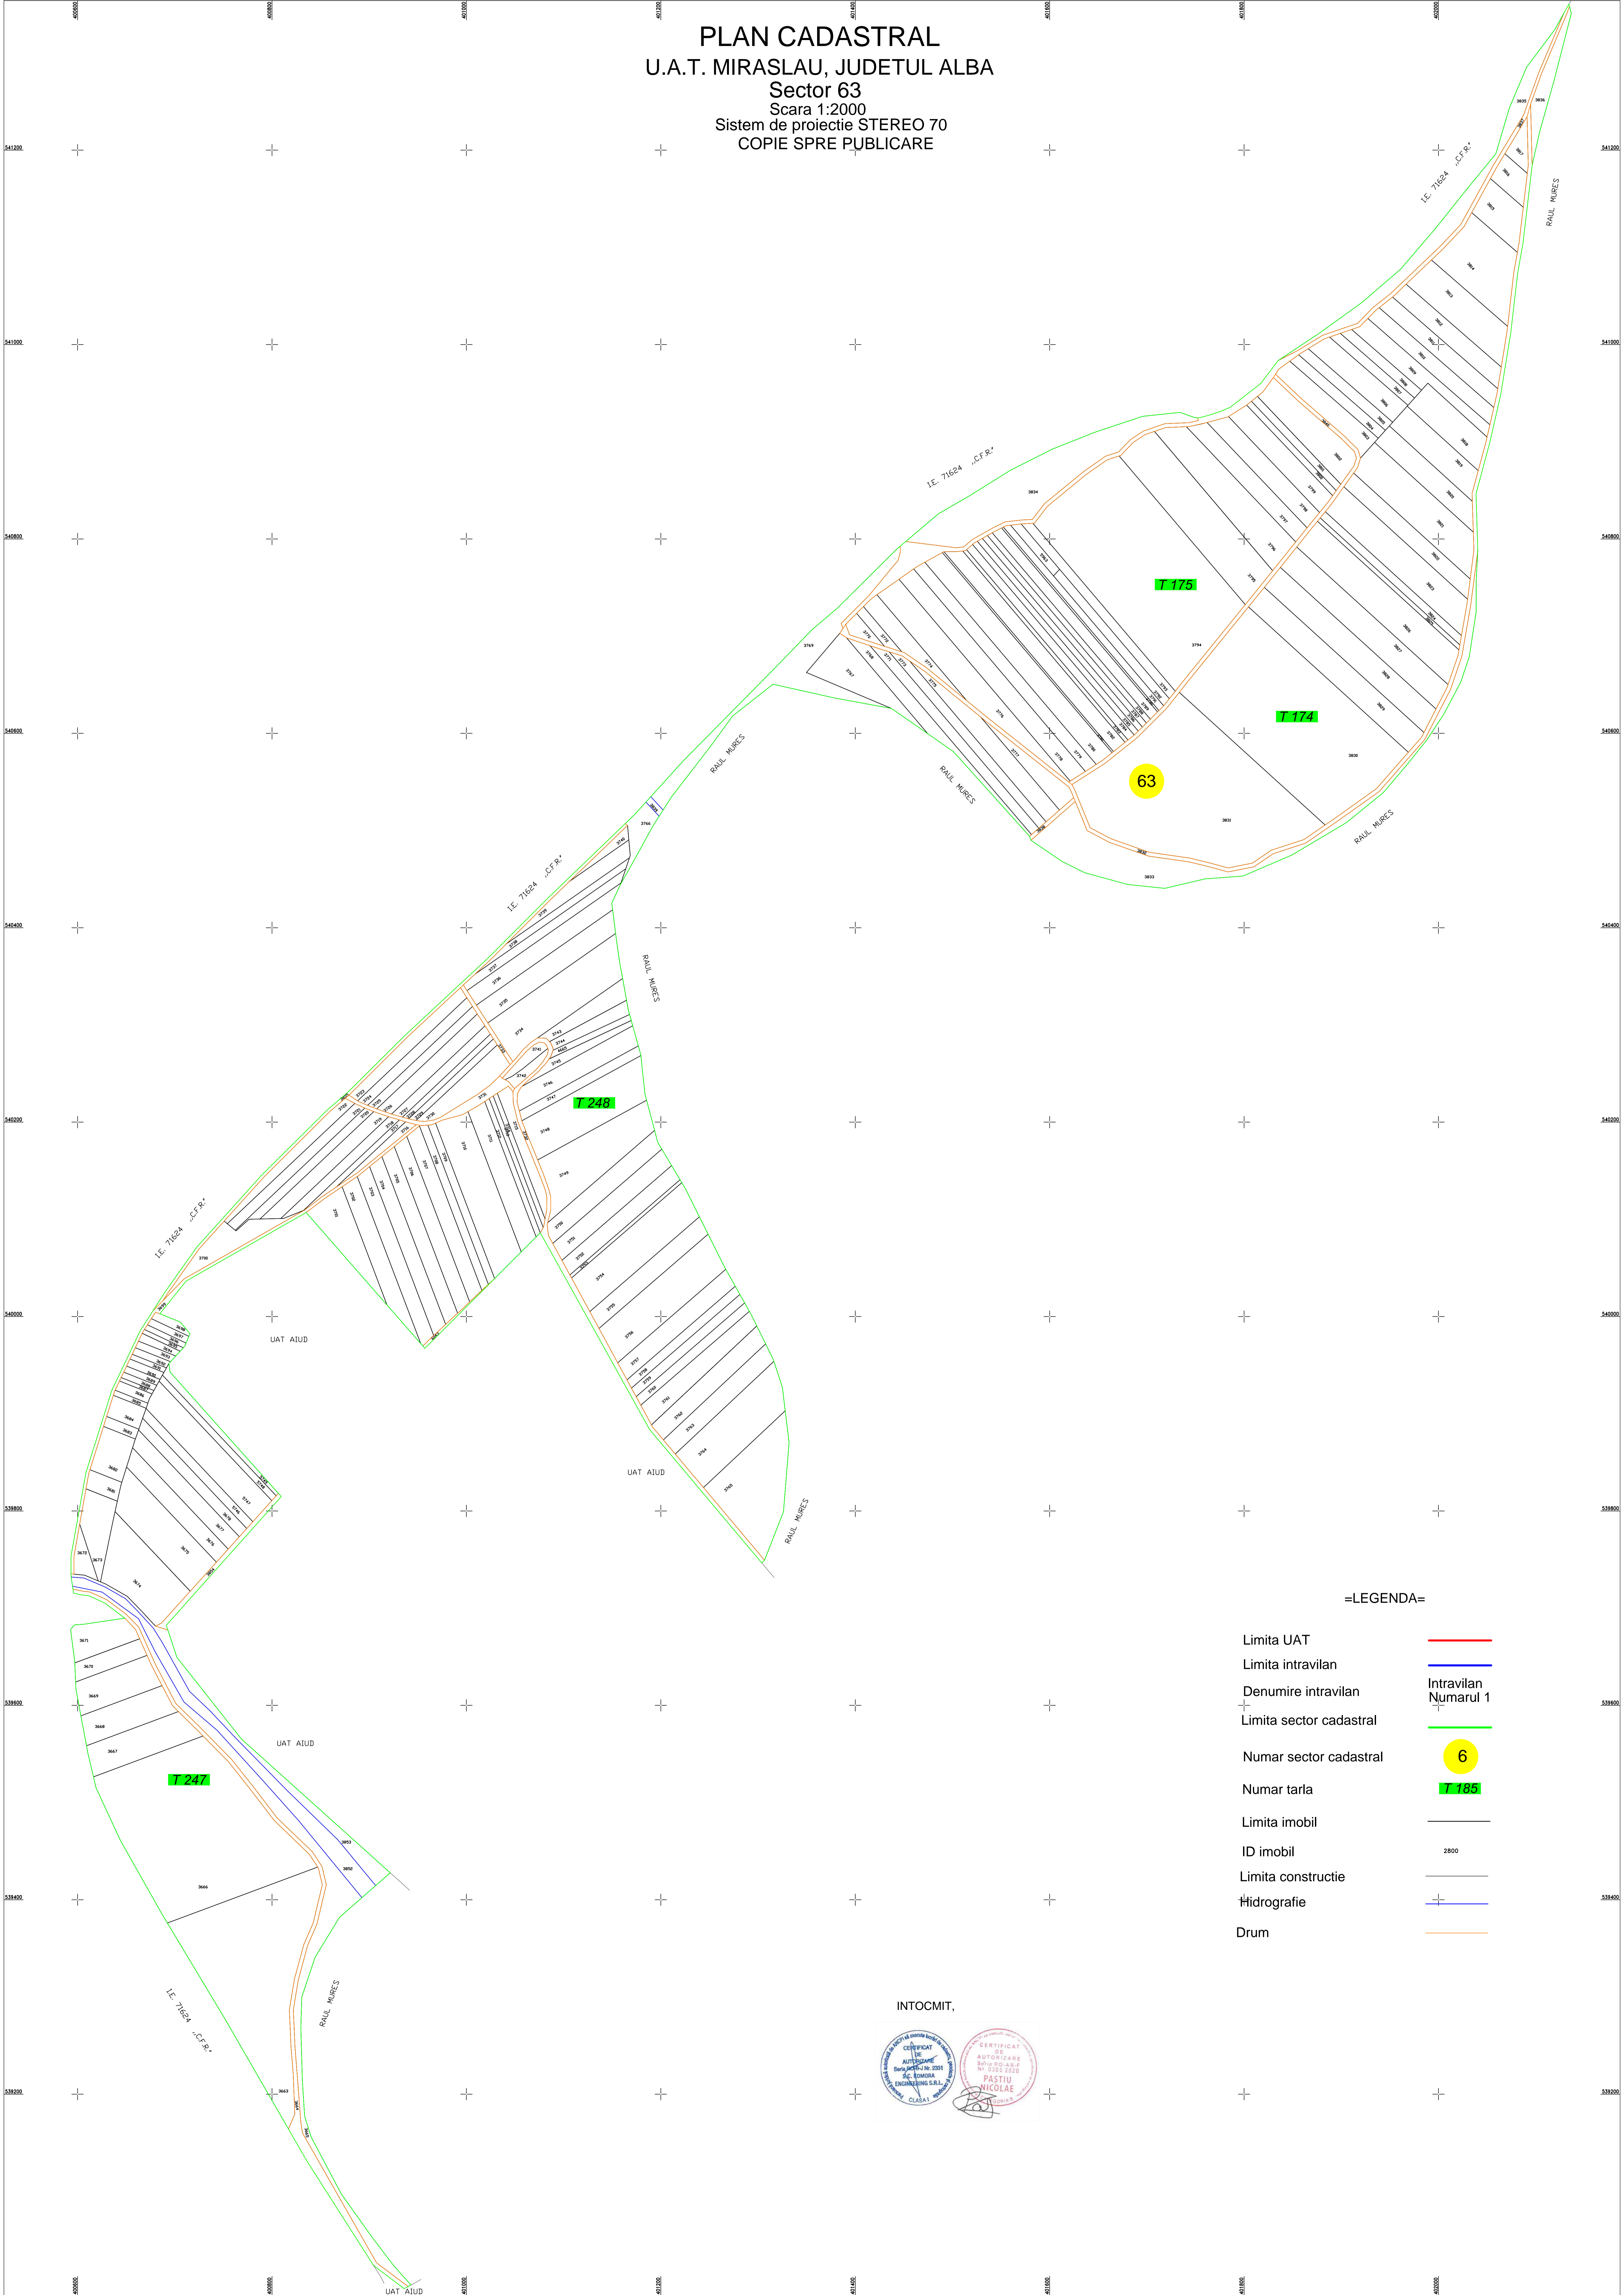

**PLAN CADASTRAL**  
**U.A.T. MIRASLAU, JUDETUL ALBA**  
**Sector 63**  
 Scara 1:2000  
 Sistem de proiectie STEREO 70  
 COPIE SPRE PUBLICARE

=LEGENDA=

- Limita UAT —
- Limita intravilan —
- Denumire intravilan Intravilan
- Limita sector cadastral +-----+
- Numar sector cadastral 6
- Numar tarla 7 185
- Limita imobil —
- ID imobil 2800
- Limita constructie —
- Hidrografie —+—+—+—+—
- Drum —+—+—+—+—