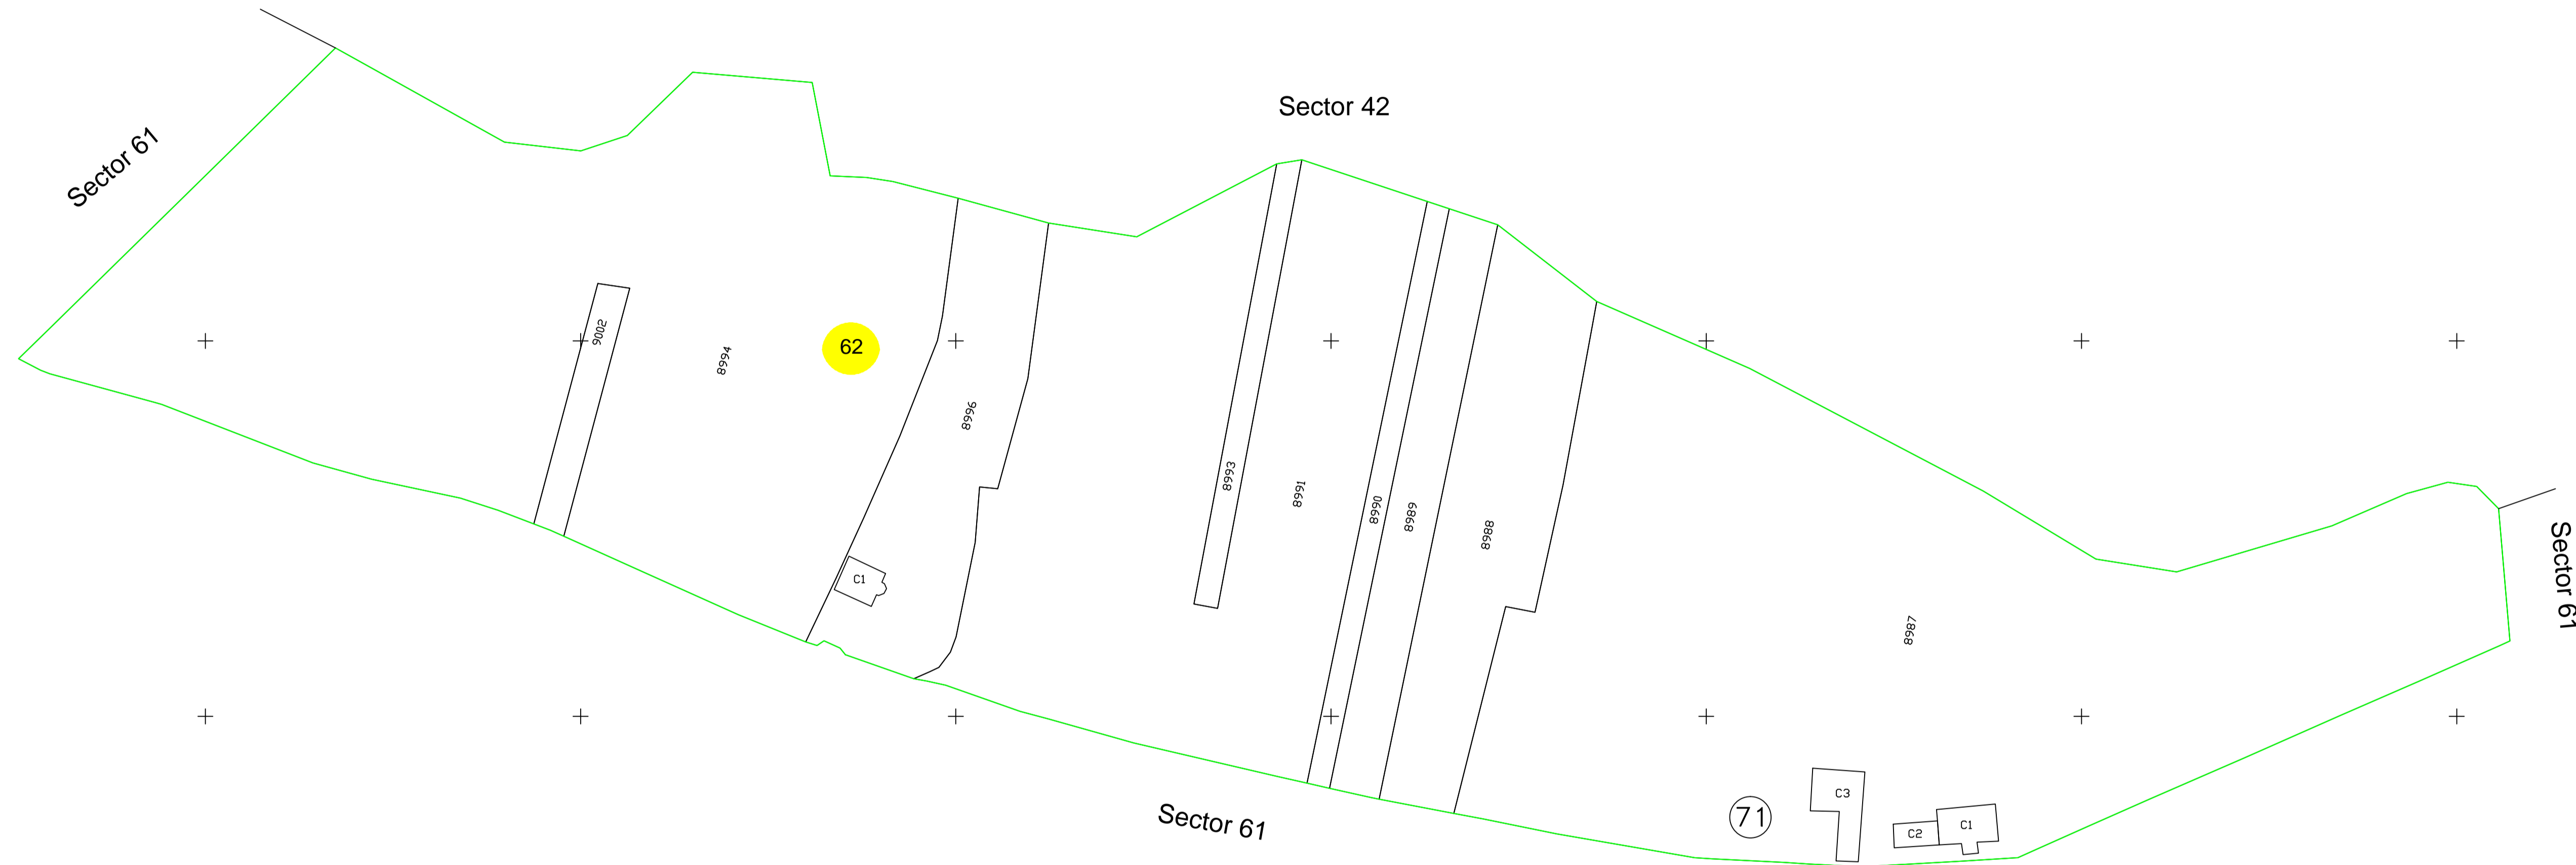

PLAN CADASTRAL  
 U.A.T. MIRASLAU, JUDETUL ALBA  
 Sector 62  
 Scara 1:1000  
 Sistem de proiectie STEREO 70  
 COPIE SPRE PUBLICARE

INTOCMIT.  
 S.C. TOP PLAN S.R.L

=LEGENDA=

+	Limita sector cadastral	+	
	Numar sector cadastral		
	Limita imobil		
	ID imobil		8993
	Limita constructie		
	Numar postal		71
	Drum		