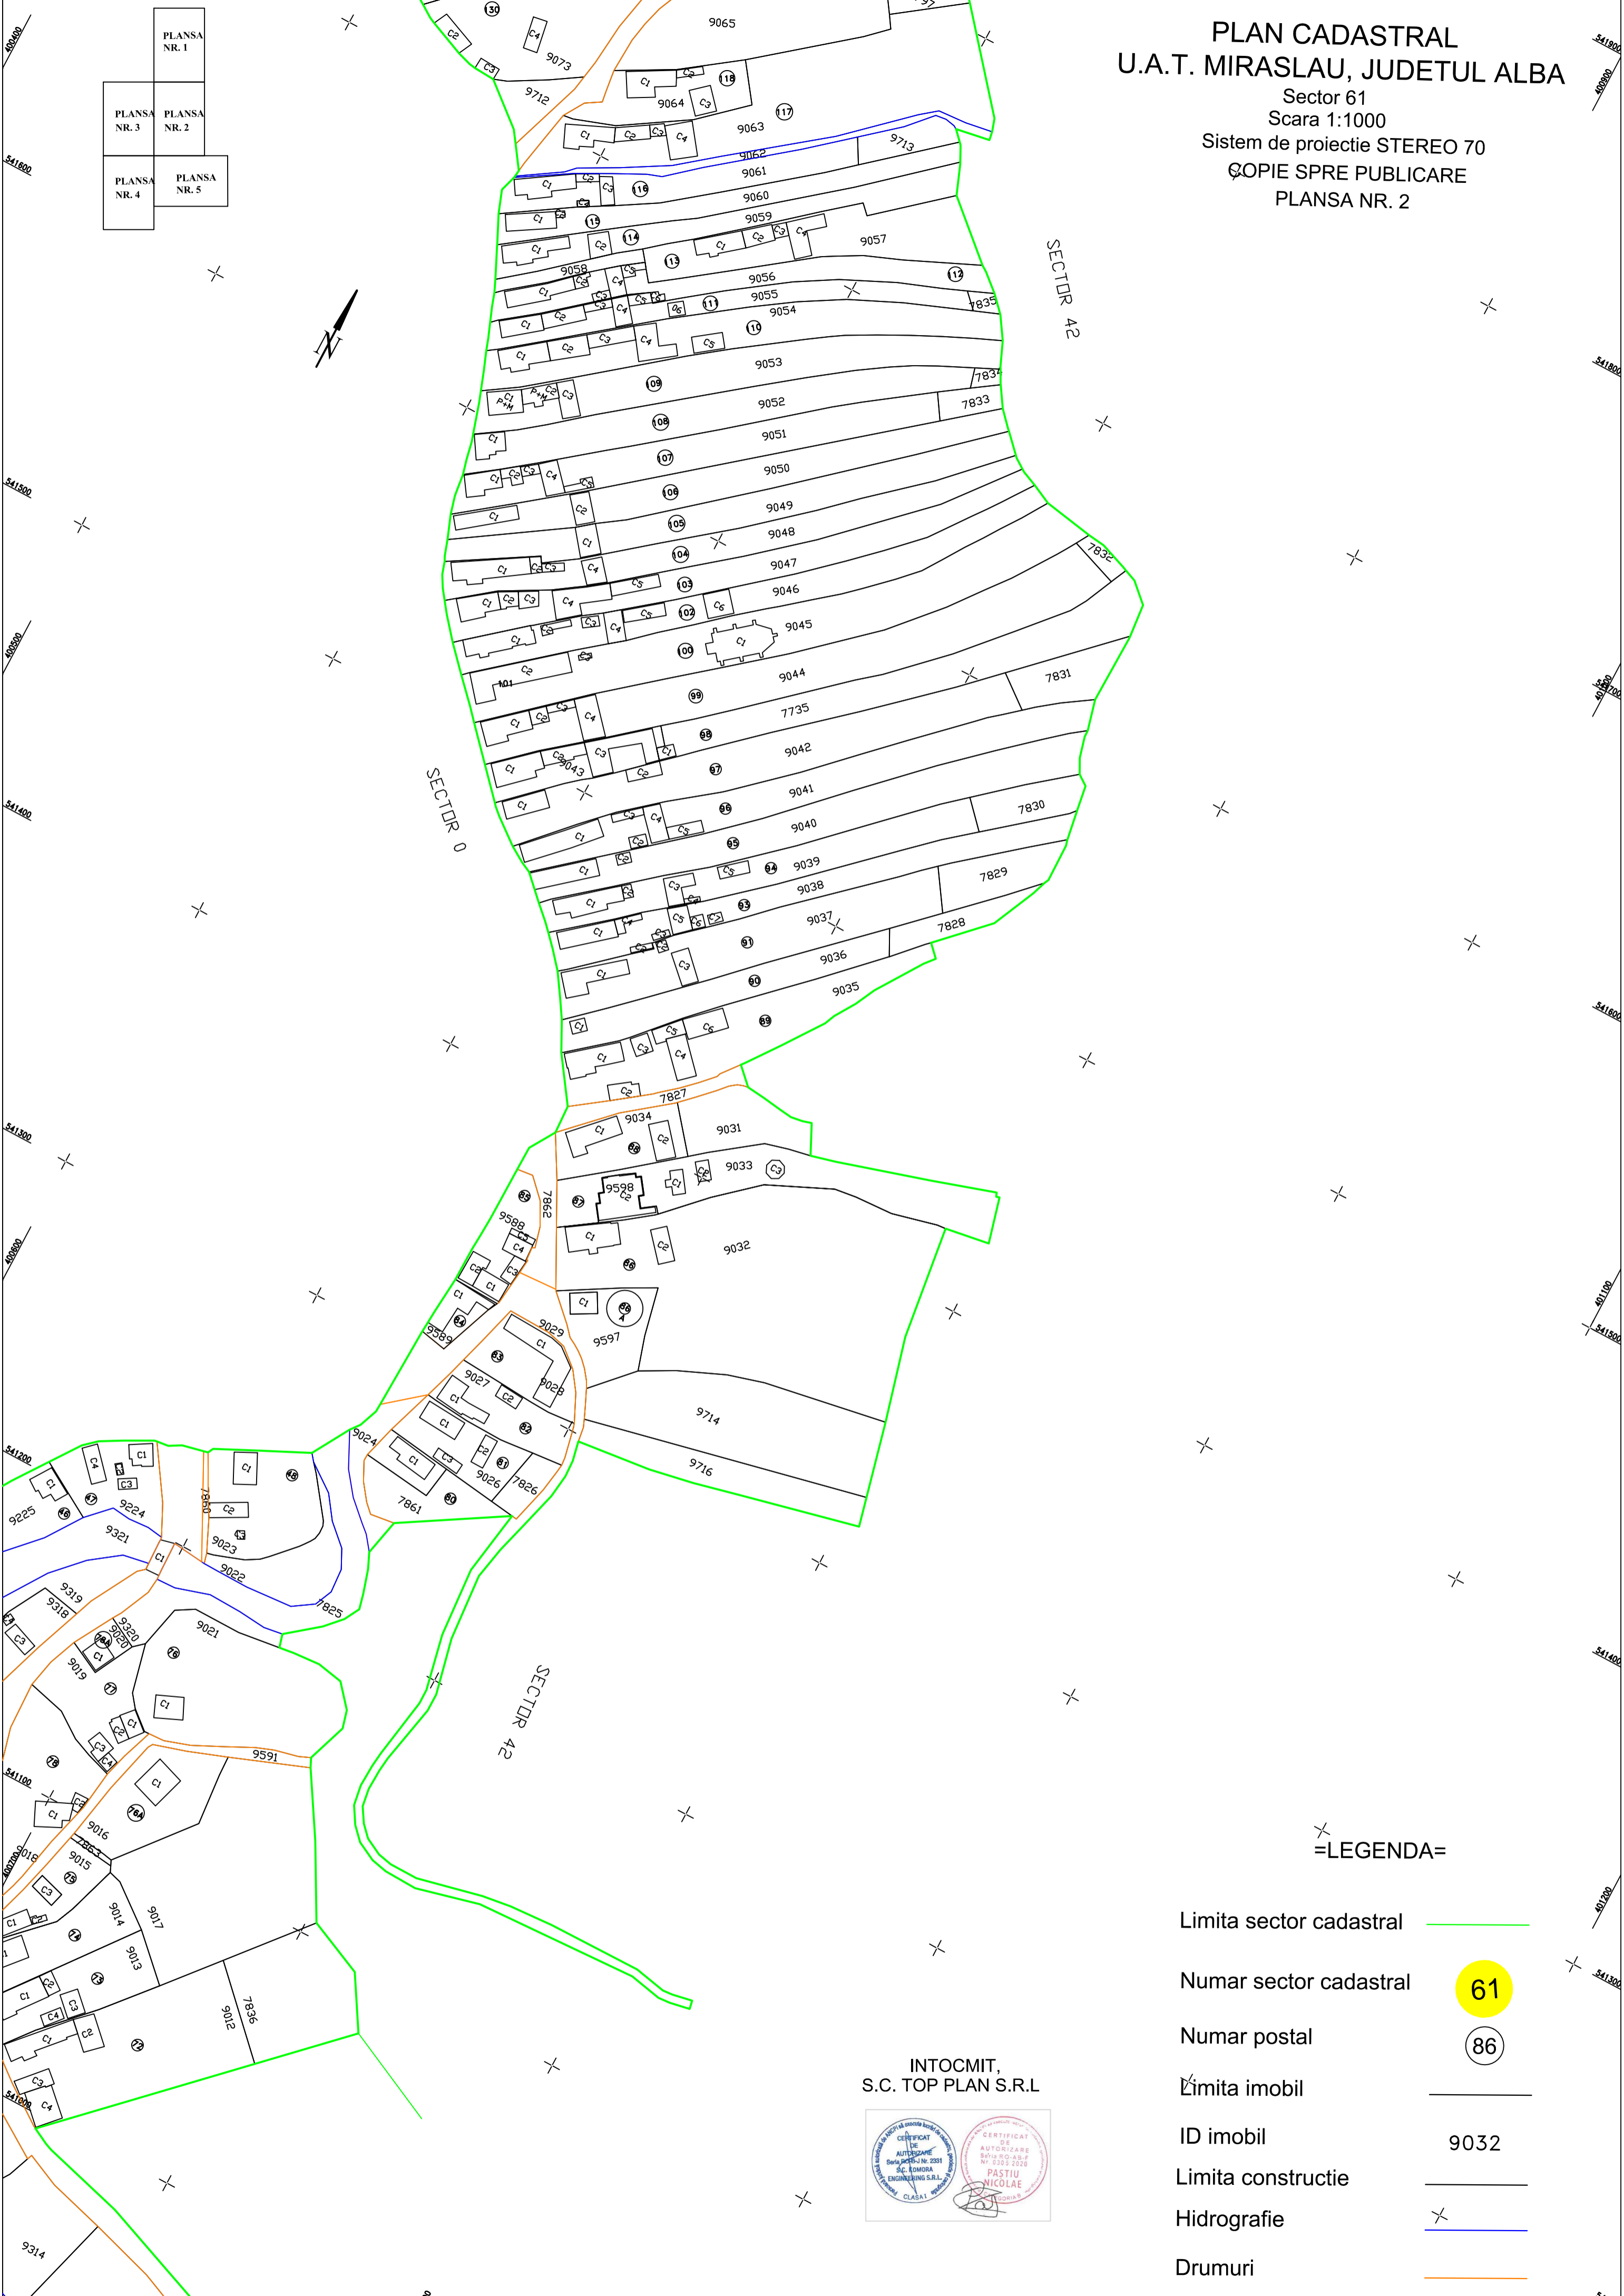

PLAN CADASTRAL
U.A.T. MIRASLAU, JUDETUL ALBA
Sector 61
Scara 1:1000
Sistem de proiectie STEREO 70
COPIE SPRE PUBLICARE
PLANSĂ NR. 2

=LEGENDA=

- Limita sector cadastral
- Numar sector cadastral
- Numar postal
- Limita imobil
- ID imobil 9032
- Limita constructie
- Hidrografie
- Drumuri

INTOCMIT,
S.C. TOP PLAN S.R.L