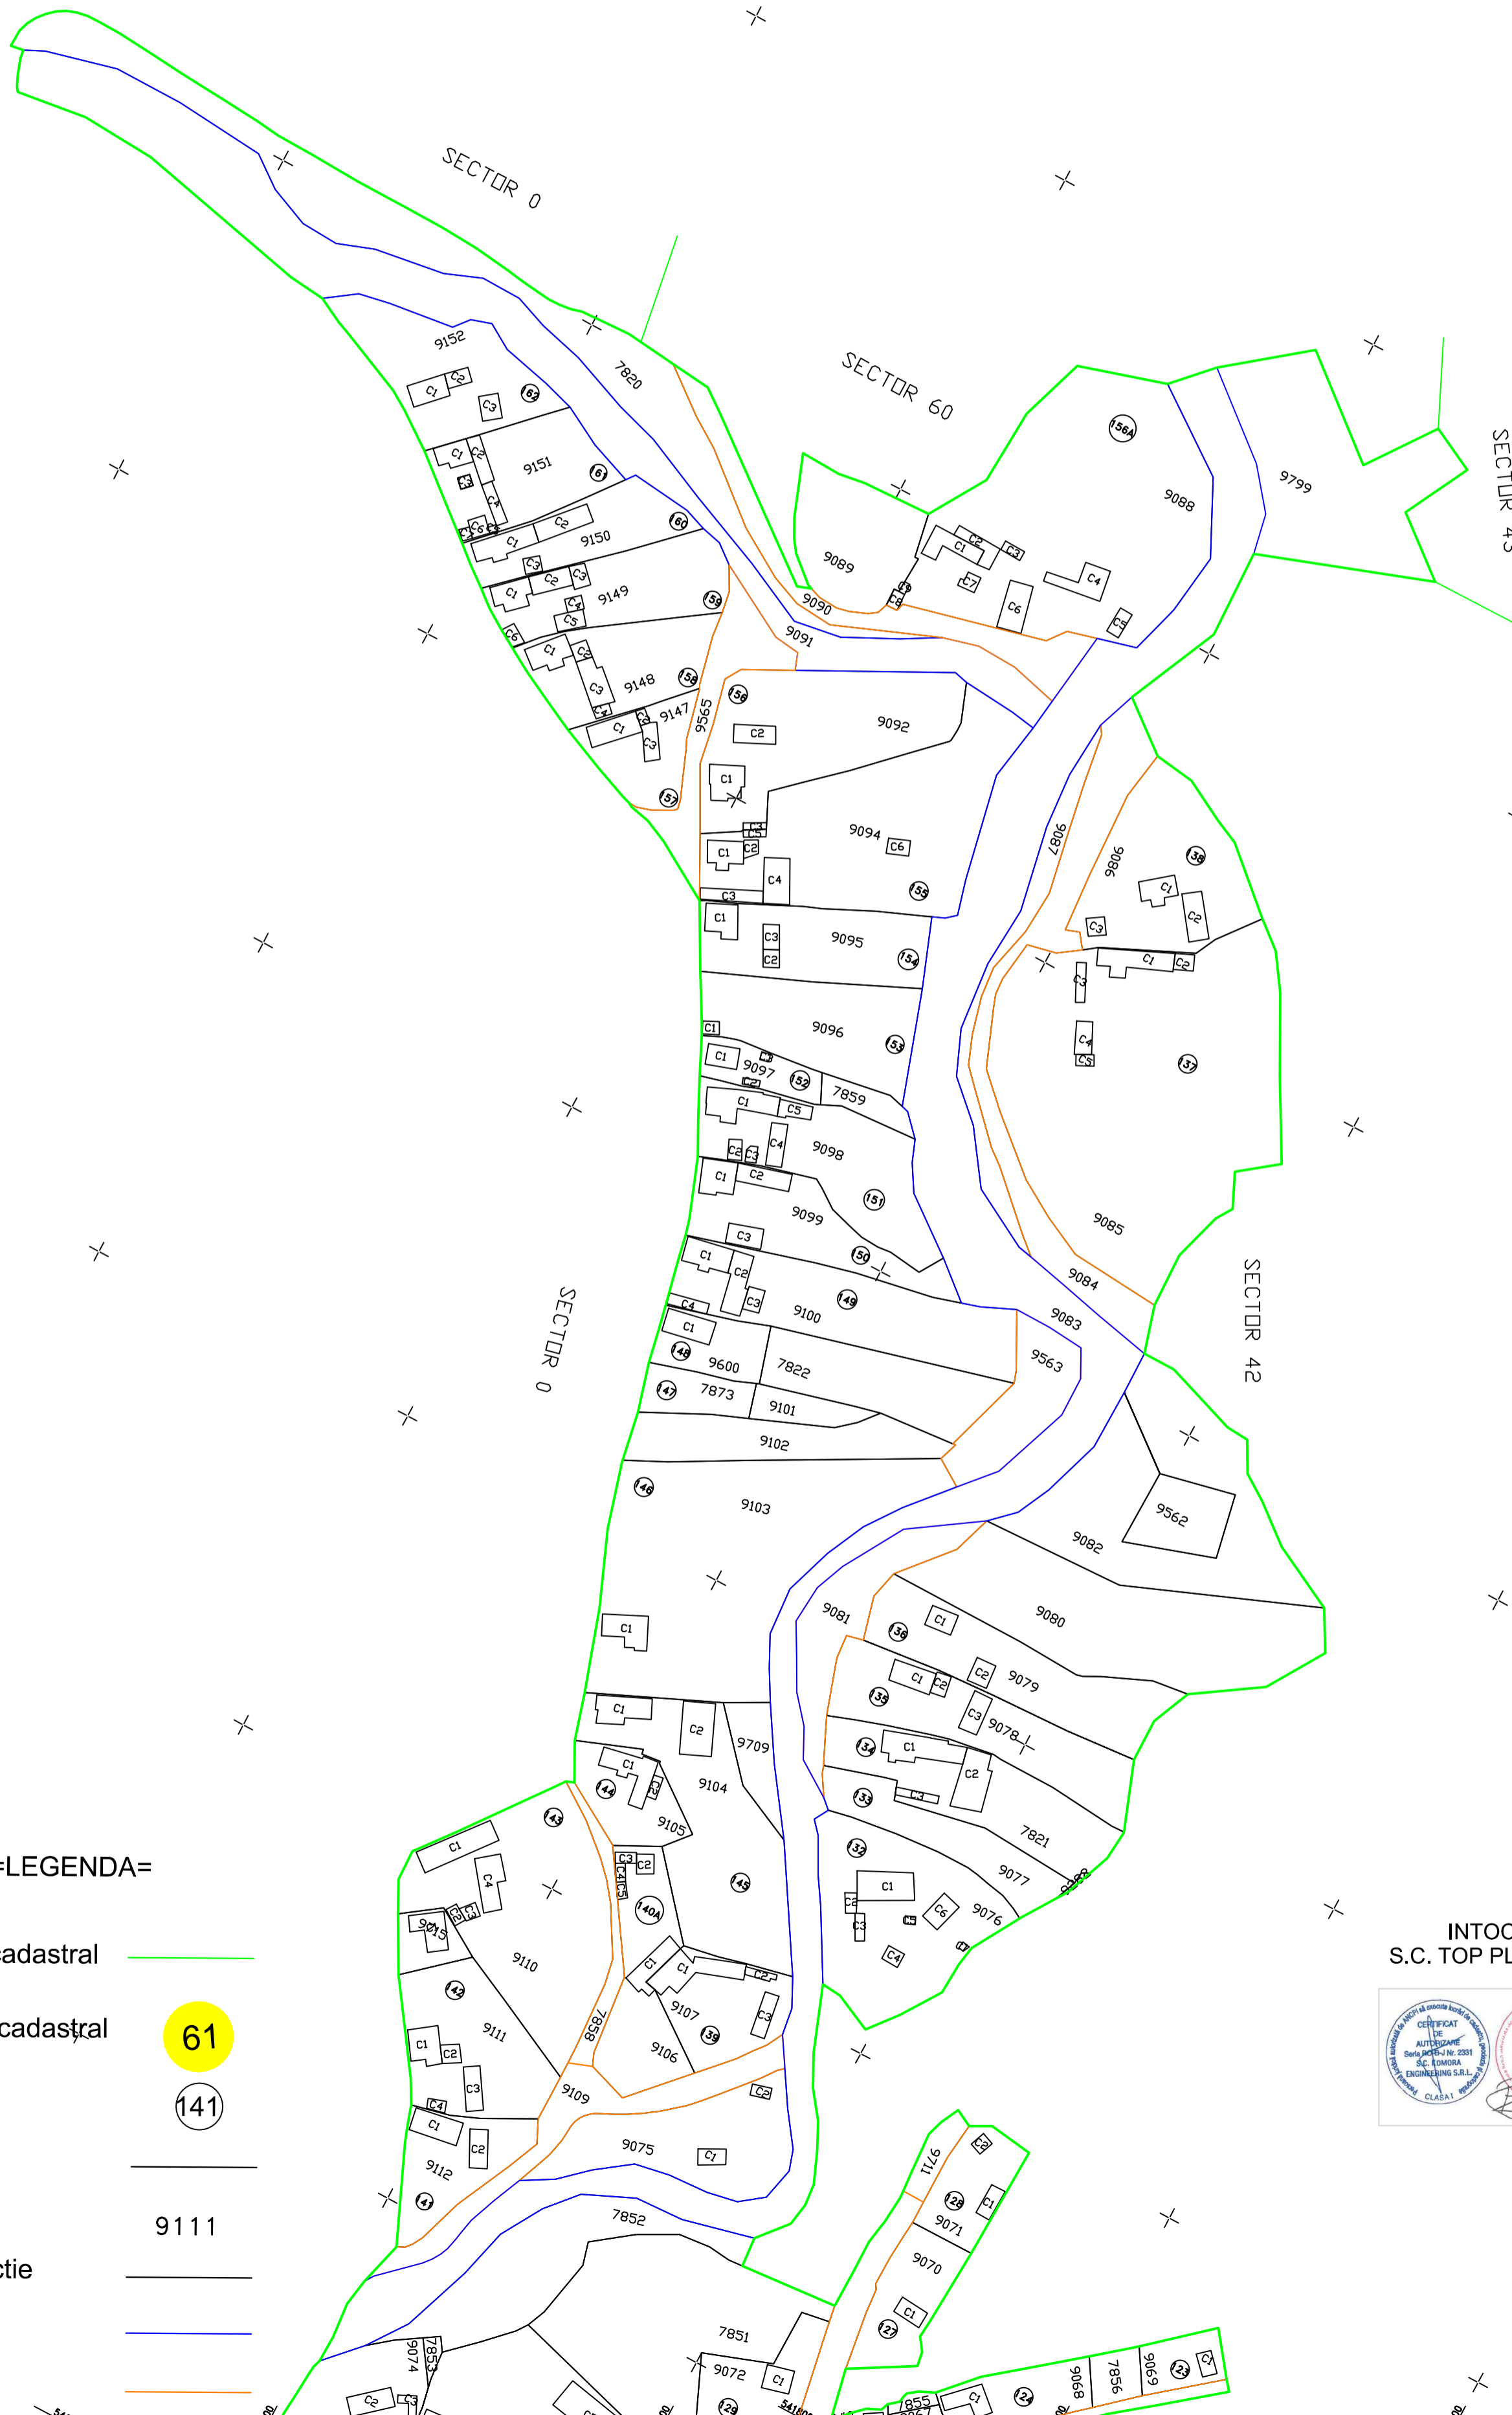

PLAN CADASTRAL
U.A.T. MIRASLAU, JUDETUL ALBA

Sector 61
Scara 1:1000
Sistem de proiectie STEREO 70
COPIE SPRE PUBLICARE
PLANSA NR. 1

PLANSA NR. 1	
PLANSA NR. 3	PLANSA NR. 2
PLANSA NR. 4	PLANSA NR. 5

=LEGENDA=

- Limita sector cadastral 
- Numar sector cadastral 
- Numar postal 
- Limita imobil 
- ID imobil  9111
- Limita constructie 
- Hidrografie 
- Drumuri 

INTOCMIT,
S.C. TOP PLAN S.R.L.