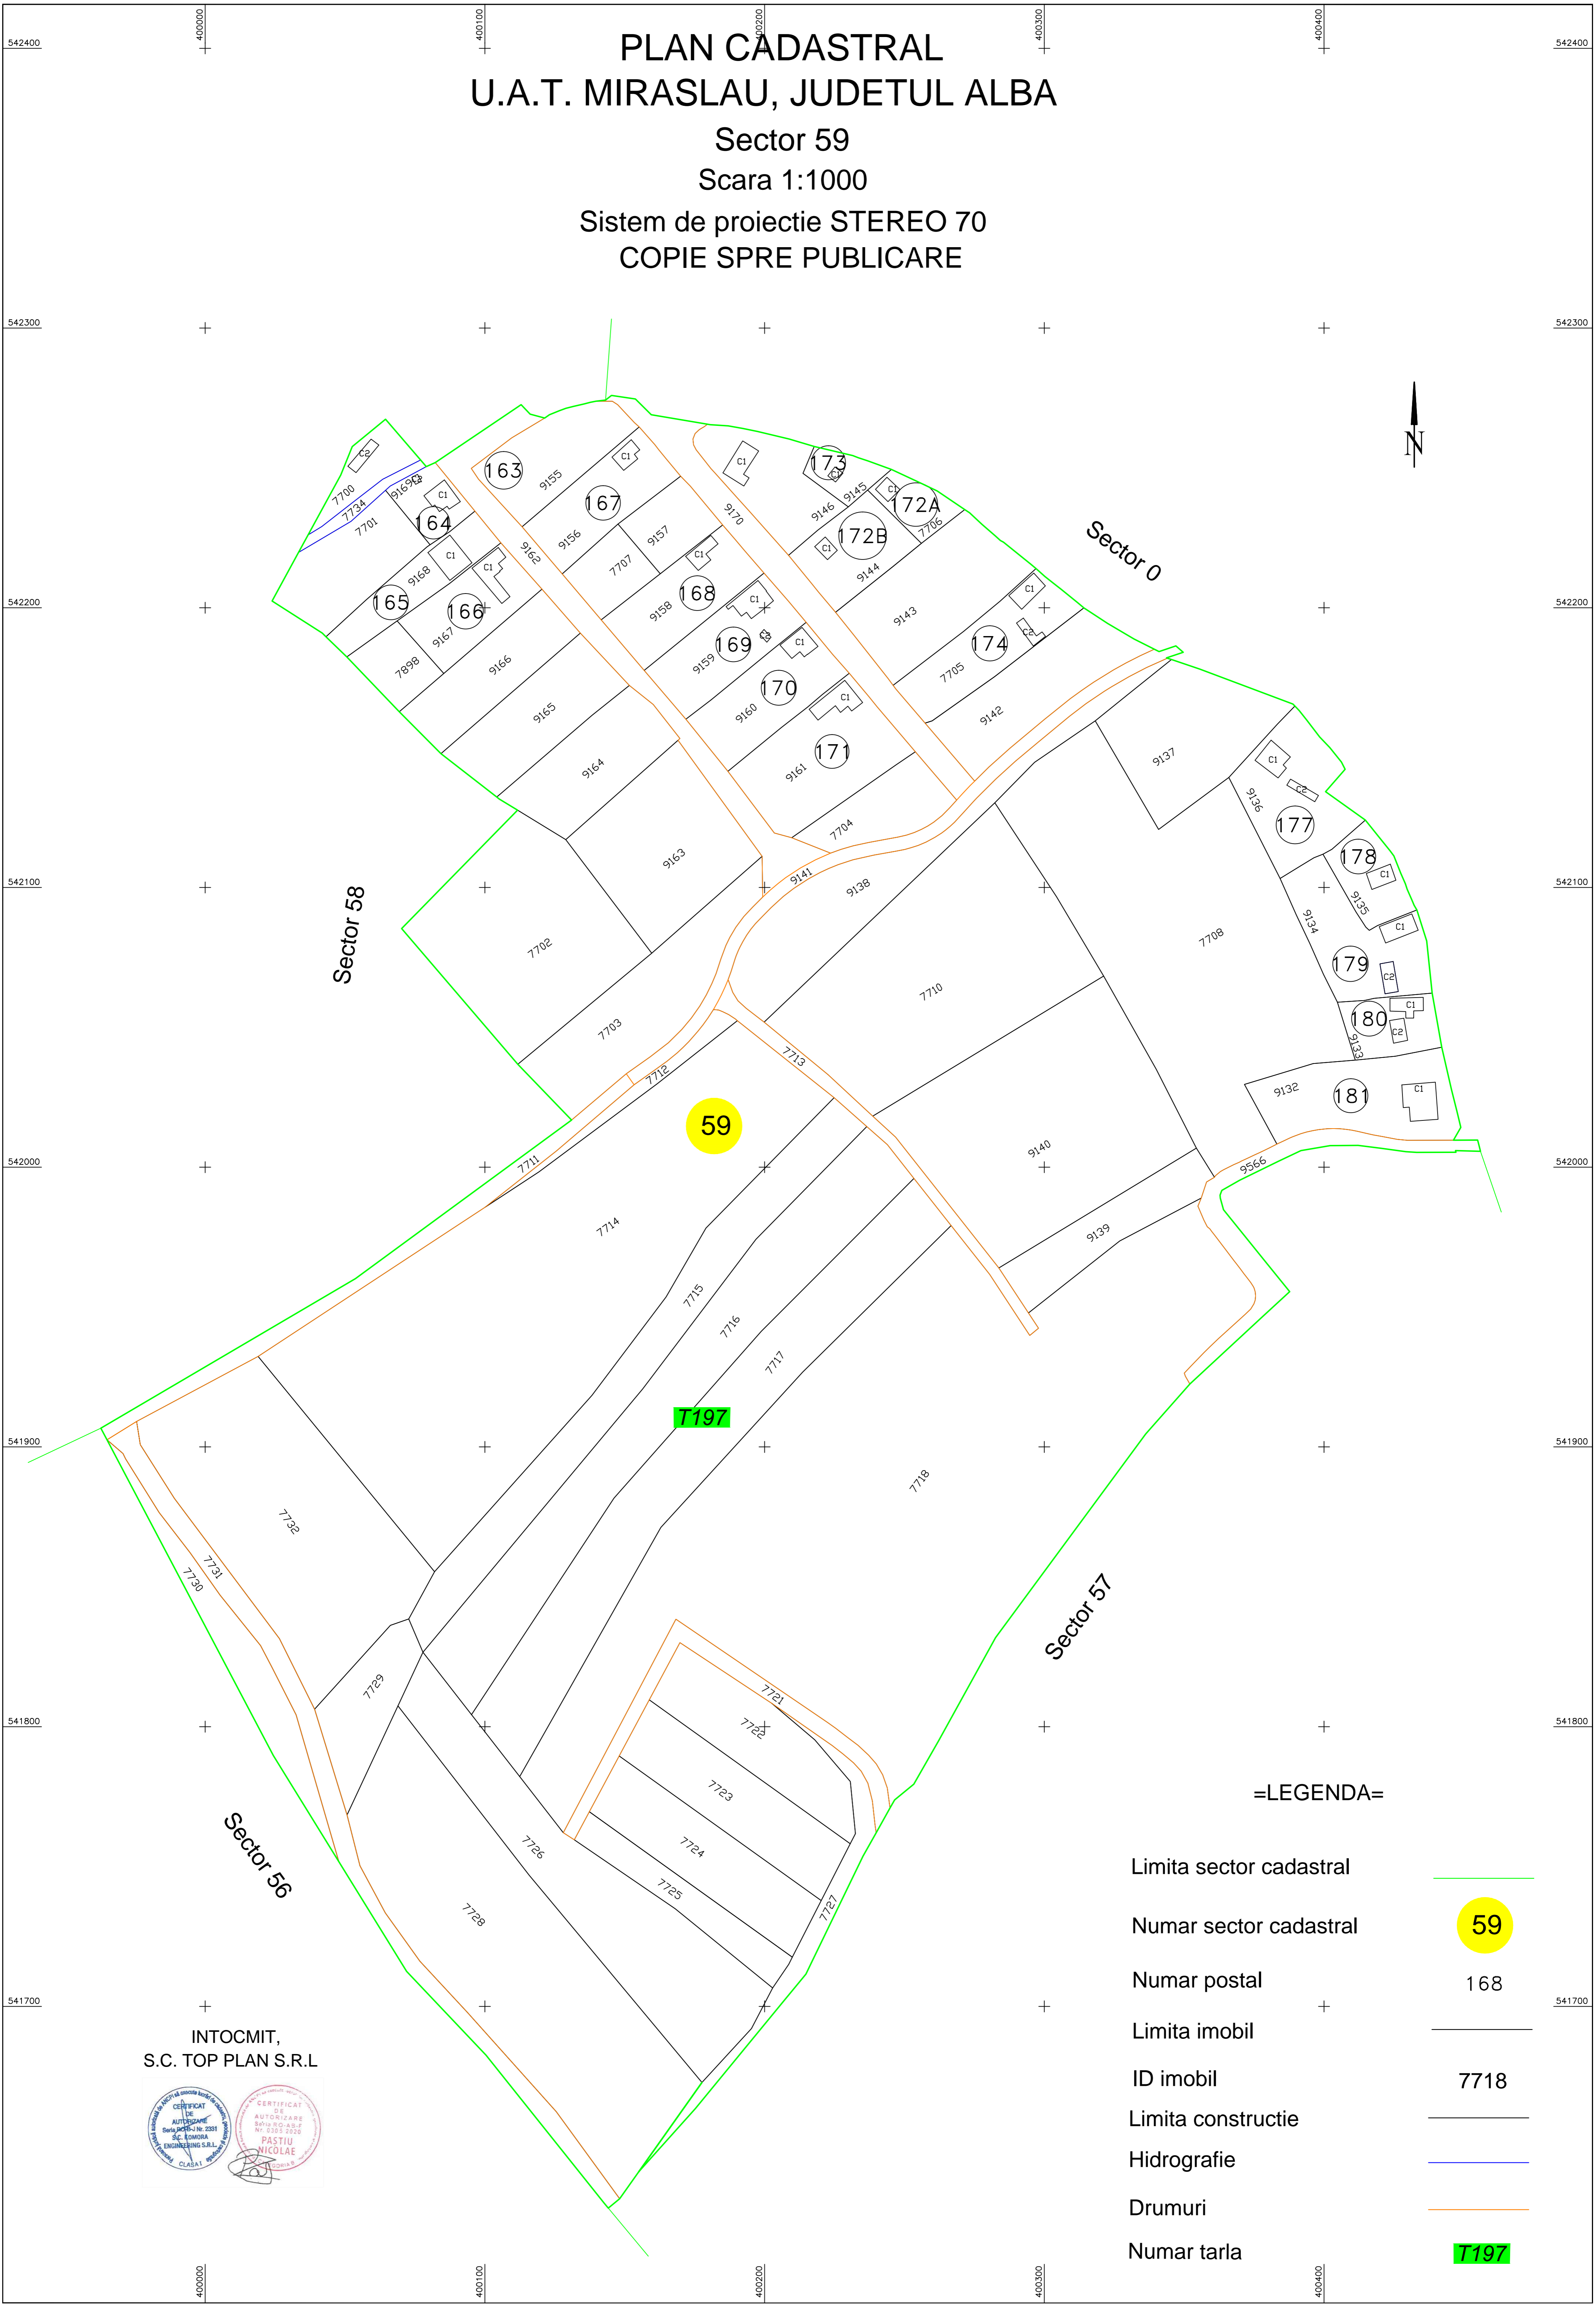

PLAN CADASTRAL
U.A.T. MIRASLAU, JUDETUL ALBA
Sector 59
Scara 1:1000
Sistem de proiectie STEREO 70
COPIE SPRE PUBLICARE

INTOCMIT,
 S.C. TOP PLAN S.R.L.

=LEGENDA=

- Limita sector cadastral —
- Numar sector cadastral 59
- Numar postal 168
- Limita imobil
- ID imobil 7718
- Limita constructie
- Hidrografie
- Drumuri
- Numar tarla 77197