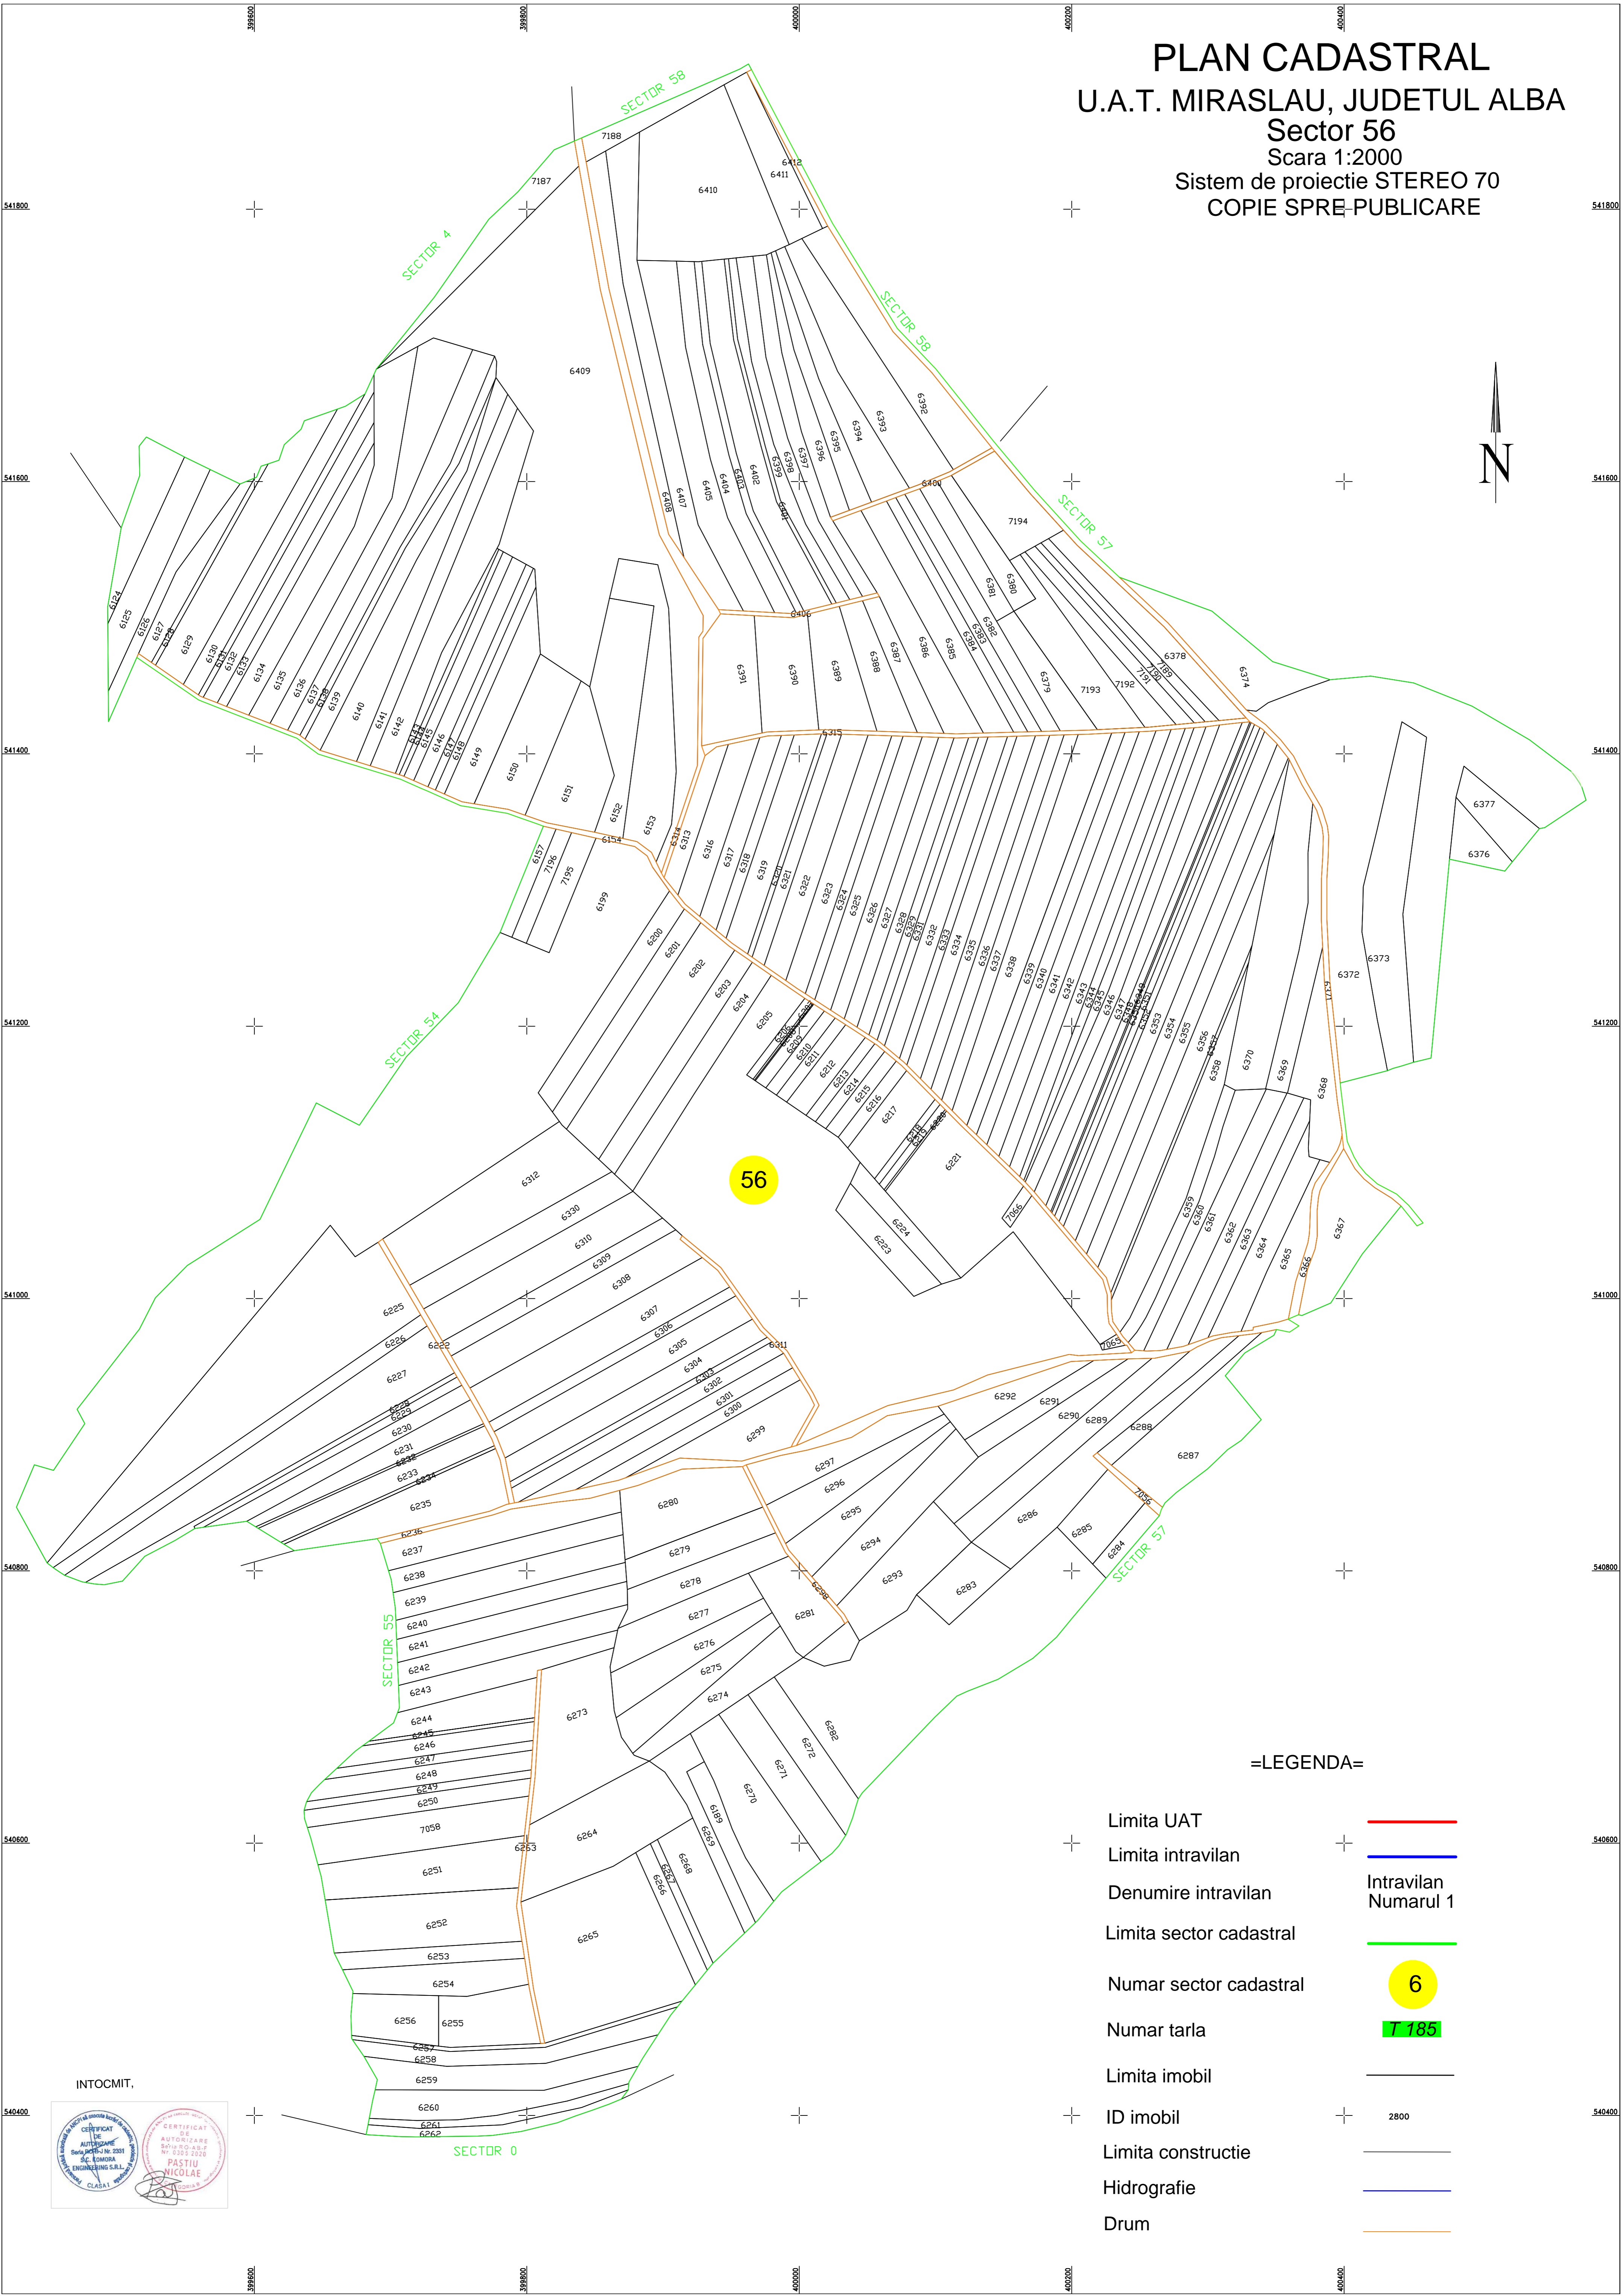

PLAN CADASTRAL
U.A.T. MIRASLAU, JUDETUL ALBA
Sector 56
 Scara 1:2000
 Sistem de proiectie STEREO 70
 COPIE SPRE-PUBLICARE

=LEGENDA=

- Limita UAT —
- Limita intravilan —
- Denumire intravilan —
- Intravilan Numarul 1 —
- Limita sector cadastral —
- Numar sector cadastral 6
- Numar tarla 7185
- Limita imobil
- ID imobil 2800
- Limita constructie
- Hidrografie —
- Drum —