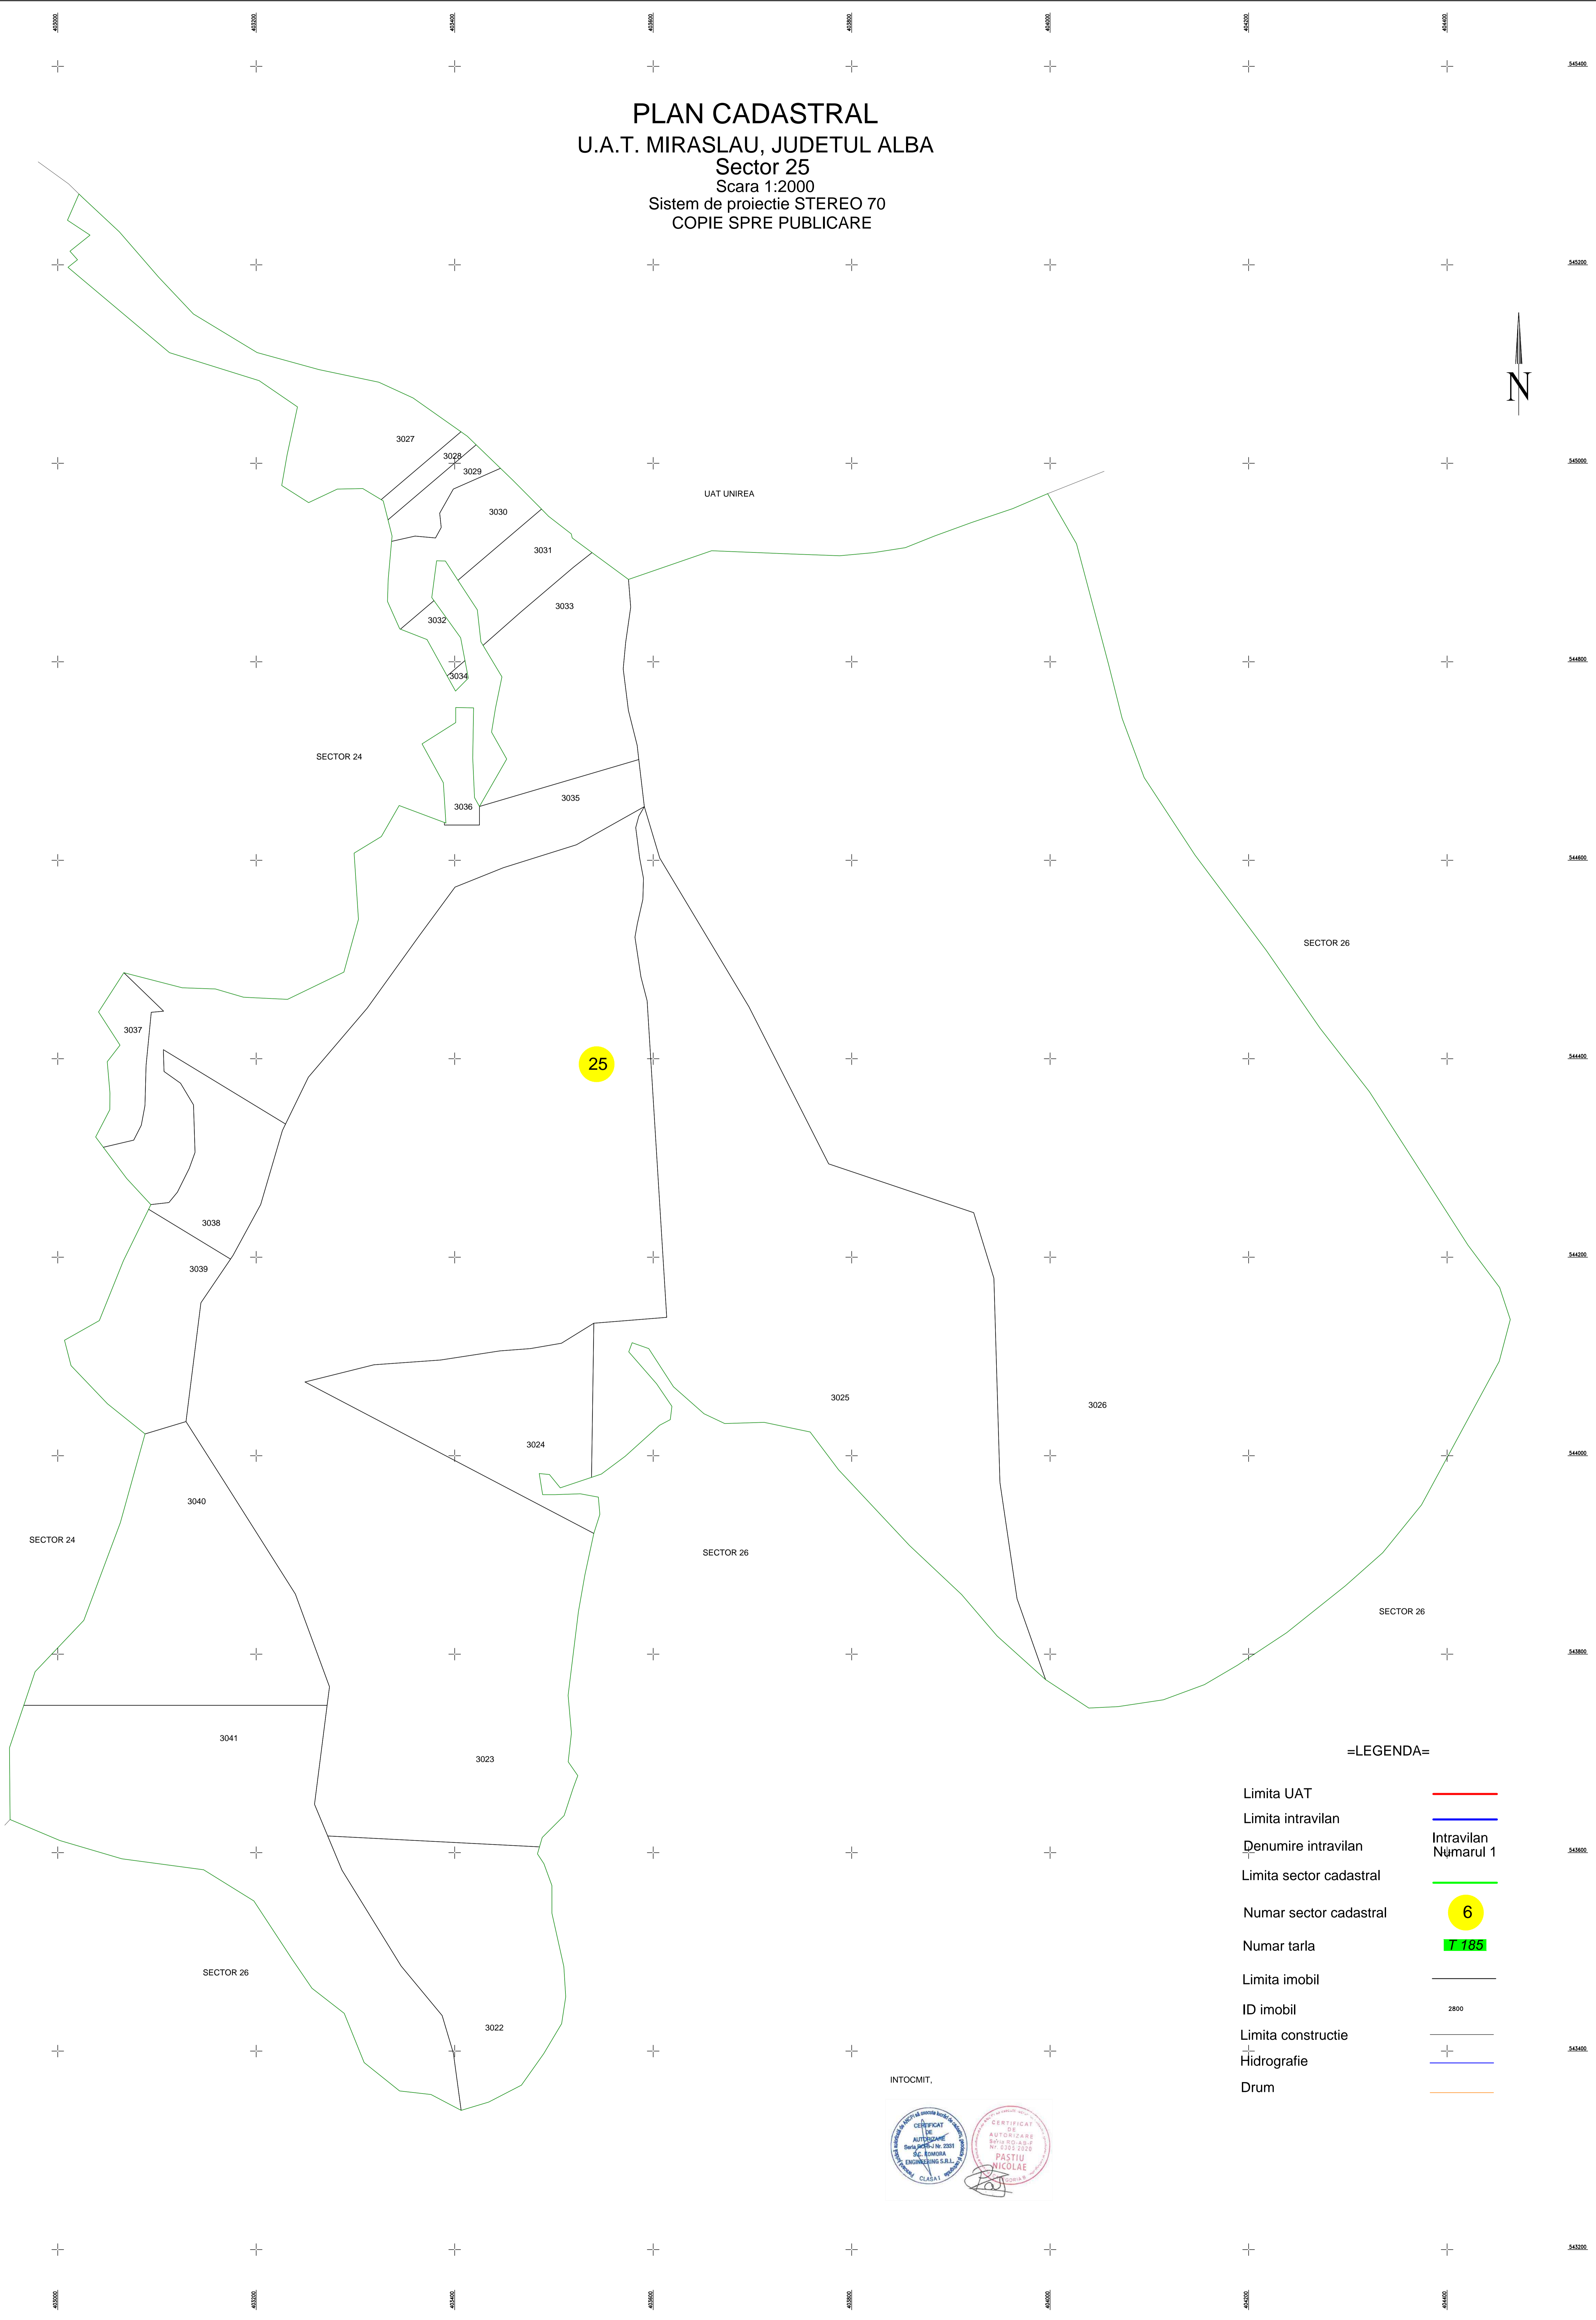

PLAN CADASTRAL  
 U.A.T. MIRASLAU, JUDETUL ALBA  
 Sector 25  
 Scara 1:2000  
 Sistem de proiectie STEREO 70  
 COPIE SPRE PUBLICARE

=LEGENA=

- Limita UAT —
- Limita intravilan —
- Denumire intravilan —
- Limita sector cadastral —
- Numar sector cadastral 6
- Numar tarla 7/185
- Limita imobil
- ID imobil 2800
- Limita constructie
- Hidrografie —
- Drum —