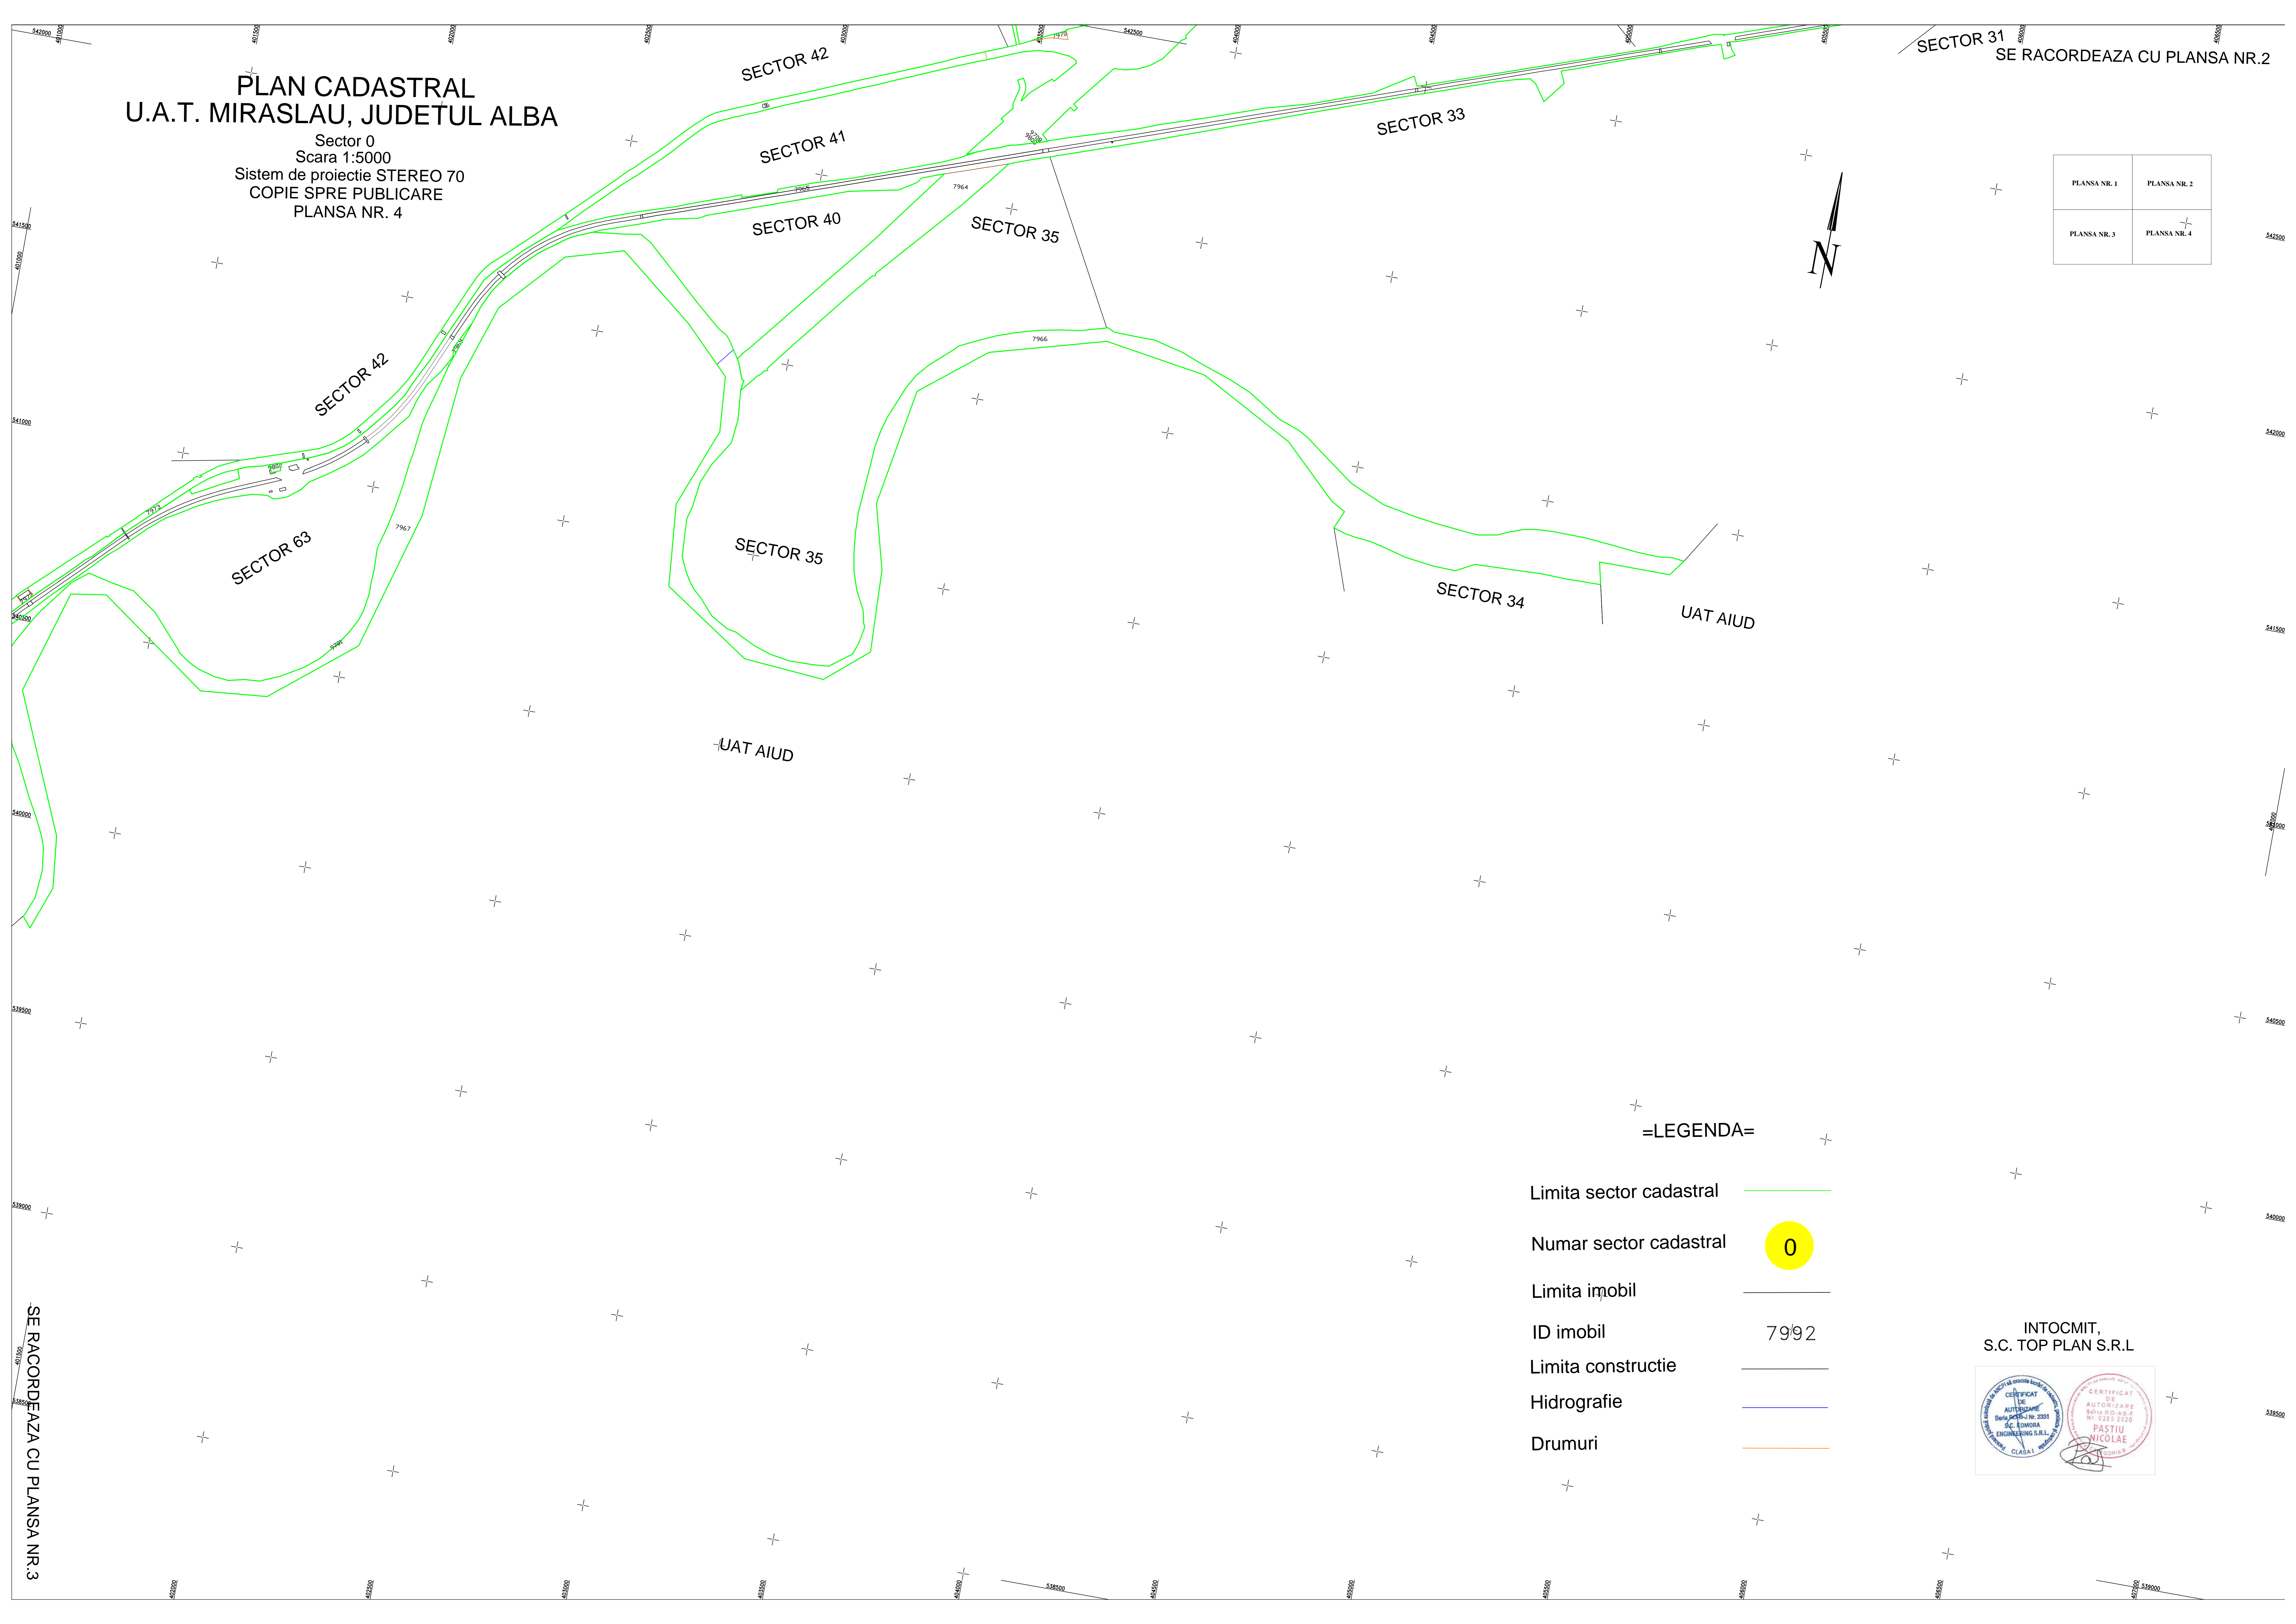

PLAN CADASTRAL U.A.T. MIRASLAU, JUDETUL ALBA

Sector 0
Scara 1:5000
Sistem de proiectie STEREO 70
COPIE SPRE PUBLICARE
PLANSA NR. 4

SECTOR 31
SE RACORDEAZA CU PLANSA NR.2

| | |
|-------------|-------------|
| PLANSA NR.1 | PLANSA NR.2 |
| PLANSA NR.3 | PLANSA NR.4 |

=LEGENDA=

- Limita sector cadastral 
- Numar sector cadastral 
- Limita imobil 
- ID imobil 7992
- Limita constructie 
- Hidrografie 
- Drumuri 

INTOCMIT,
S.C. TOP PLAN S.R.L

SE RACORDEAZA CU PLANSA NR.3