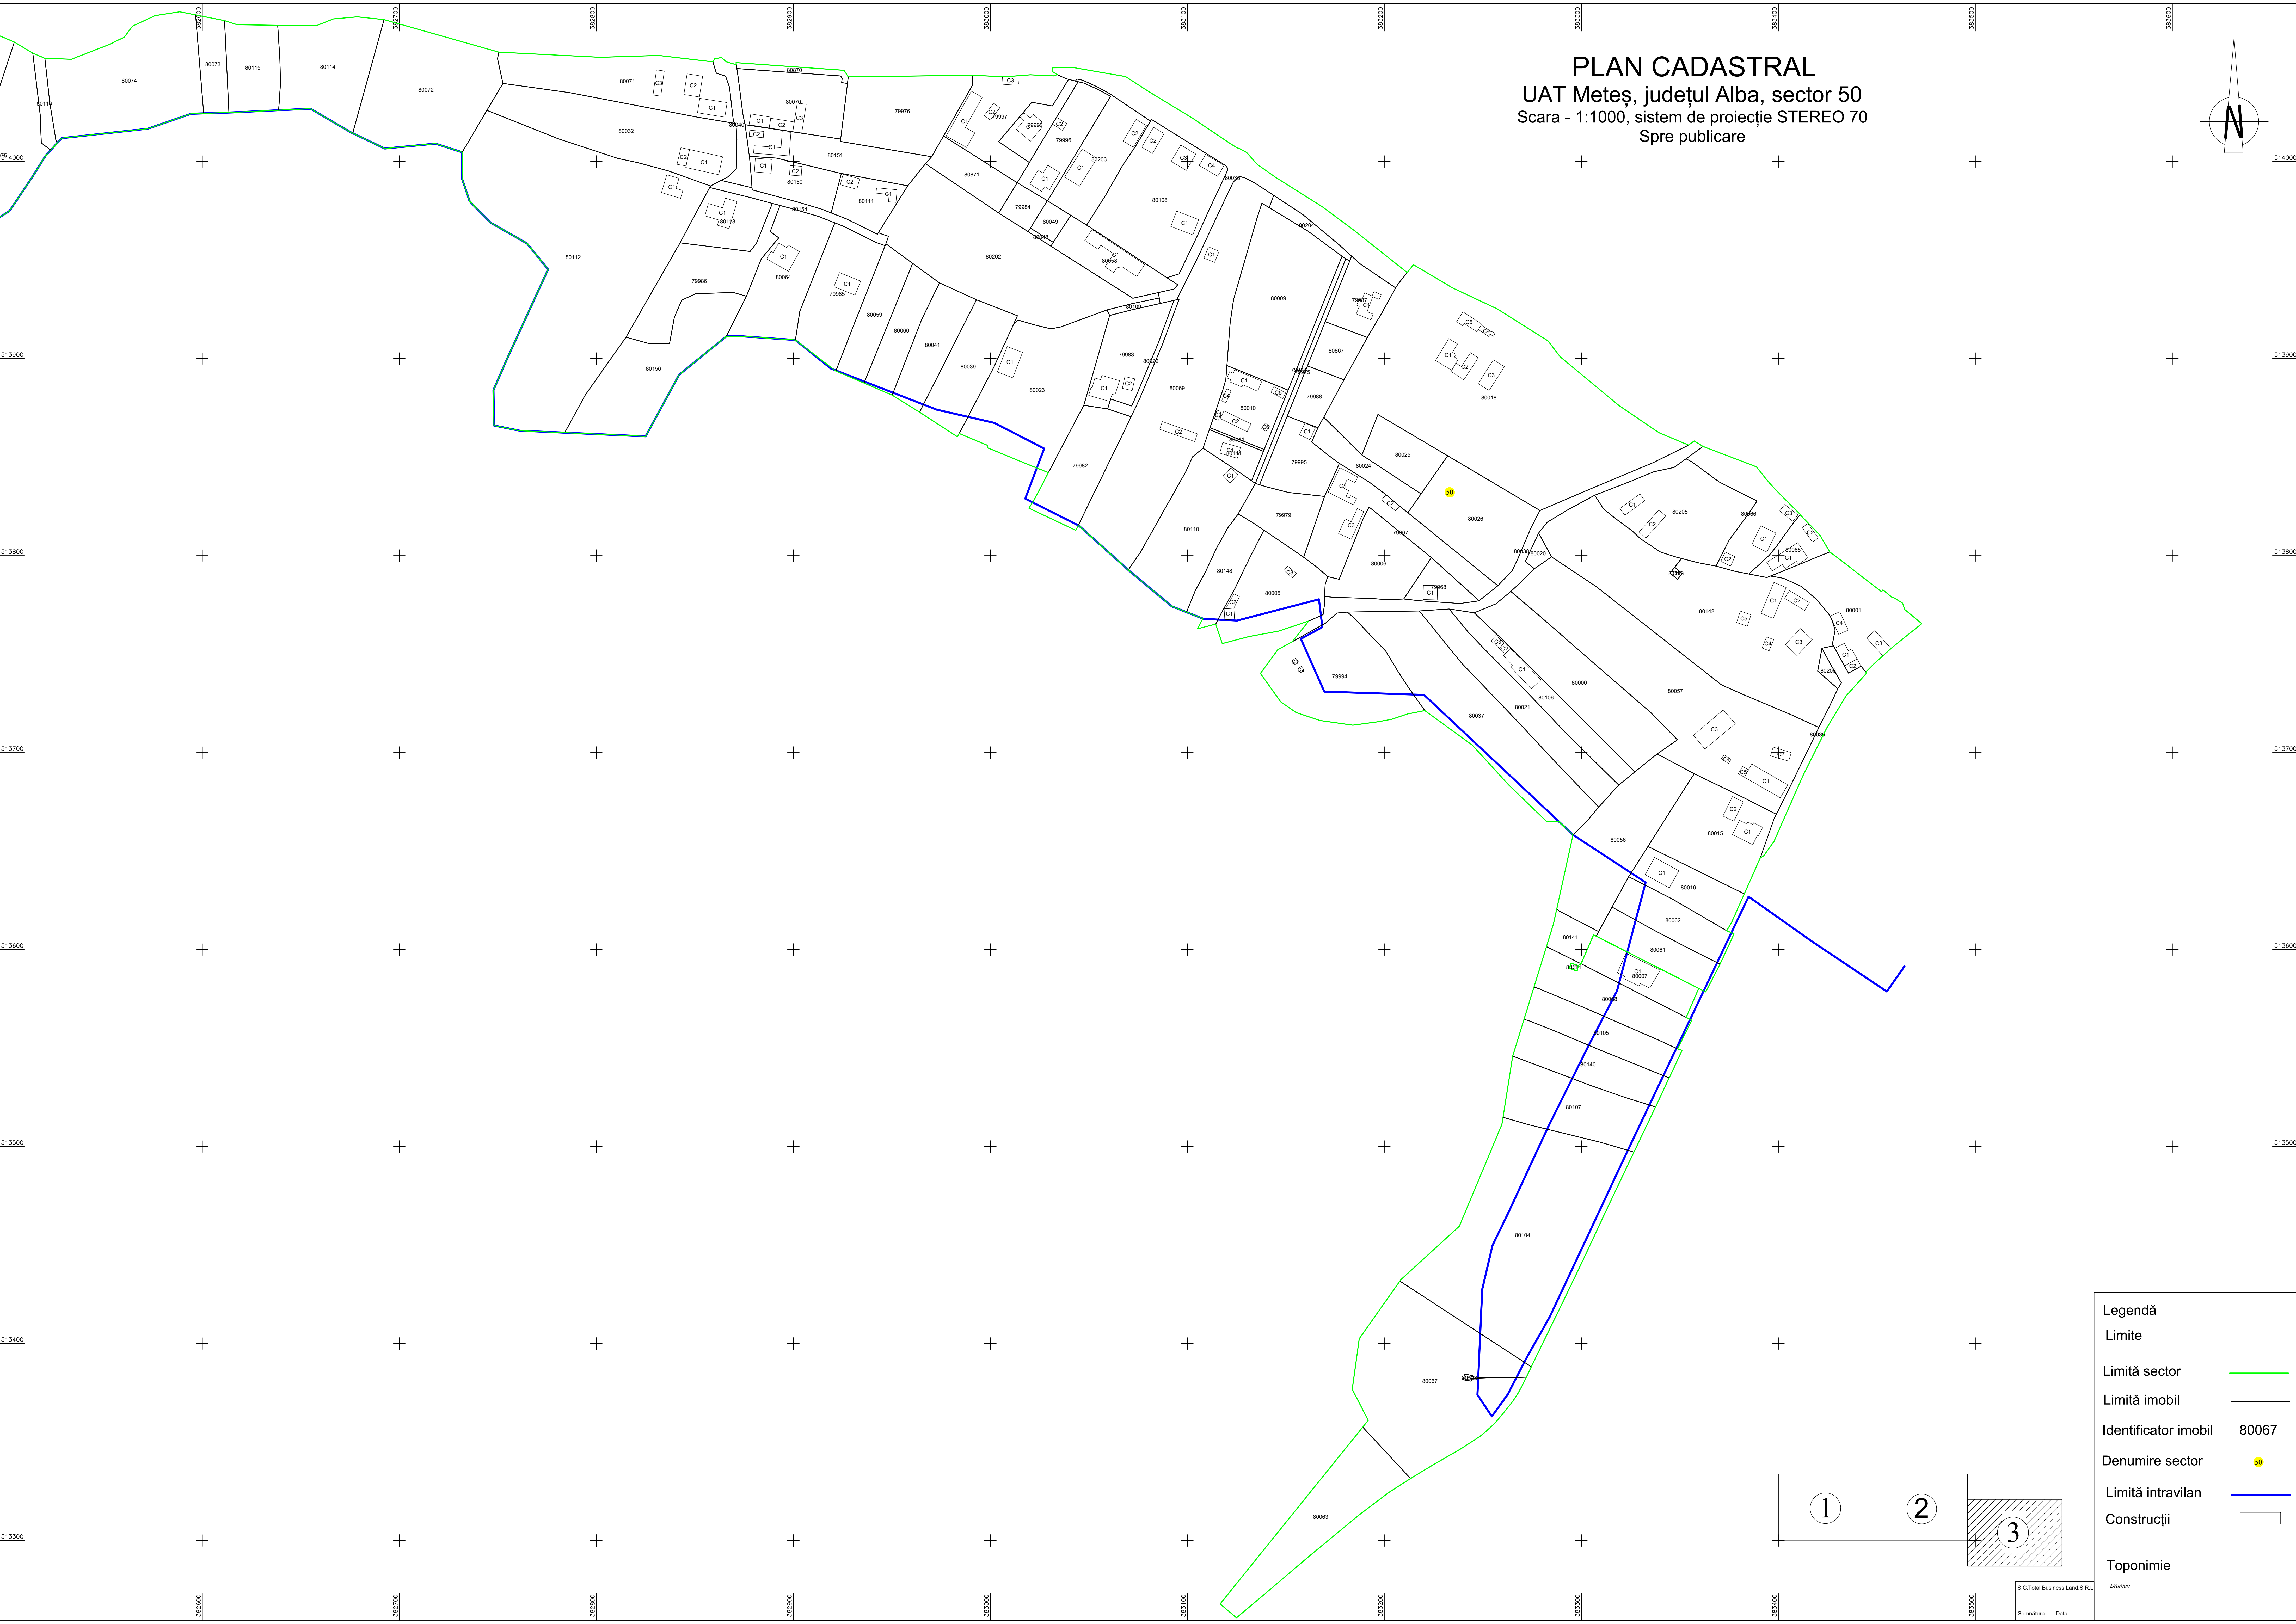

PLAN CADASTRAL
 UAT Meteș, județul Alba, sector 50
 Scara - 1:1000, sistem de proiecție STEREO 70
 Spre publicare

Legendă	
Limite	
Limită sector	
Limită imobil	
Identificator imobil	80067
Denumire sector	
Limită intravilan	
Construcții	
Toponimie	