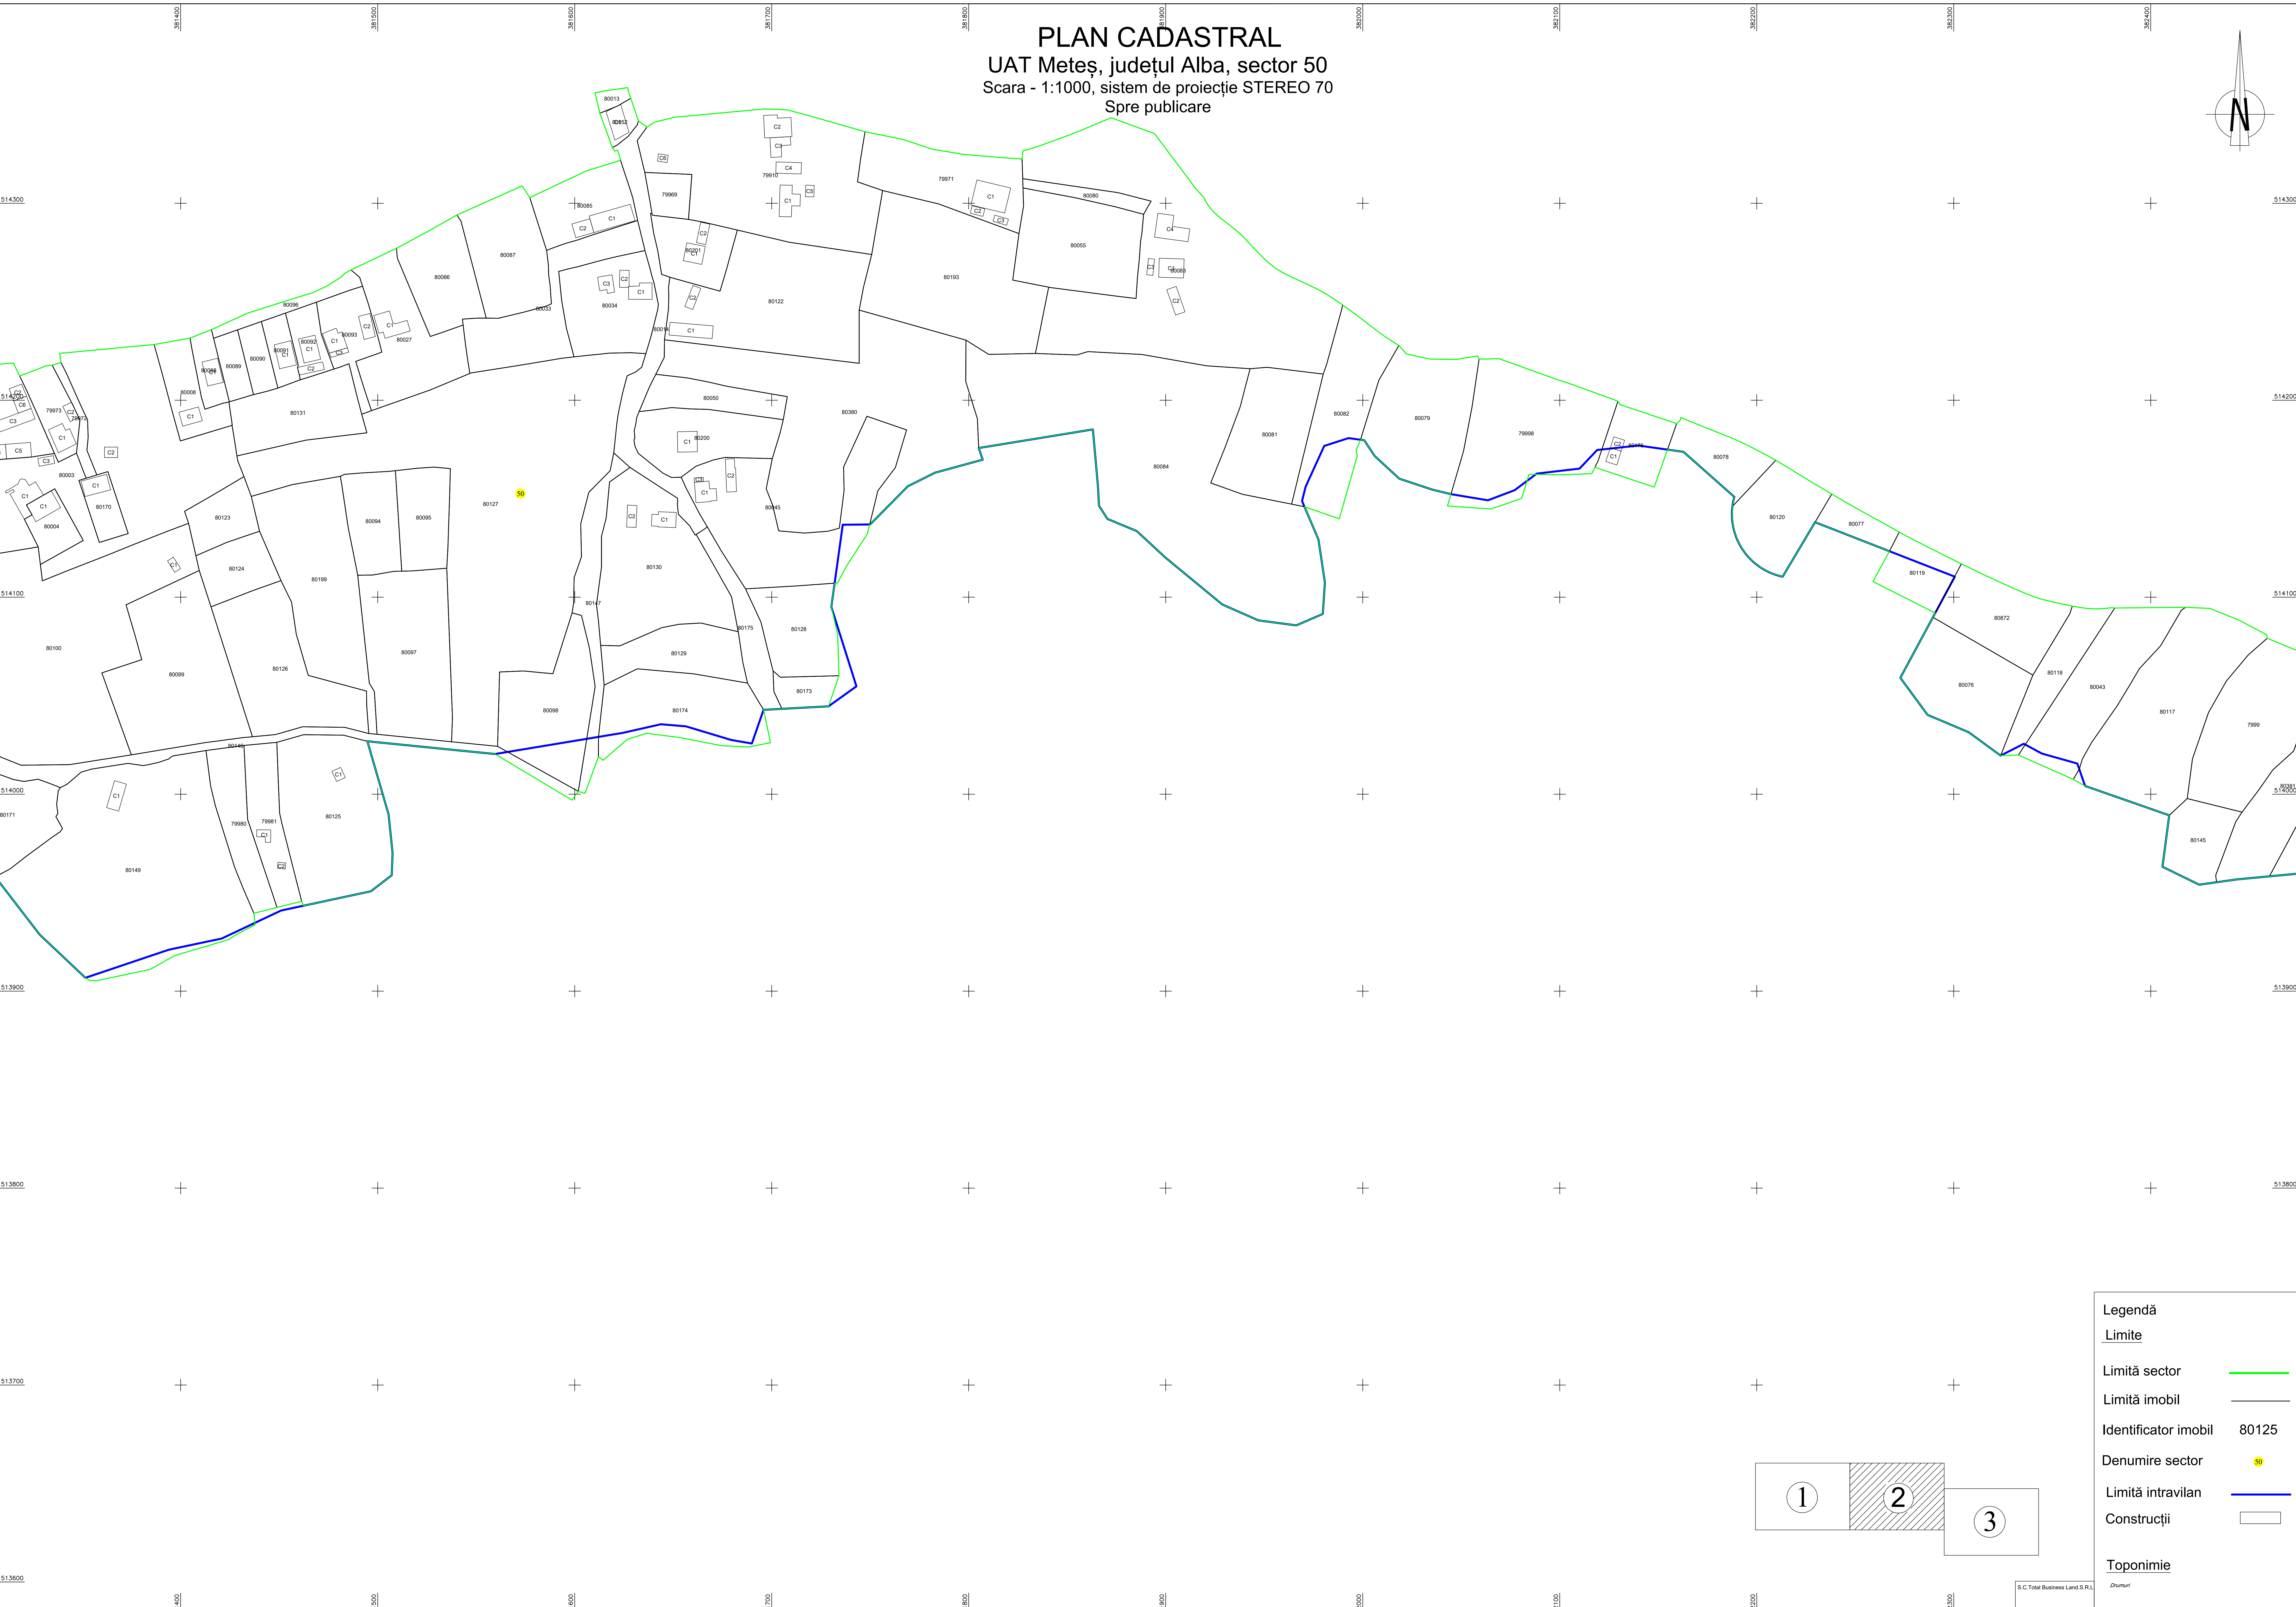

PLAN CADASTRAL
UAT Meteș, județul Alba, sector 50
 Scara - 1:1000, sistem de proiecție STEREO 70
 Spre publicare

Legendă	
Limite	
Limită sector	
Limită imobil	
Identificator imobil 80125	
Denumire sector	
Limită intravilan	
Construcții	
Toponimie	