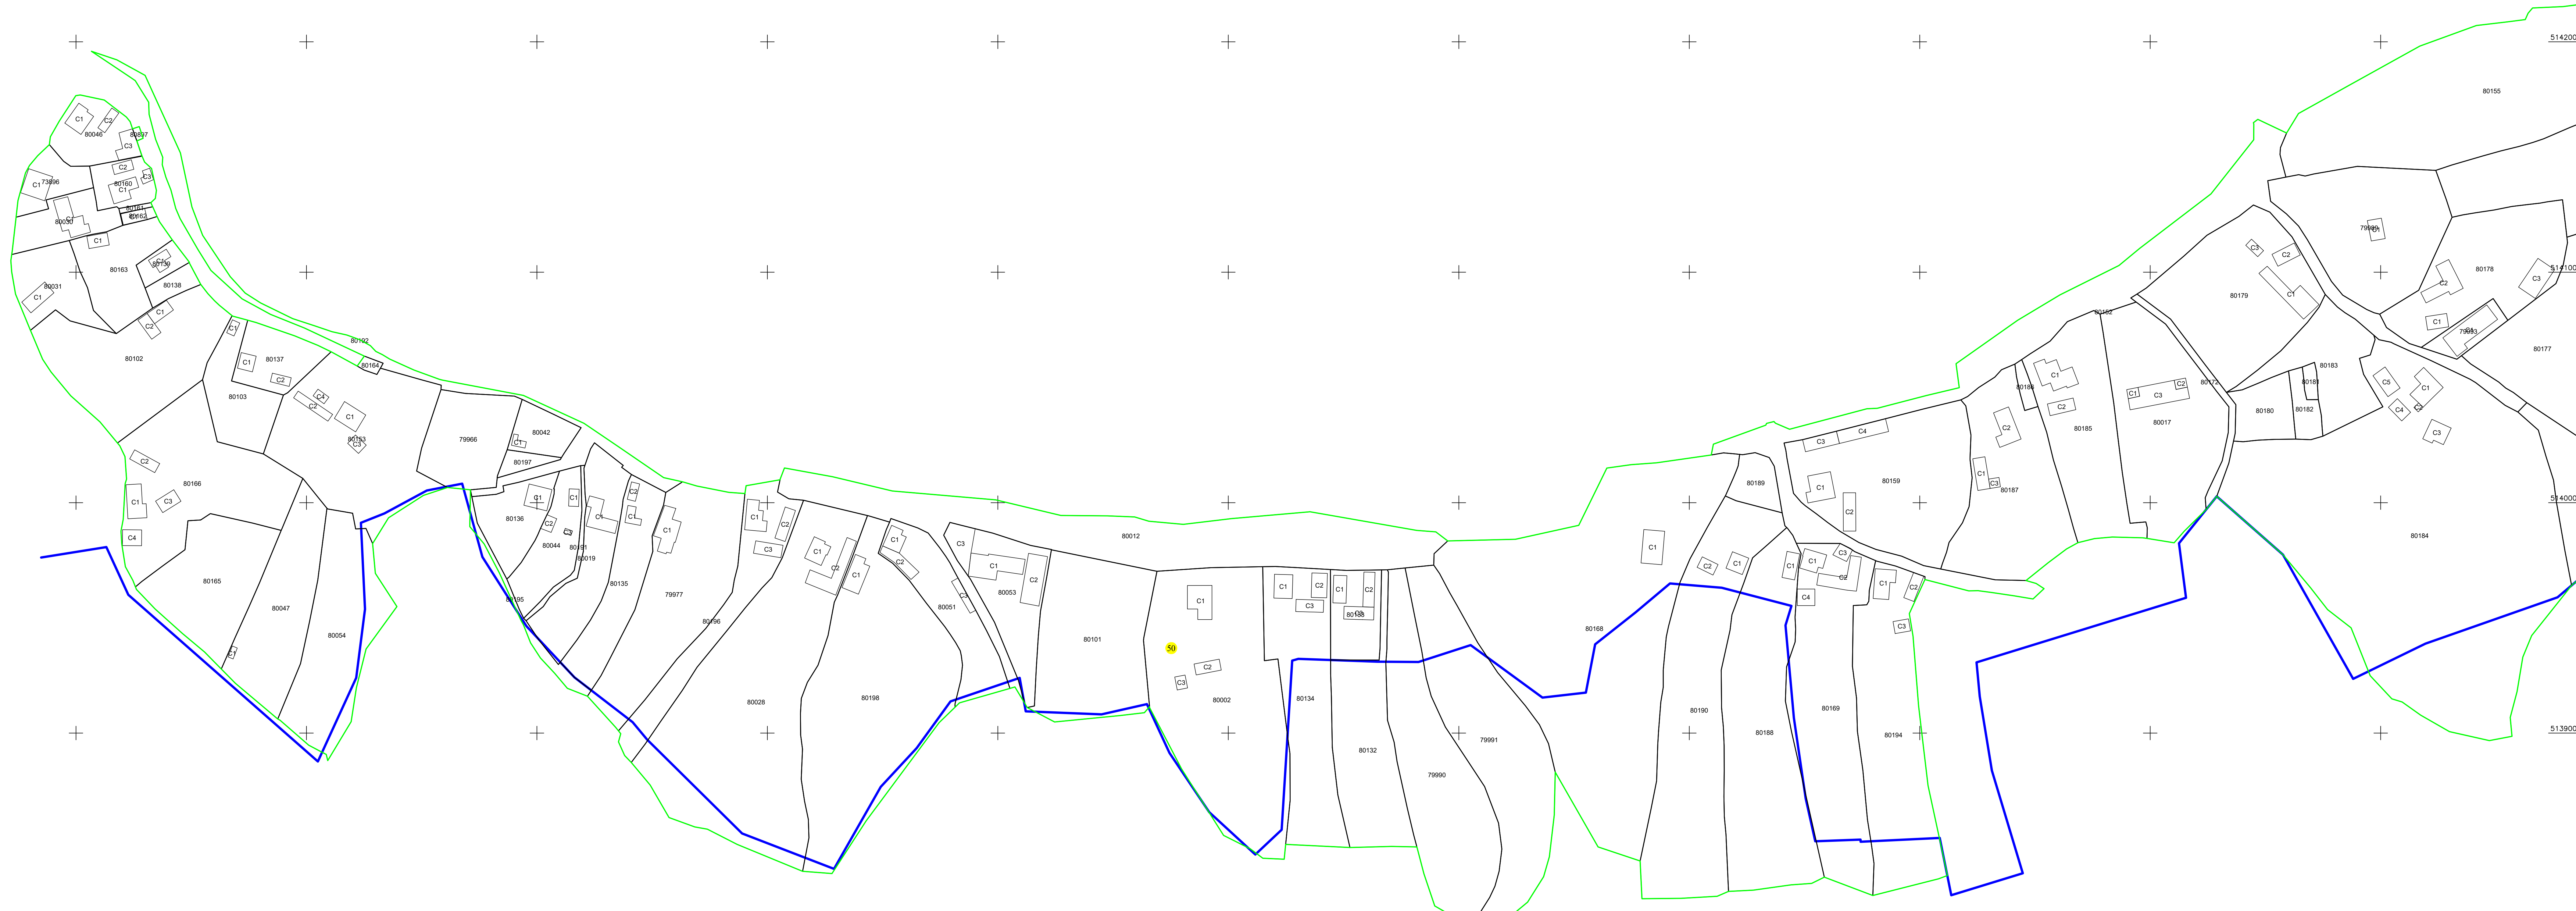

PLAN CADASTRAL
UAT Meteș, județul Alba, sector 50
Scara - 1:1000, sistem de proiecție STEREO 70
Spre publicare

Legendă

Limite

Limită sector 

Limită imobil 

Identificator imobil 80188 

Denumire sector 

Limită intravilan 

Construcții 

Toponimie