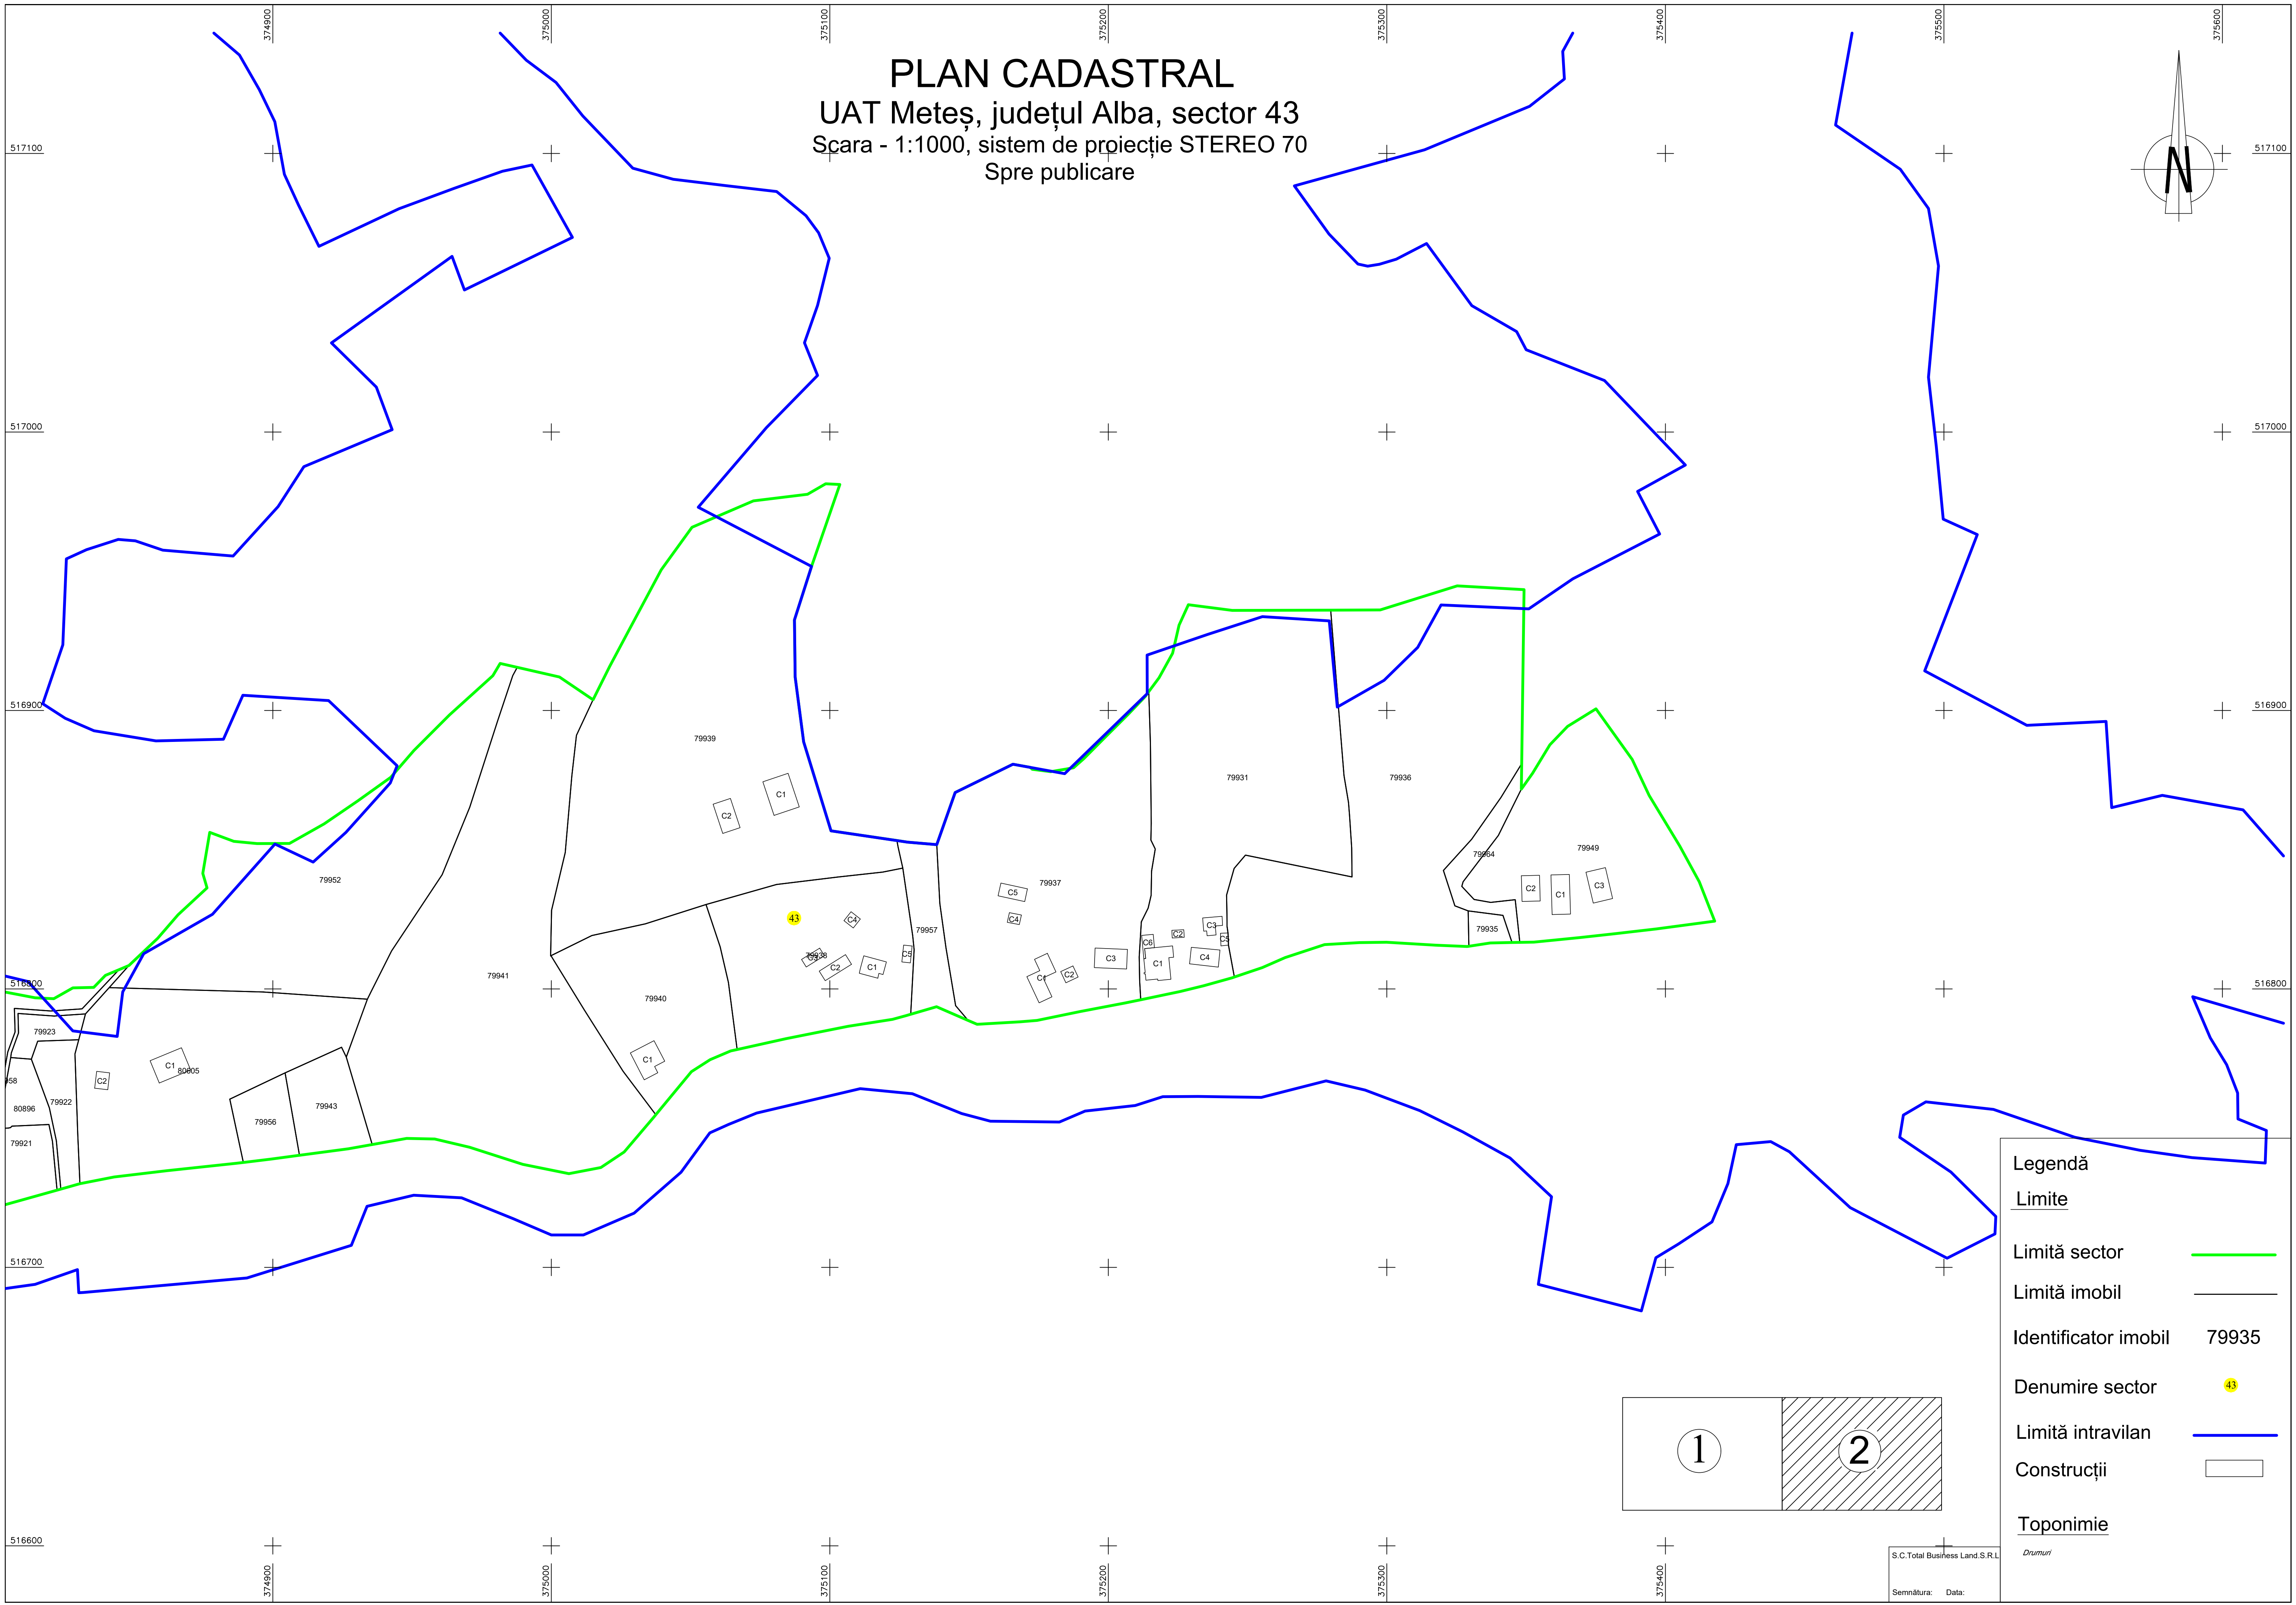

PLAN CADASTRAL

UAT Meteș, județul Alba, sector 43

Șcara - 1:1000, sistem de proiecție STEREO 70
Spre publicare

Legendă	
<u>Limite</u>	
Limită sector	
Limită imobil	
Identificator imobil	79935
Denumire sector	
Limită intravilan	
Construcții	
<u>Toponimie</u>	

S.C.Total Business Land S.R.L.
Semnătura: Data: