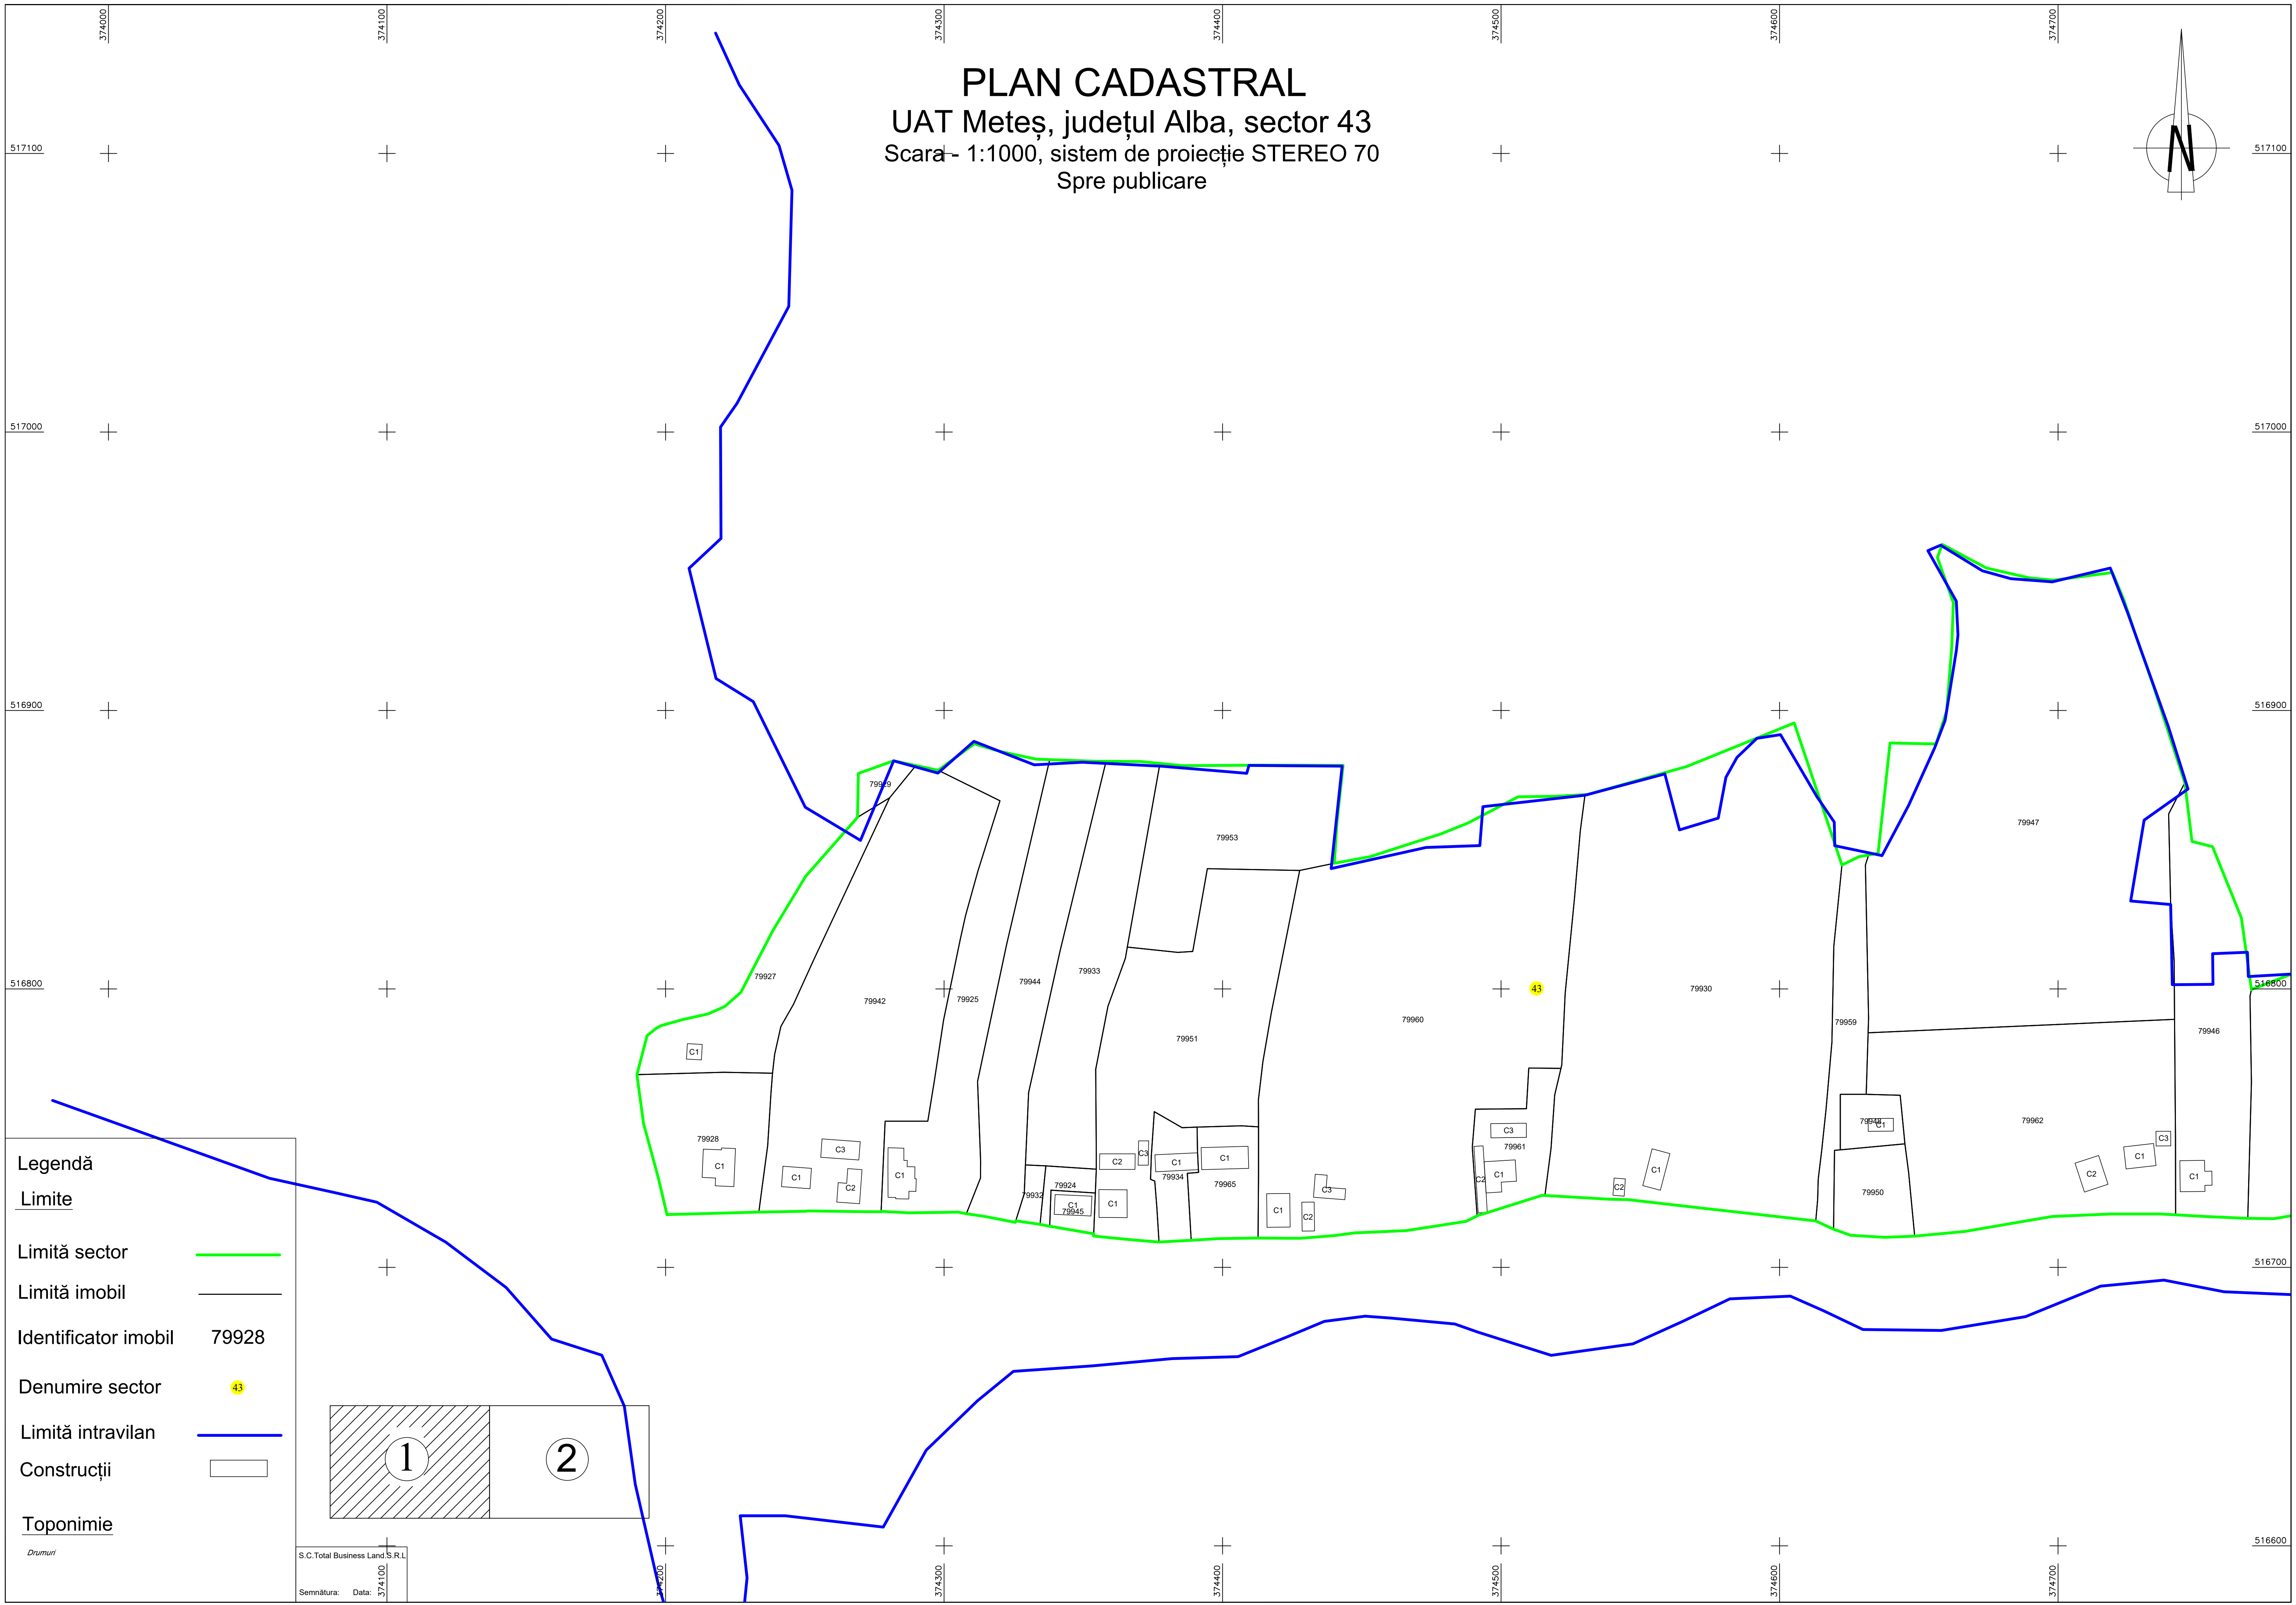

PLAN CADASTRAL
UAT Meteș, județul Alba, sector 43
Scara- 1:1000, sistem de proiecție STEREO 70
Spre publicare

Legendă

Limite	
Limită sector	
Limită imobil	
Identificator imobil	79928
Denumire sector	43
Limită intravilan	
Construcții	
Toponimie	

S.C.Total Business Land S.R.L.
Semnătura: Data: 3/7/200