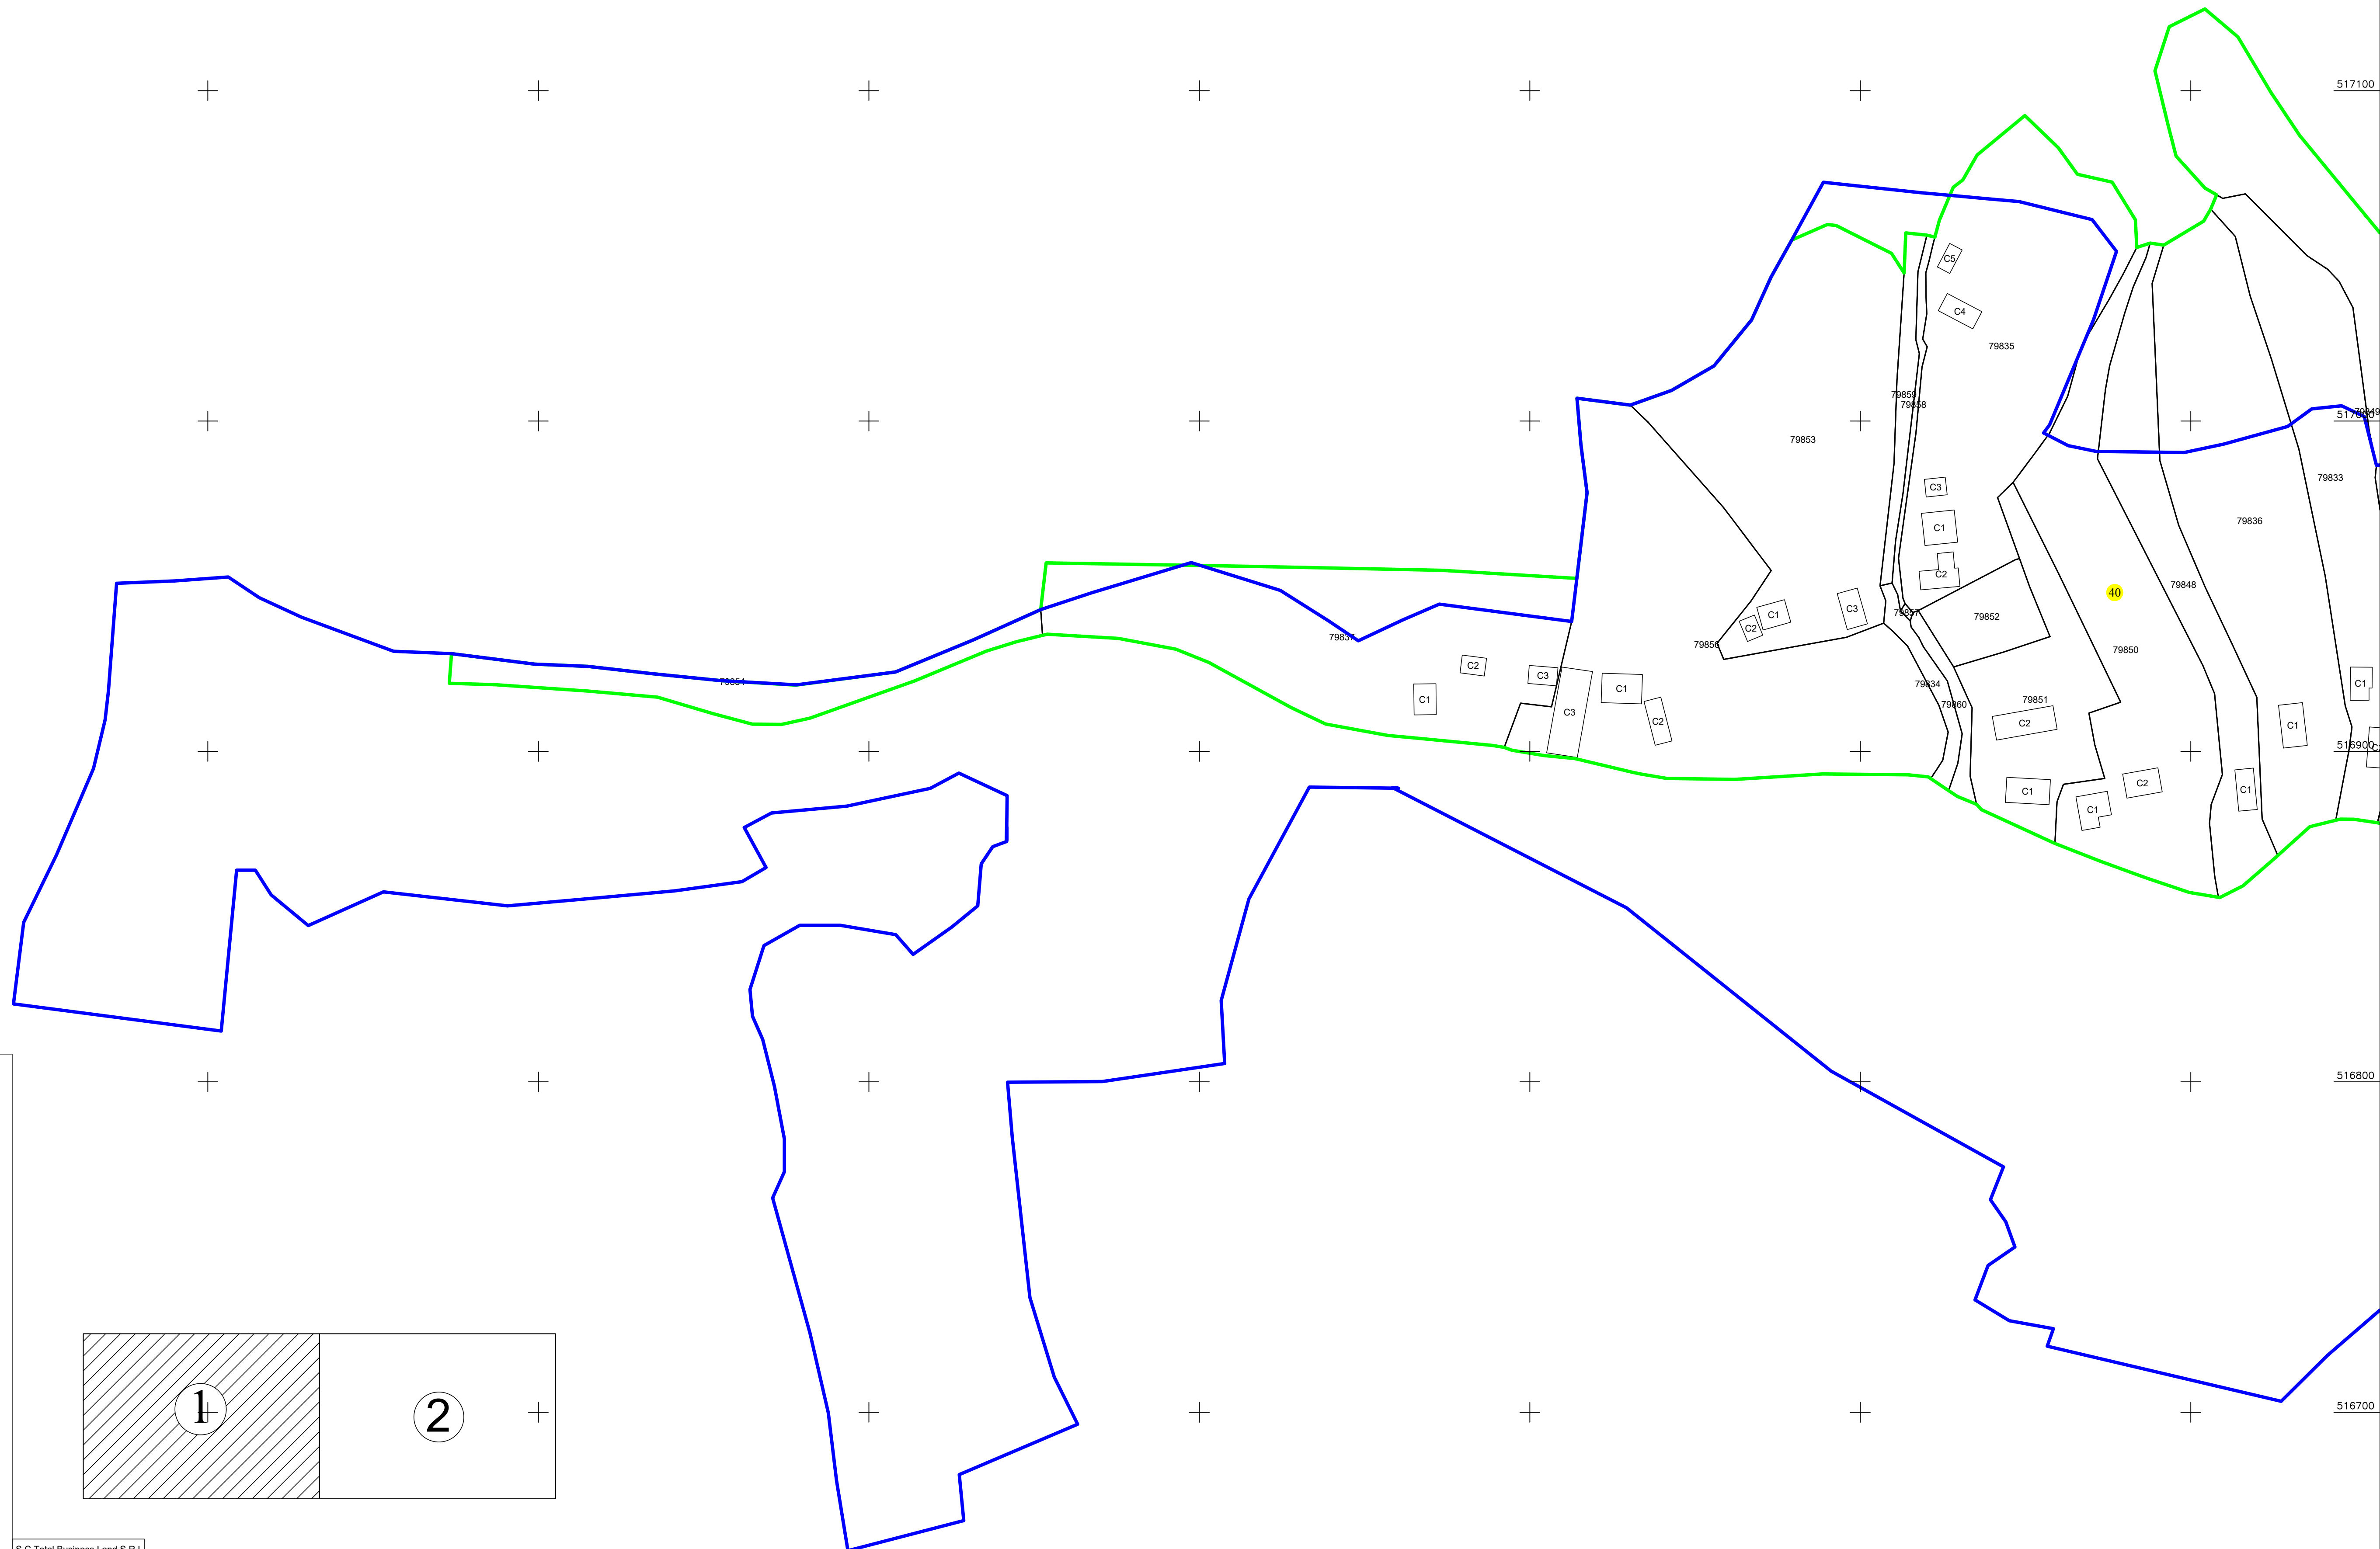

PLAN CADASTRAL
UAT Meteș, județul Alba, sector 40
Scara - 1:1000, sistem de proiecție STEREO 70
Spre publicare

Legendă

| | |
|----------------------|-------|
| Limite | |
| Limită sector | |
| Limită imobil | |
| Identificator imobil | 79823 |
| Denumire sector | 40 |
| Limită intravilan | |
| Construcții | |
| Toponimie | |

S.C.Total Business Land.S.R.L.
Semnătura: Data:

372900

373000

373100

373200

373300

373400

373500